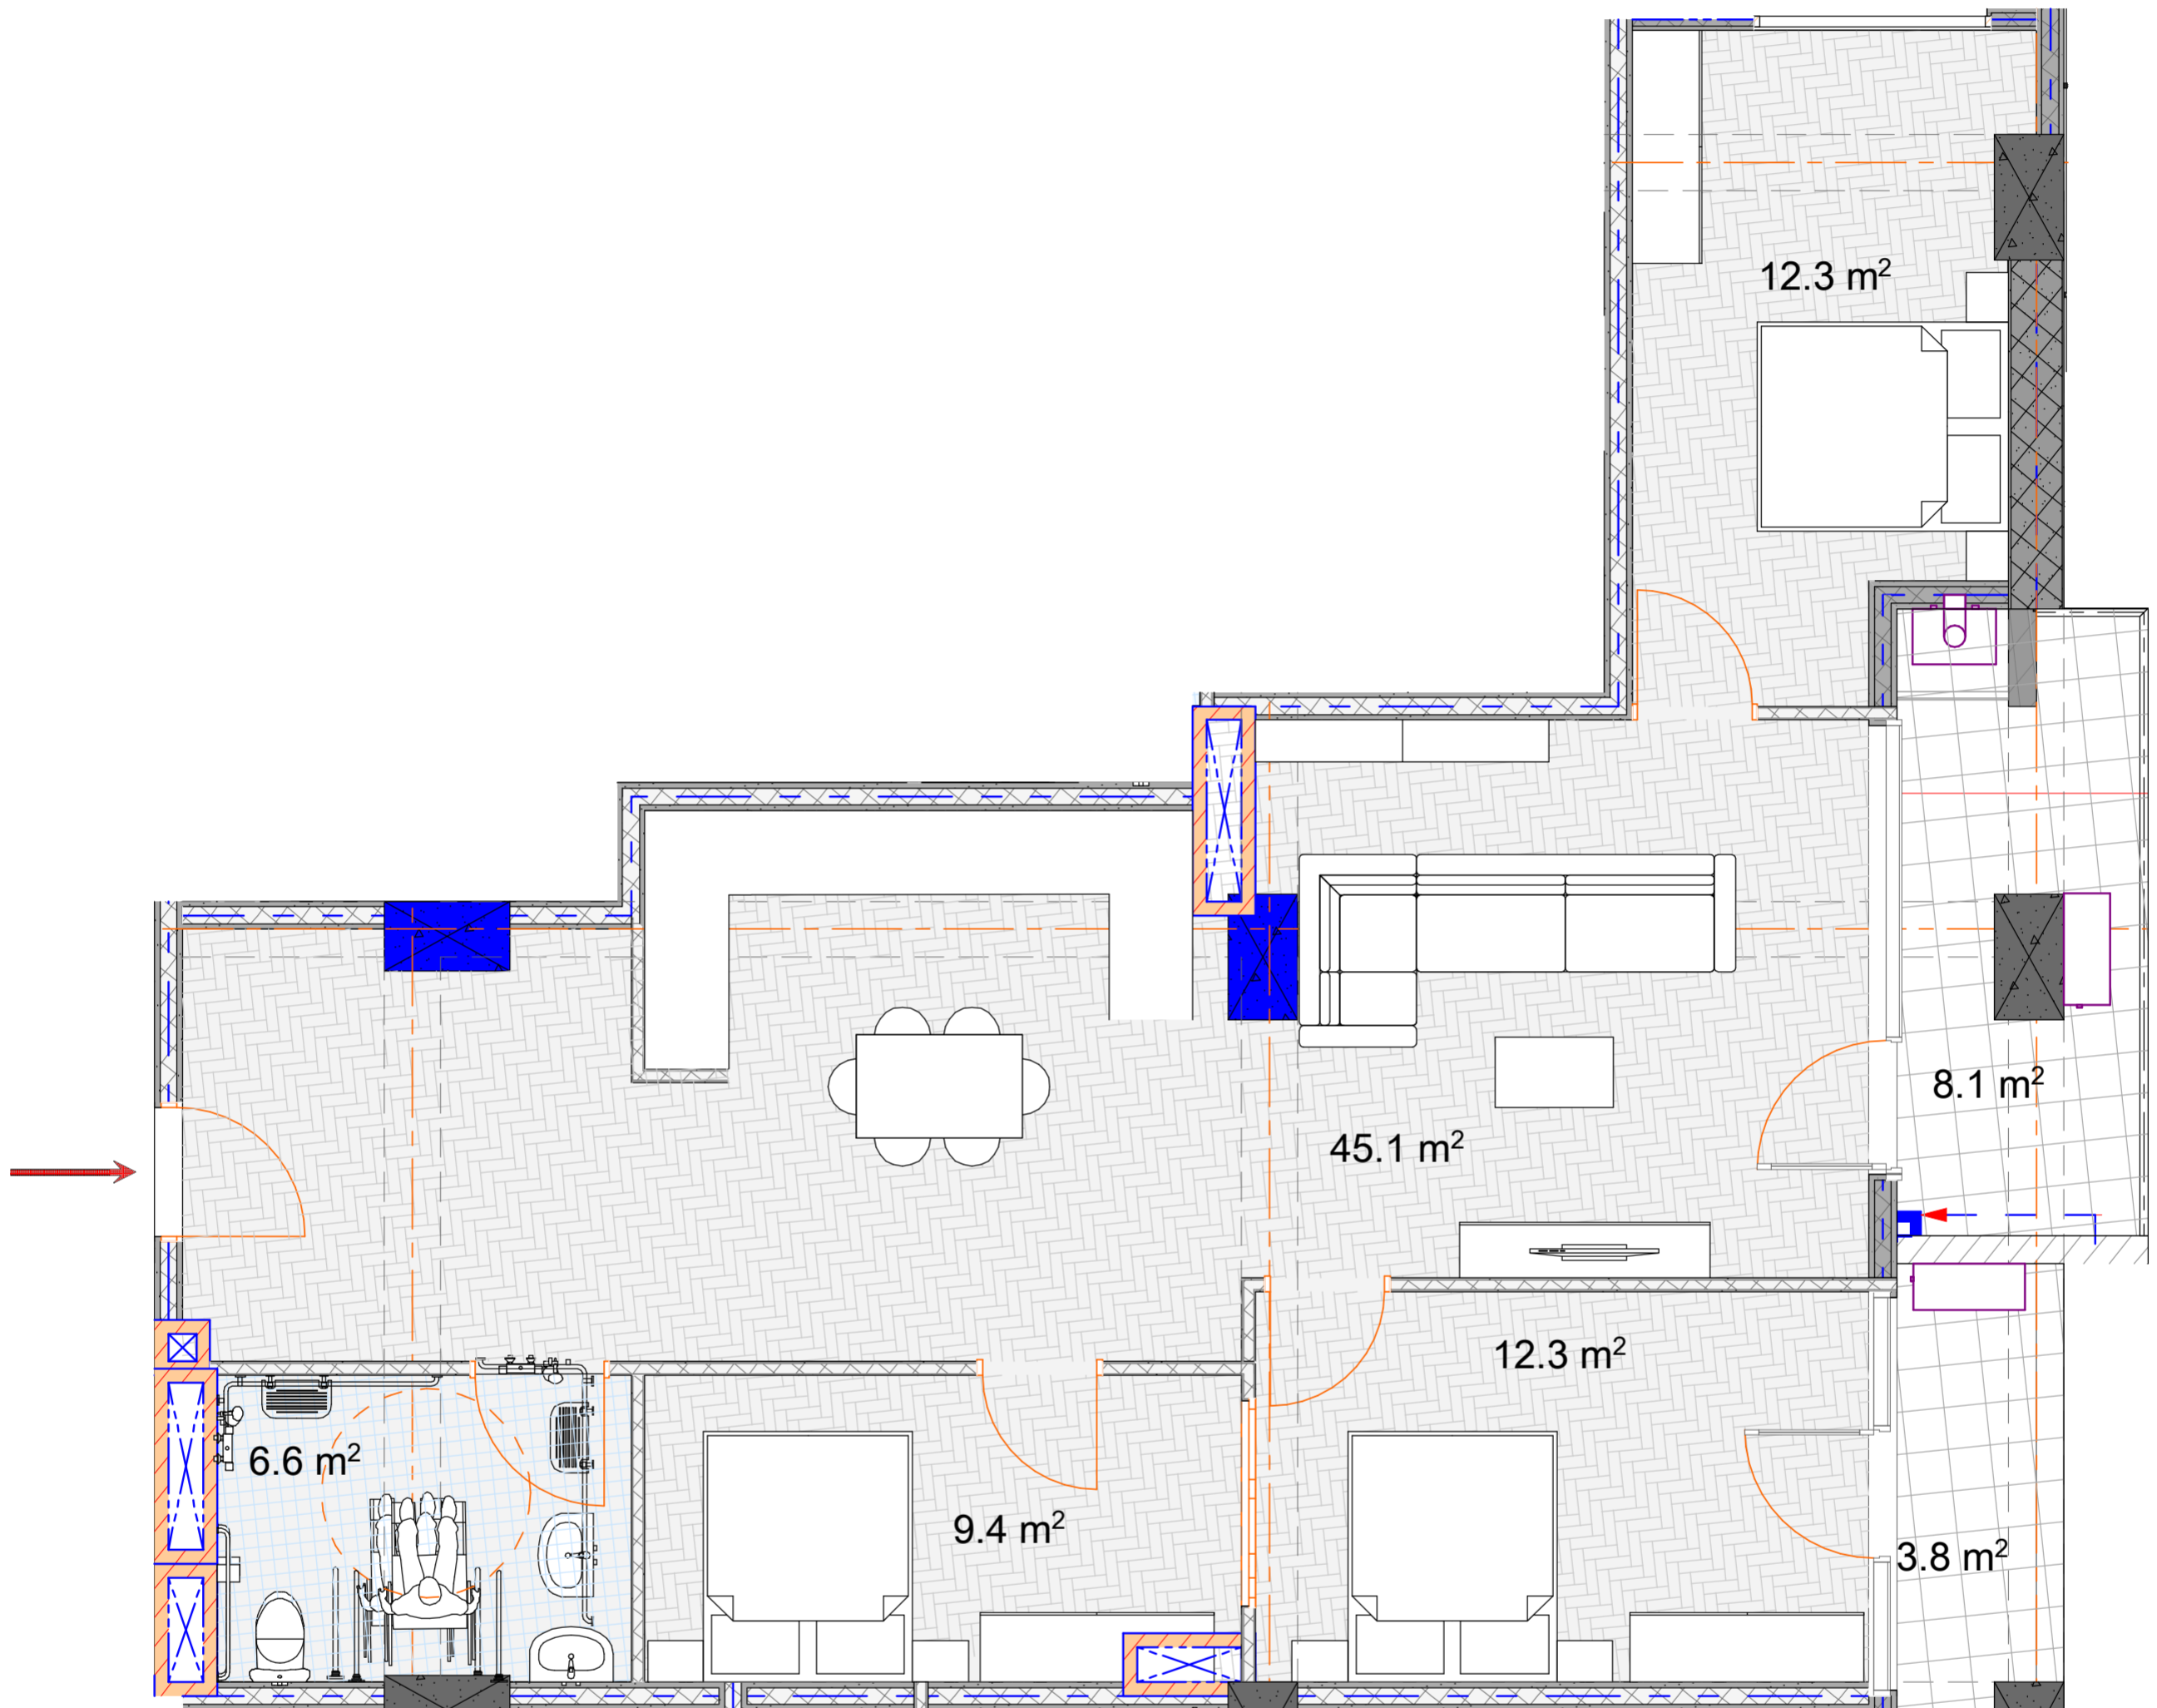

BAUMEISTER
DEVELOPMENT

ბინა №10

საერთო ფართი: 98,8 მ²
საცხოვრებელი: 86,9 მ²
საზაფხულო: 11,9 მ²
მისაღები: 45,1 მ²
საძინებელი 1: 12,3 მ²

საძინებელი 2: 12,3 მ²
საძინებელი 3: 9,4 მ²
სველი წერტილი: 6,6 მ²