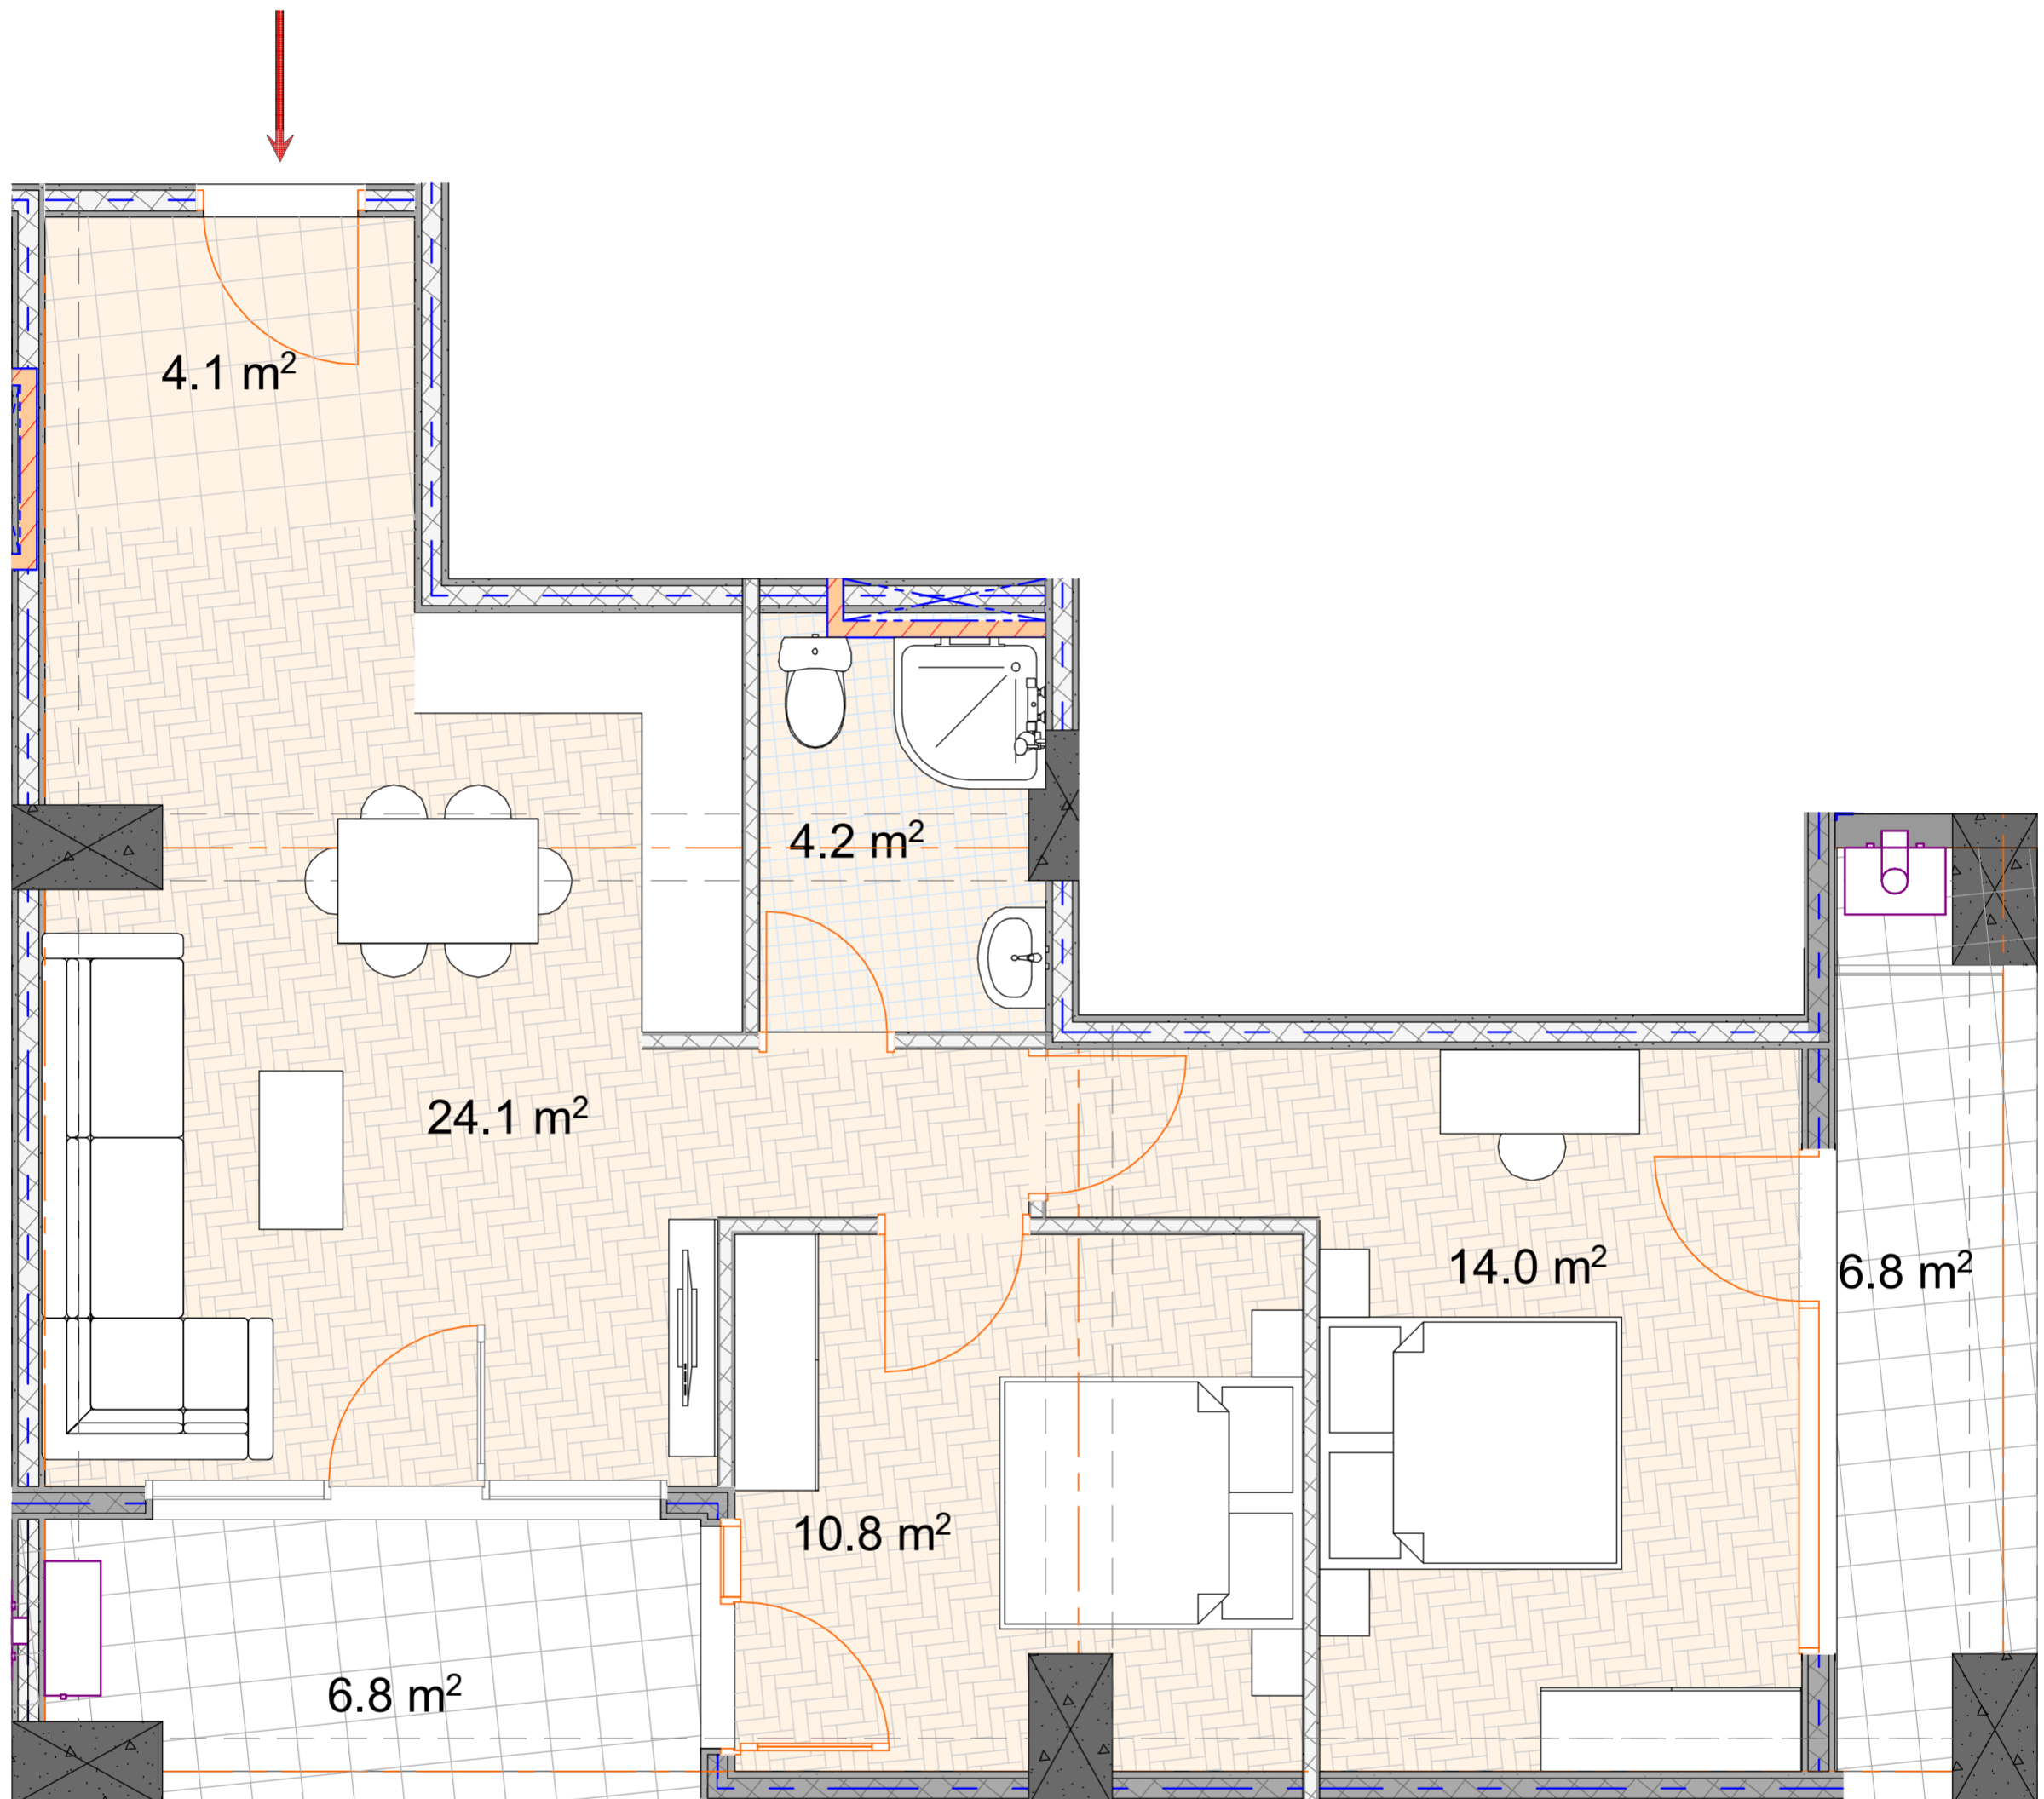

## ბინა №12

საერთო ფართი: 72,0 მ<sup>2</sup>  
საცხოვრებელი: 58,4 მ<sup>2</sup>  
საზაფხულო: 13,6 მ<sup>2</sup>  
მისაღები: 24,1 მ<sup>2</sup>  
საძინებელი 1: 14,0 მ<sup>2</sup>

საძინებელი 2: 10,8 მ<sup>2</sup>  
სველი წერტილი: 4,2 მ<sup>2</sup>  
ჰოლი: 4,1 მ<sup>2</sup>