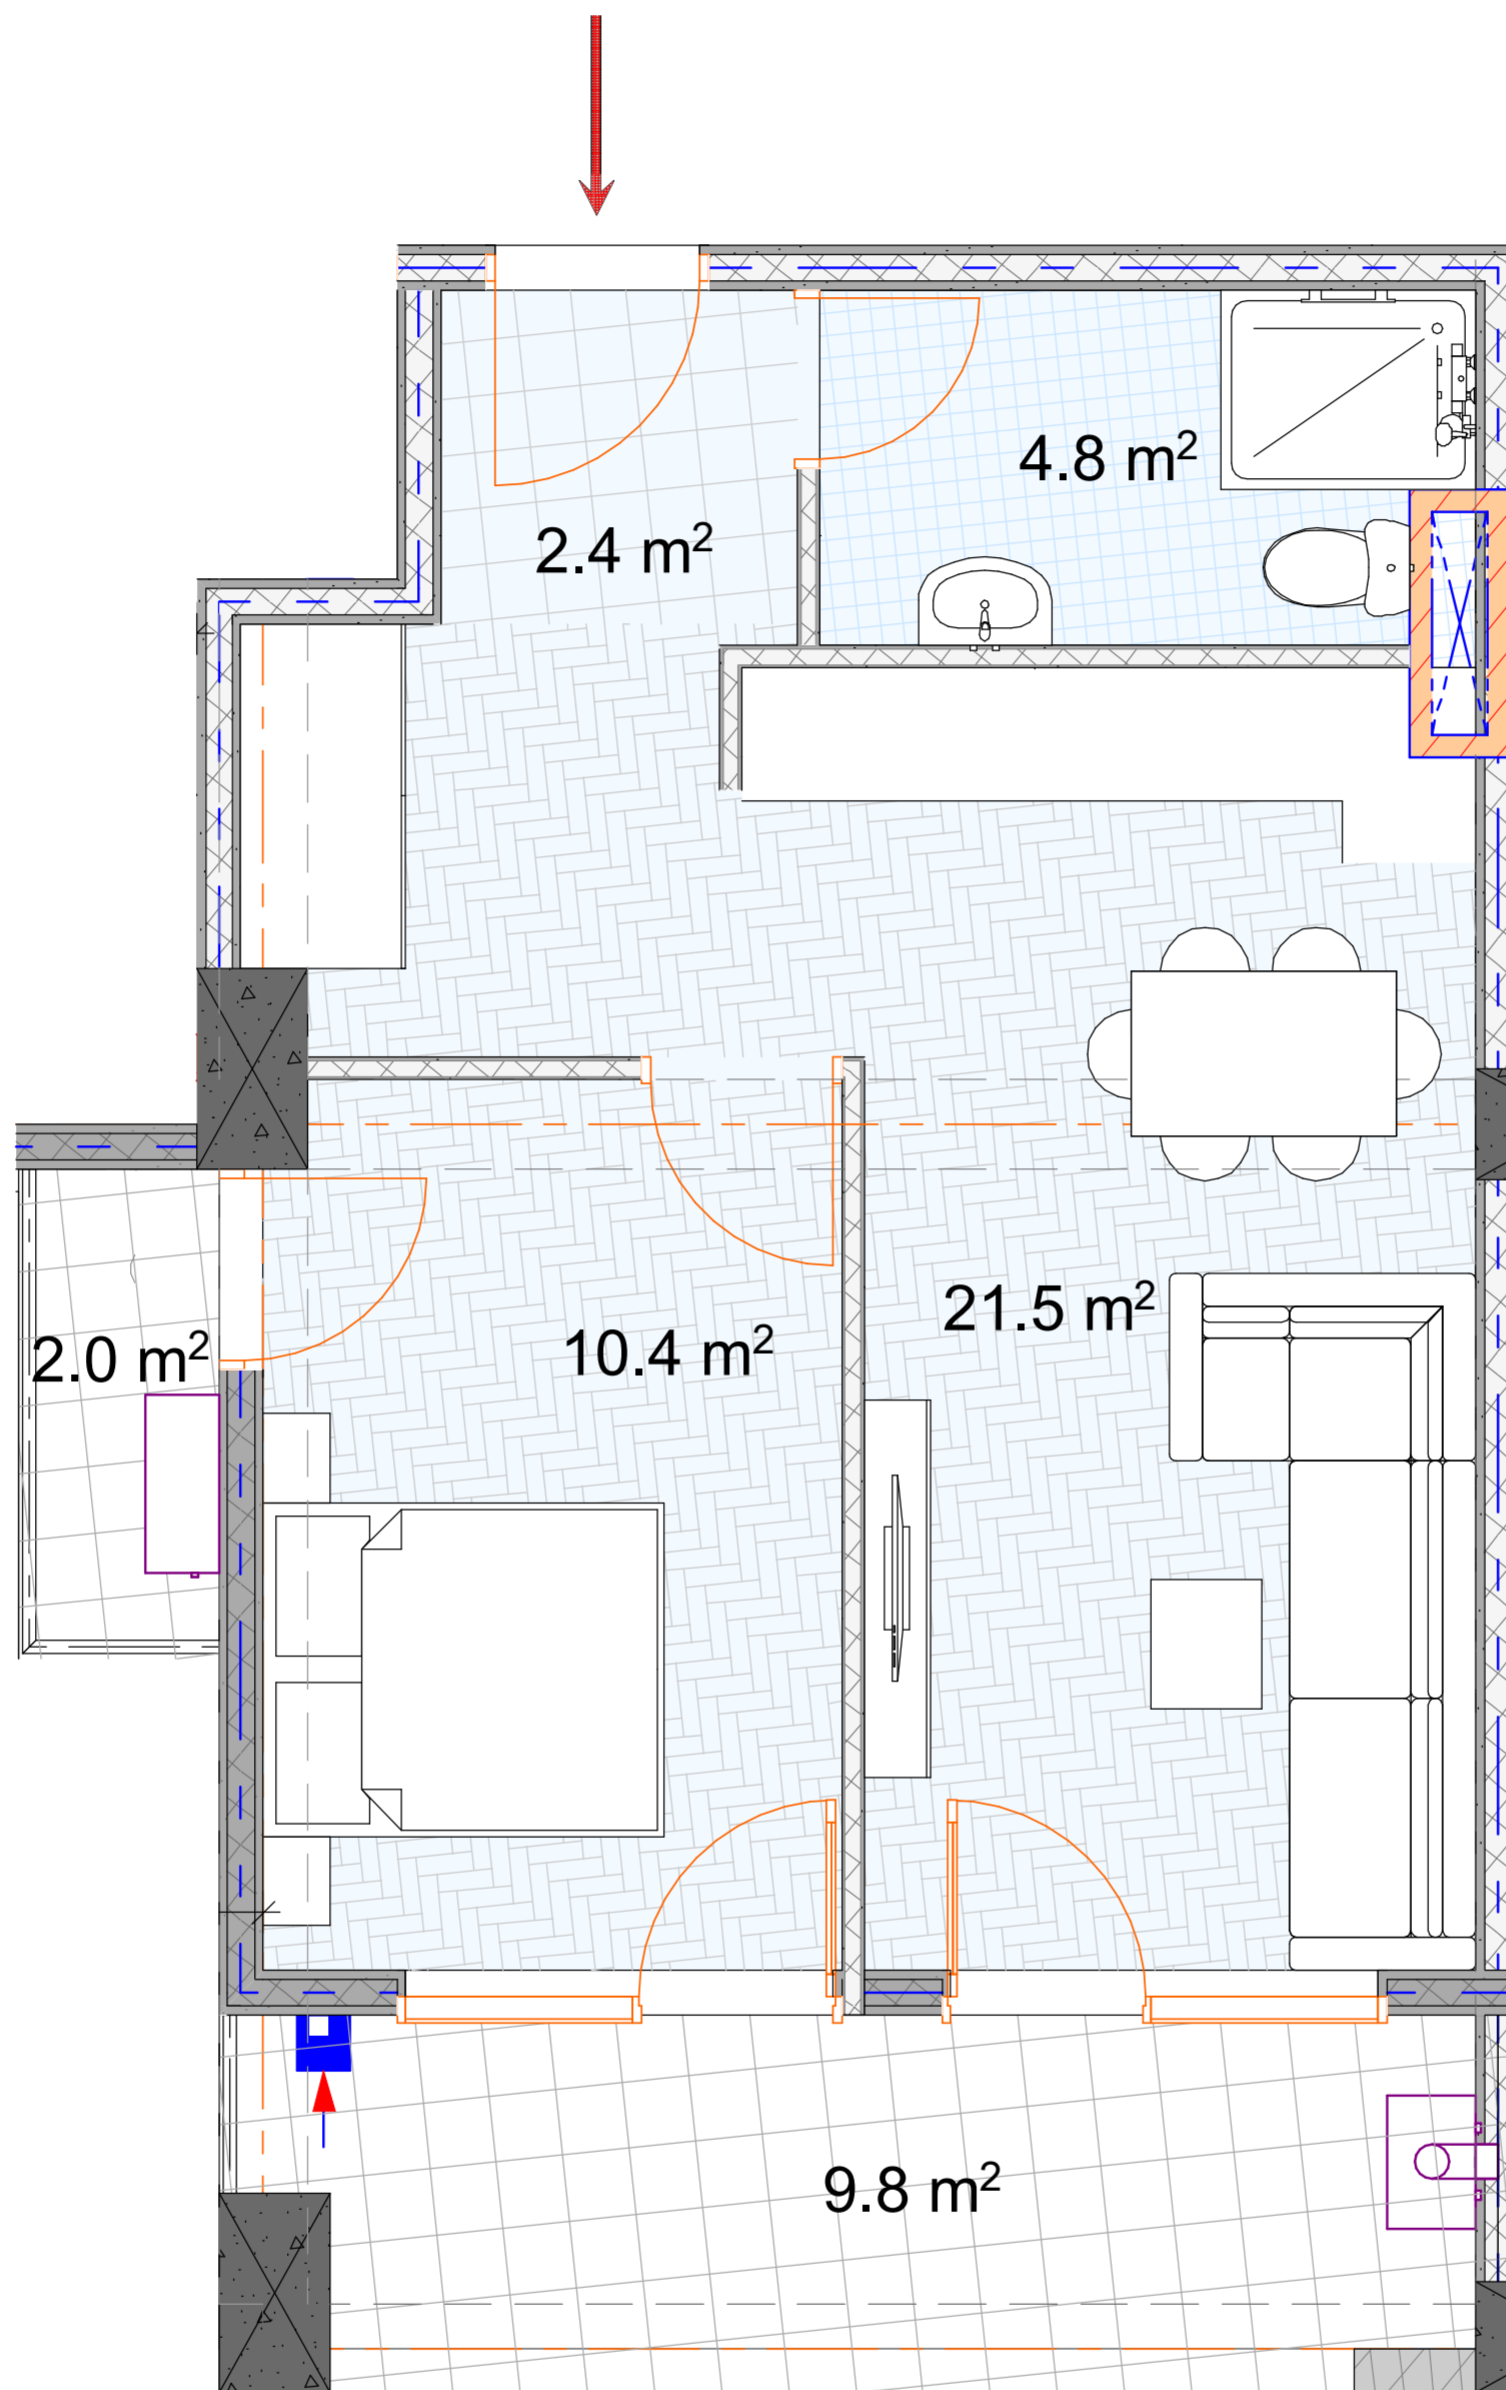

BAUMEISTER
DEVELOPMENT

Квартира №13

Общая площадь: 49,5 m^2
Жилая площадь: 39,7 m^2
Площадь балконов: 11,8 m^2
Гостинная: 21,5 m^2
Спальня 1: 10,4 m^2

Ванная комната: 4,8 m^2
Вход: 2,4 m^2