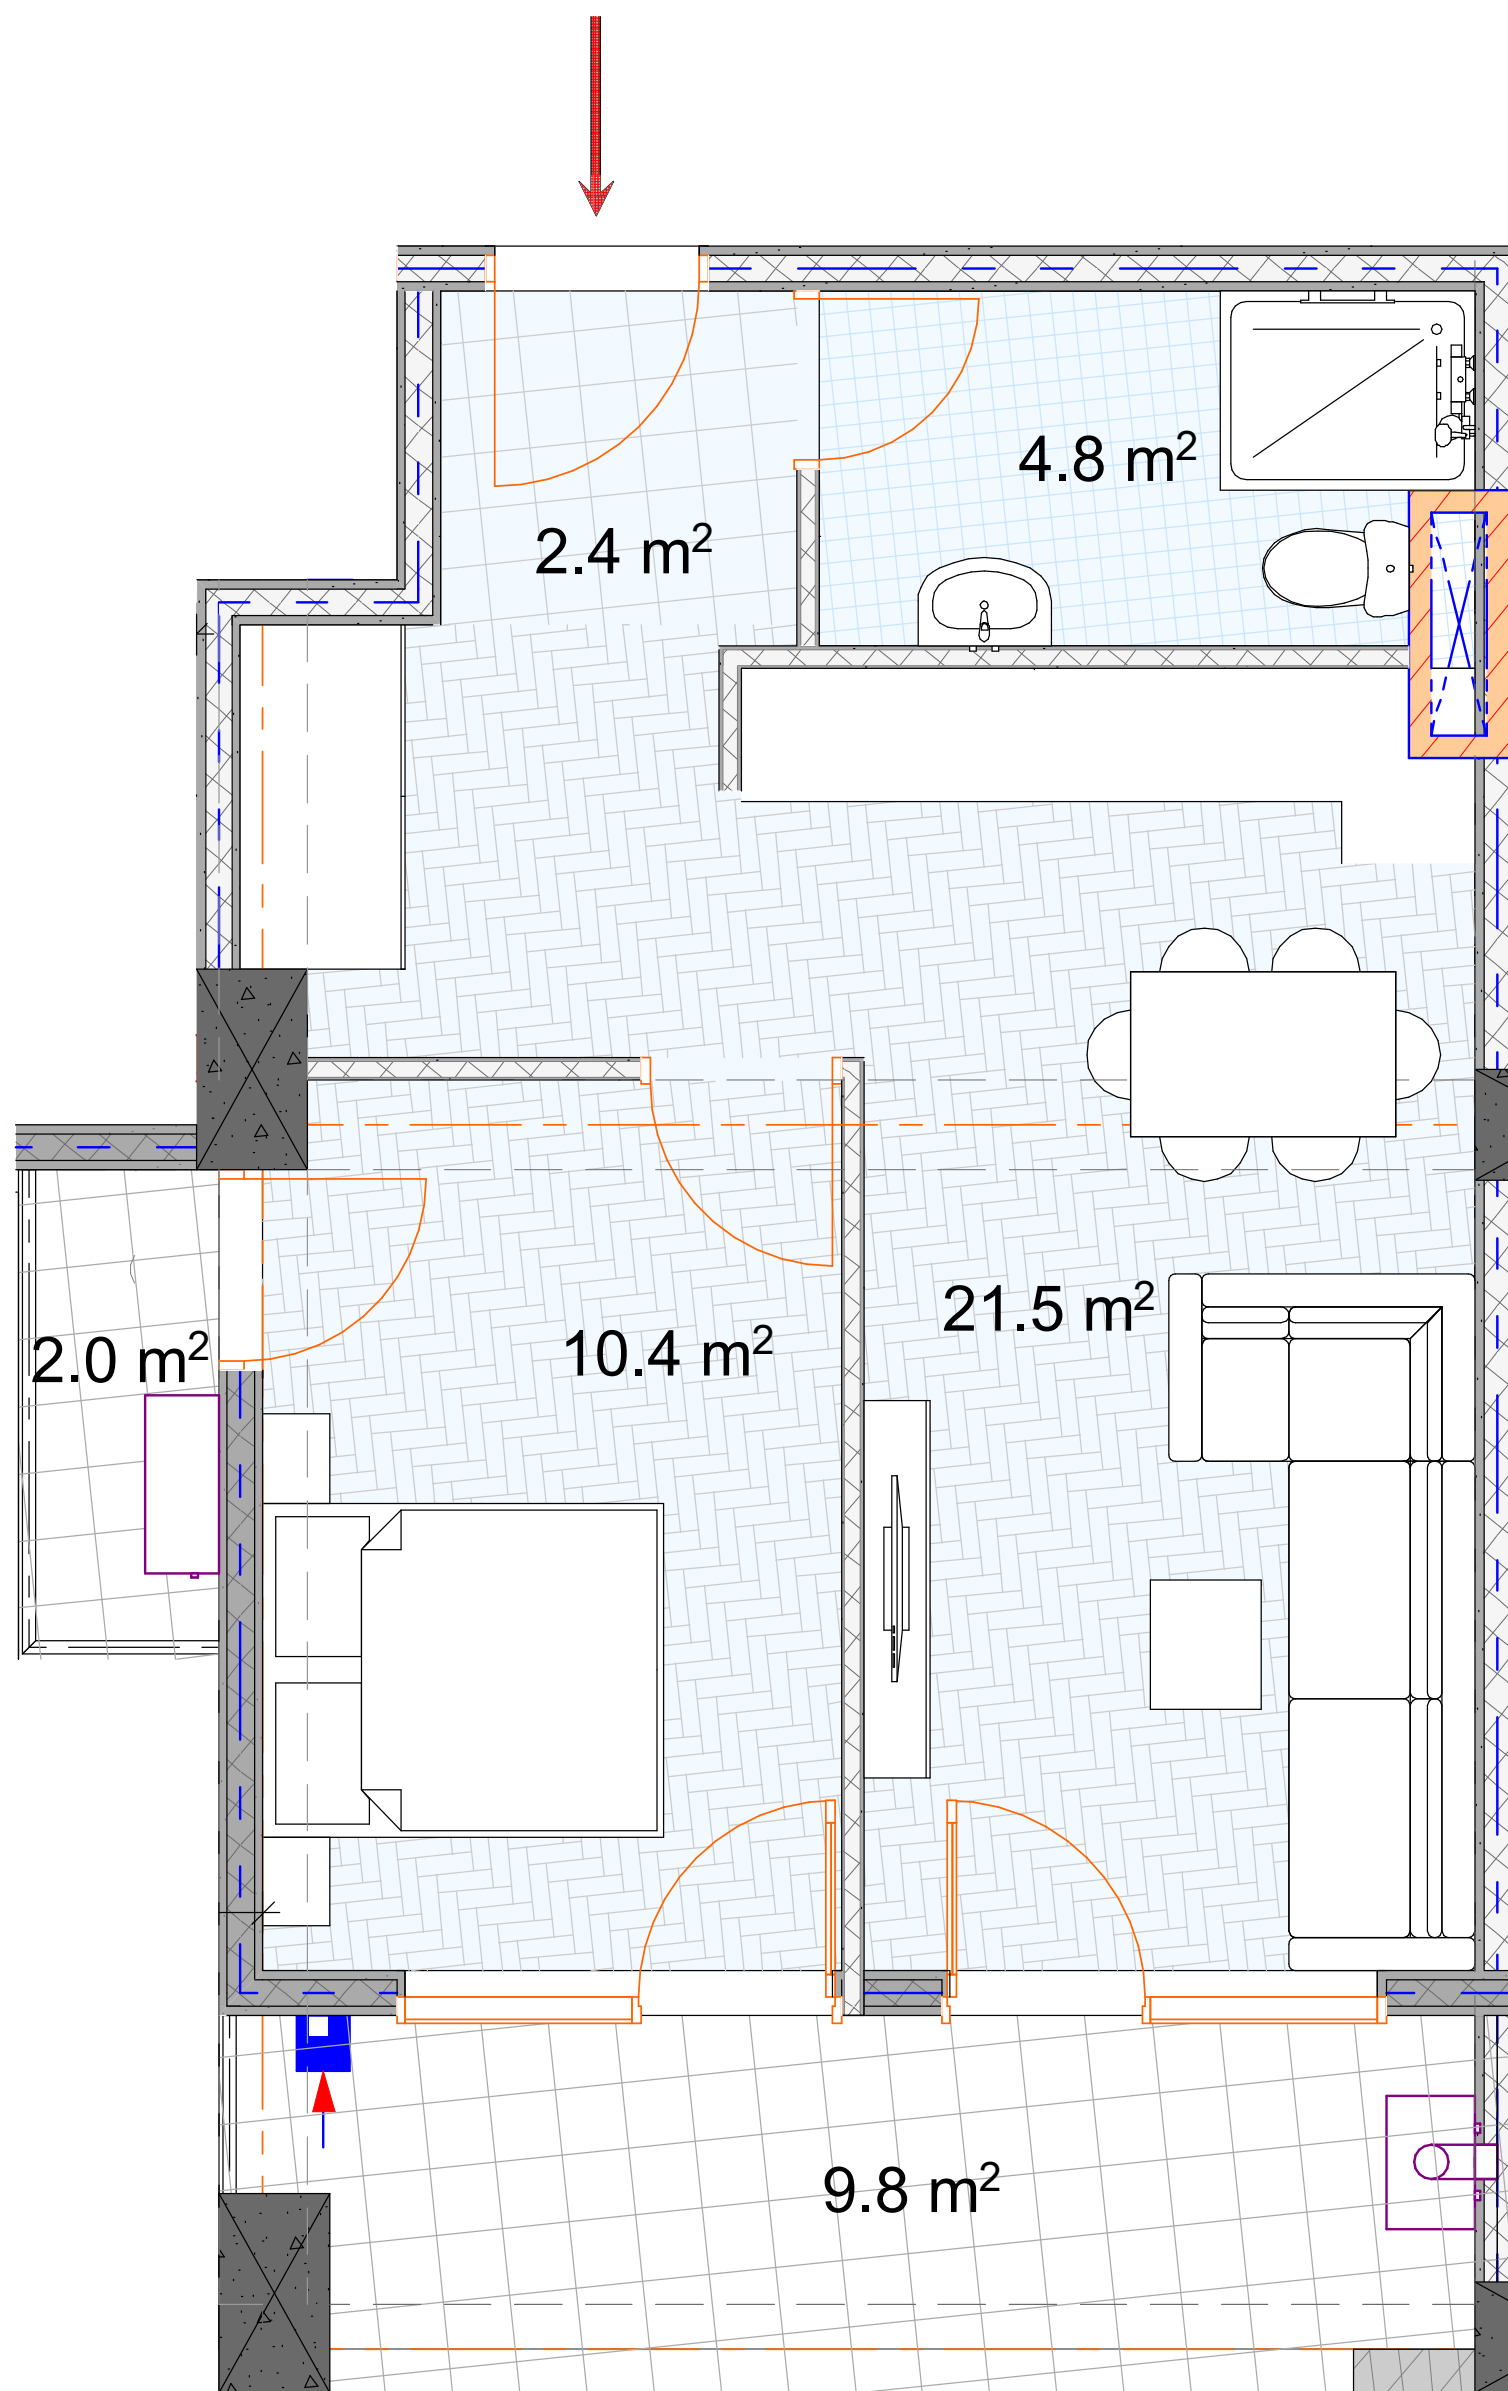

BAUMEISTER
DEVELOPMENT

ბინა №13

საერთო ფართი:	49,5 მ ²
სახსოვრებალი:	39,7 მ ²
საზაფხულო:	11,8 მ ²
მისაღები:	21,5 მ ²
საძინებელი 1:	10,4 მ ²

სველი წერტილი:	4,8 მ ²
ჰოლი:	2,4 მ ²