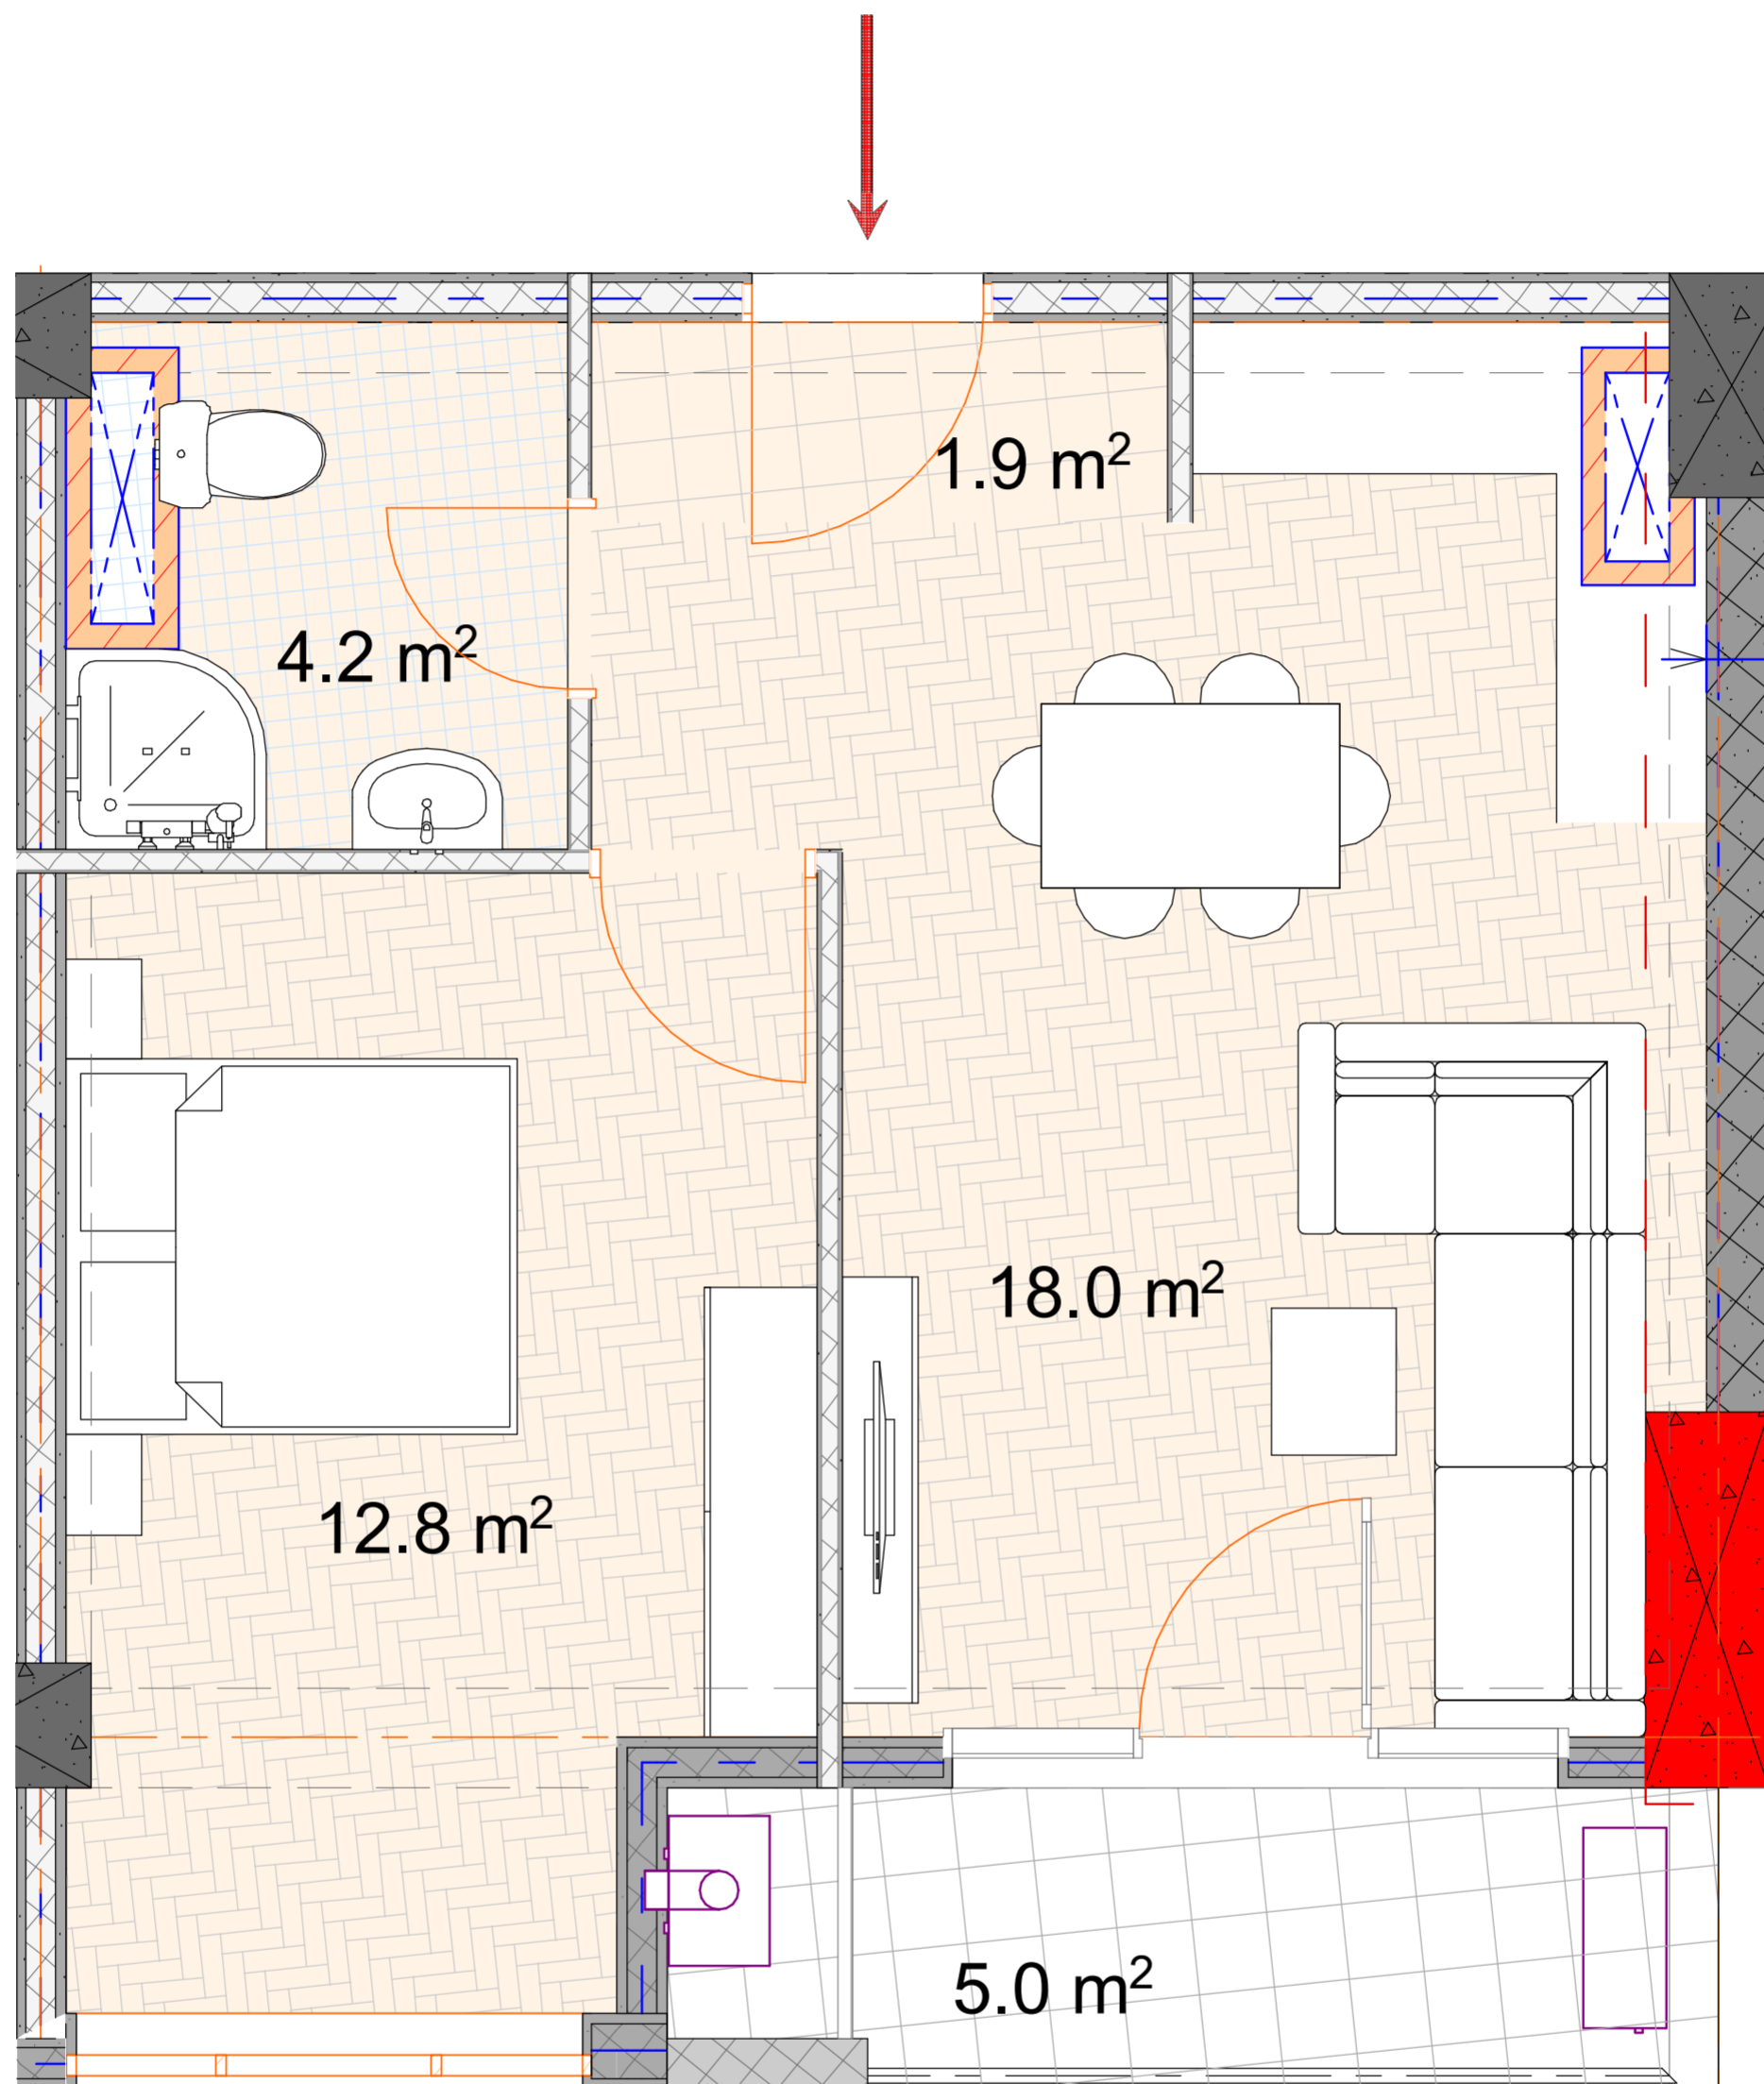

BAUMEISTER
DEVELOPMENT

FLAT №14

TOTAL SPACE: 43,5 м²
FLAT SPACE: 38,5 м²
SUMMER SPACE: 5,0 м²
LIVINGROOM: 18,0 м²
BEDROOM 1: 12,8 м²

BATHROOM: 4,2 м²
HALL: 1,9 м²