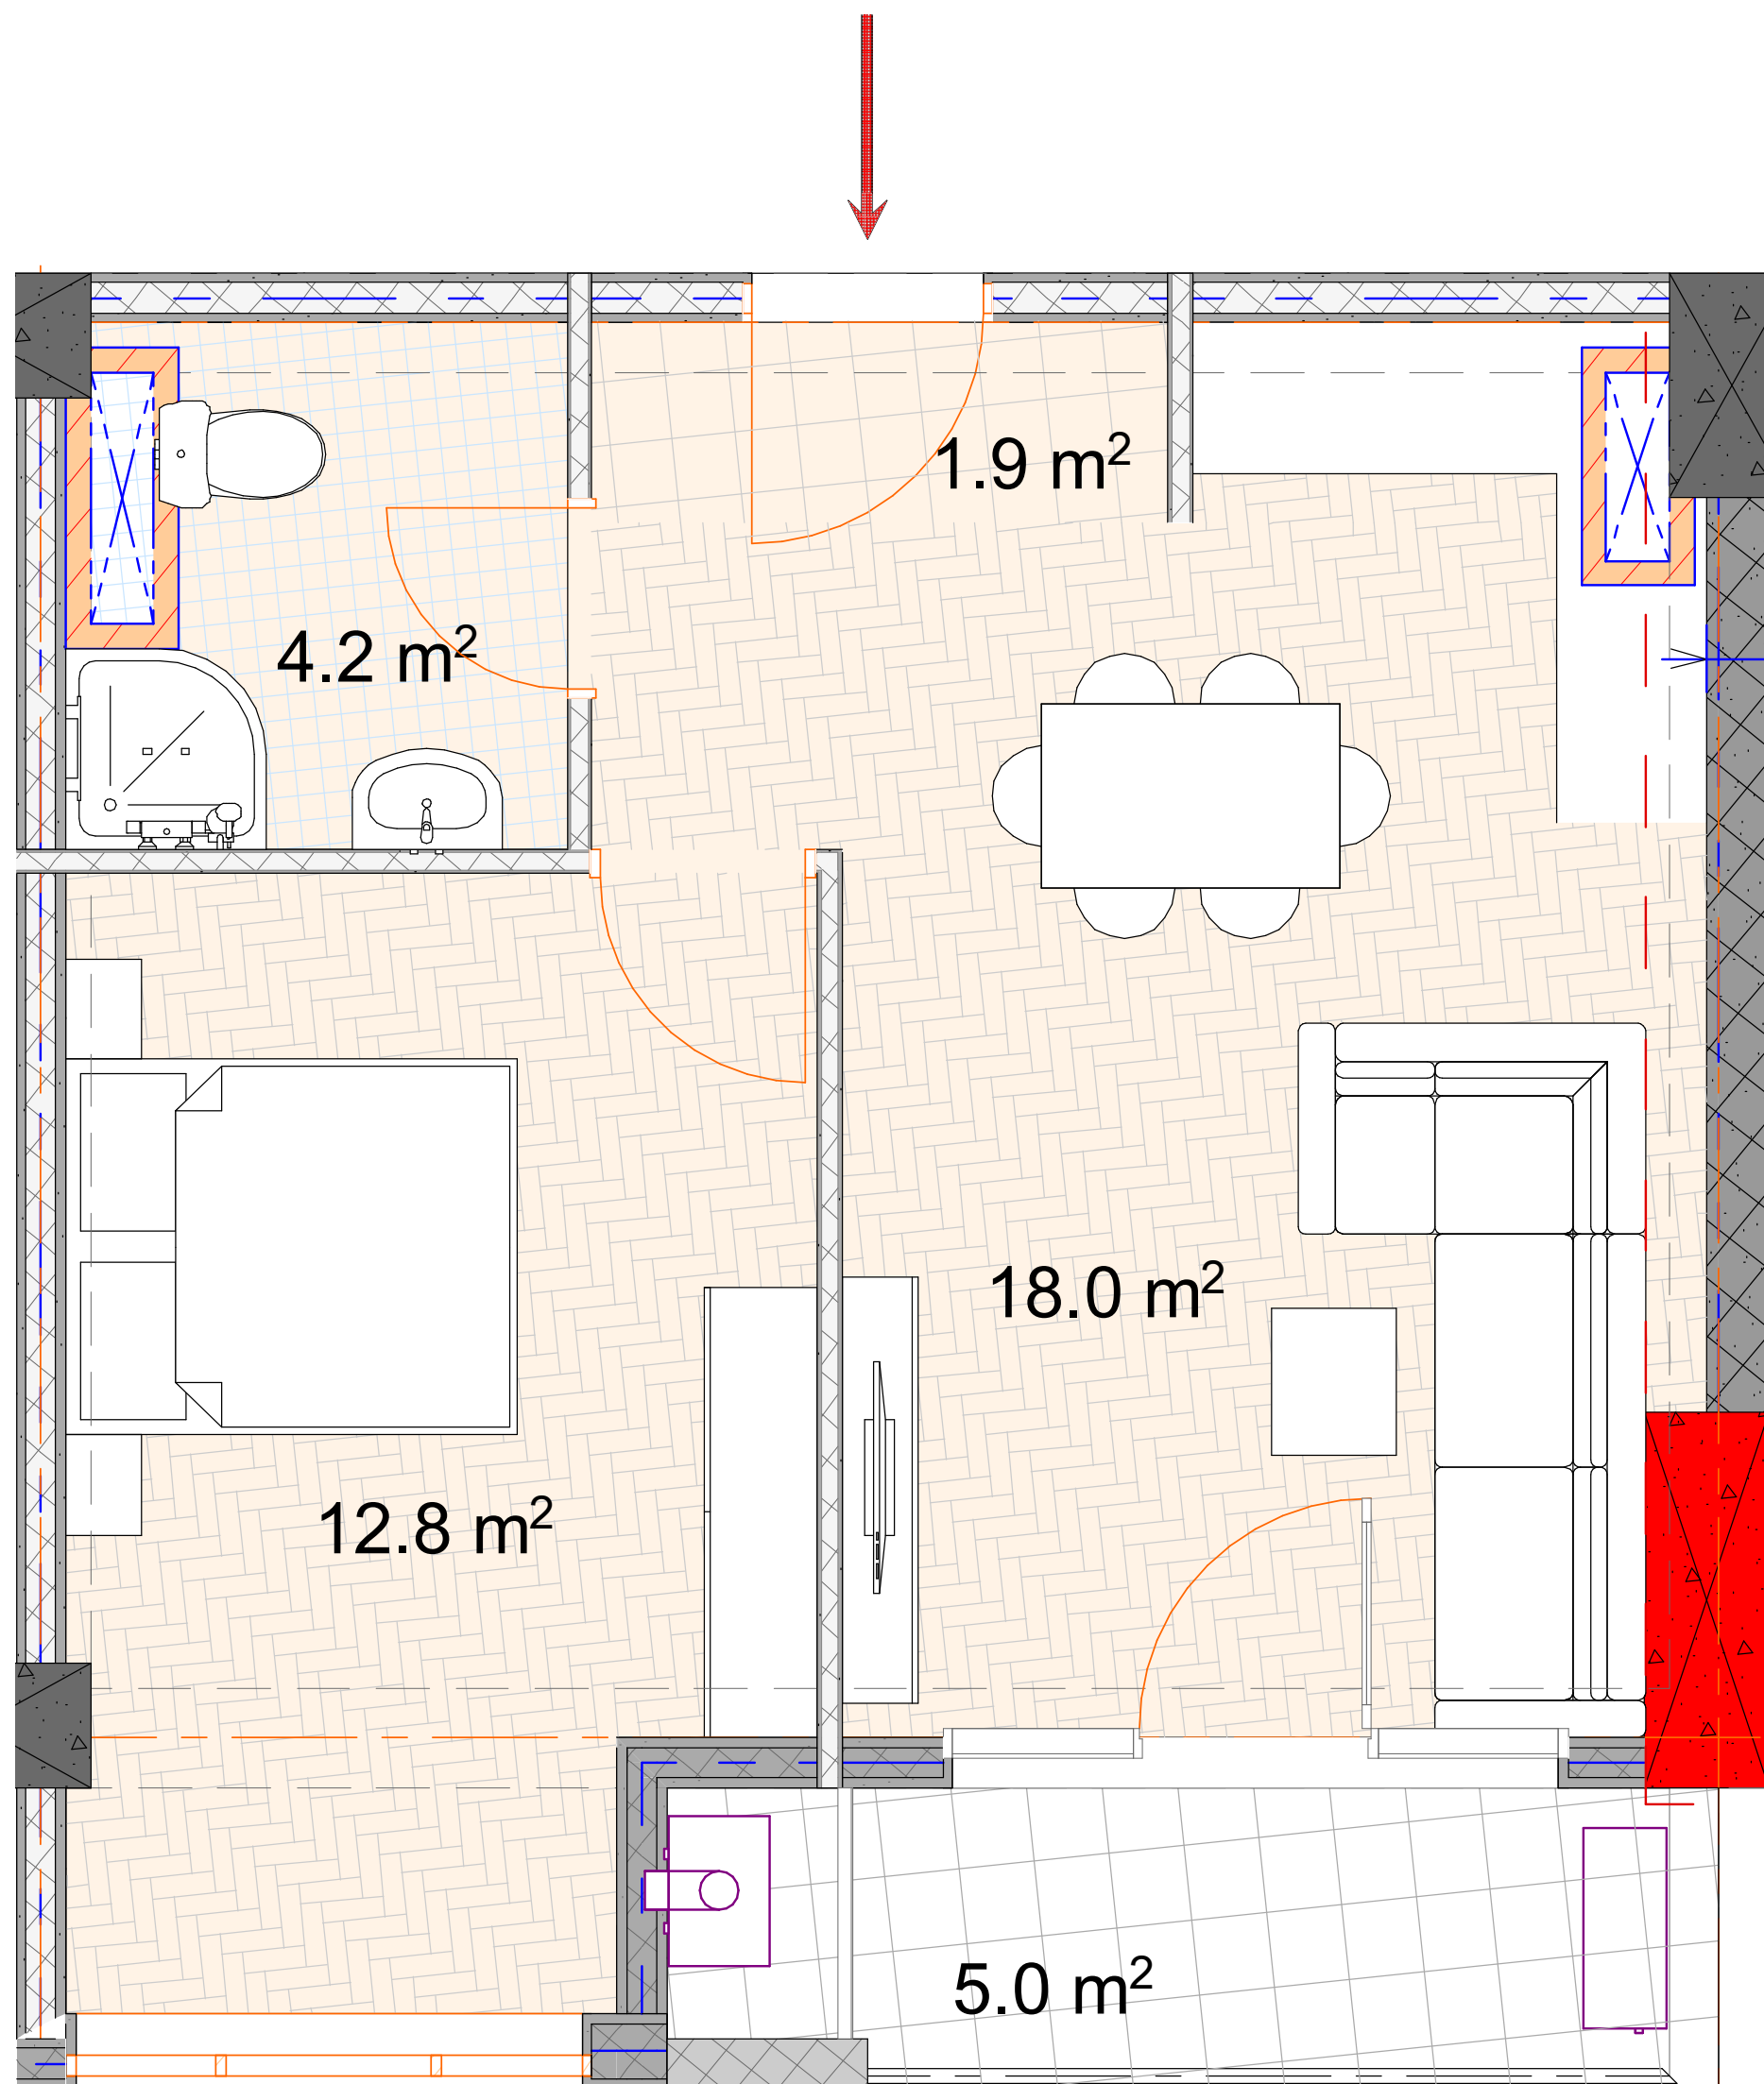

BAUMEISTER
DEVELOPMENT

Квартира №14

Общая площадь: 43,5 м²
Жилая площадь: 38,5 м²
Площадь балконов: 5,0 м²
Гостинная: 18,0 м²
Спальня 1: 12,8 м²

Ванная комната: 4,2 м²
Вход: 1,9 м²