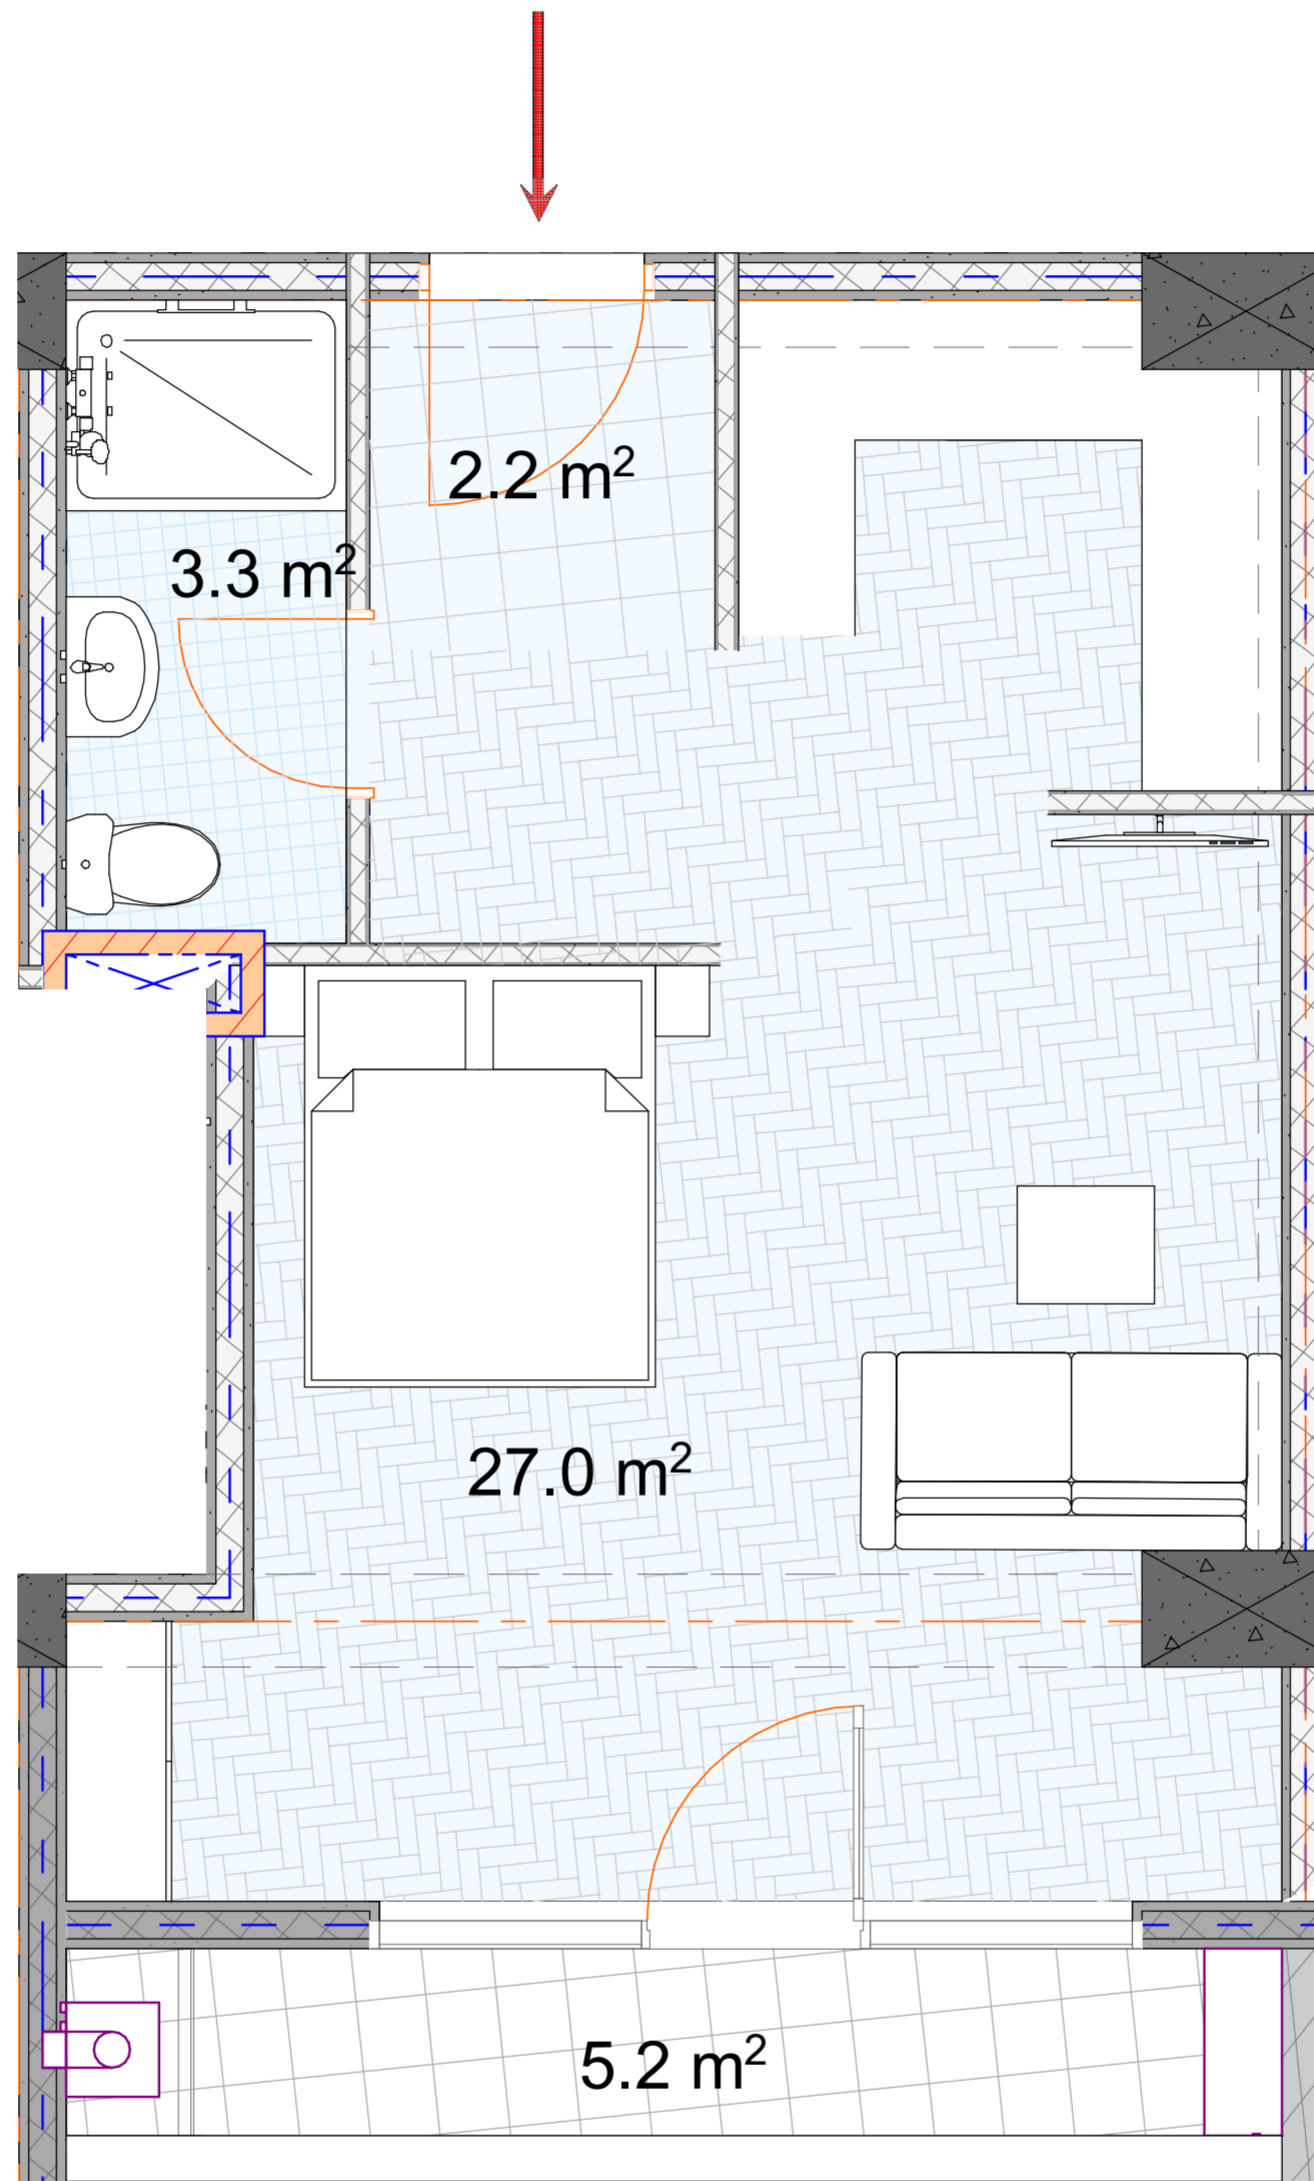

BAUMEISTER
DEVELOPMENT

ბინა №15

საერთო ფართი: 38,4 მ²
საცხოვრებელი: 33,2 მ²
საზაფხულო: 5,2 მ²
მისაღები: 27,0 მ²

სველი წერტილი: 3,3 მ²
ჰოლი: 2,2 მ²