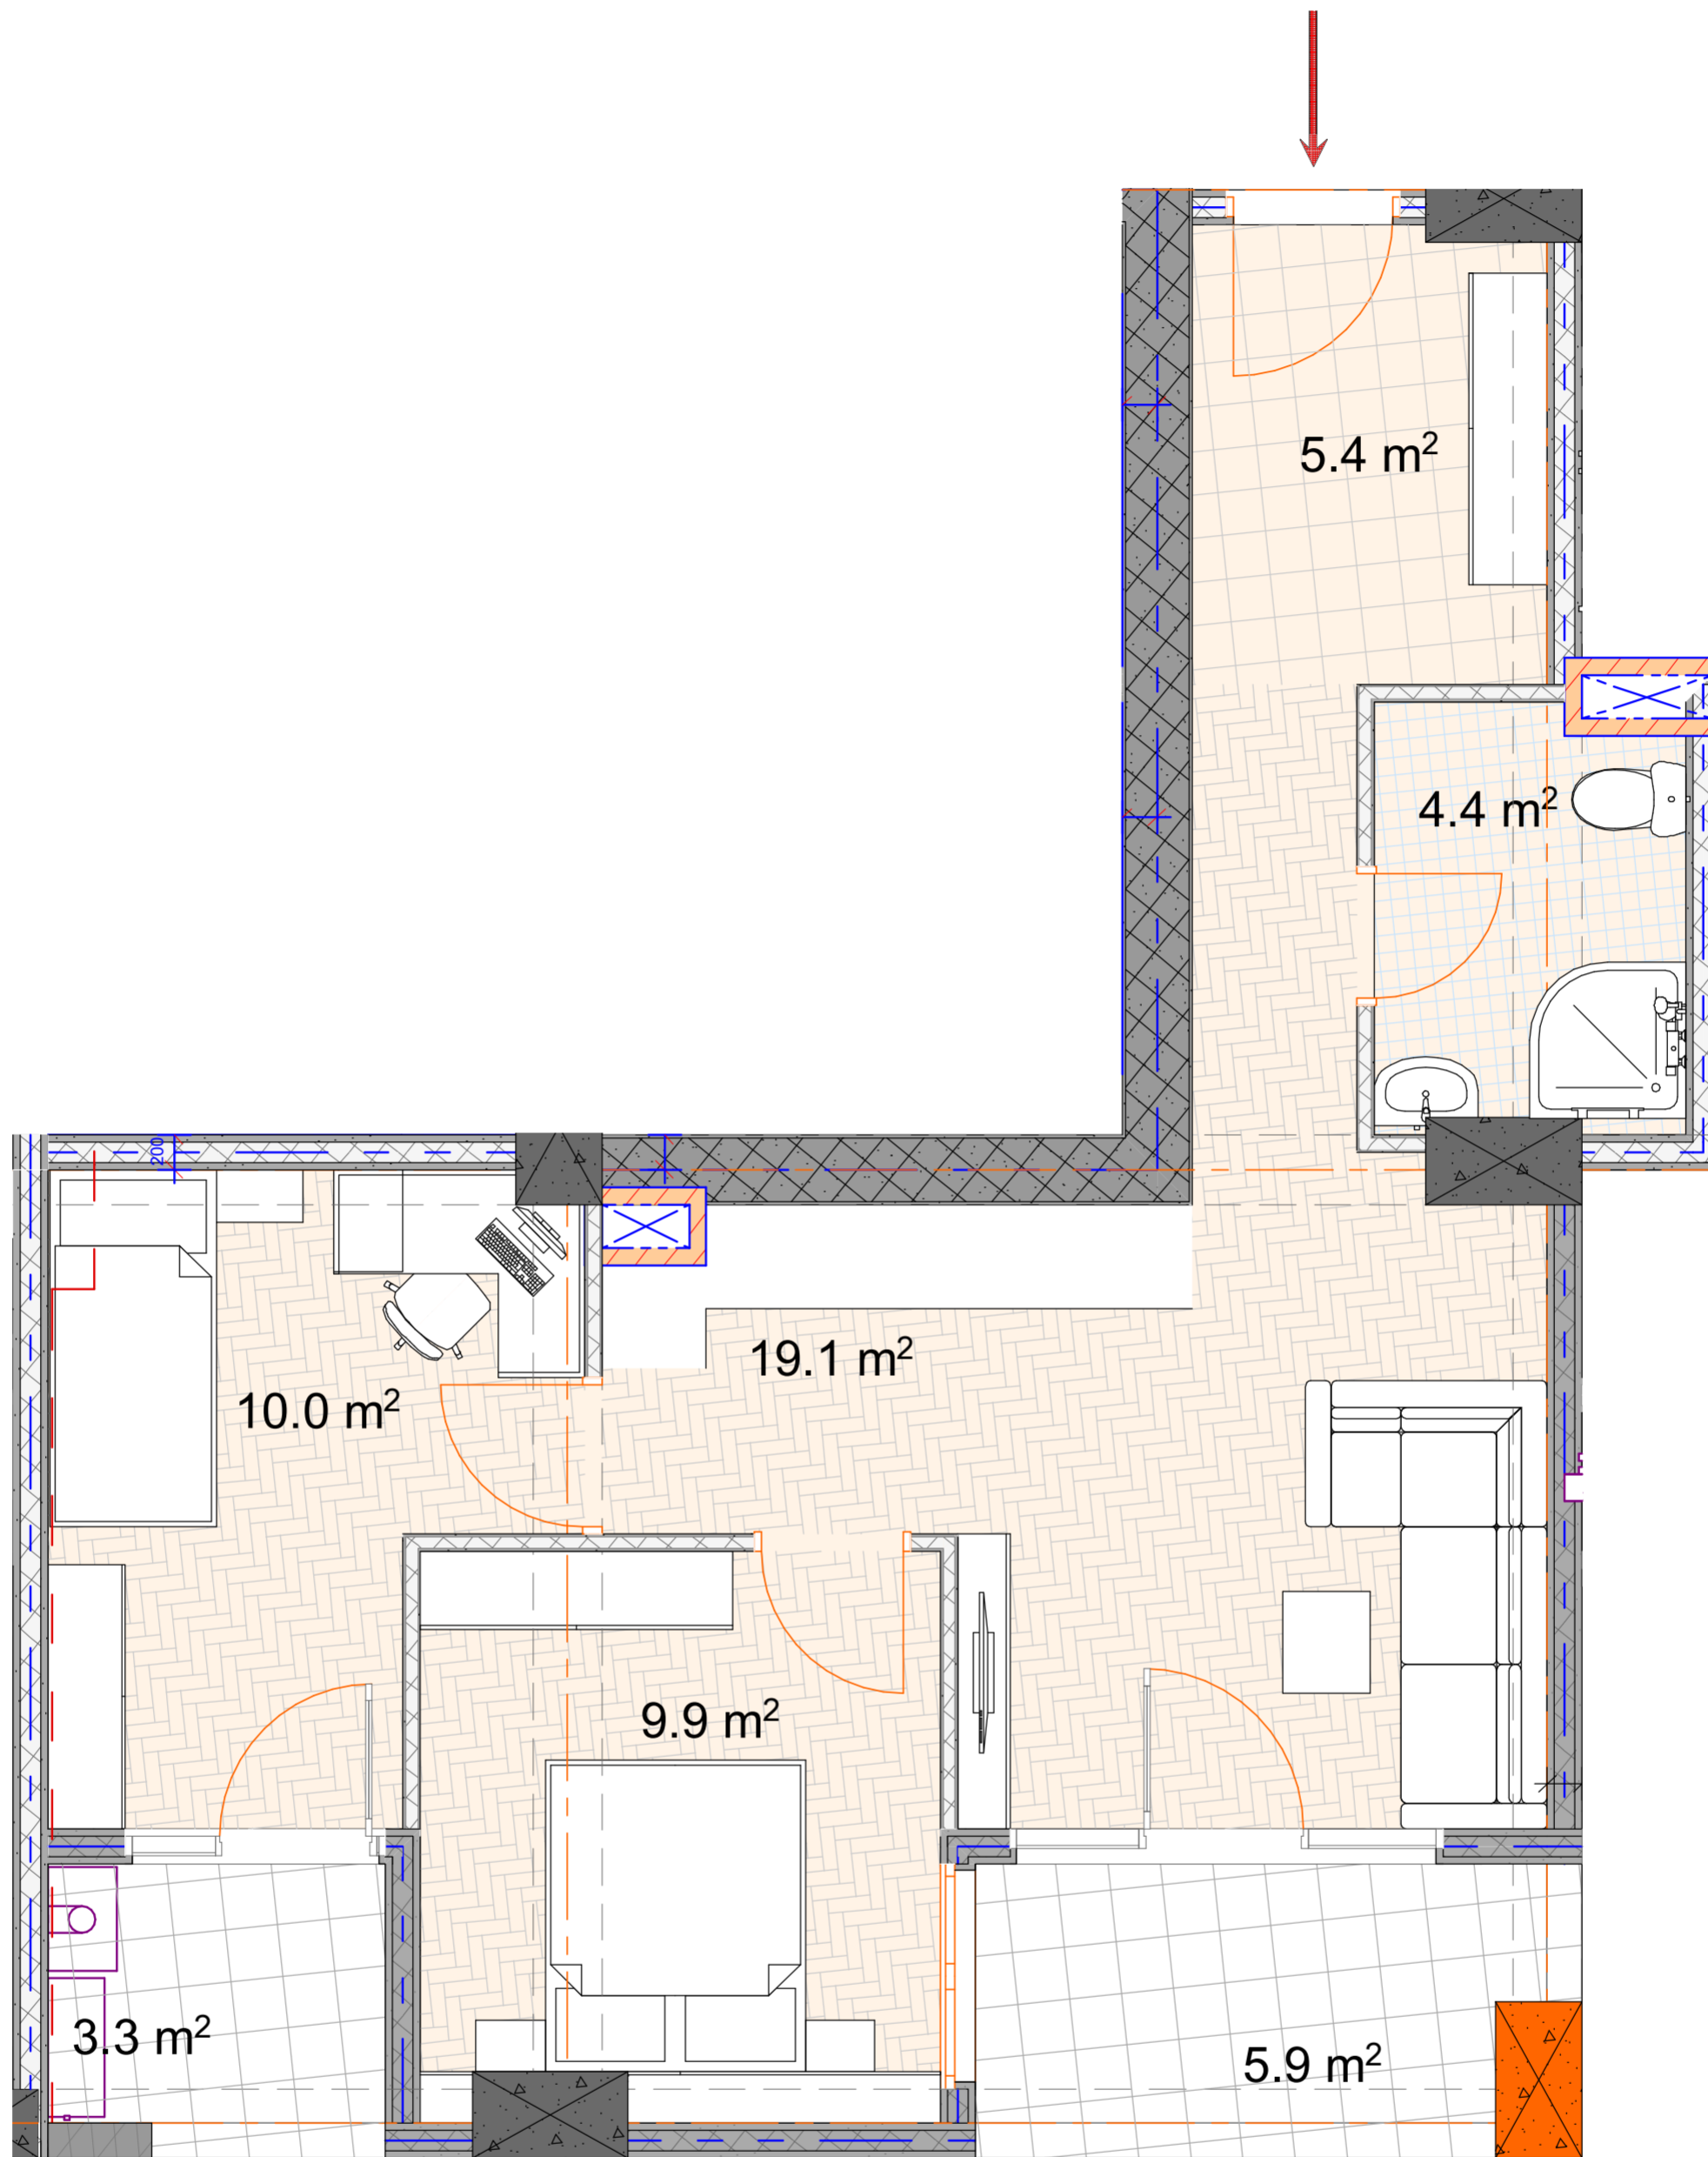

BAUMEISTER
DEVELOPMENT

ბინა №16

საერთო ფართი: 59,3 მ²
საცხოვრებელი: 50,1 მ²
საზაფხულო: 9,2 მ²
მისაღები: 19,1 მ²
საძინებელი 1: 9,9 მ²

საძინებელი 2: 10,0 მ²
სველი წერტილი: 4,4 მ²
ჰოლი: 5,4 მ²