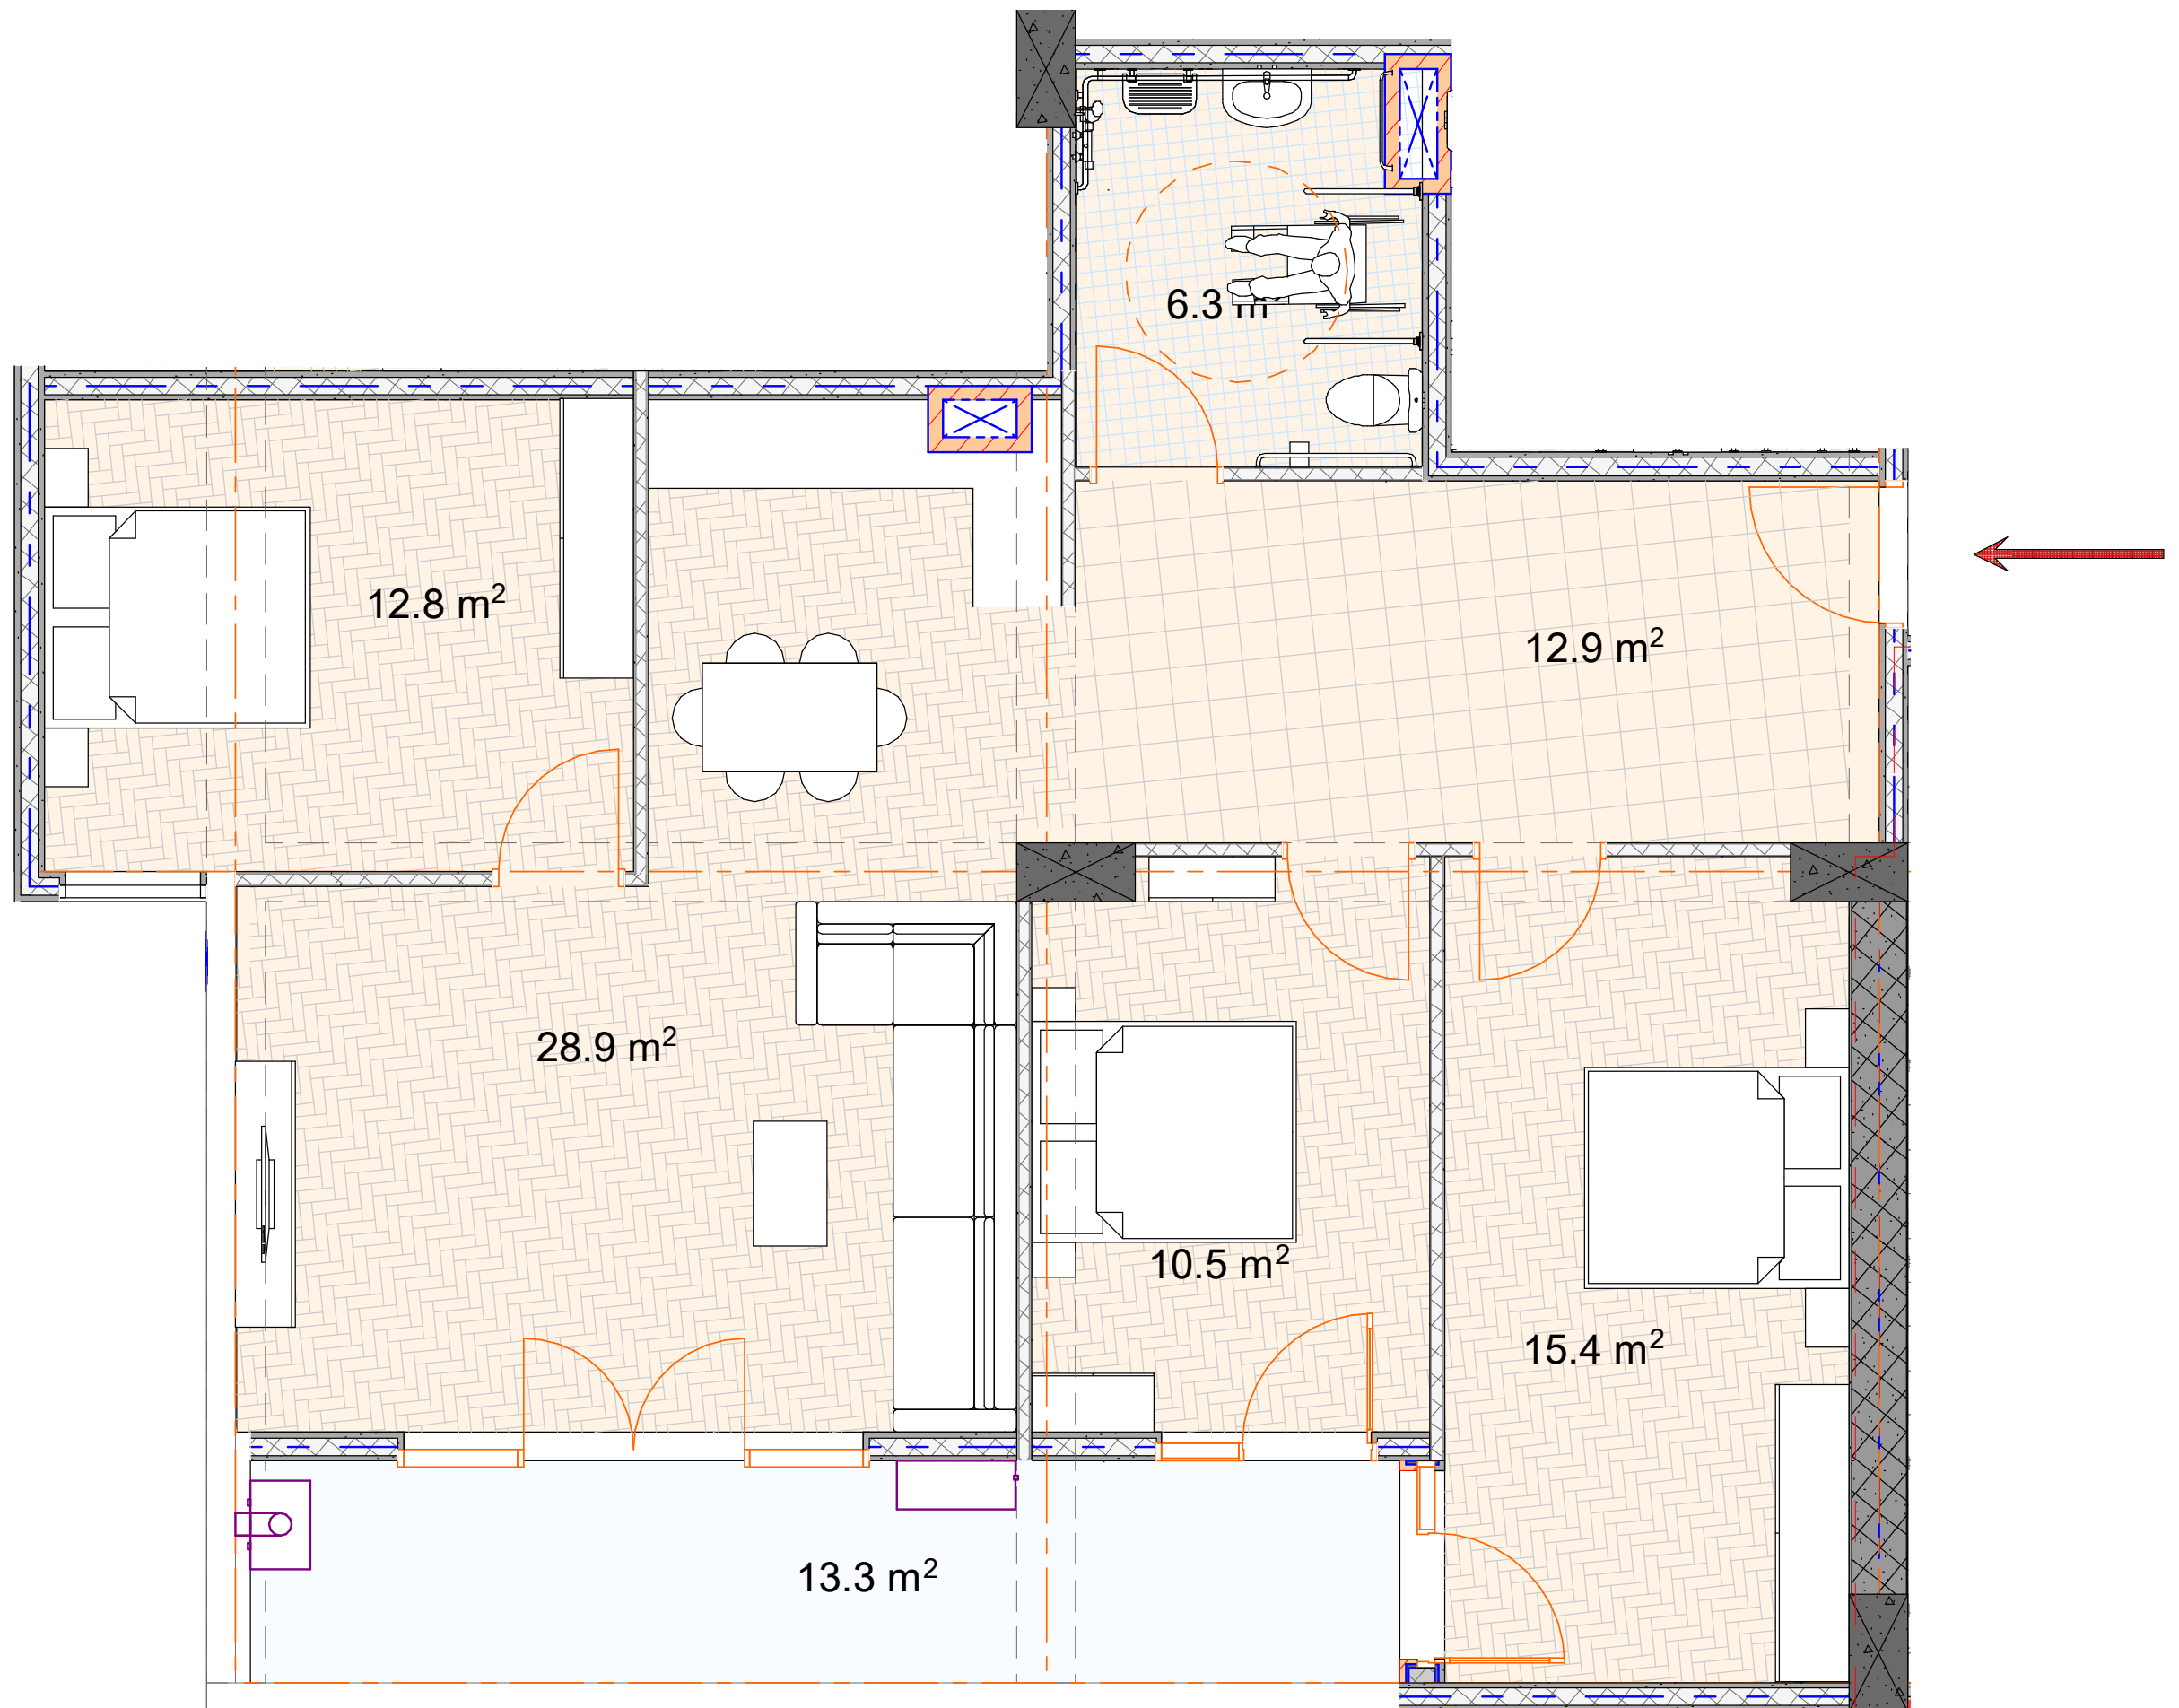

BAUMEISTER
DEVELOPMENT

FLAT №17

TOTAL SPACE: 102,6 m^2
FLAT SPACE: 89,3 m^2
SUMMER SPACE: 13,3 m^2
LIVINGROOM: 28,9 m^2
BEDROOM 1: 15,1 m^2

BEDROOM 2: 10,5 m^2
BEDROOM 3: 12,8 m^2
BATHROOM: 6,3 m^2
HALL: 12,9 m^2