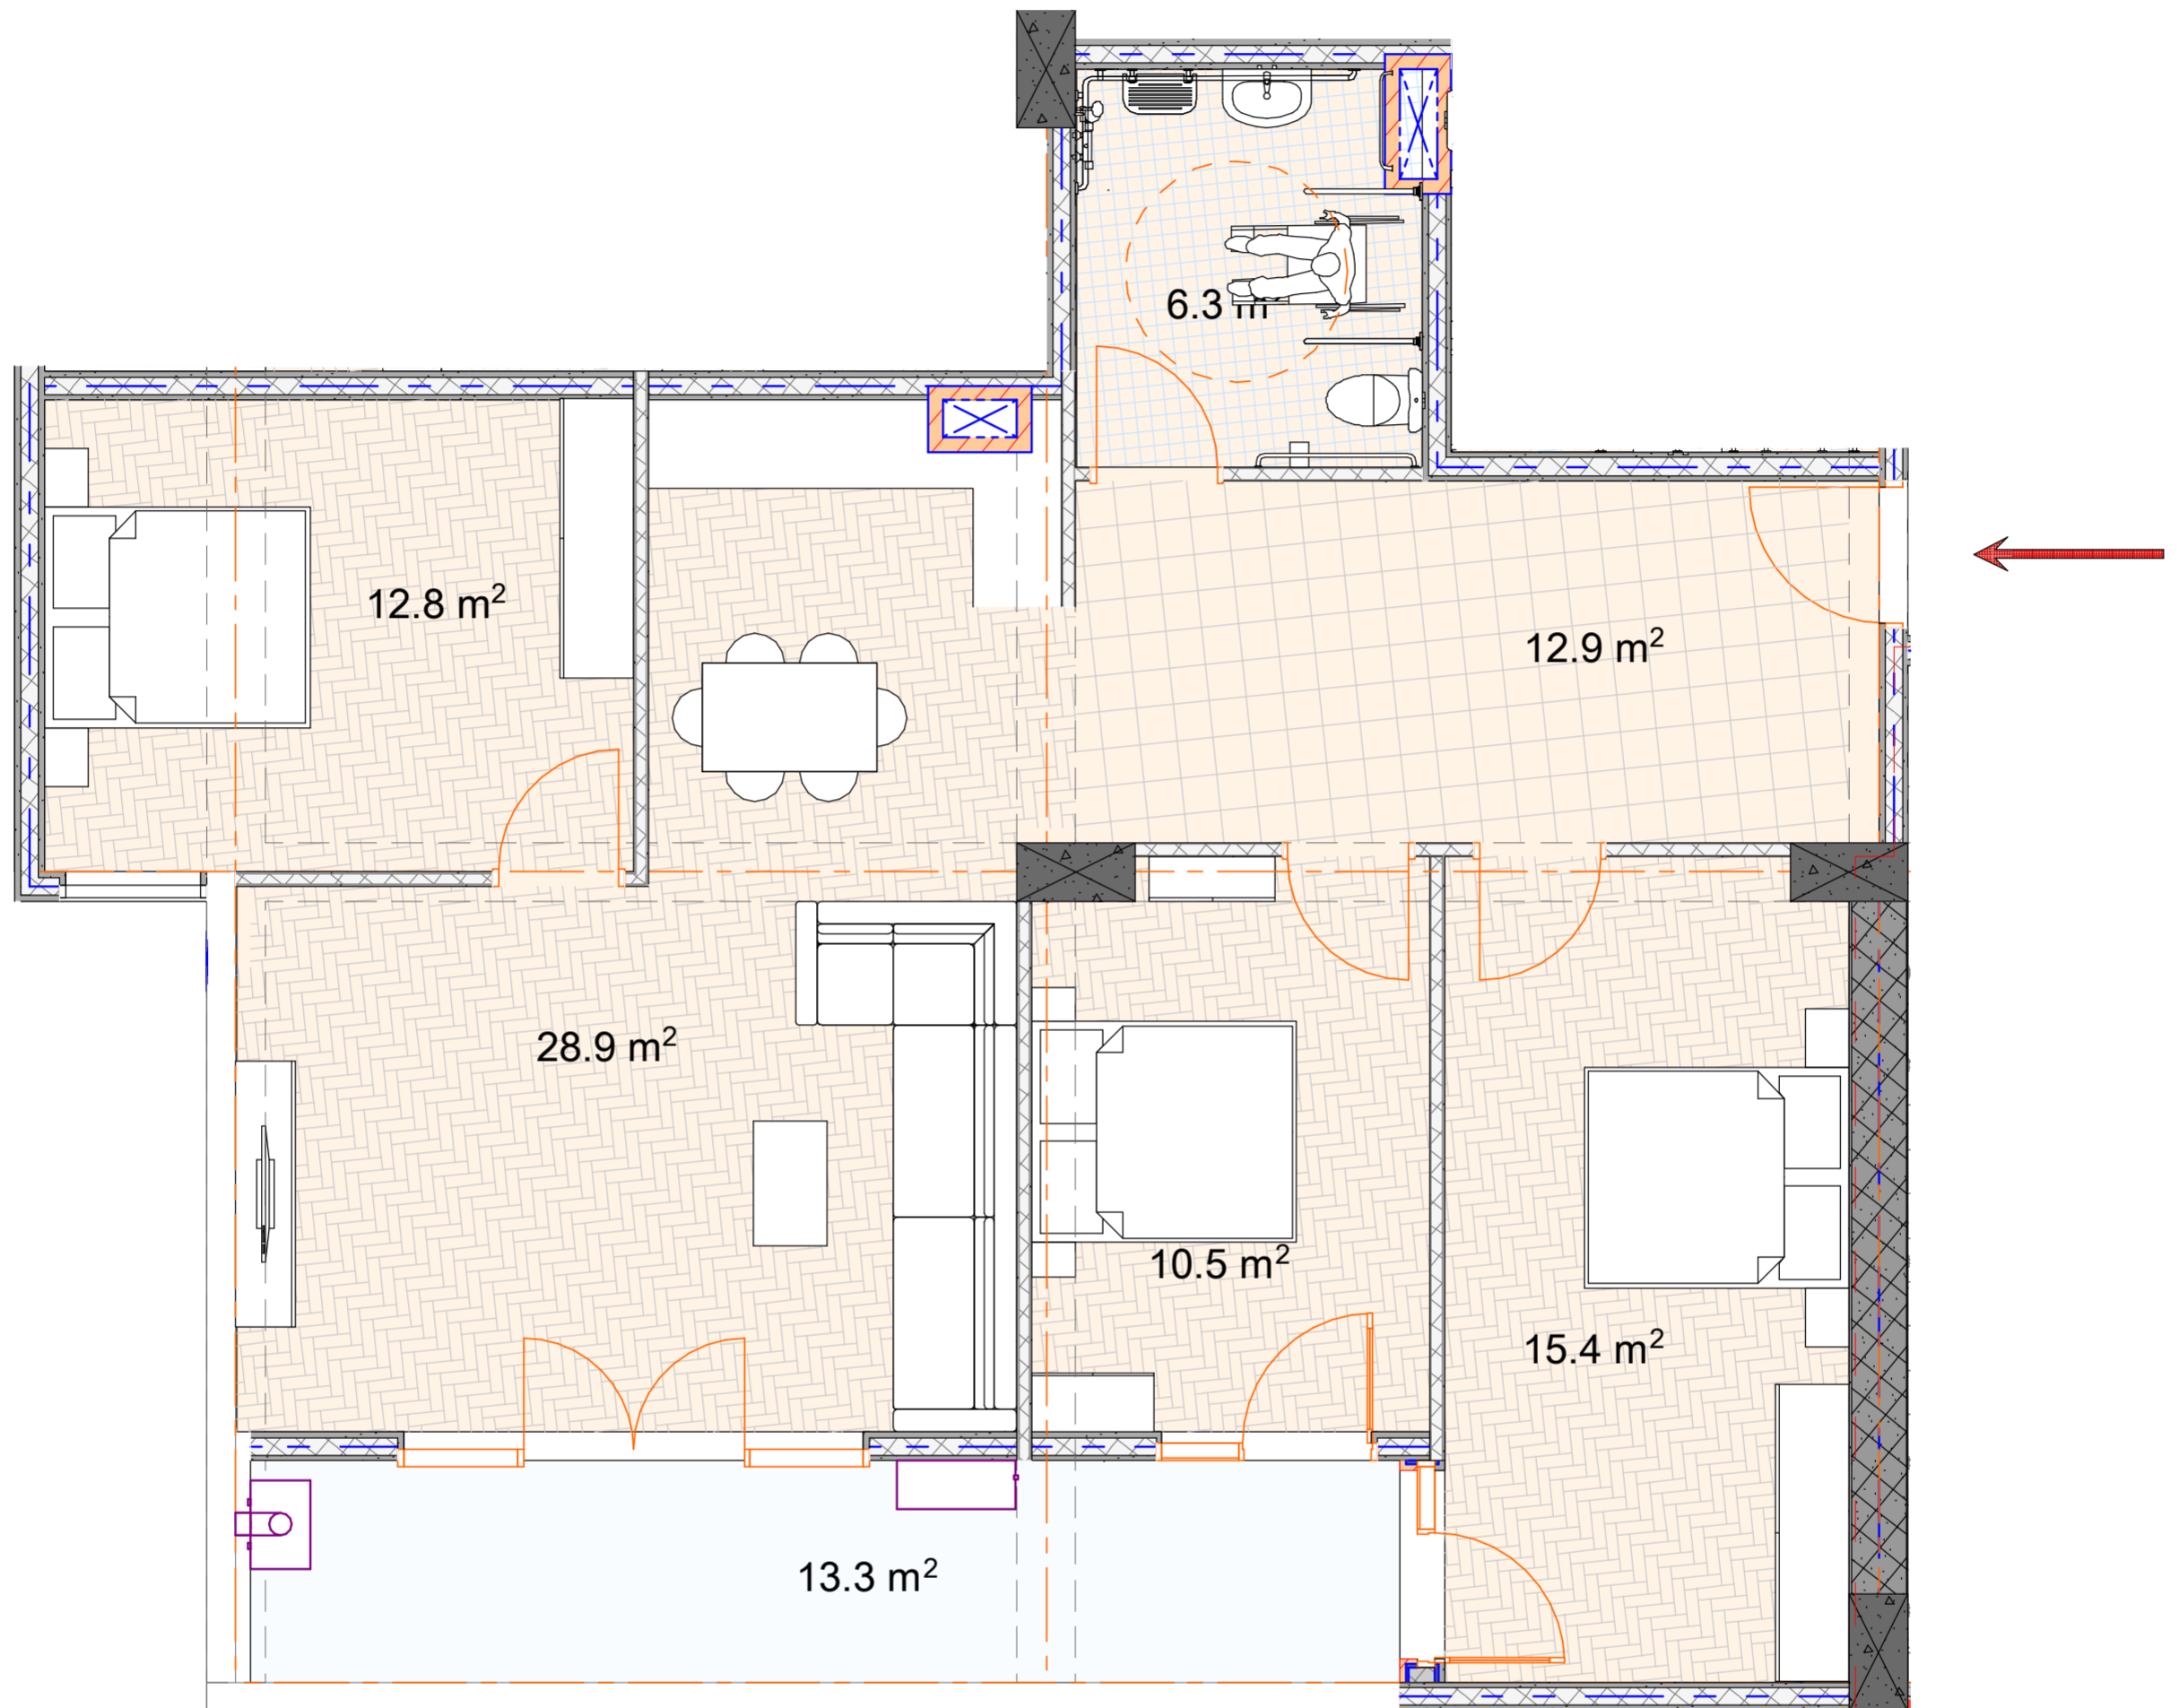

BAUMEISTER
DEVELOPMENT

Квартира №17

Общая площадь: 102,6 m^2
Жилая площадь: 89,3 m^2
Площадь балконов: 13,3 m^2
Гостинная: 28,9 m^2
Спальня 1: 15,1 m^2

Спальня 2: 10,5 m^2
Спальня 3: 12,8 m^2
Ванная комната: 6,3 m^2
Вход: 12,9 m^2