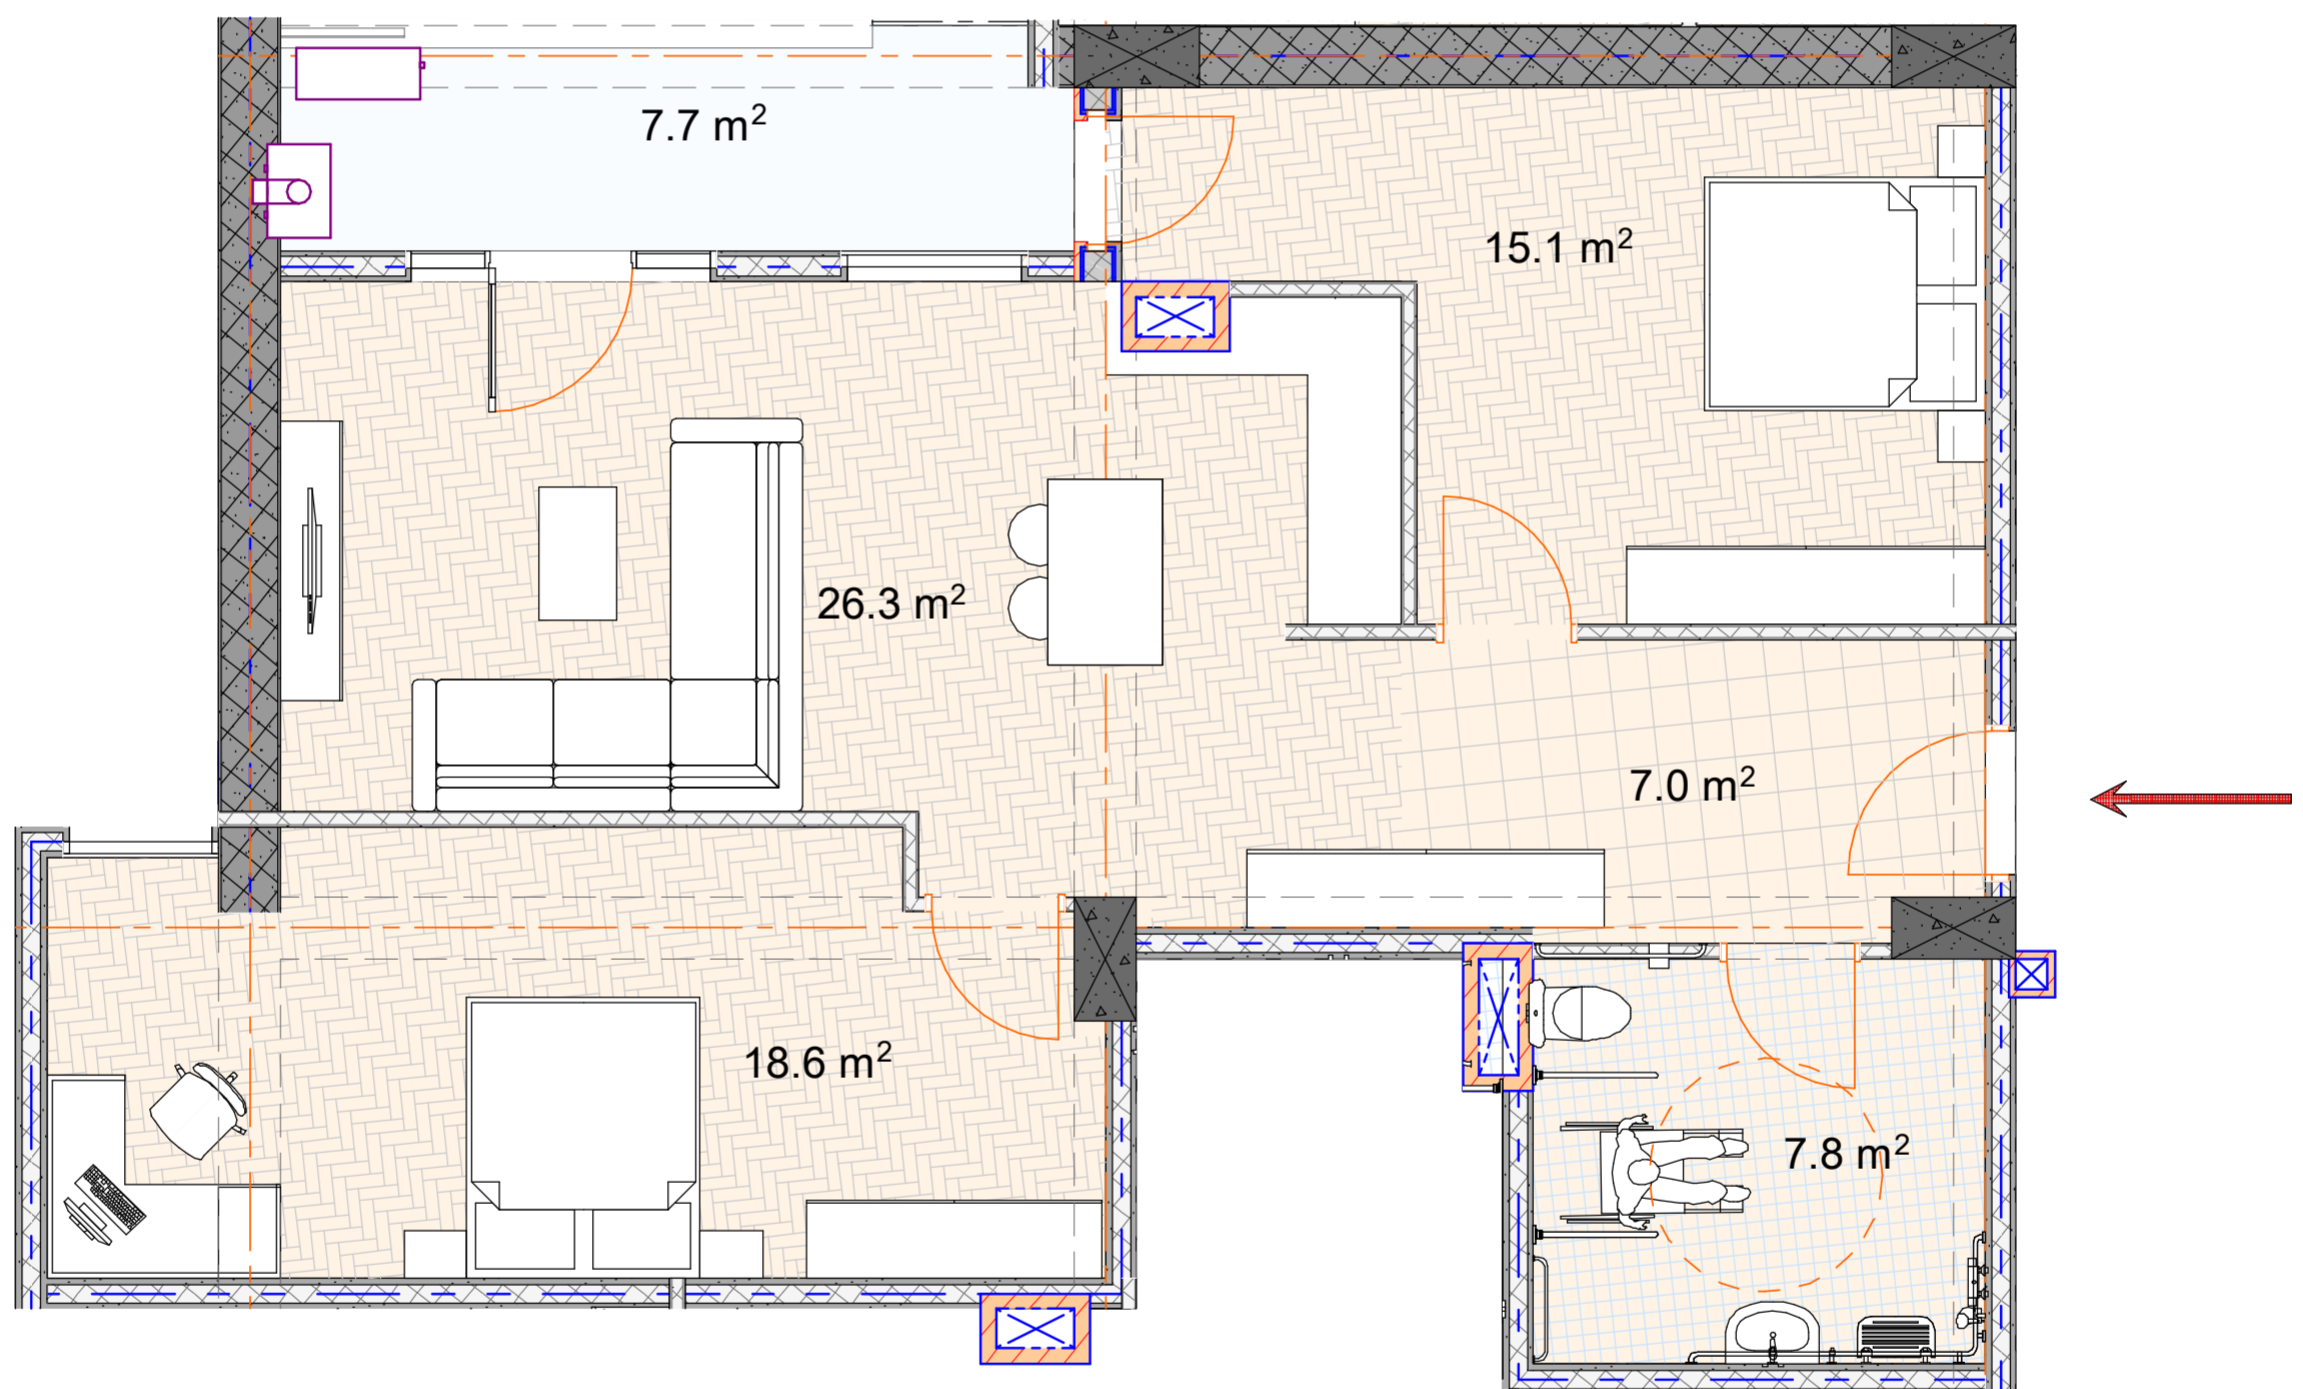

BAUMEISTER
DEVELOPMENT

Квартира №18

Общая площадь: 83,9 m^2
Жилая площадь: 76,2 m^2
Площадь балконов: 7,7 m^2
Гостинная: 26,3 m^2
Спальня 1: 15,1 m^2

Спальня 2: 18,6 m^2
Спальня: 7,8 m^2
Вход: 7,0 m^2