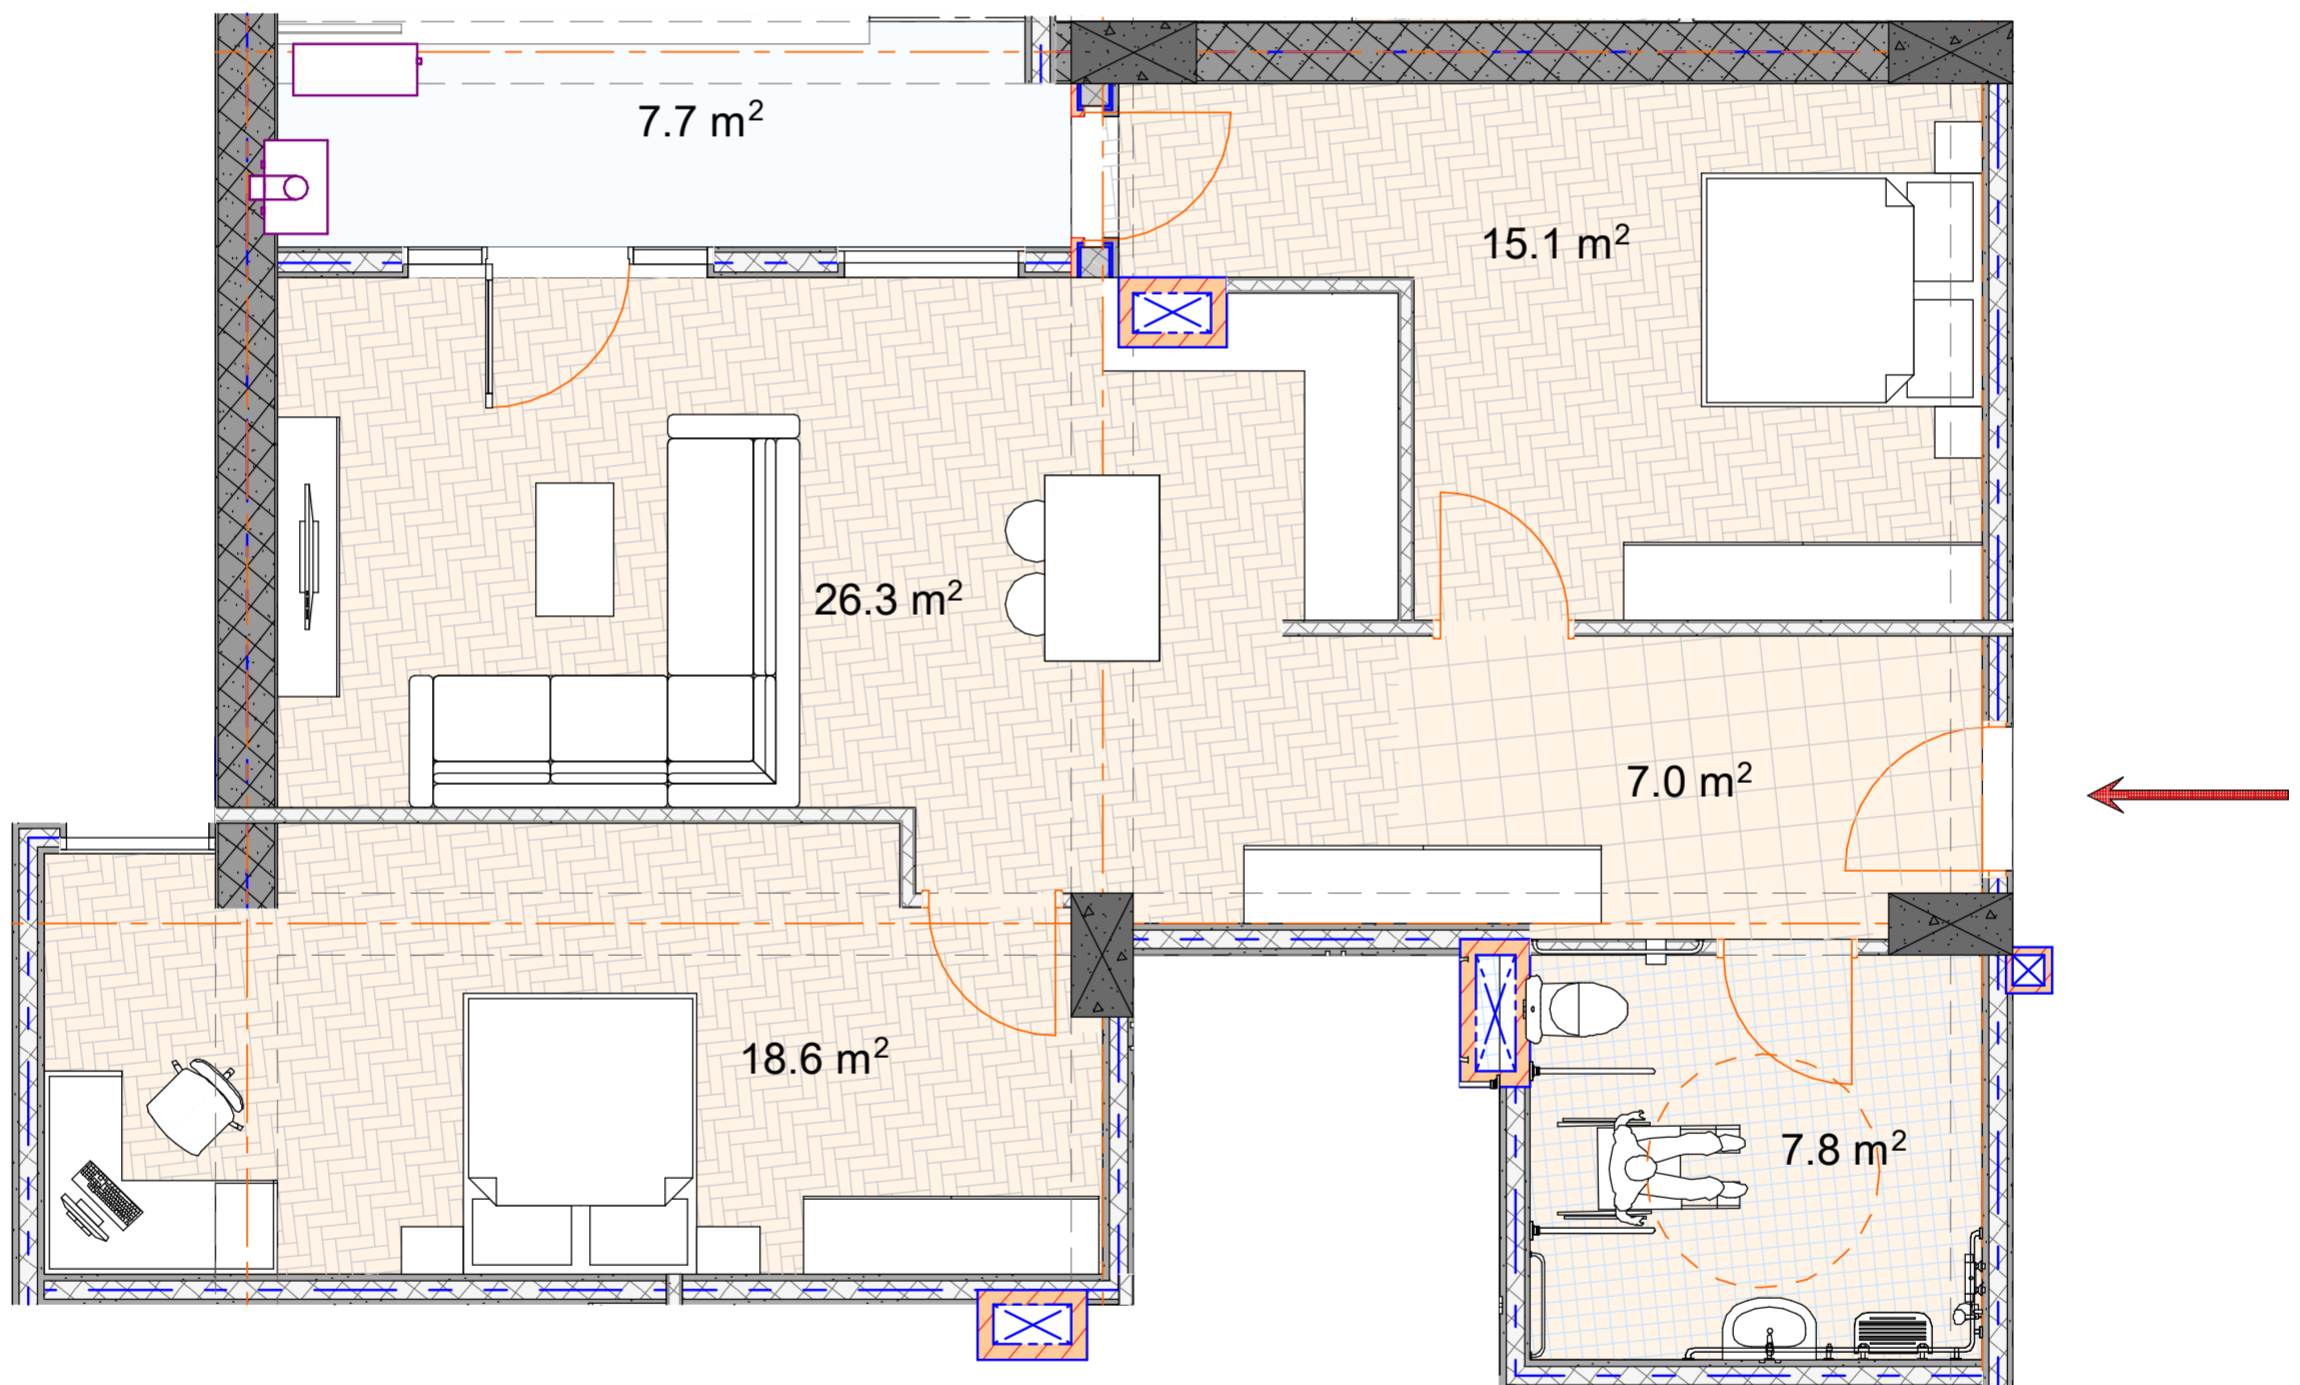

## ბინა №18

საერთო ფართი: 83,9 მ<sup>2</sup>  
საცხოვრებელი: 76,2 მ<sup>2</sup>  
საზაფხულო: 7,7 მ<sup>2</sup>  
მისაღები: 26,3 მ<sup>2</sup>  
საძინებელი 1: 15,1 მ<sup>2</sup>

საძინებელი 2: 18,6 მ<sup>2</sup>  
სველი წერტილი: 7,8 მ<sup>2</sup>  
ჰოლი: 7,0 მ<sup>2</sup>