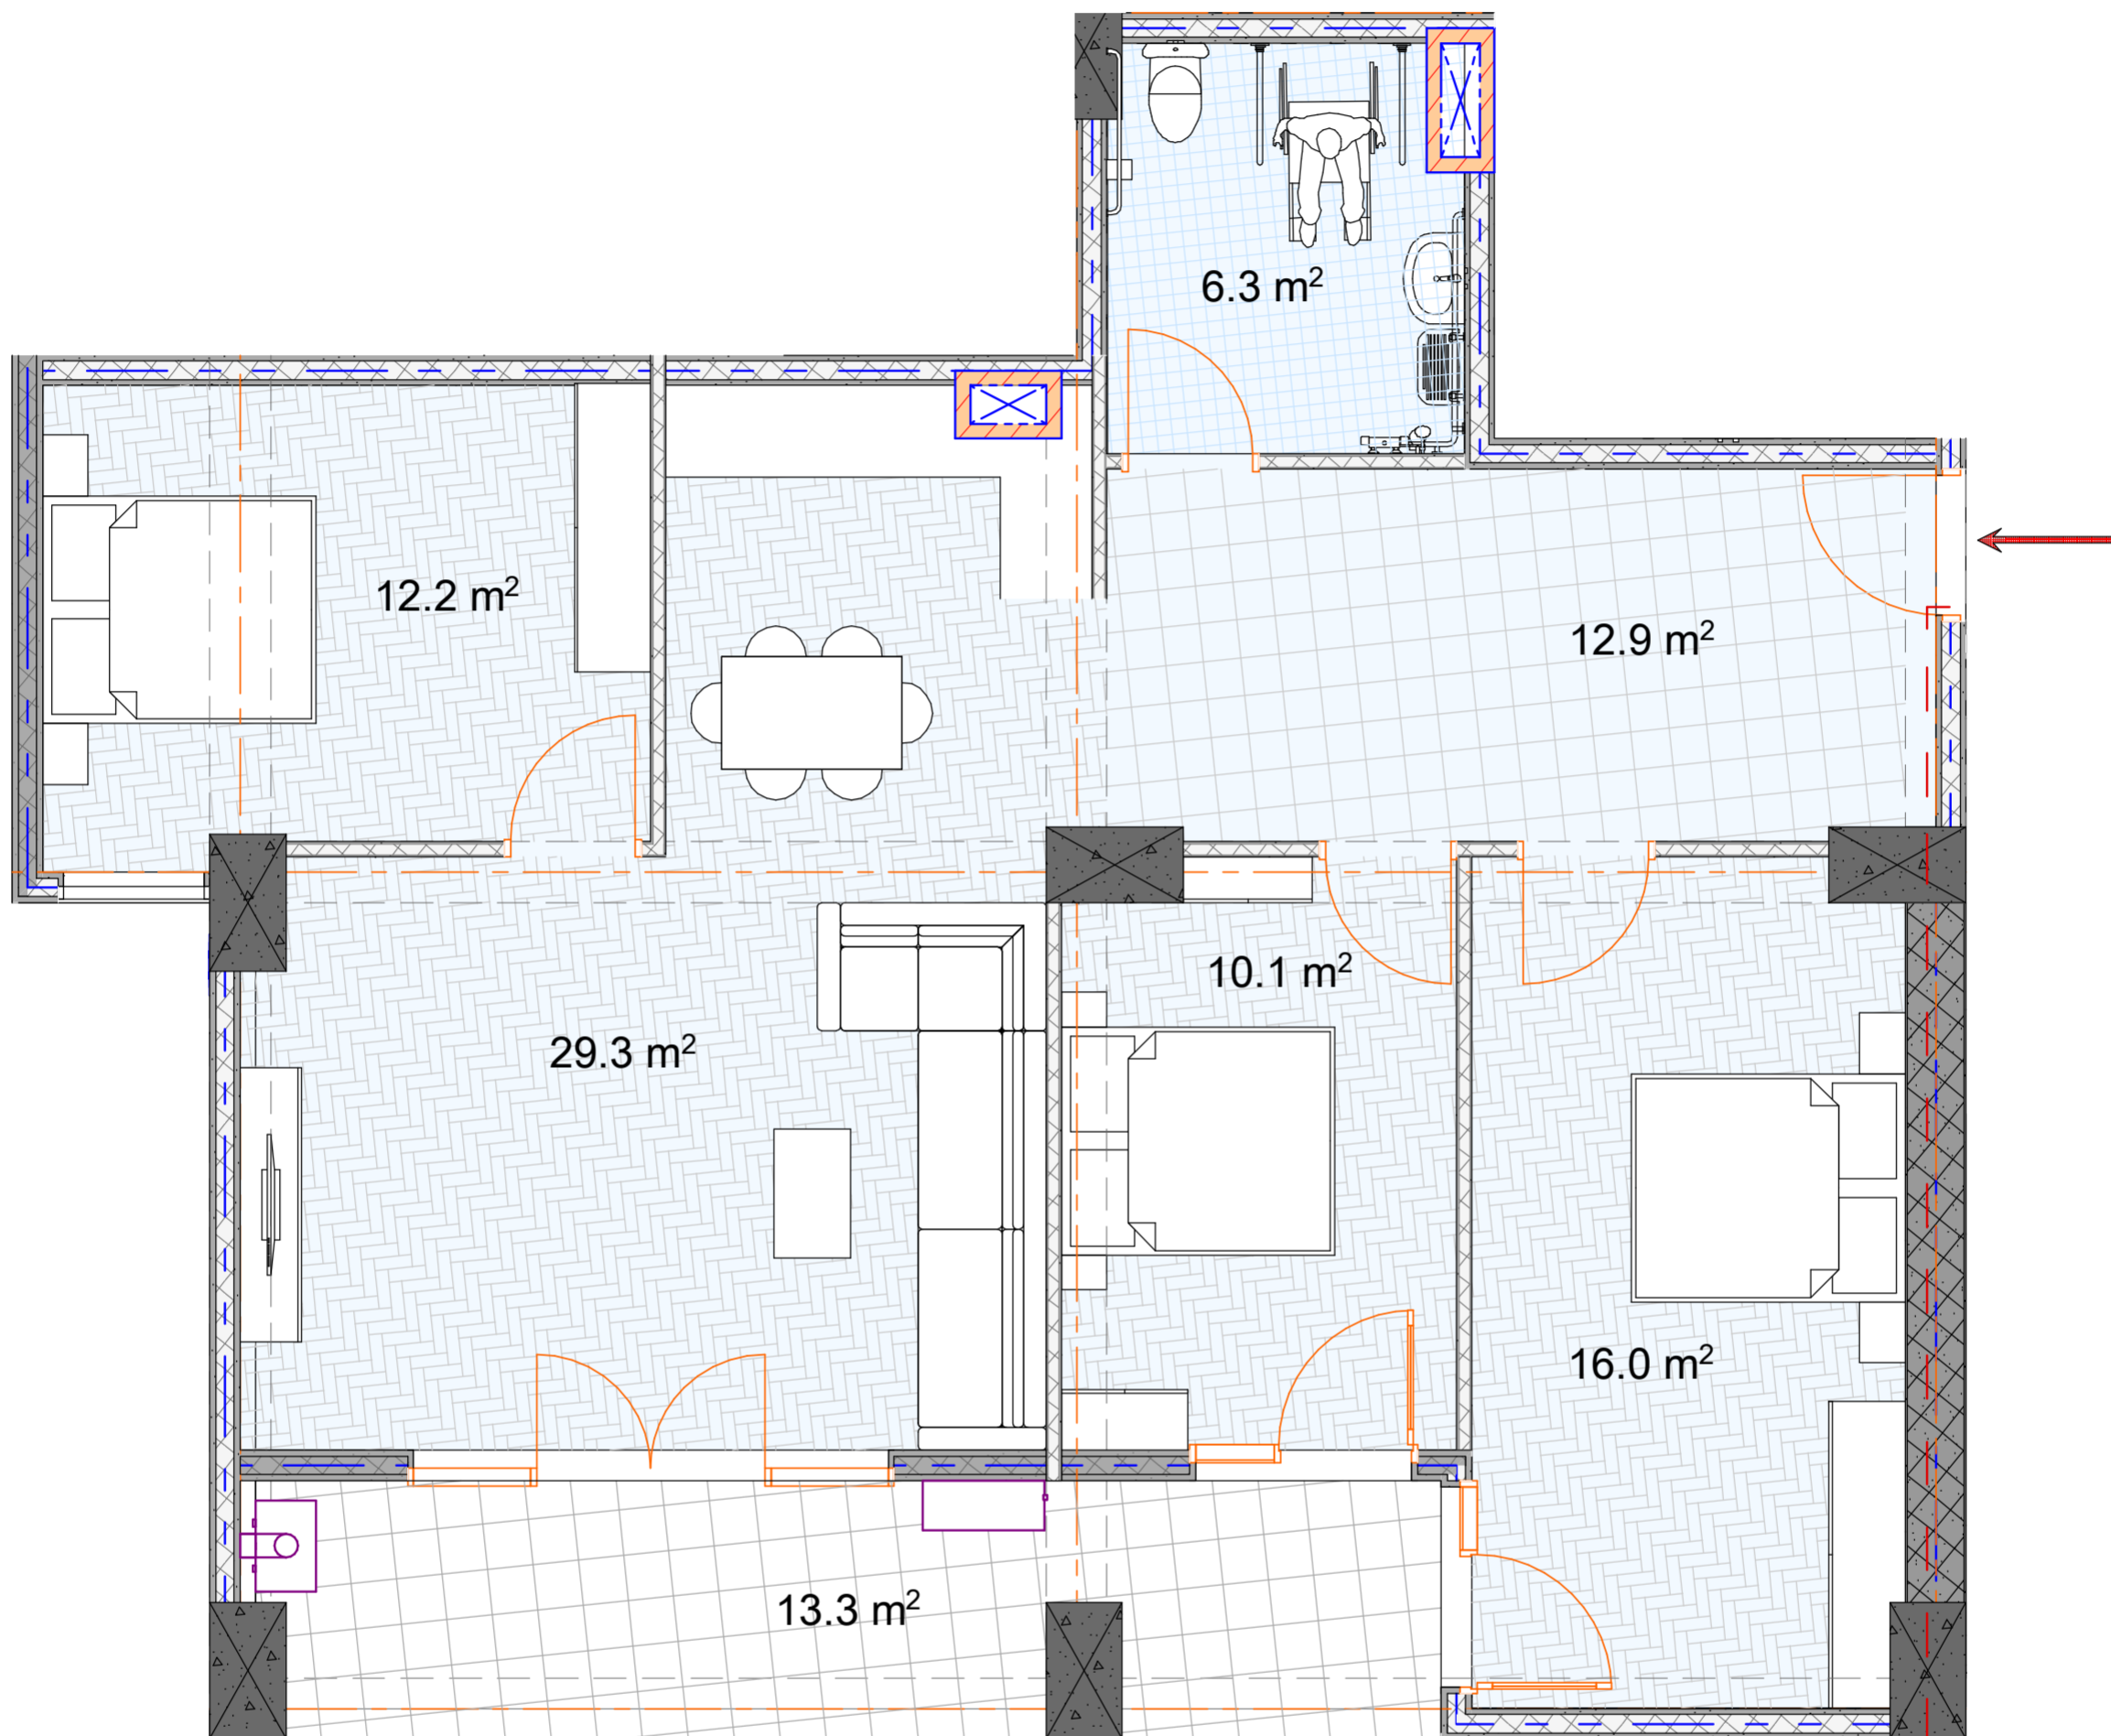

## Квартира №1

Общая площадь: 102,6 м<sup>2</sup>  
Жилая площадь: 89,3 м<sup>2</sup>  
Площадь балконов: 13,3 м<sup>2</sup>  
Гостинная: 29,3 м<sup>2</sup>  
Спальня 1: 16,0 м<sup>2</sup>

Спальня 2: 12,2 м<sup>2</sup>  
Спальня 3: 10,1 м<sup>2</sup>  
Ванная комната: 6,3 м<sup>2</sup>  
Вход: 12,9 м<sup>2</sup>