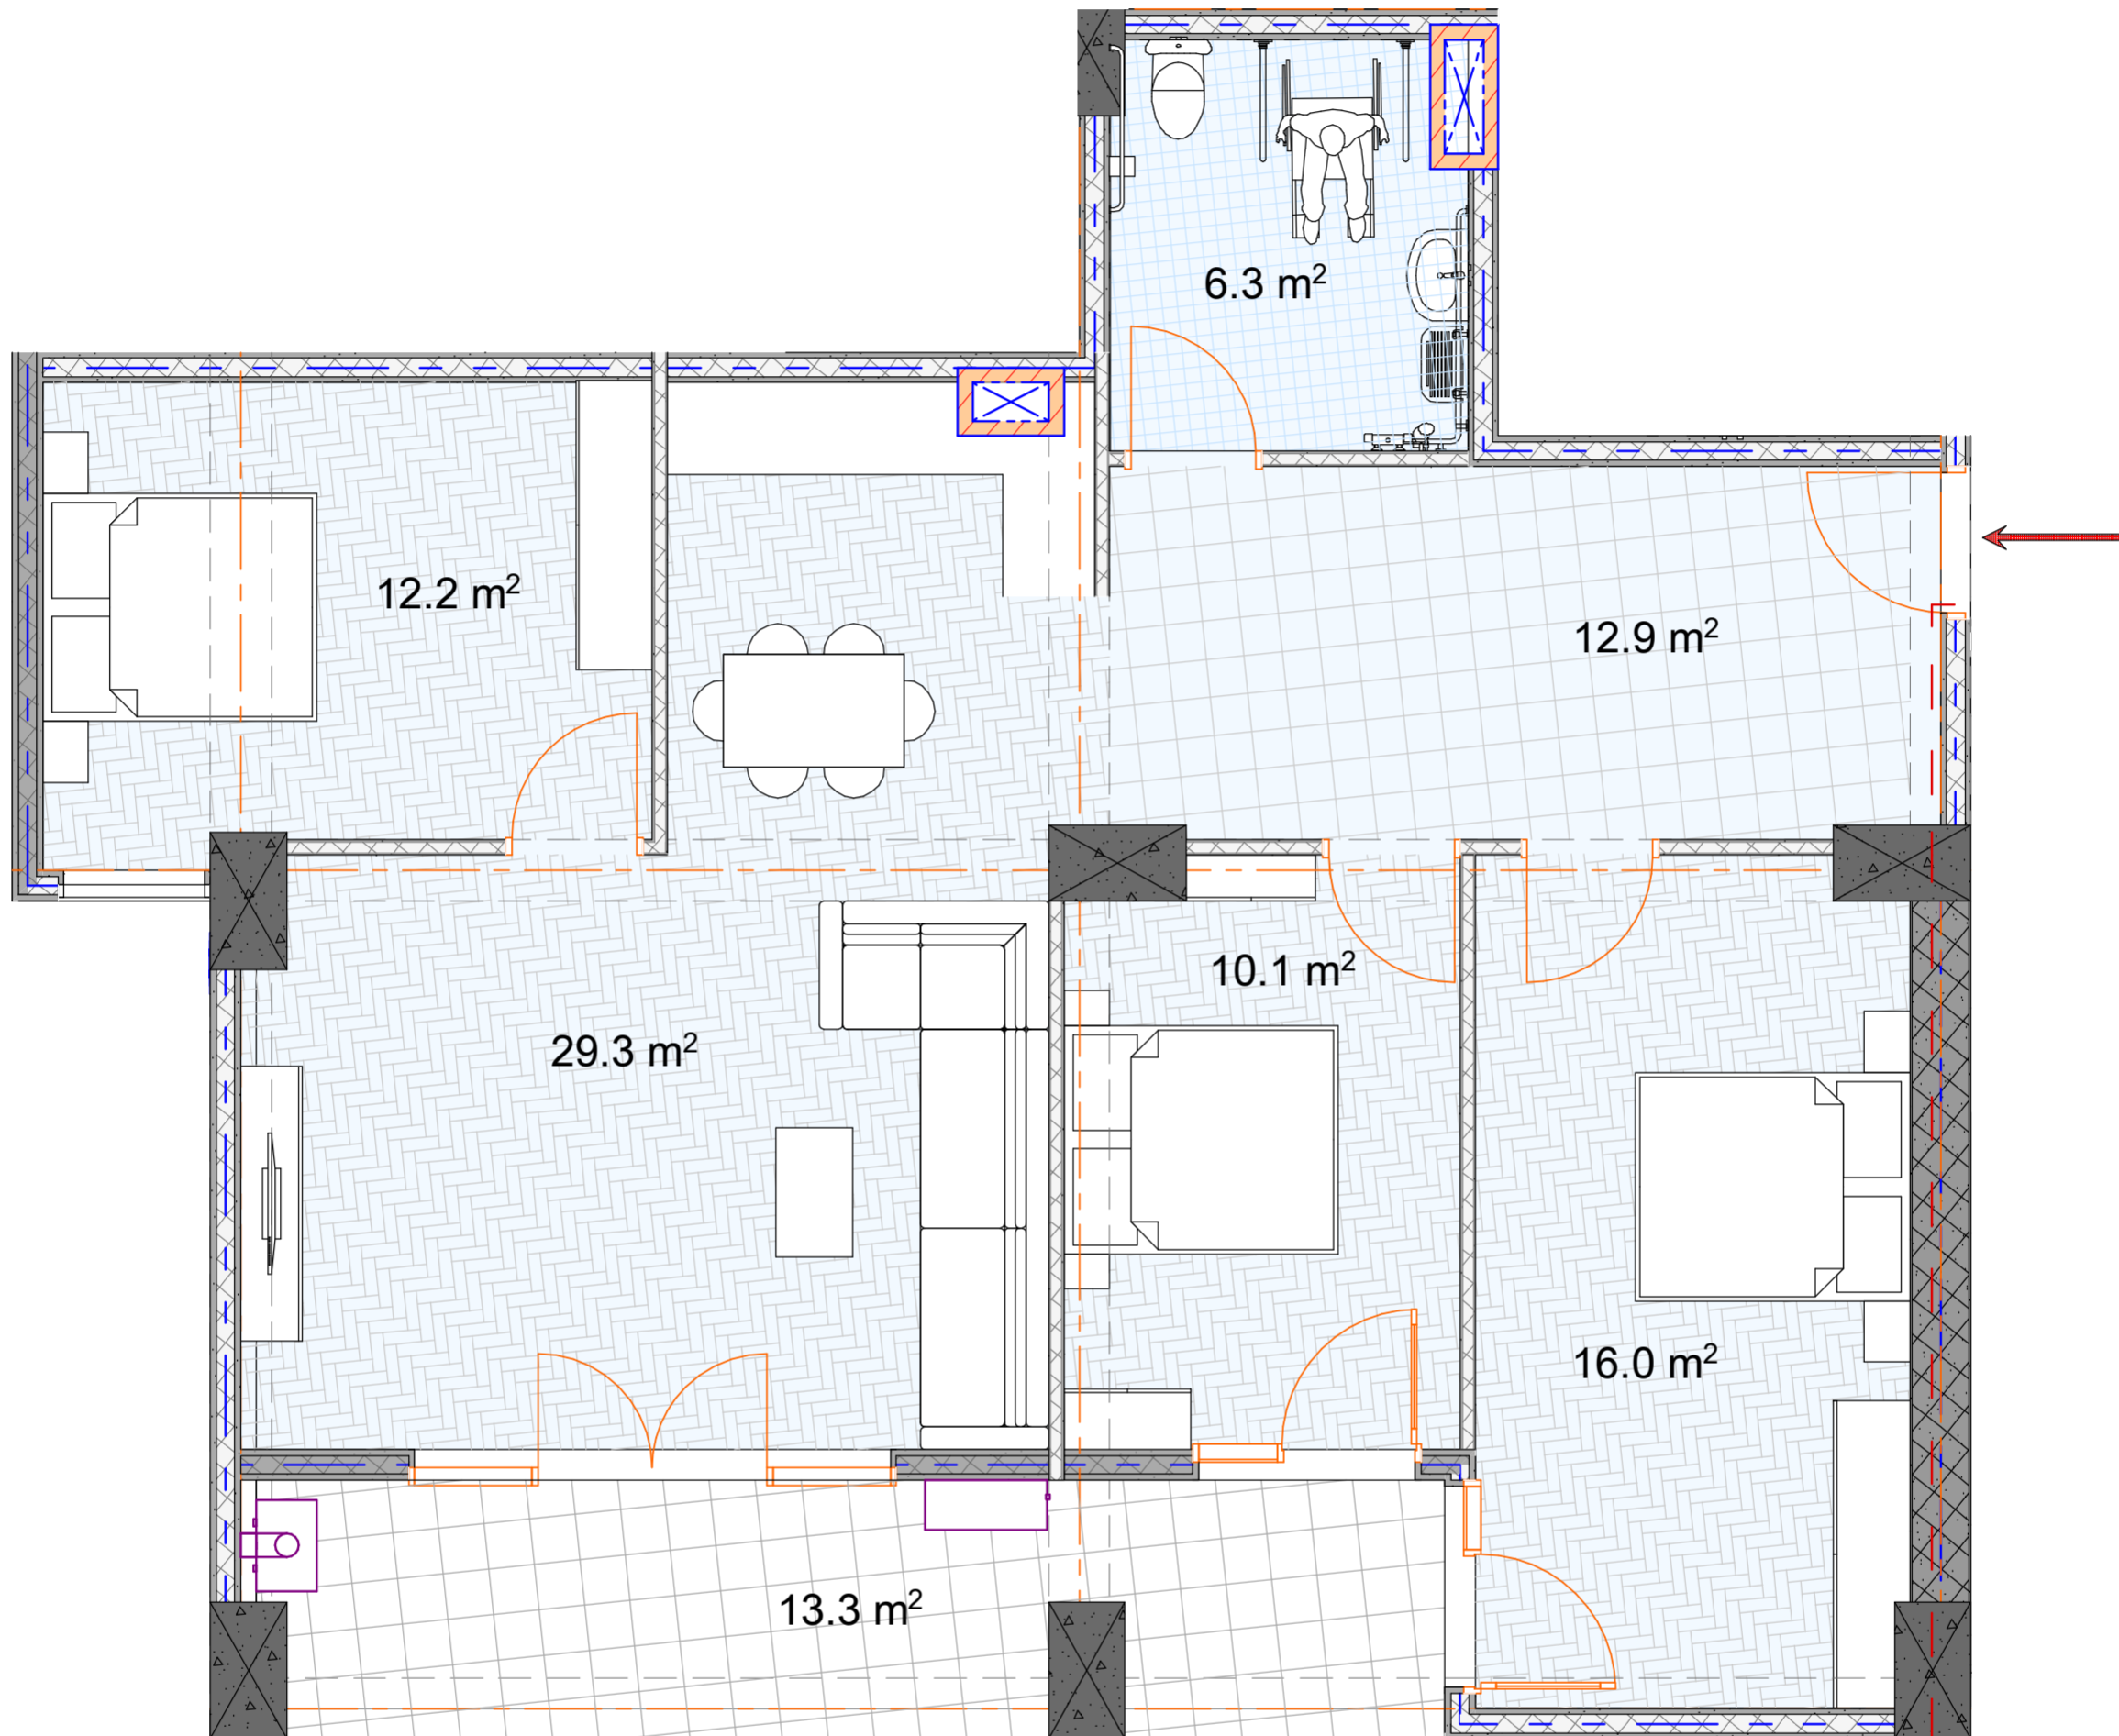

BAUMEISTER
DEVELOPMENT

ბინა №1

საერთო ფართი: 102,6 მ²
საცხოვრებელი: 89,3 მ²
საზაფხულო: 13,3 მ²
მისაღები: 29,3 მ²
საძინებელი 1: 16,0 მ²

საძინებელი 2: 12,2 მ²
საძინებელი 3: 10,1 მ²
სველი წერტილი: 6,3 მ²
ჰოლი: 12,9 მ²