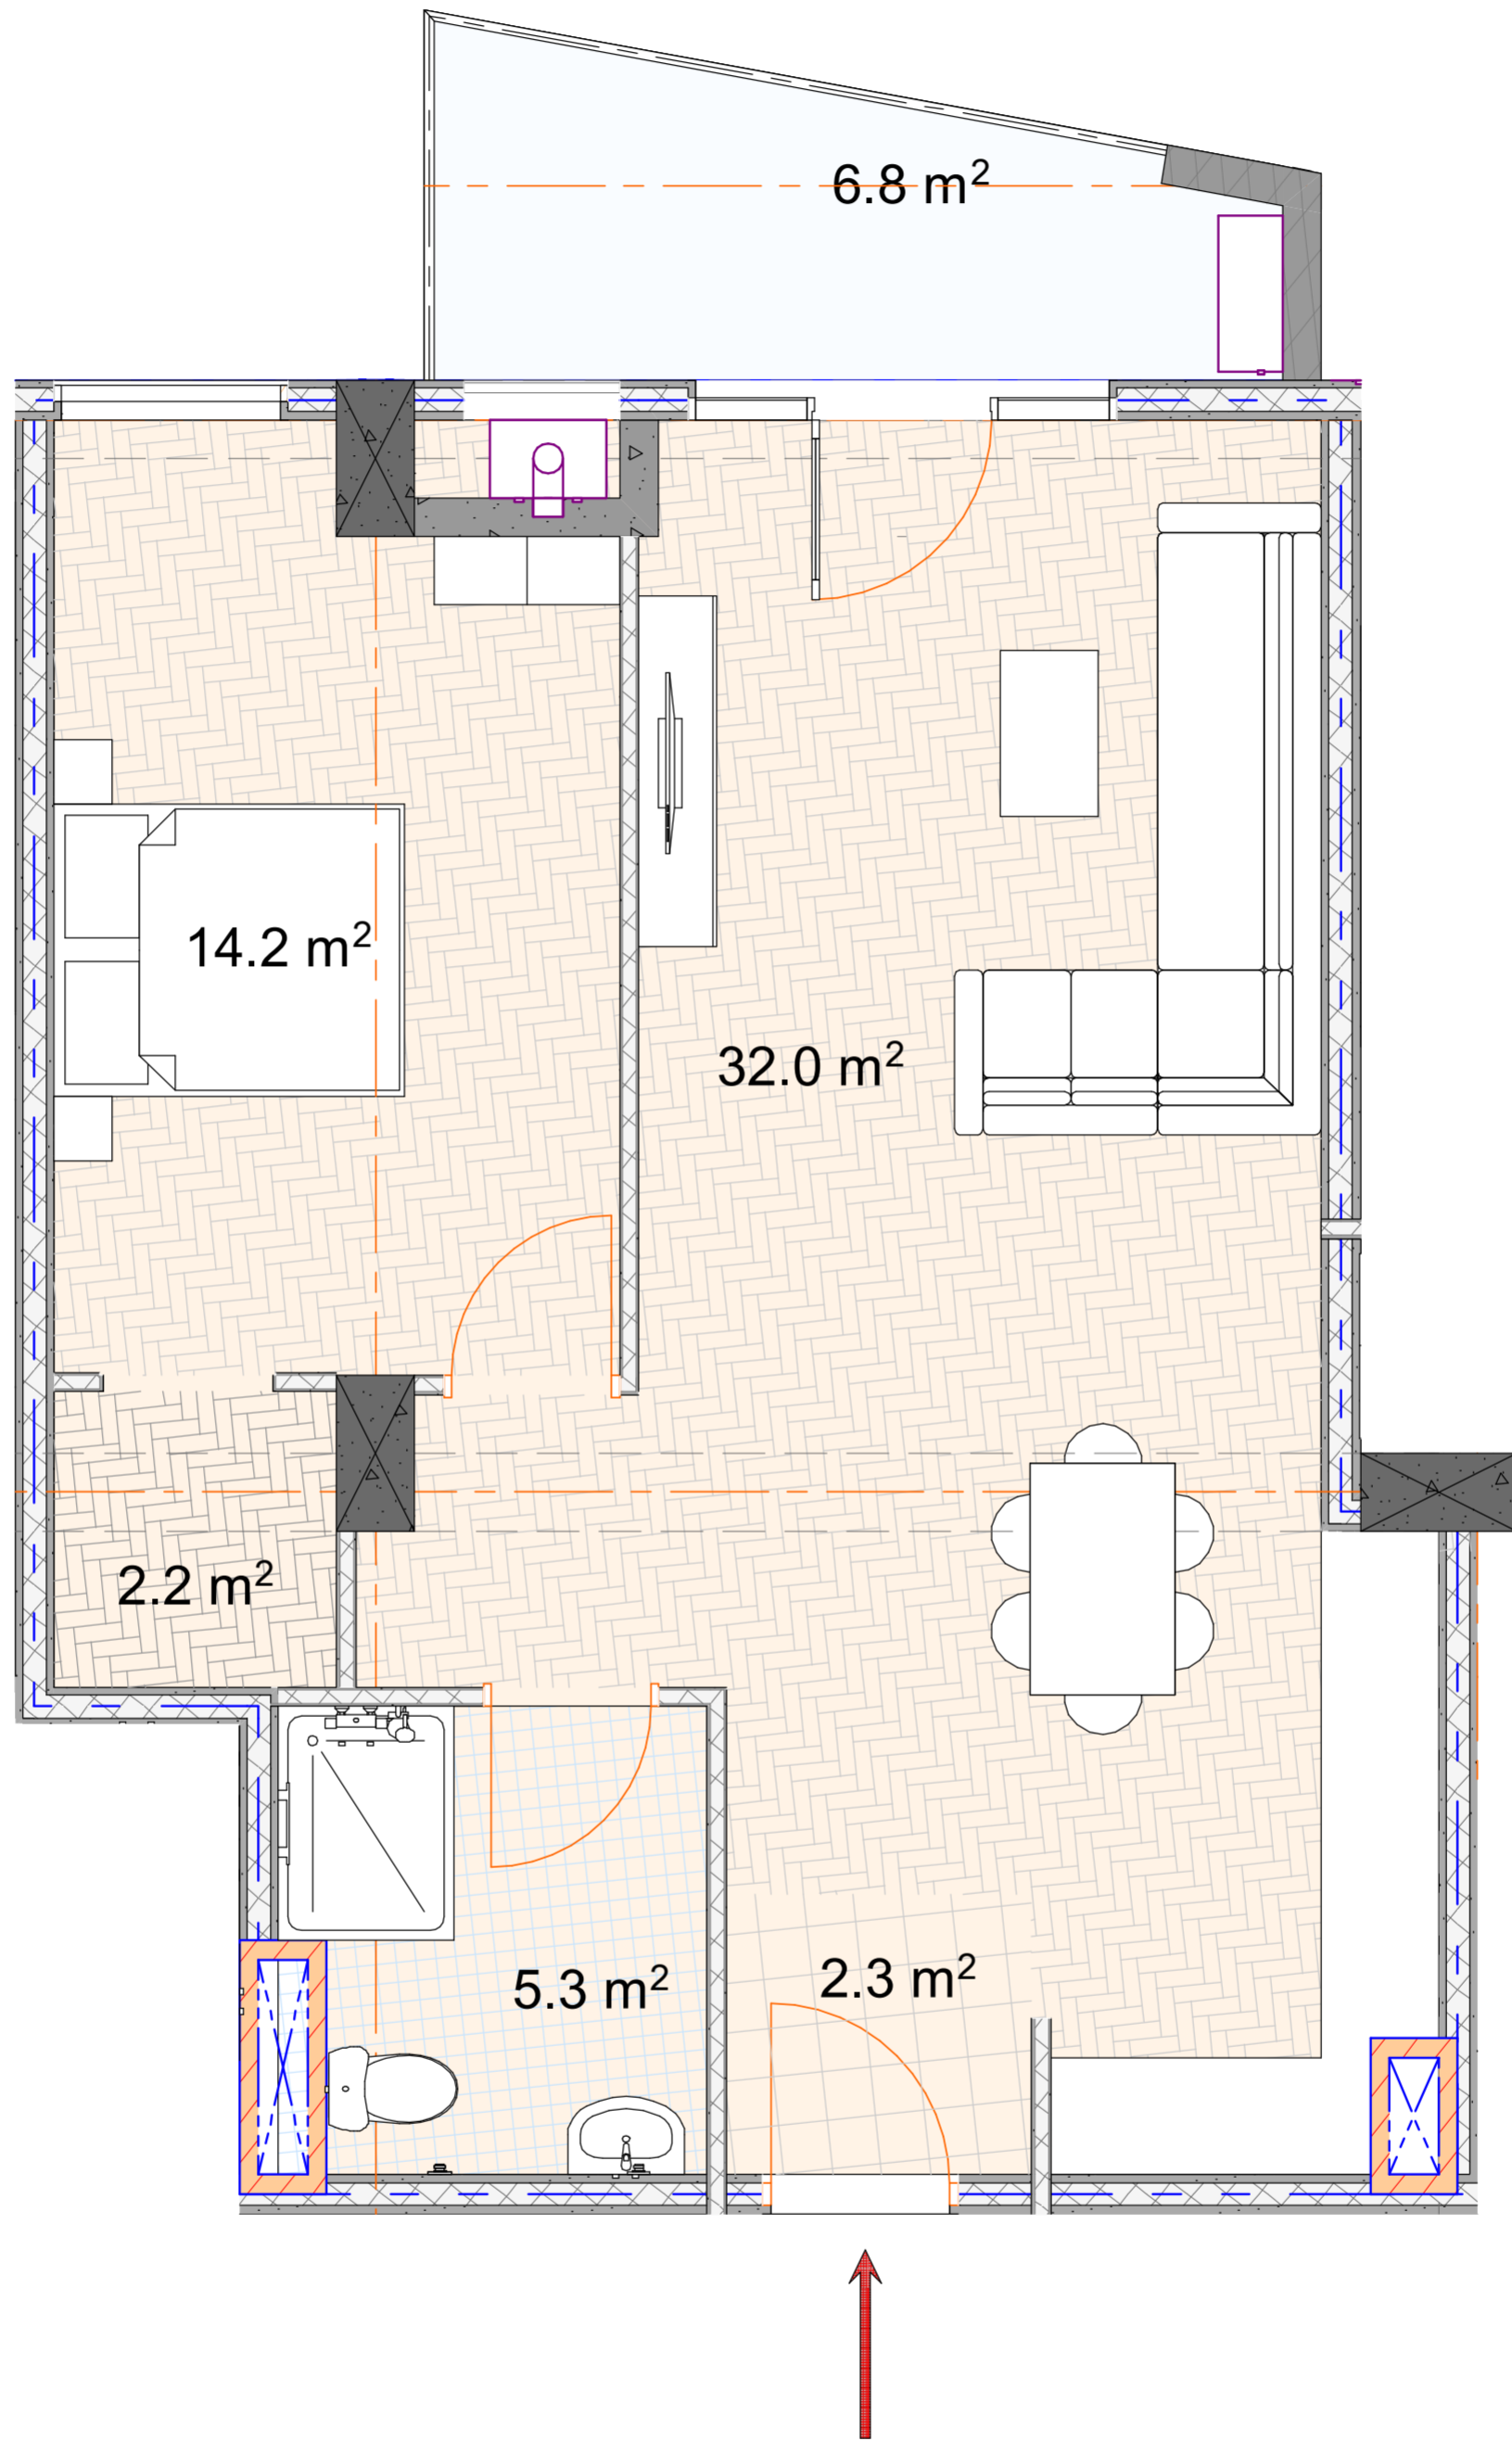

BAUMEISTER
DEVELOPMENT

ბინა №20

საერთო ფართი: 64,1 მ²
საცხოვრებელი: 57,3 მ²
საზაფხულო: 6,8 მ²
მისაღები: 32,0 მ²
საძინებელი 1: 14,2 მ²

სვლი ნერტილი: 5,3 მ²
ჰოლი: 2,3 მ²