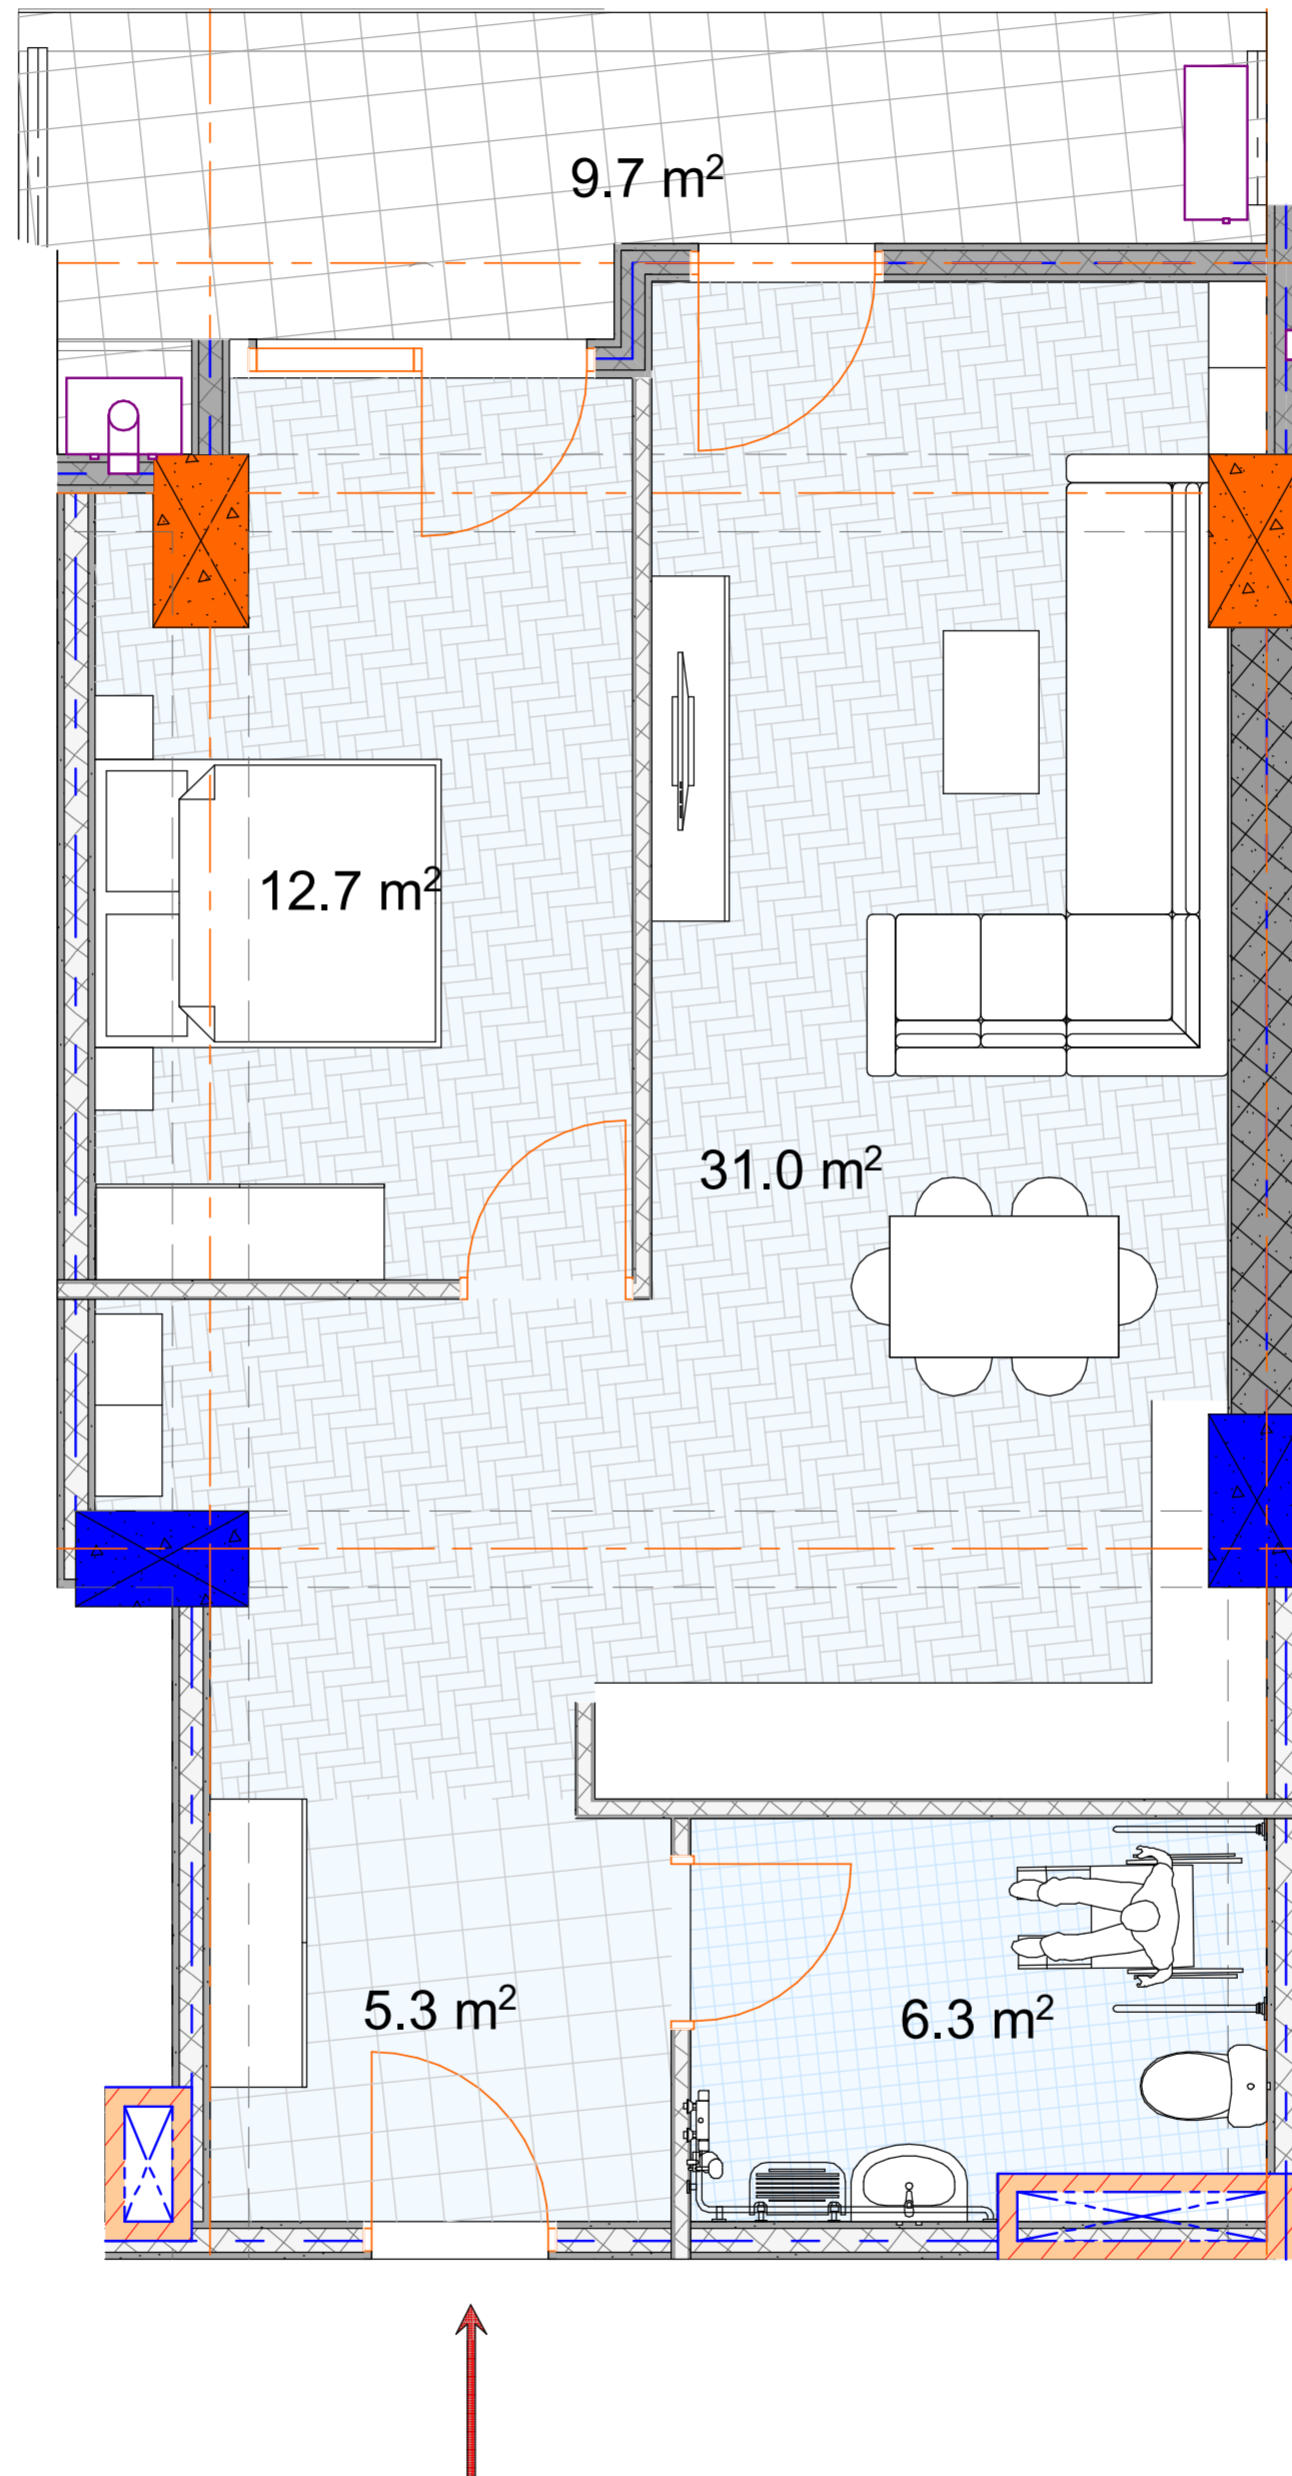

BAUMEISTER
DEVELOPMENT

FLAT №21

TOTAL SPACE: 65,8 м²
FLAT SPACE: 56,1 м²
SUMMER SPACE: 9,7 м²
LIVINGROOM: 31,0 м²
BEDROOM 1: 12,7 м²

BATHROOM: 6,3 м²
HALL: 5,3 м²