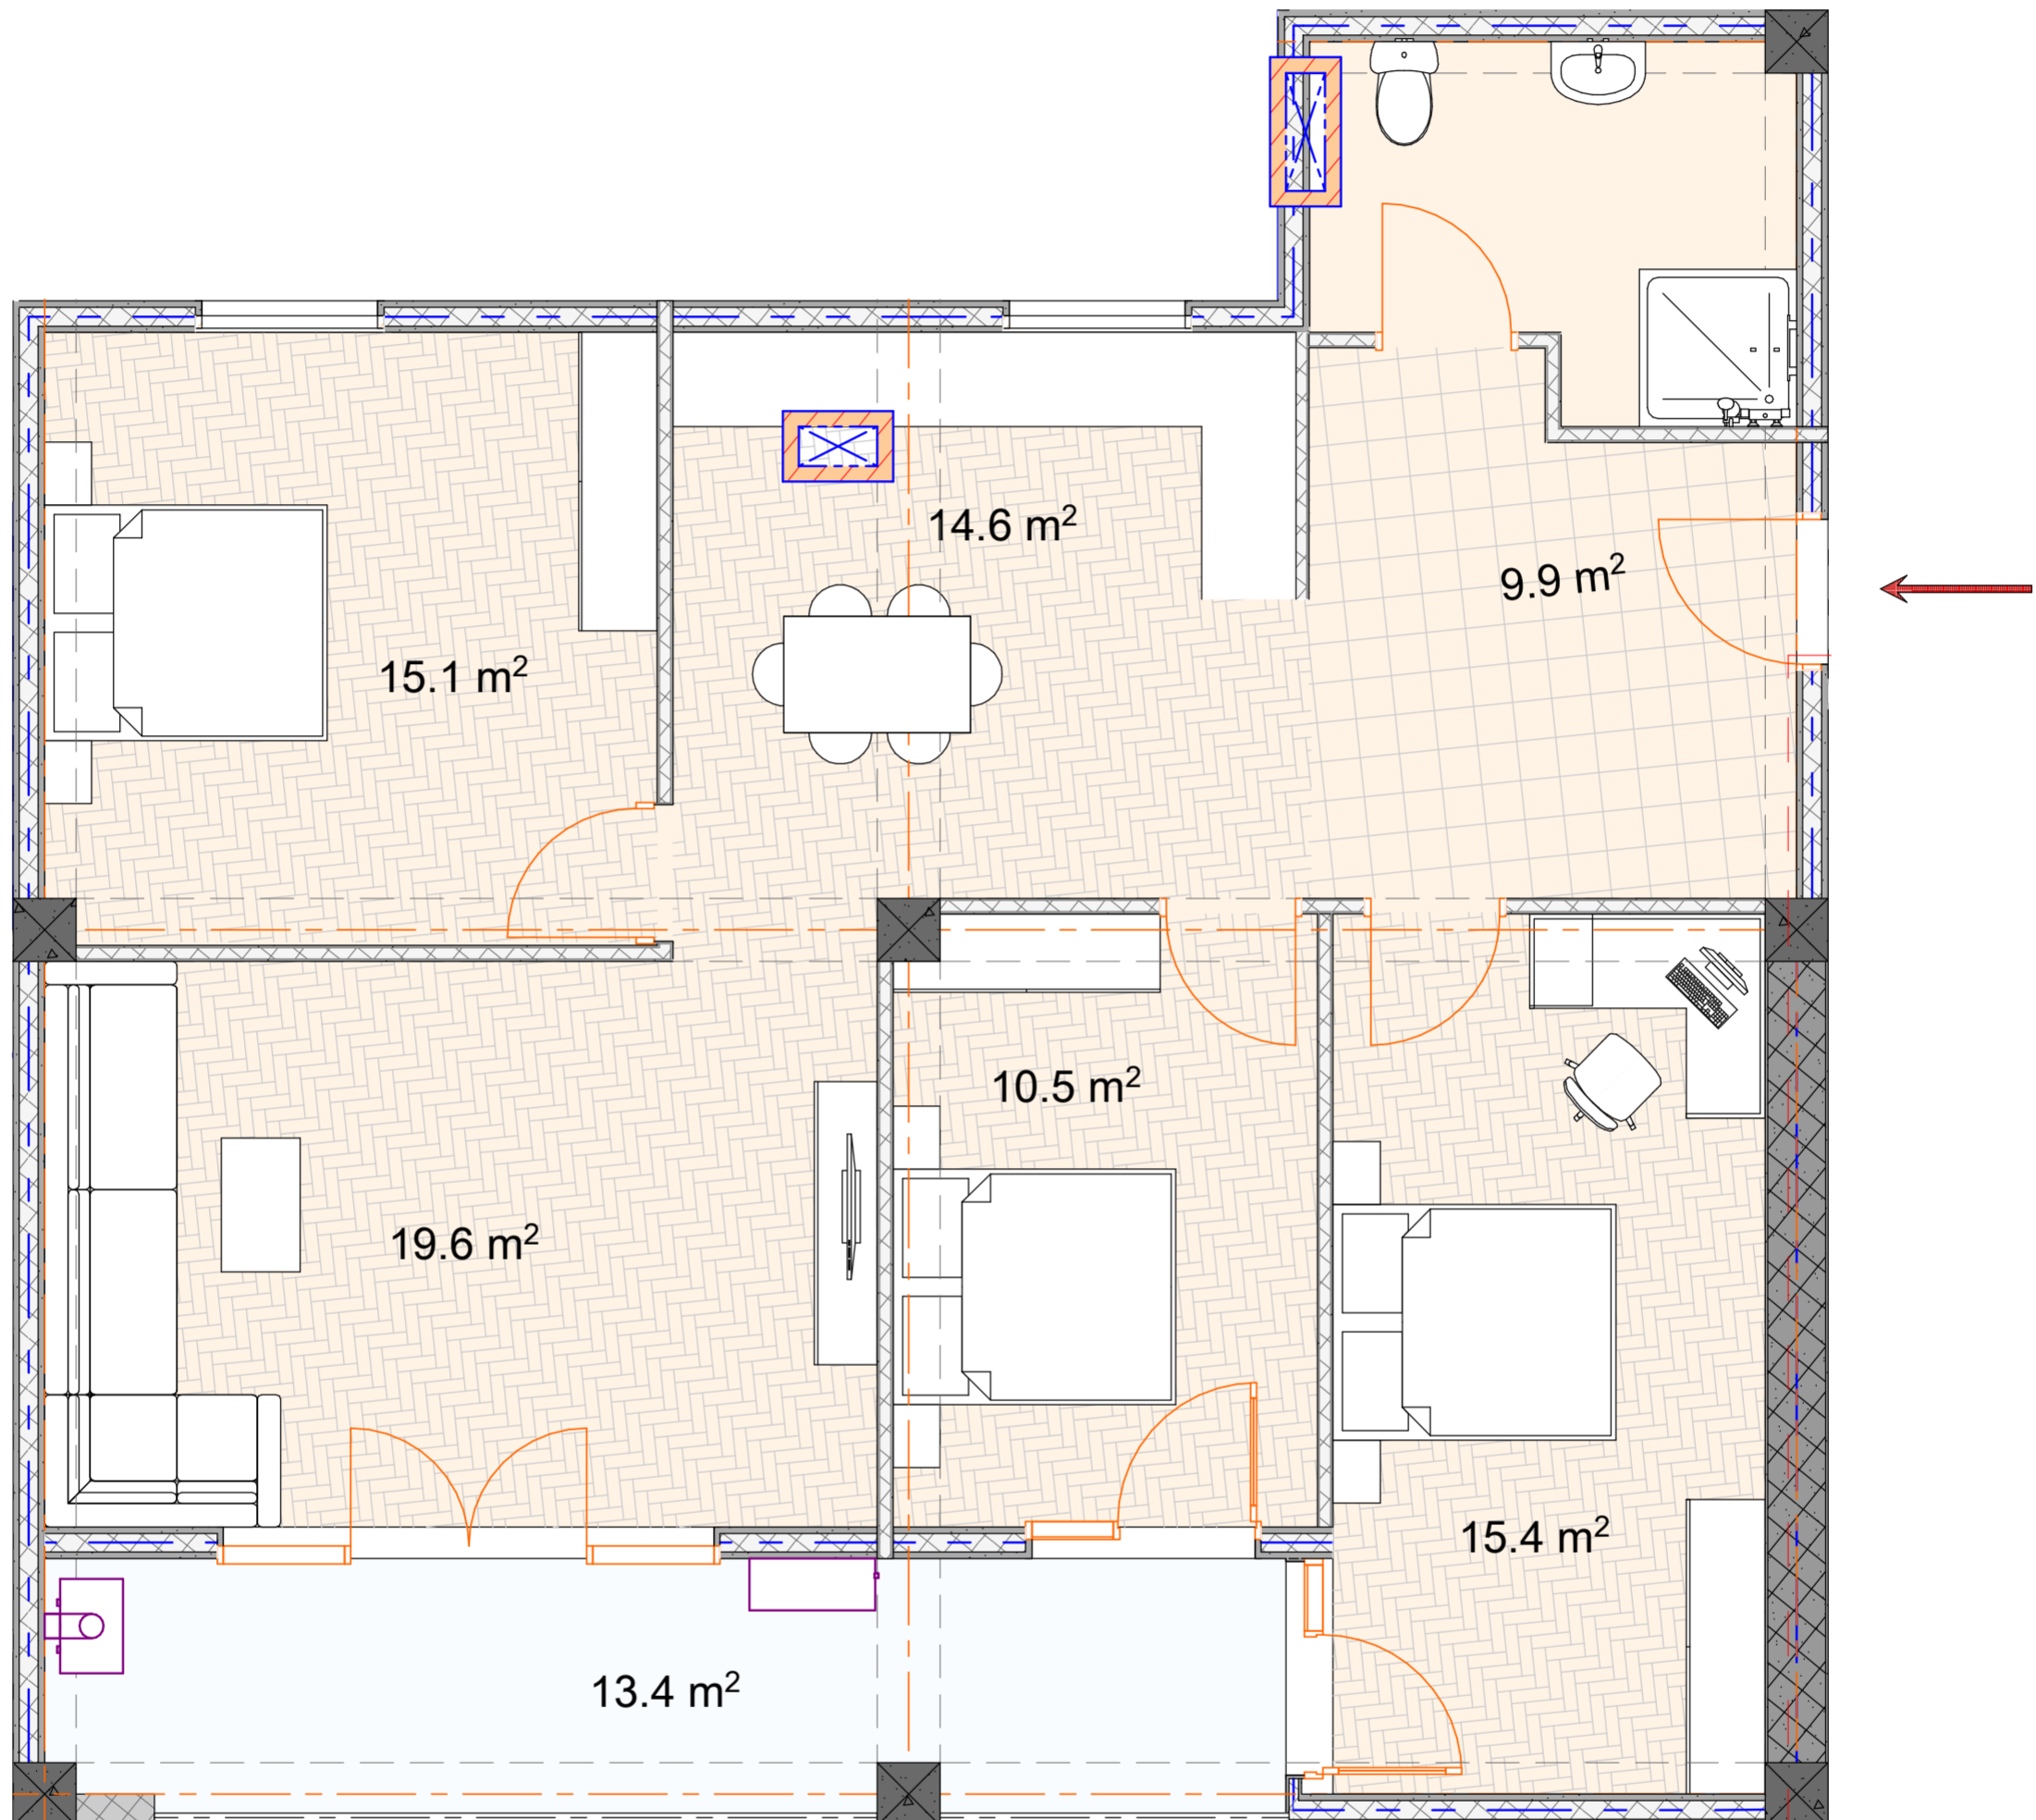

## ბინა №225

საერთო ფართი: 108,1 მ<sup>2</sup>  
საცხოვრებელი: 94,7 მ<sup>2</sup>  
საზაფხულო: 13,4 მ<sup>2</sup>  
მისაღები: 19,6 მ<sup>2</sup>  
საძინებელი 1: 15,1 მ<sup>2</sup>

საძინებელი 2: 10,5 მ<sup>2</sup>  
საძინებელი 3: 15,4 მ<sup>2</sup>  
სამზარეულო: 14,6 მ<sup>2</sup>  
ჰოლი: 9,9 მ<sup>2</sup>