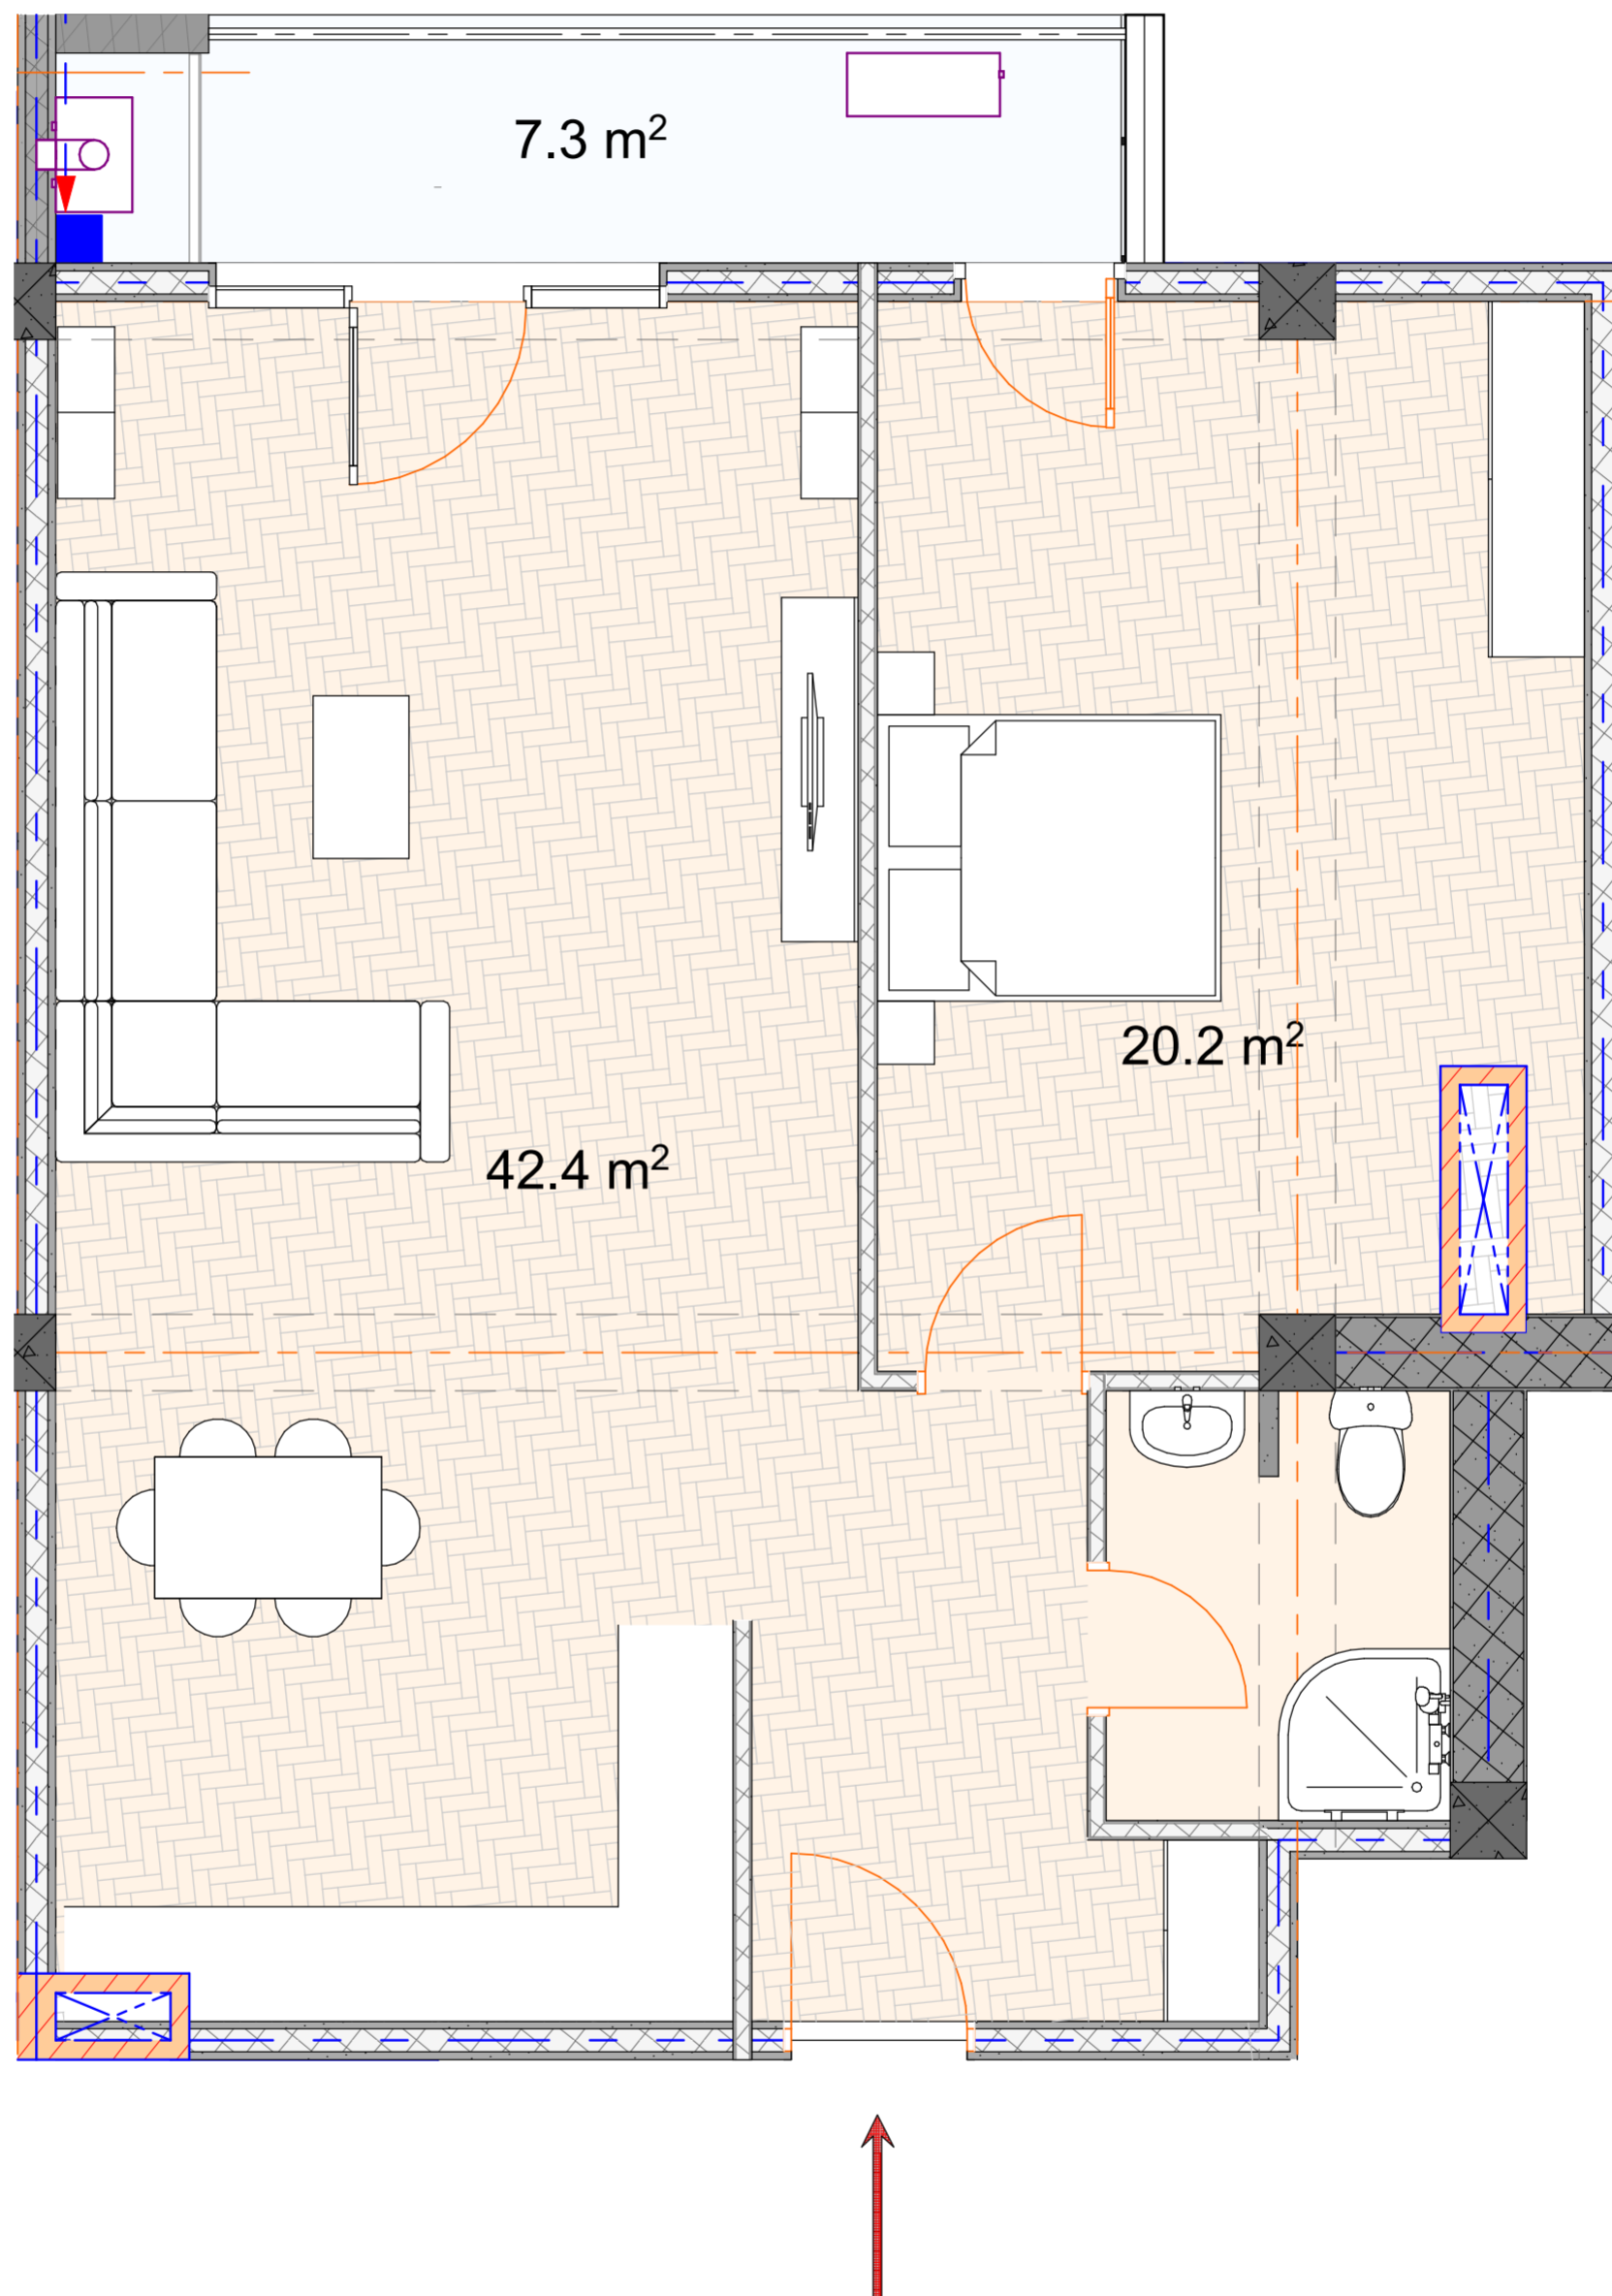

BAUMEISTER
DEVELOPMENT

FLAT №226

TOTAL SPACE:	74,5 м ²
FLAT SPACE:	67,2 м ²
SUMMER SPACE:	7,3 м ²
LIVINGROOM:	42,4 м ²
BEDROOM 1:	20,2 м ²