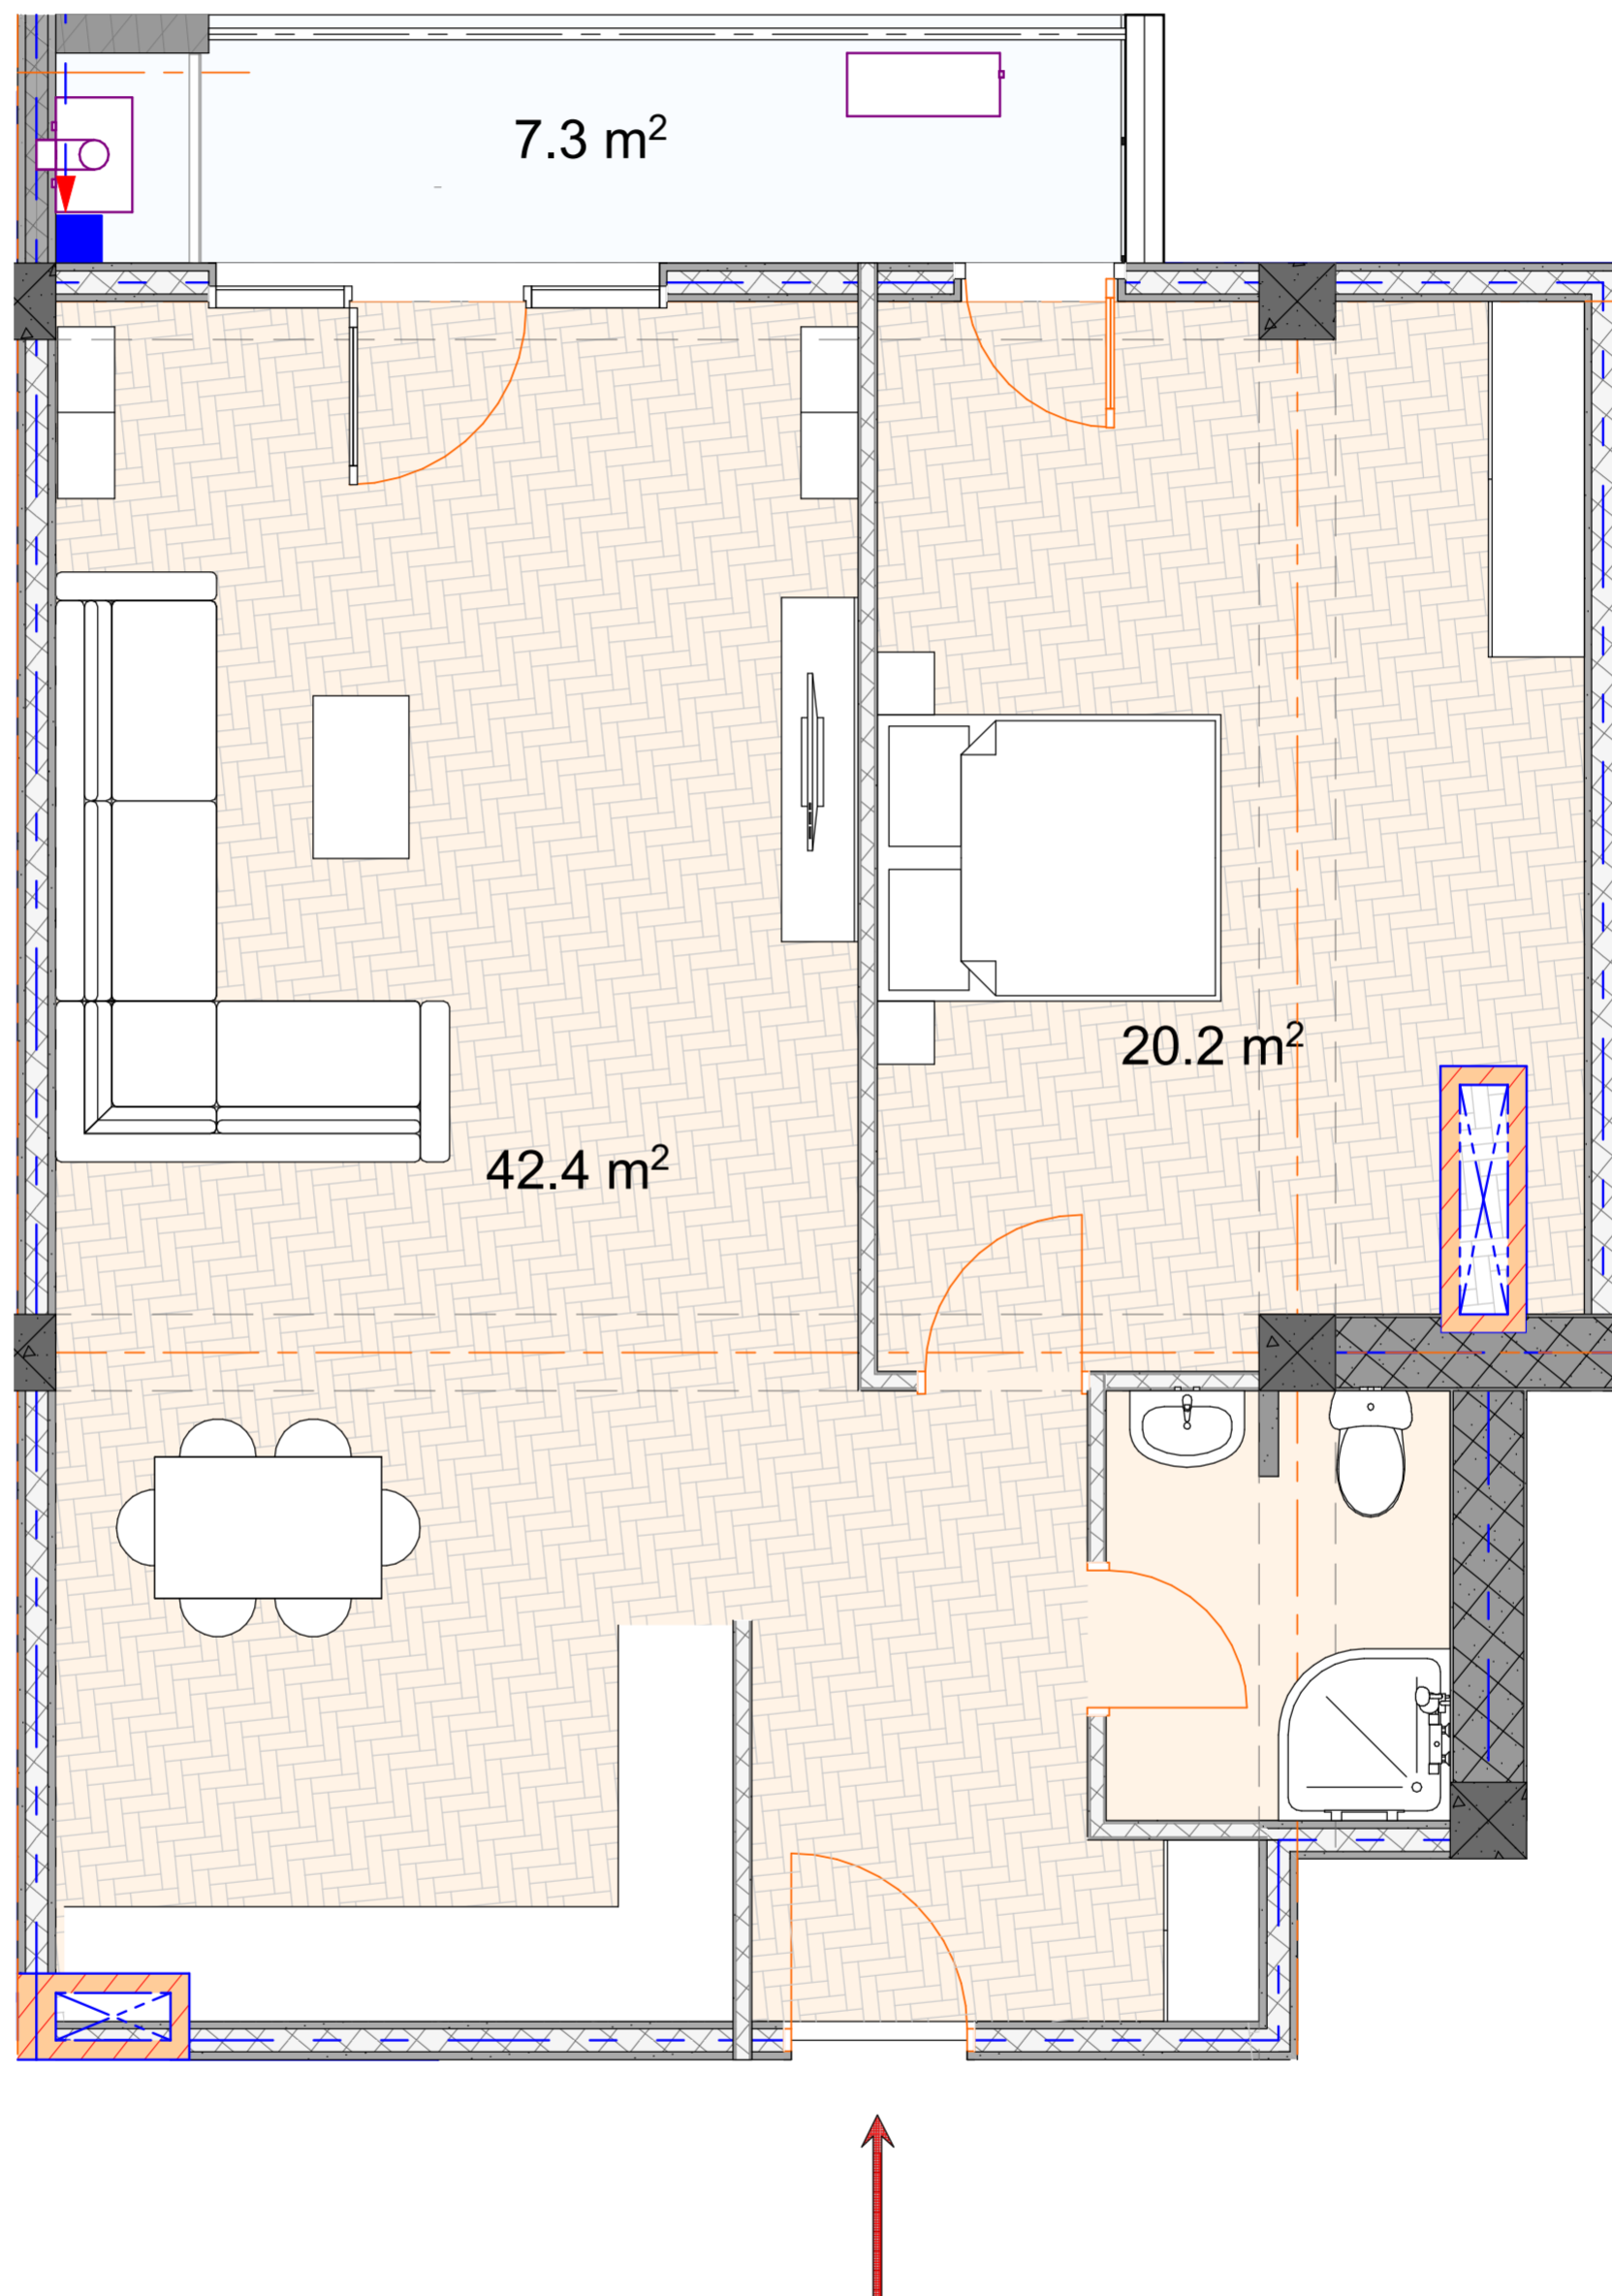

## Квартира №226

Общая площадь:	74,5 м <sup>2</sup>
Жилая площадь:	67,2 м <sup>2</sup>
Площадь балконов:	7,3 м <sup>2</sup>
Гостиная:	42,4 м <sup>2</sup>
Спальня 1:	20,2 м <sup>2</sup>