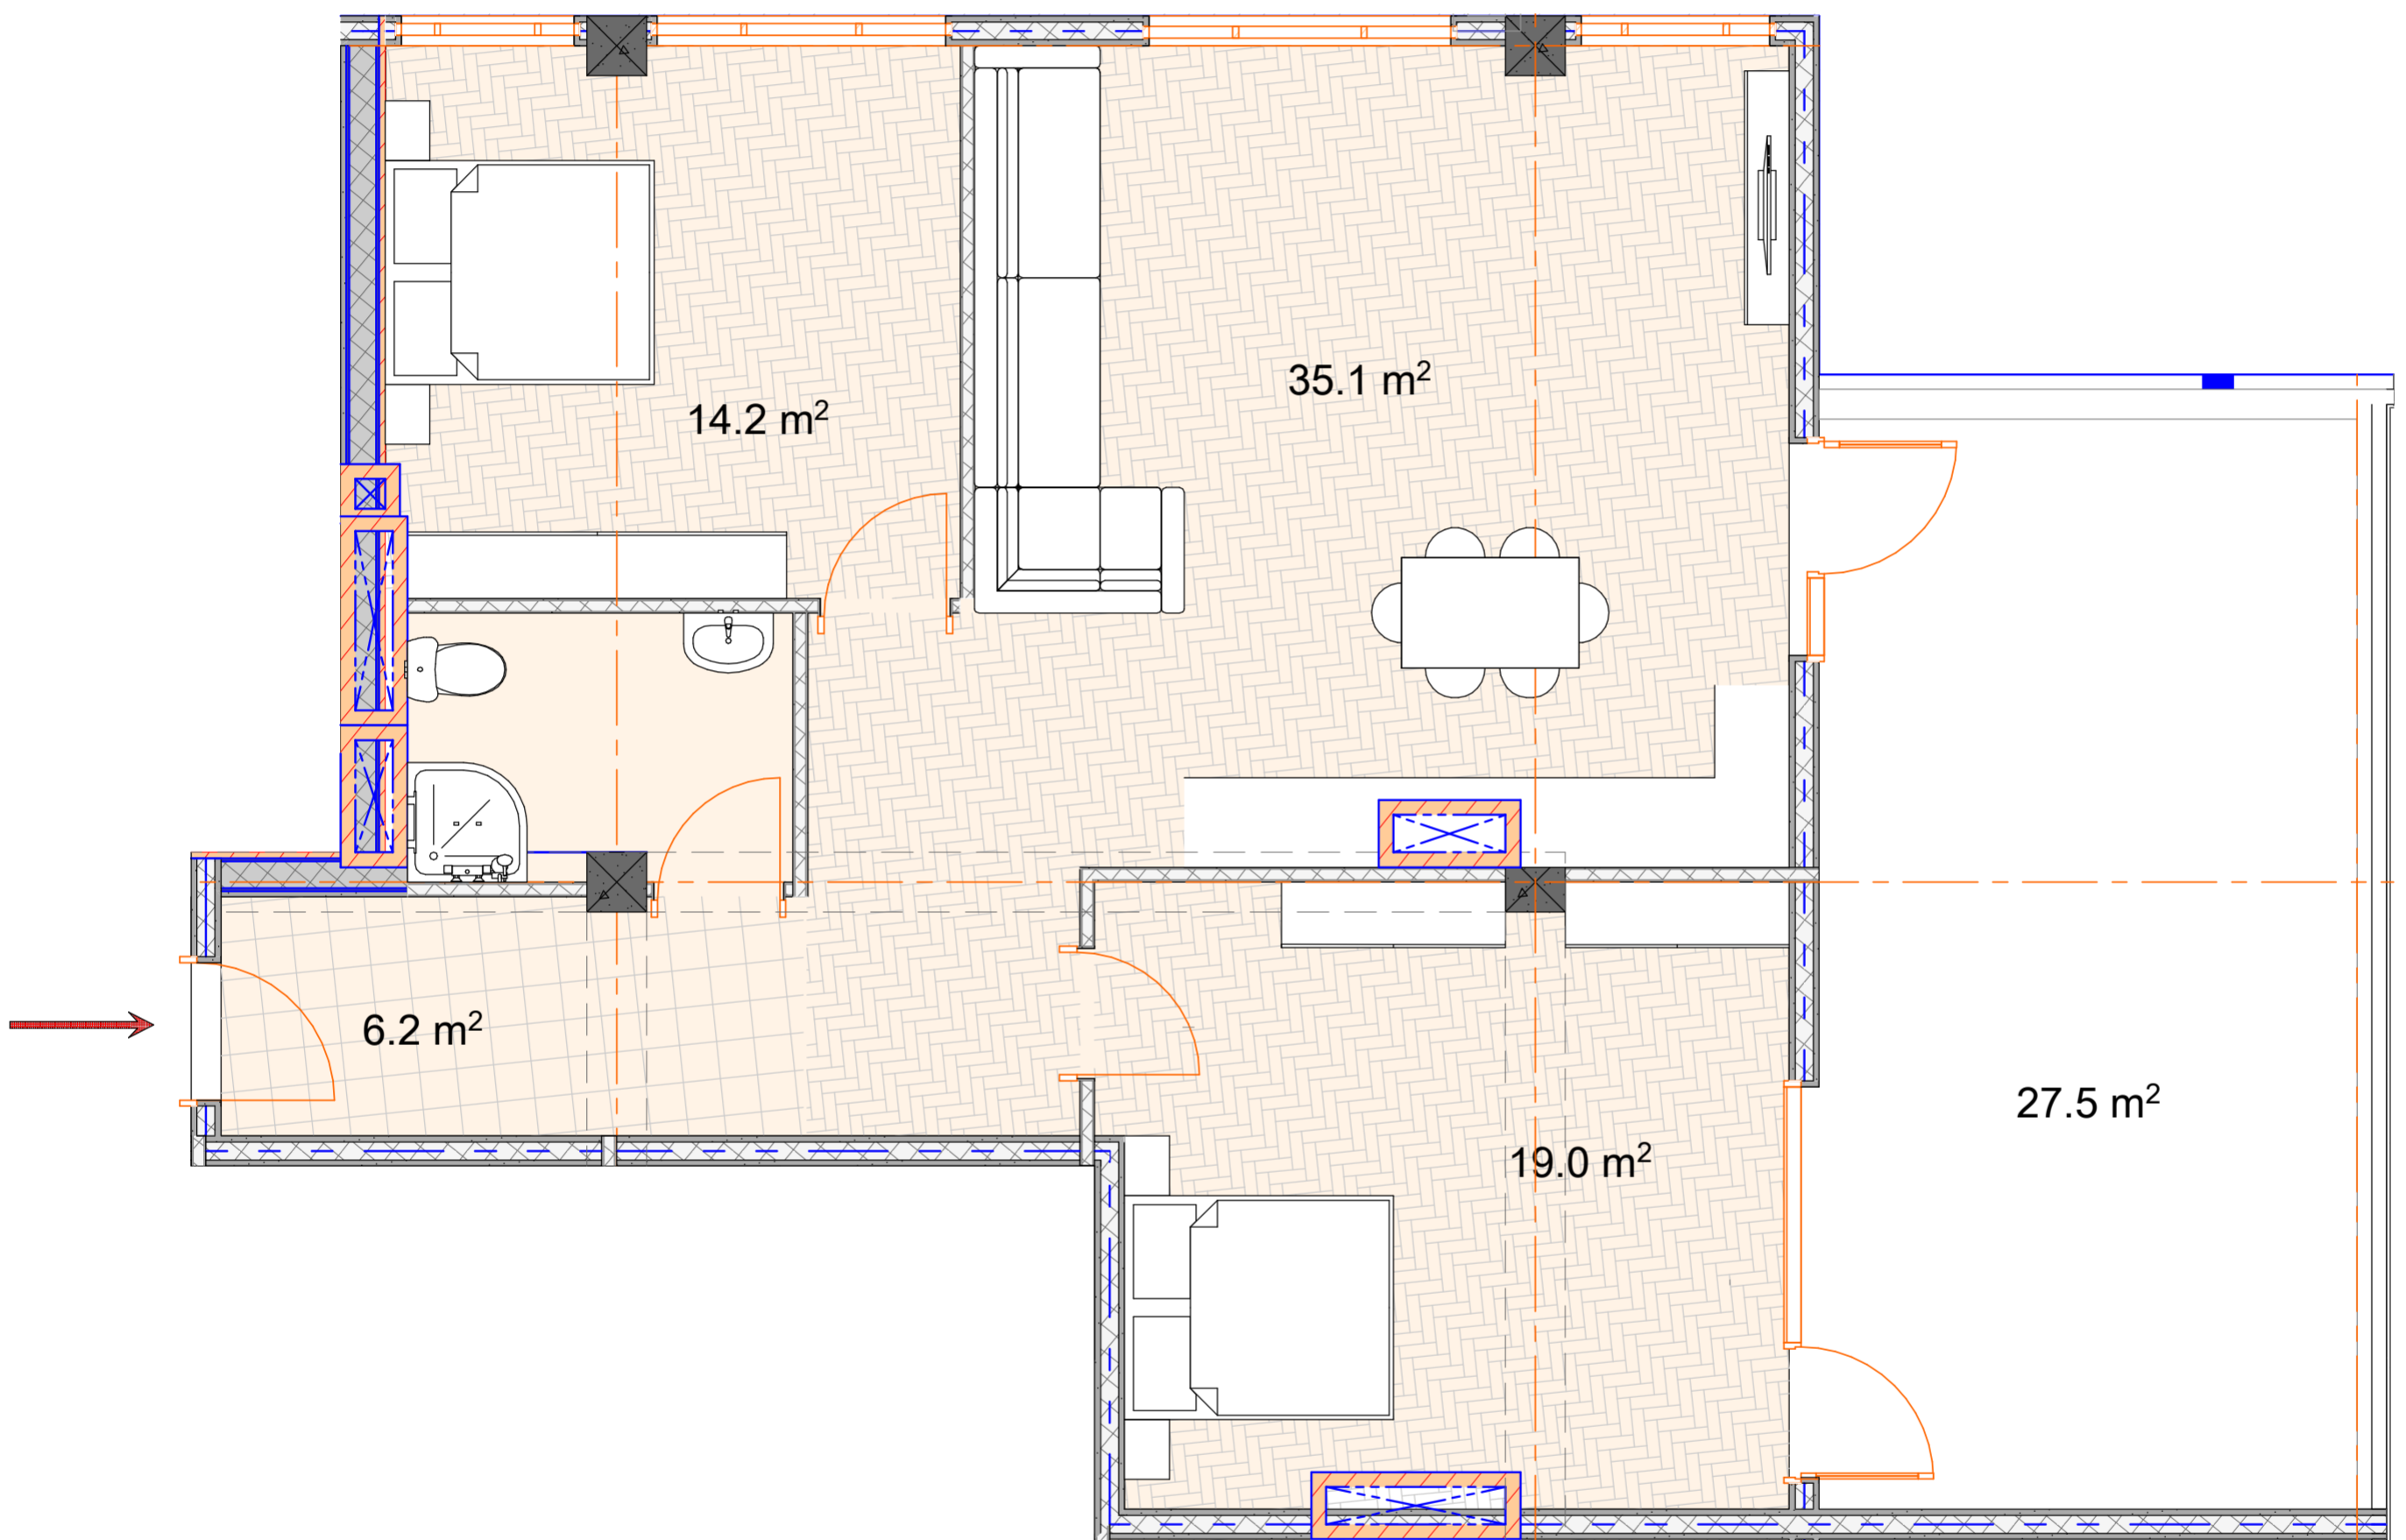

BAUMEISTER
DEVELOPMENT

ბინა №227

საერთო ფართი: 107,8 მ²
საცხოვრებელი: 80,3 მ²
საზაფხულო: 27,5 მ²
მისაღები: 35,1 მ²
საძინებელი 1: 14,2 მ²

საძინებელი 2: 19,0 მ²
ჰოლი: 6,2 მ²