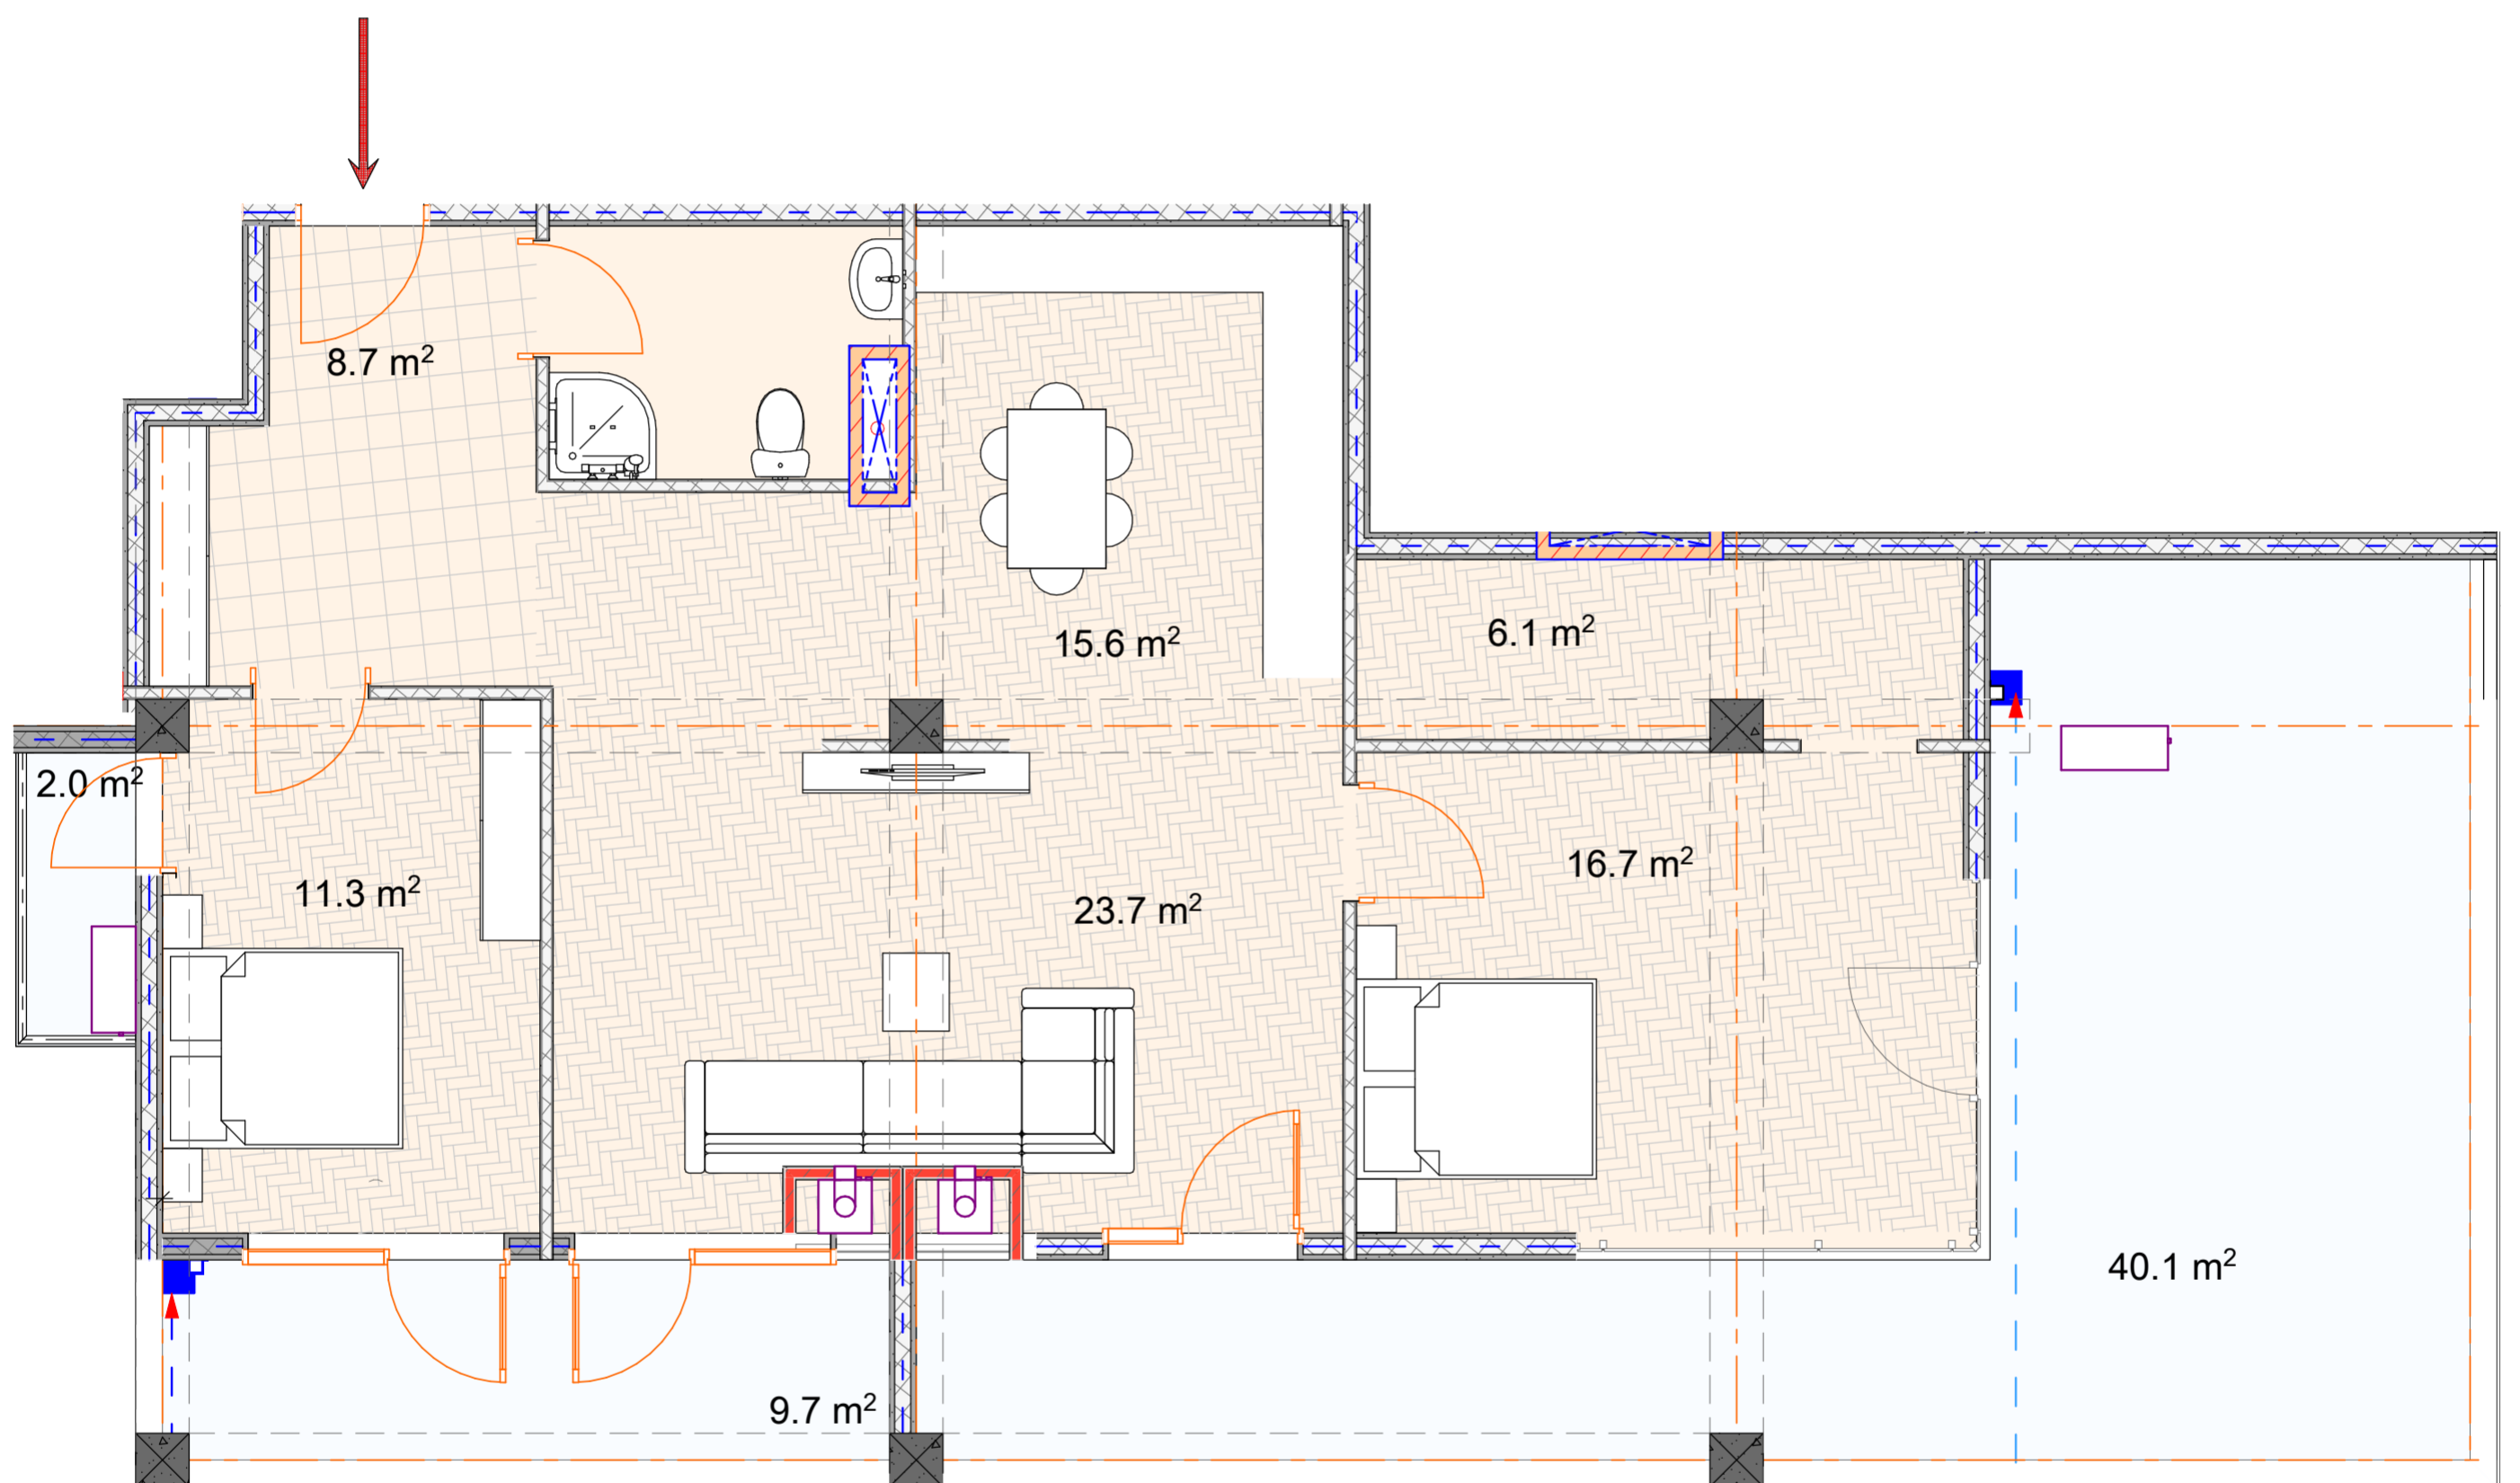

## Квартира №228

Общая площадь: 141,2 м<sup>2</sup>  
Жилая площадь: 89,4 м<sup>2</sup>  
Площадь балконов: 51,8 м<sup>2</sup>  
Гостинная: 23,7 м<sup>2</sup>  
Спальня 1: 11,3 м<sup>2</sup>

Кухня: 15,6 м<sup>2</sup>  
Ванная комната: 4,2 м<sup>2</sup>  
Вход: 8,7 м<sup>2</sup>