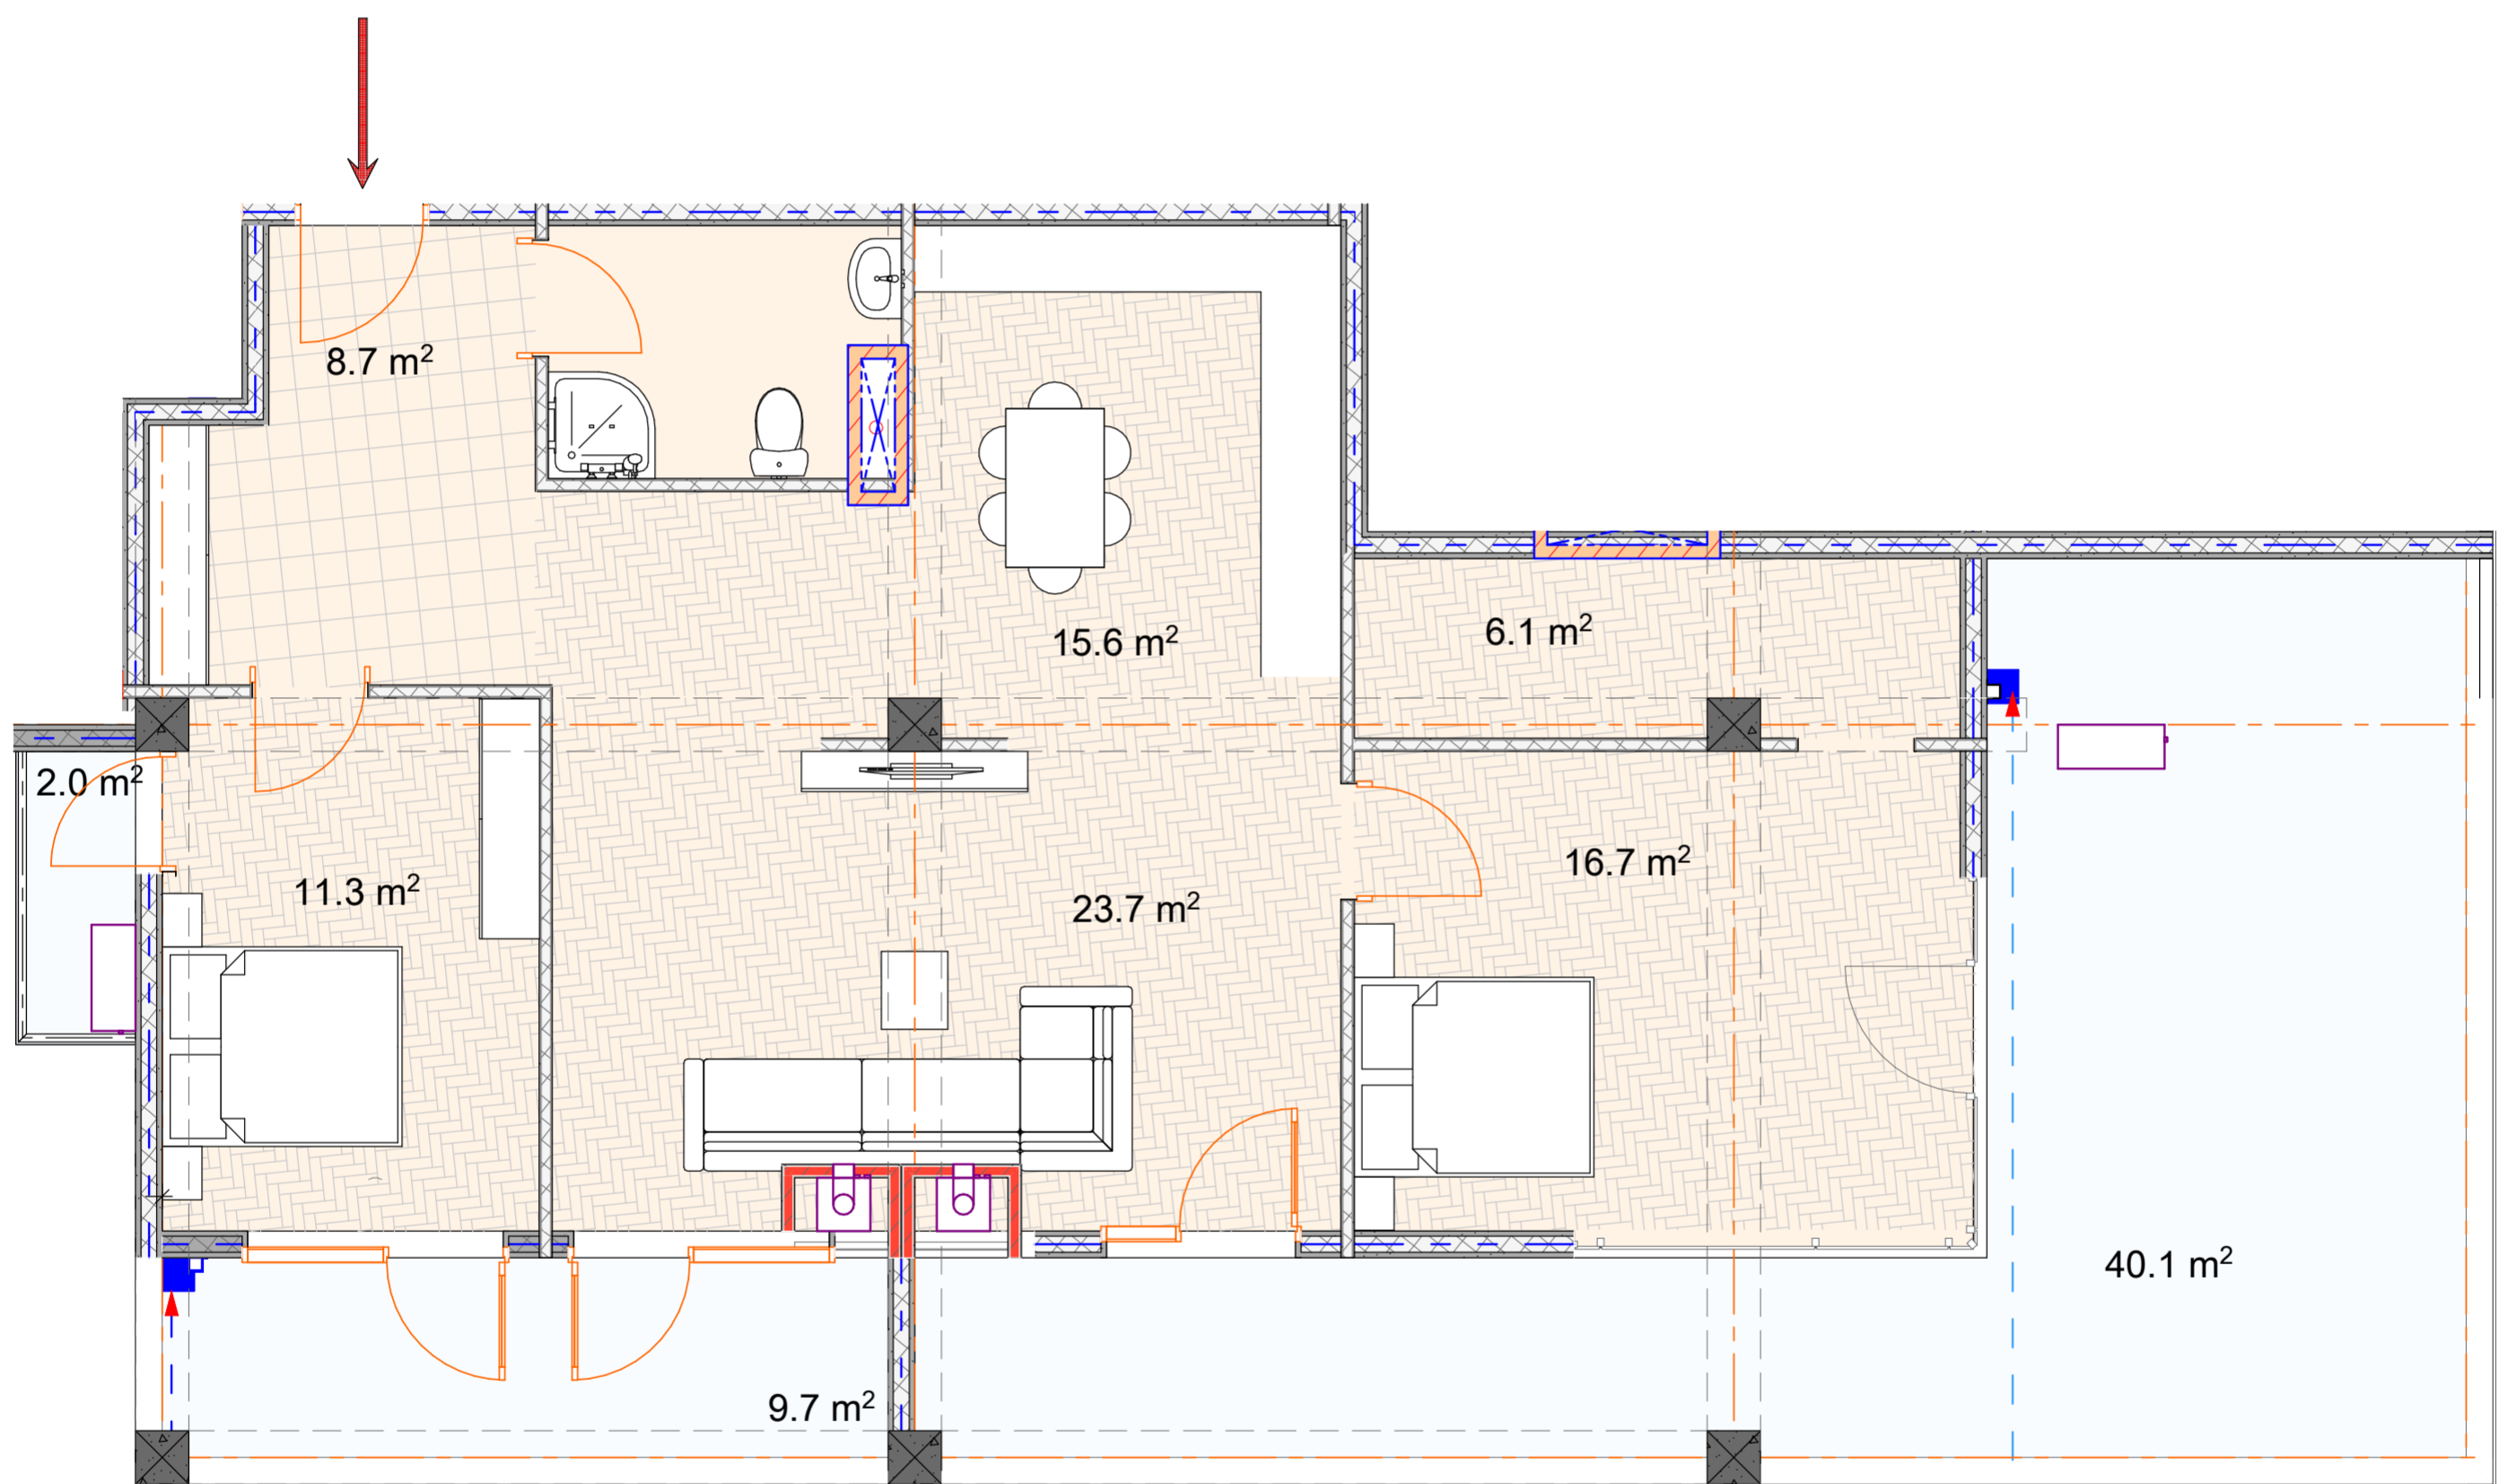

BAUMEISTER
DEVELOPMENT

ბინა №228

საერთო ფართი: 141,2 მ²
სახსრვრებალი: 89,4 მ²
საზაფხულო: 51,8 მ²
მისაღები: 23,7 მ²
საძინებელი 1: 11,3 მ²

სამზარეულო: 15,6 მ²
სველი წერტილი: 4,2 მ²
ჰოლი: 8,7 მ²