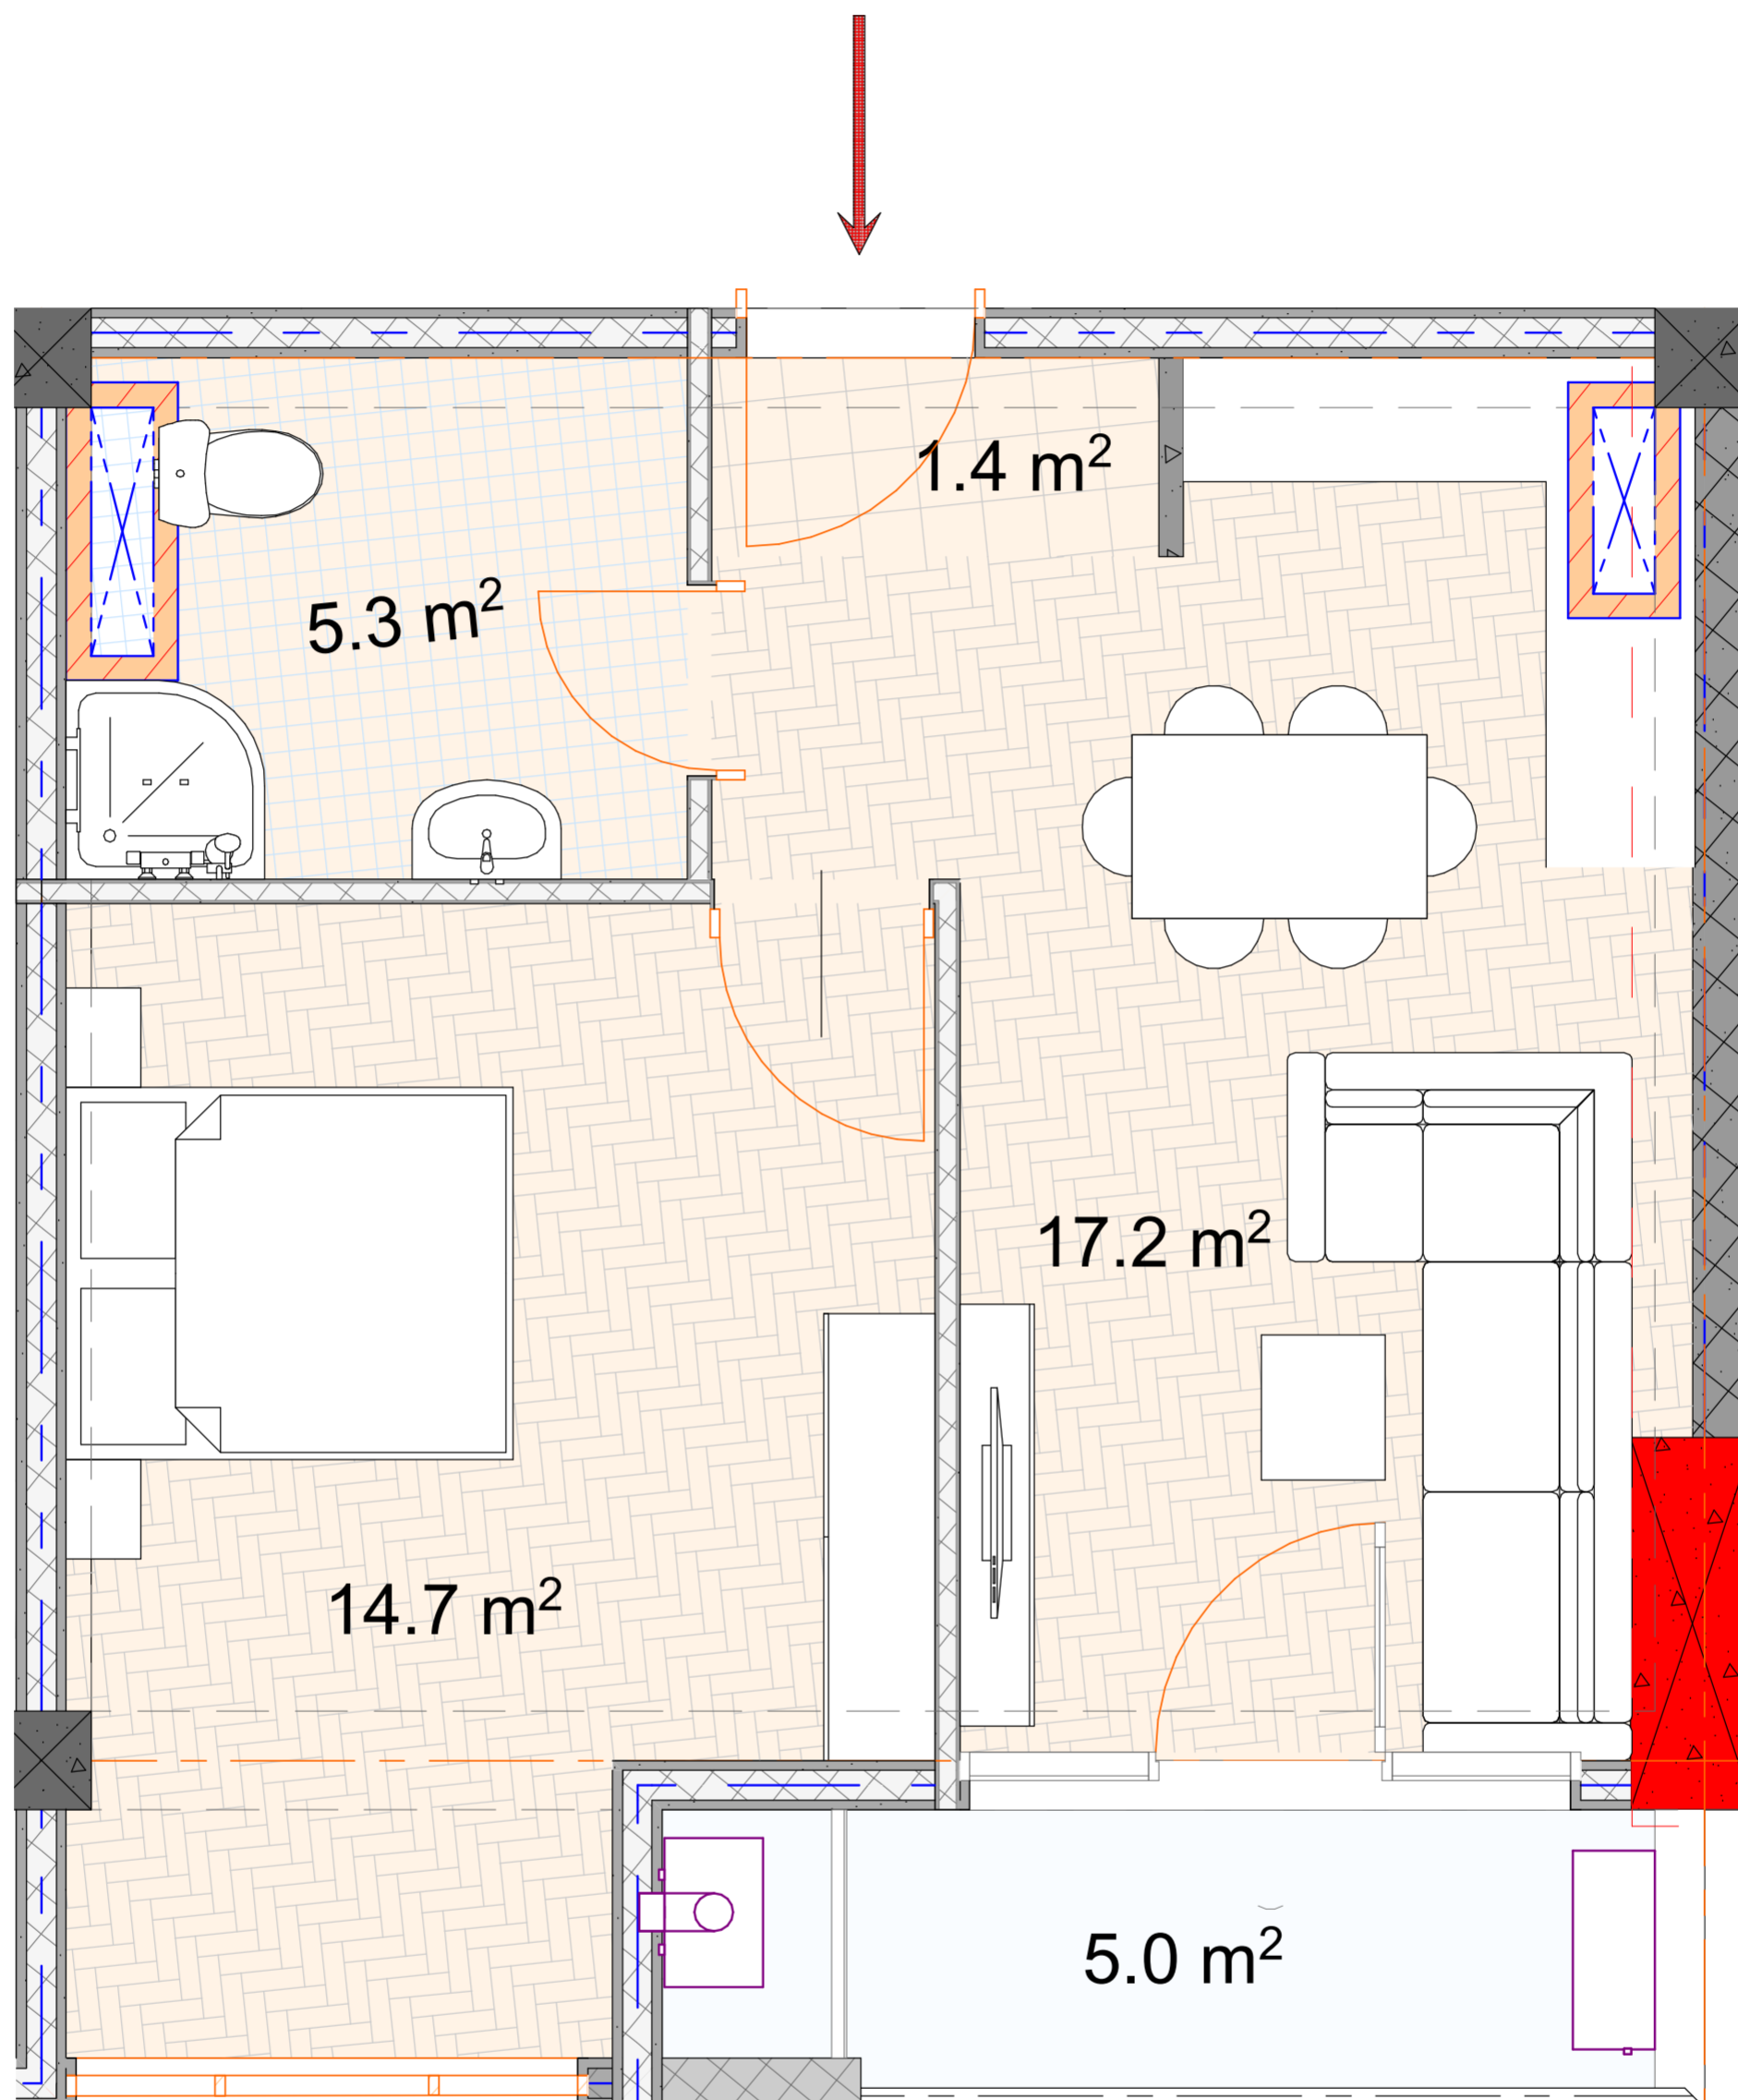

## Квартира №229

Общая площадь: 43,7 м<sup>2</sup>  
Жилая площадь: 38,7 м<sup>2</sup>  
Площадь балконов: 5,0 м<sup>2</sup>  
Гостинная: 17,2 м<sup>2</sup>  
Спальня 1: 14,7 м<sup>2</sup>

Ванная комната: 5,3 м<sup>2</sup>  
Вход: 1,4 м<sup>2</sup>