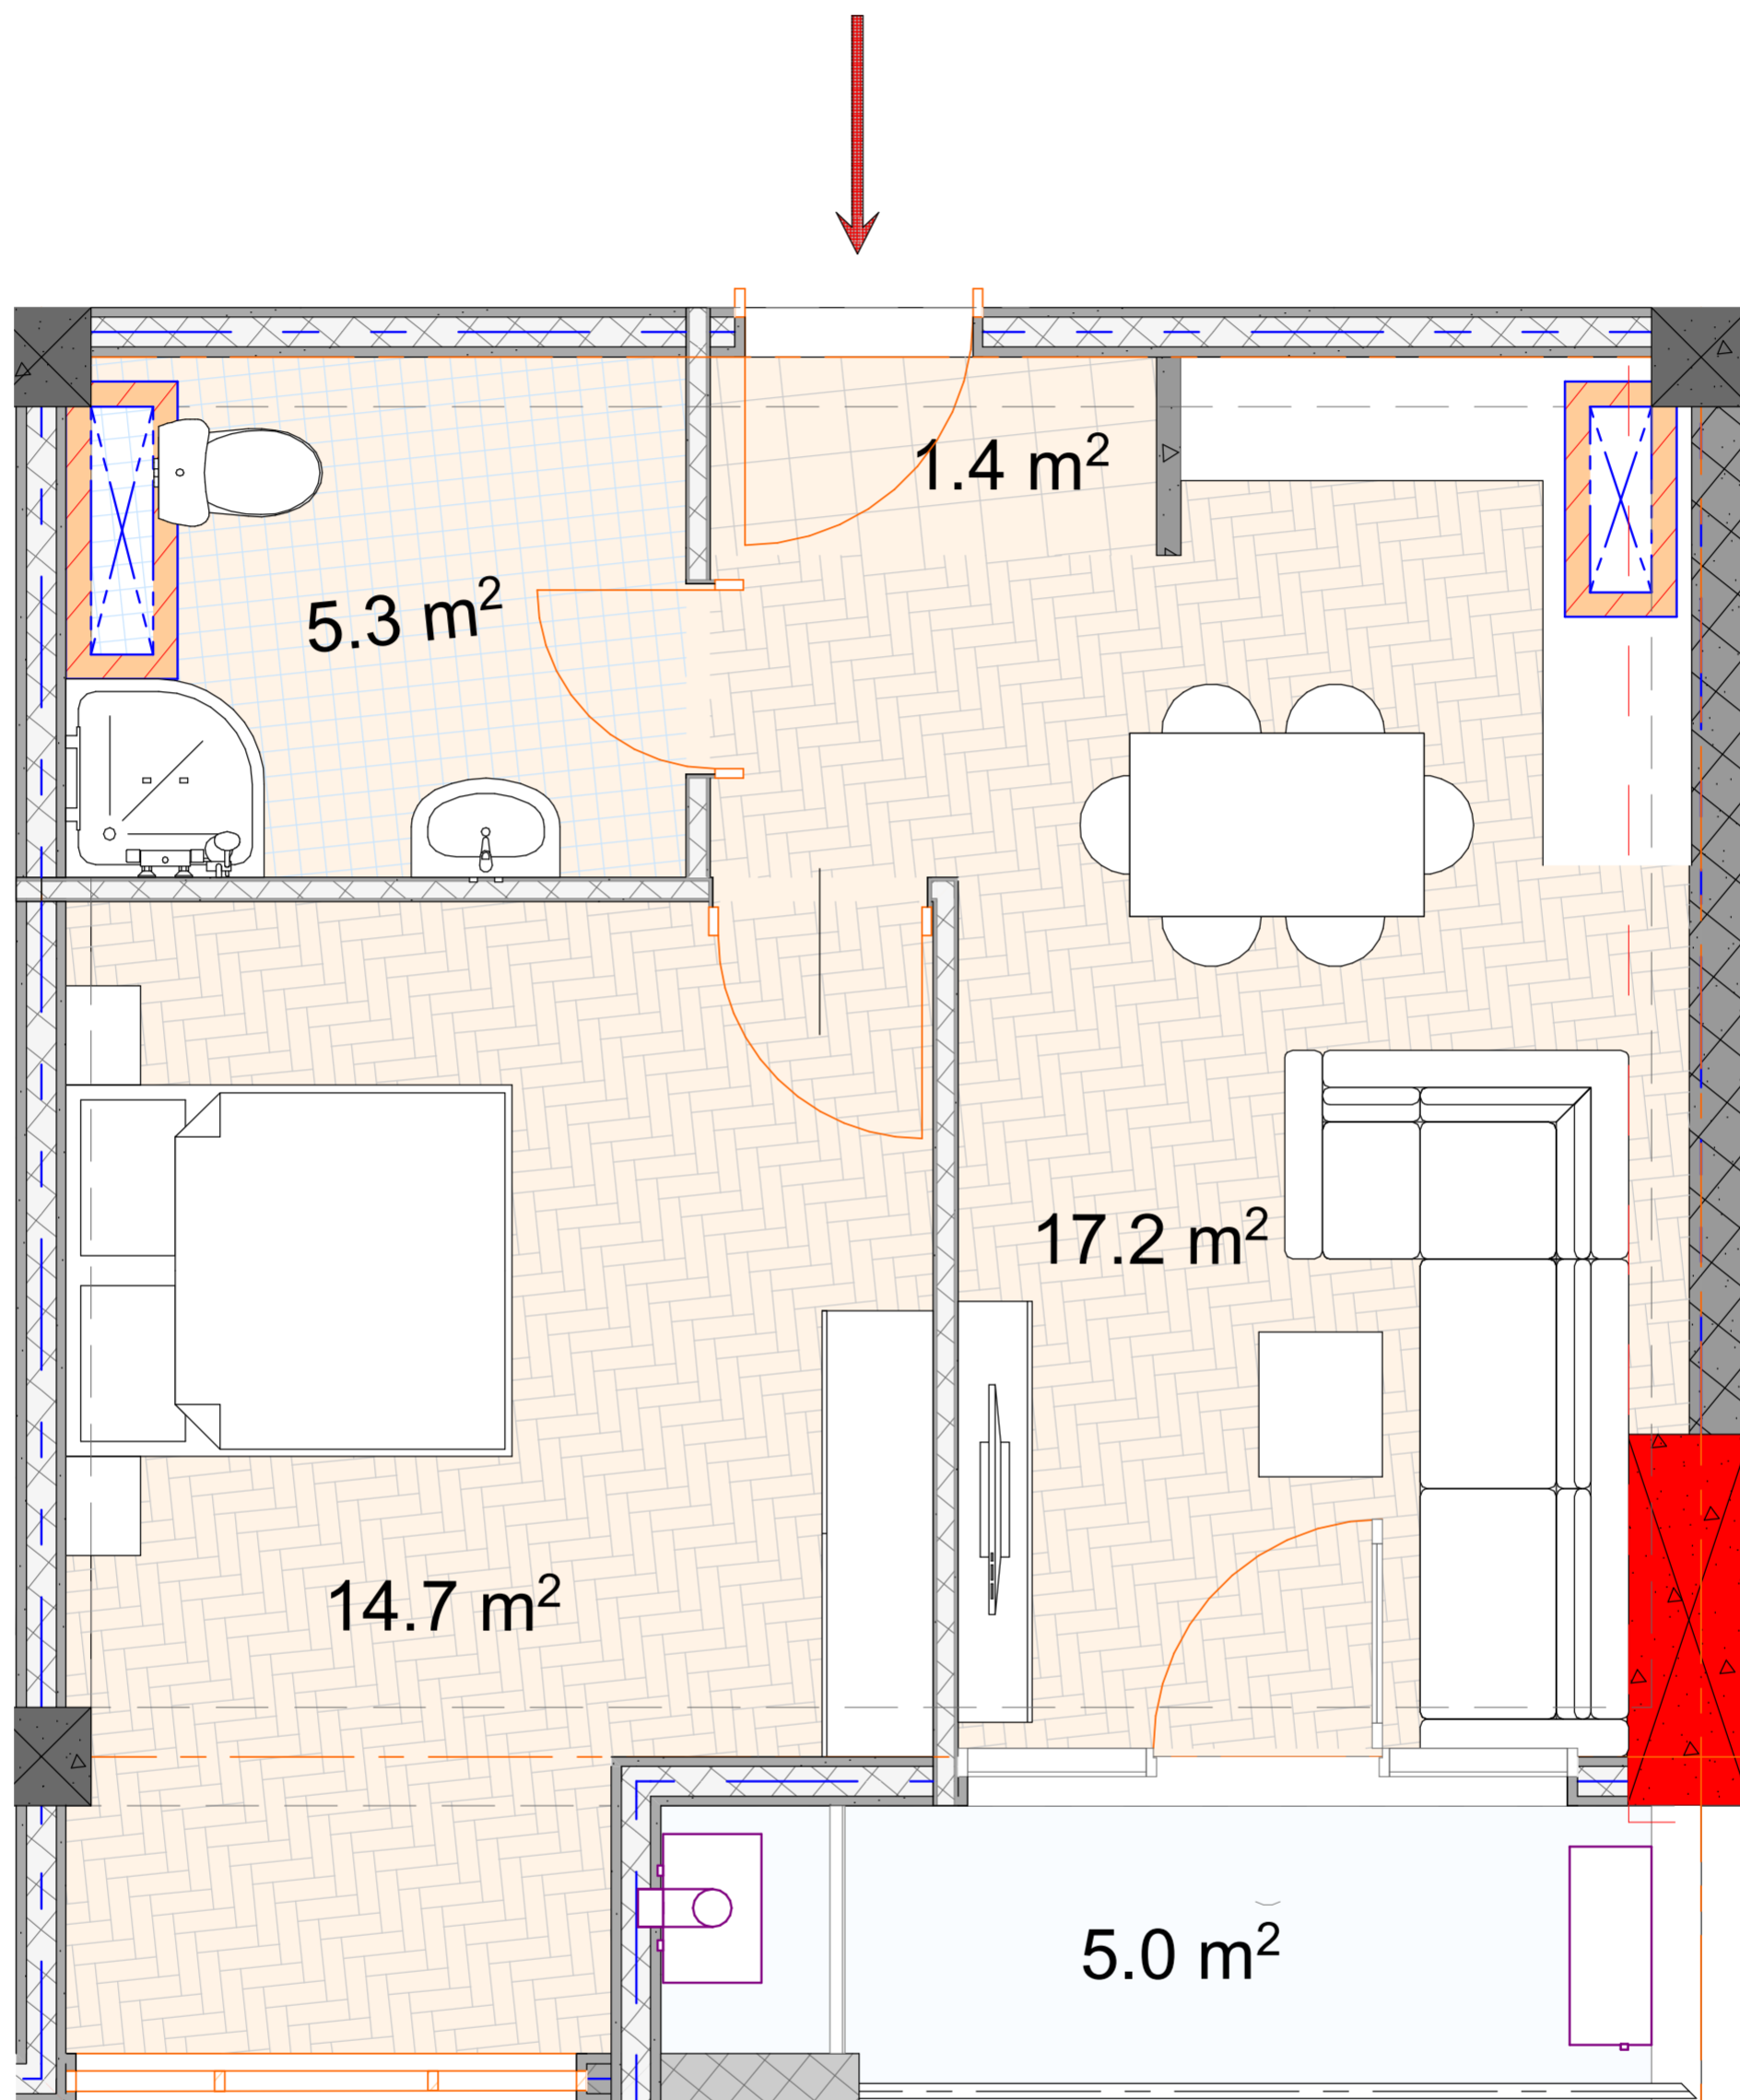

## ბინა №229

საერთო ფართი: 43,7 მ<sup>2</sup>  
საცხოვრებელი: 38,7 მ<sup>2</sup>  
საზაფხულო: 5,0 მ<sup>2</sup>  
მისაღები: 17,2 მ<sup>2</sup>  
საძინებელი 1: 14,7 მ<sup>2</sup>

სველი წერტილი: 5,3 მ<sup>2</sup>  
ჰოლი: 1,4 მ<sup>2</sup>