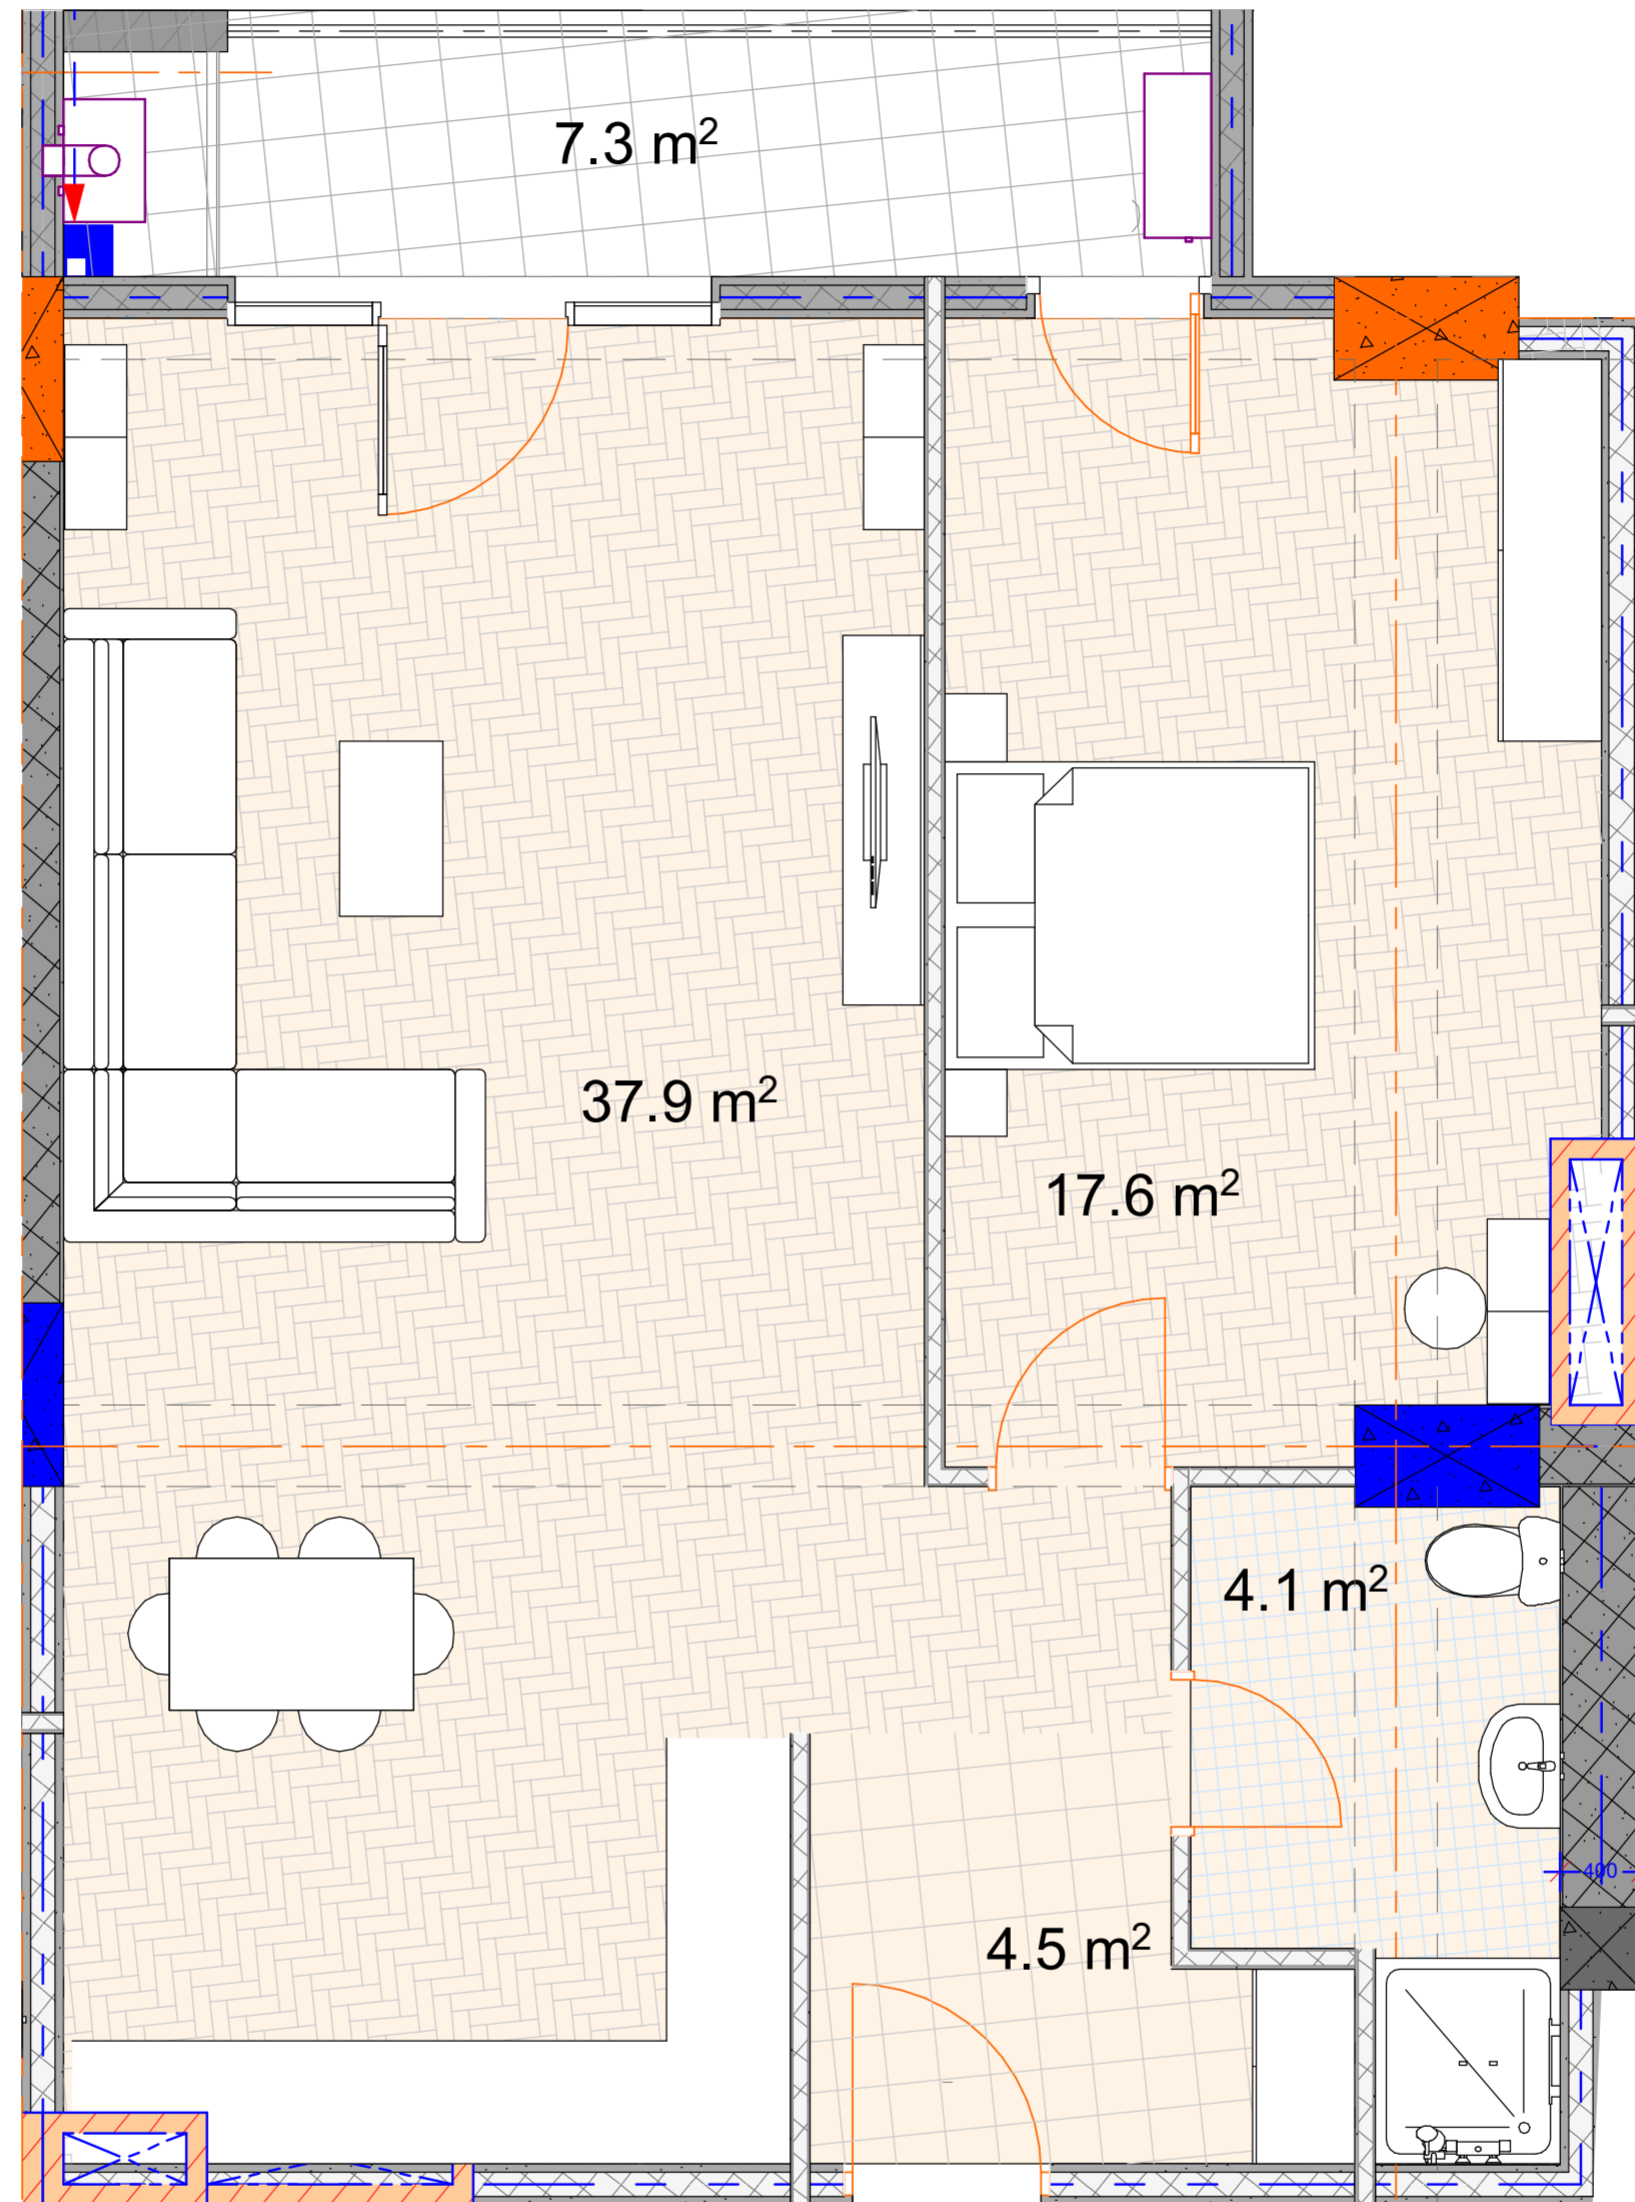

## Квартира №22

Общая площадь: 72,2  $\text{m}^2$   
Жилая площадь: 64,9  $\text{m}^2$   
Площадь балконов: 7,3  $\text{m}^2$   
Гостинная: 37,9  $\text{m}^2$   
Спальня 1: 17,6  $\text{m}^2$

Спальня: 4,1  $\text{m}^2$   
Вход: 4,5  $\text{m}^2$