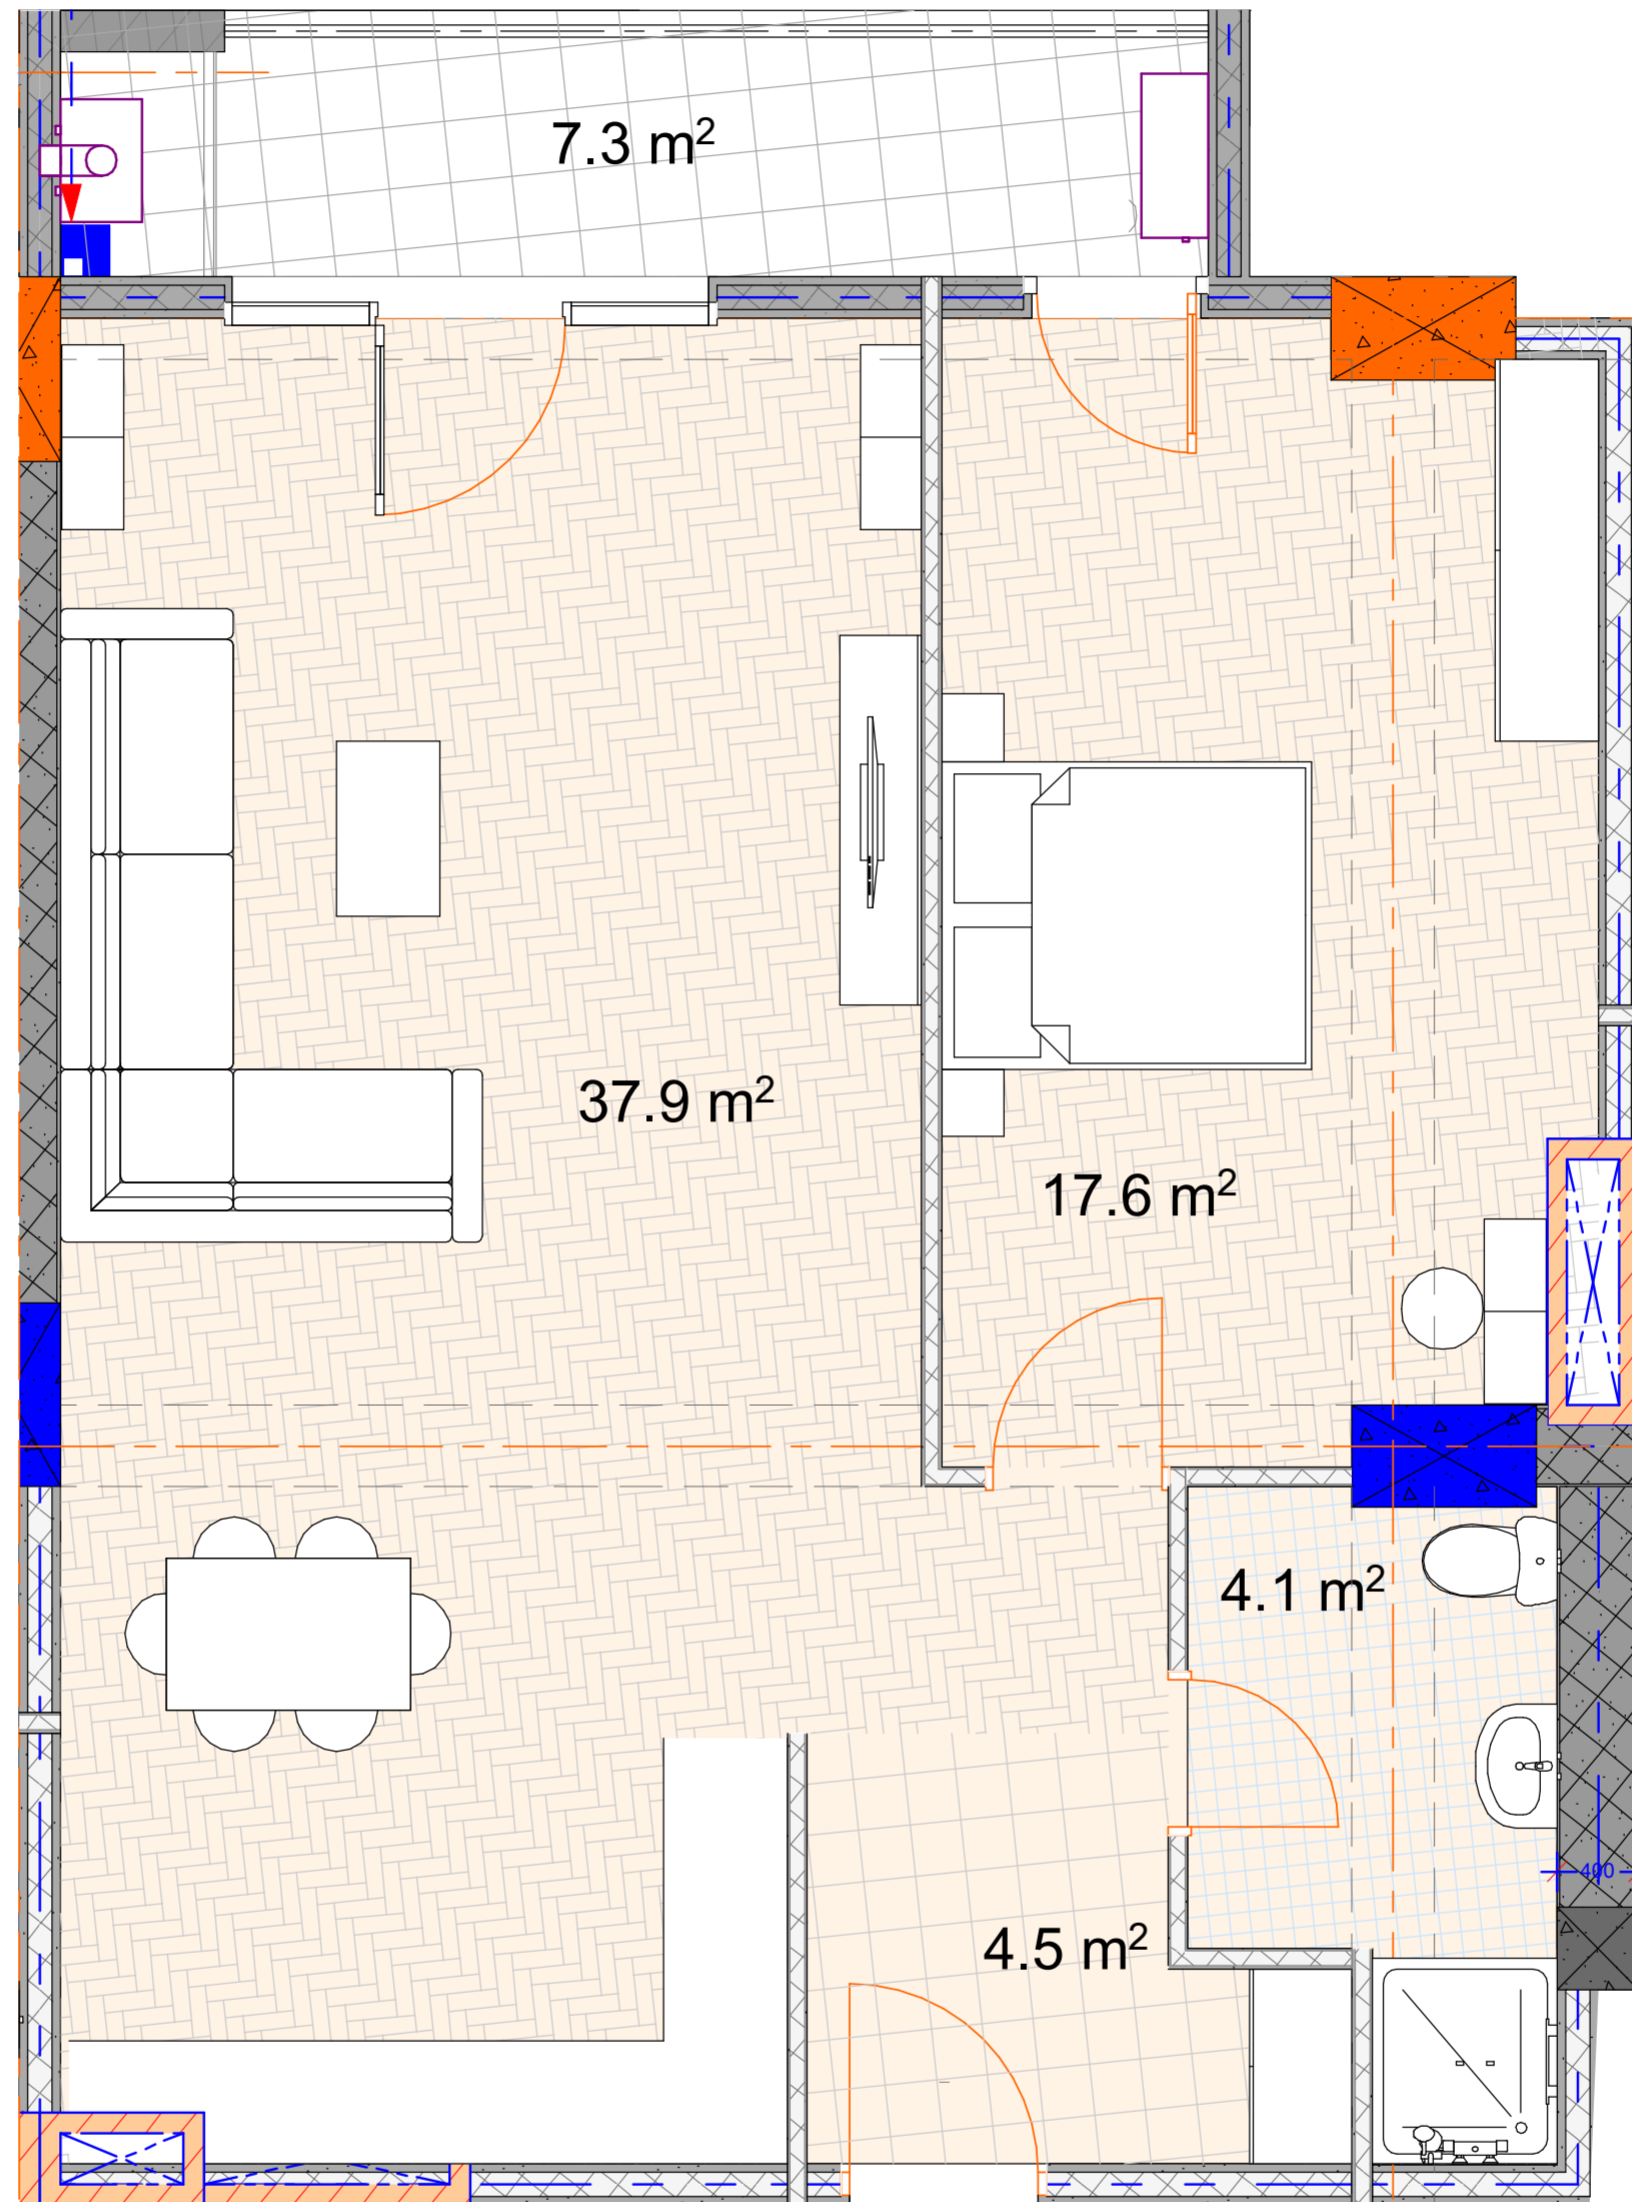

BAUMEISTER
DEVELOPMENT

ბინა №22

საერთო ფართი: 72,2 მ²
საცხოვრებელი: 64,9 მ²
საზაფხულო: 7,3 მ²
მისაღები: 37,9 მ²
სამძინებელი 1: 17,6 მ²

სველი წერტილი: 4,1 მ²
ჰოლი: 4,5 მ²