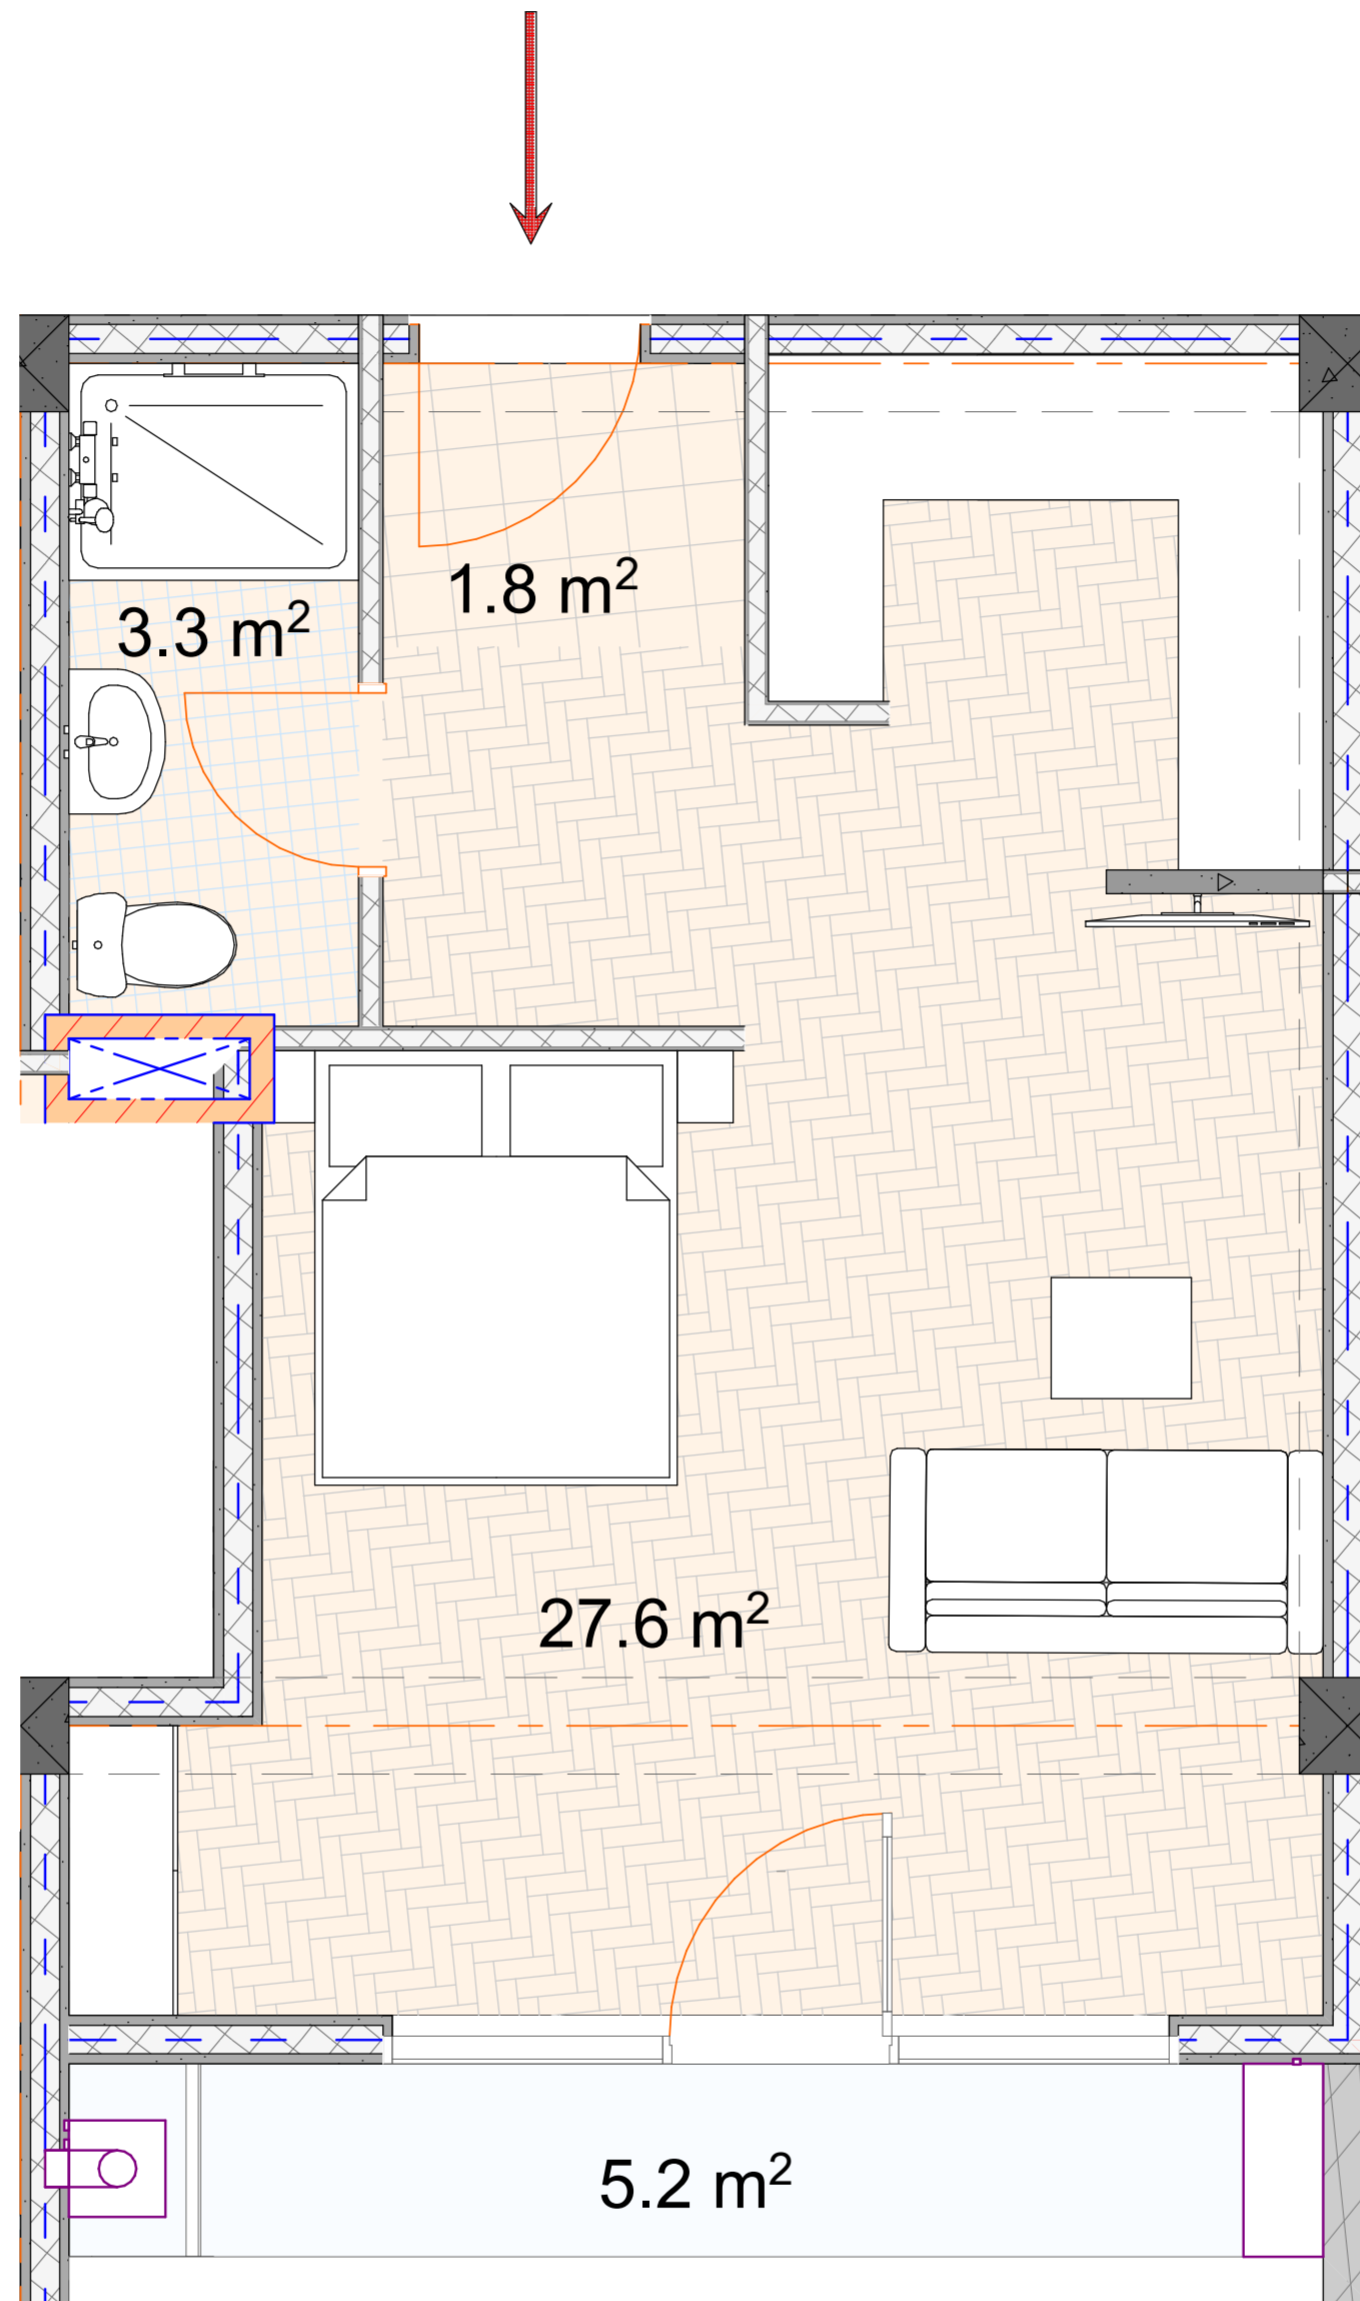

## FLAT №230

TOTAL SPACE: 38,4 м²  
FLAT SPACE: 33,2 м²  
SUMMER SPACE: 5,2 м²  
LIVINGROOM: 27,6 м²

BATHROOM: 3,3 м²  
HALL: 1,8 м²