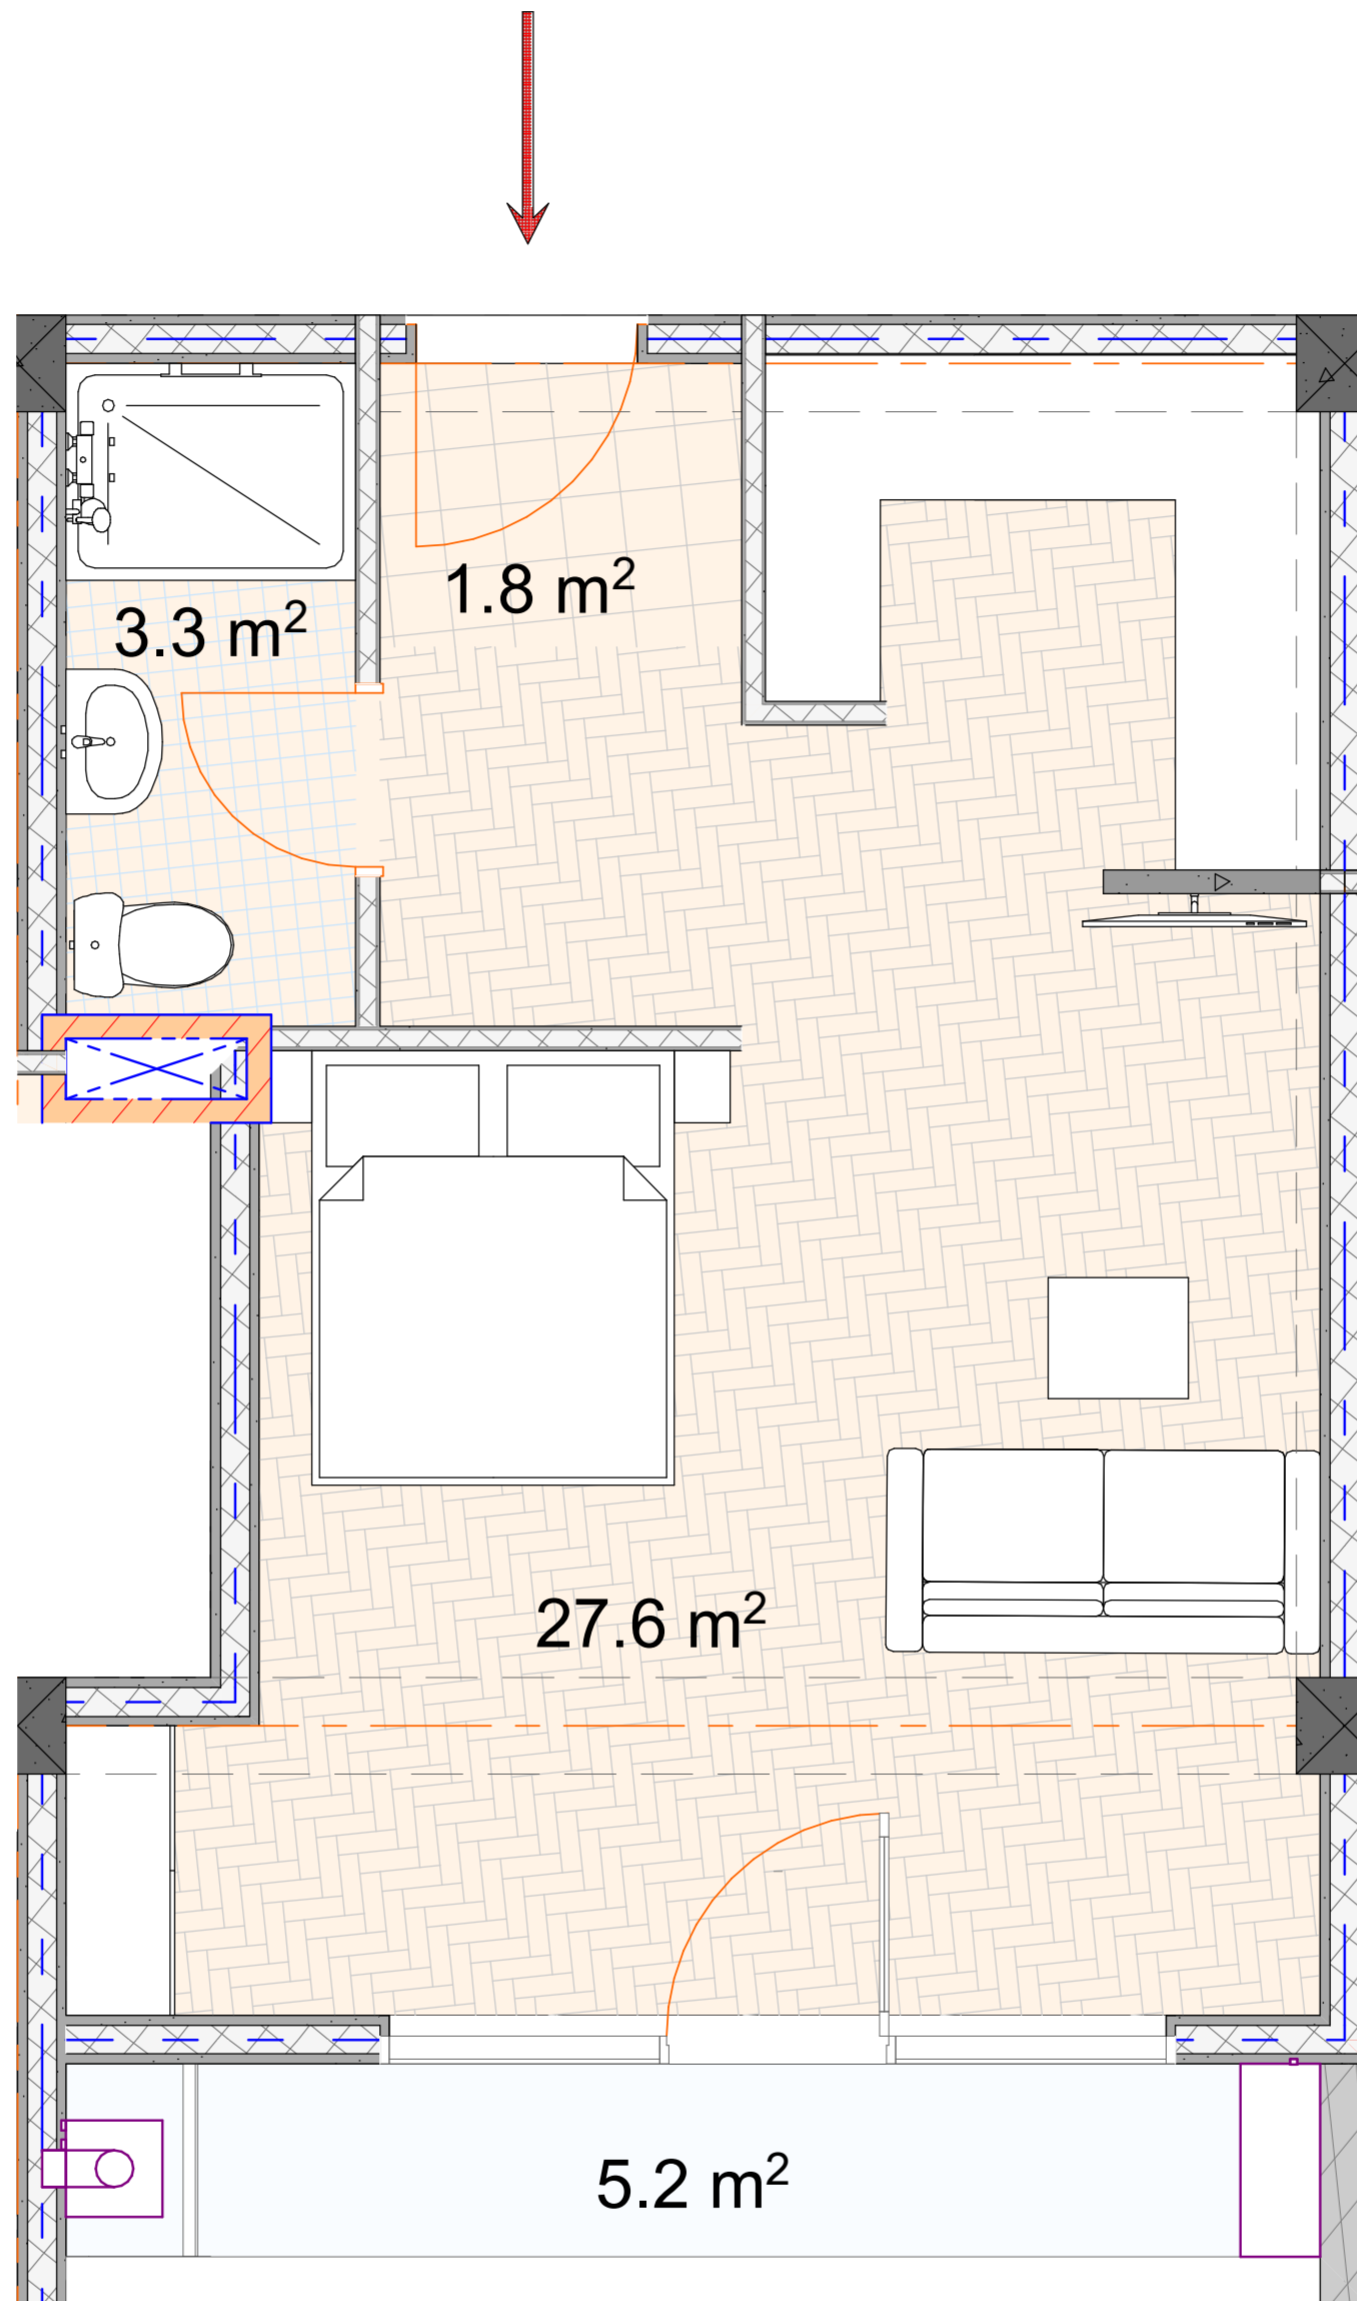

## ბინა №230

საერთო ფართი: 38,4 მ<sup>2</sup>  
საცხოვრებელი: 33,2 მ<sup>2</sup>  
საზაფხულო: 5,2 მ<sup>2</sup>  
მისაღები: 27,6 მ<sup>2</sup>

სველი წერტილი: 3,3 მ<sup>2</sup>  
ჰოლი: 1,8 მ<sup>2</sup>