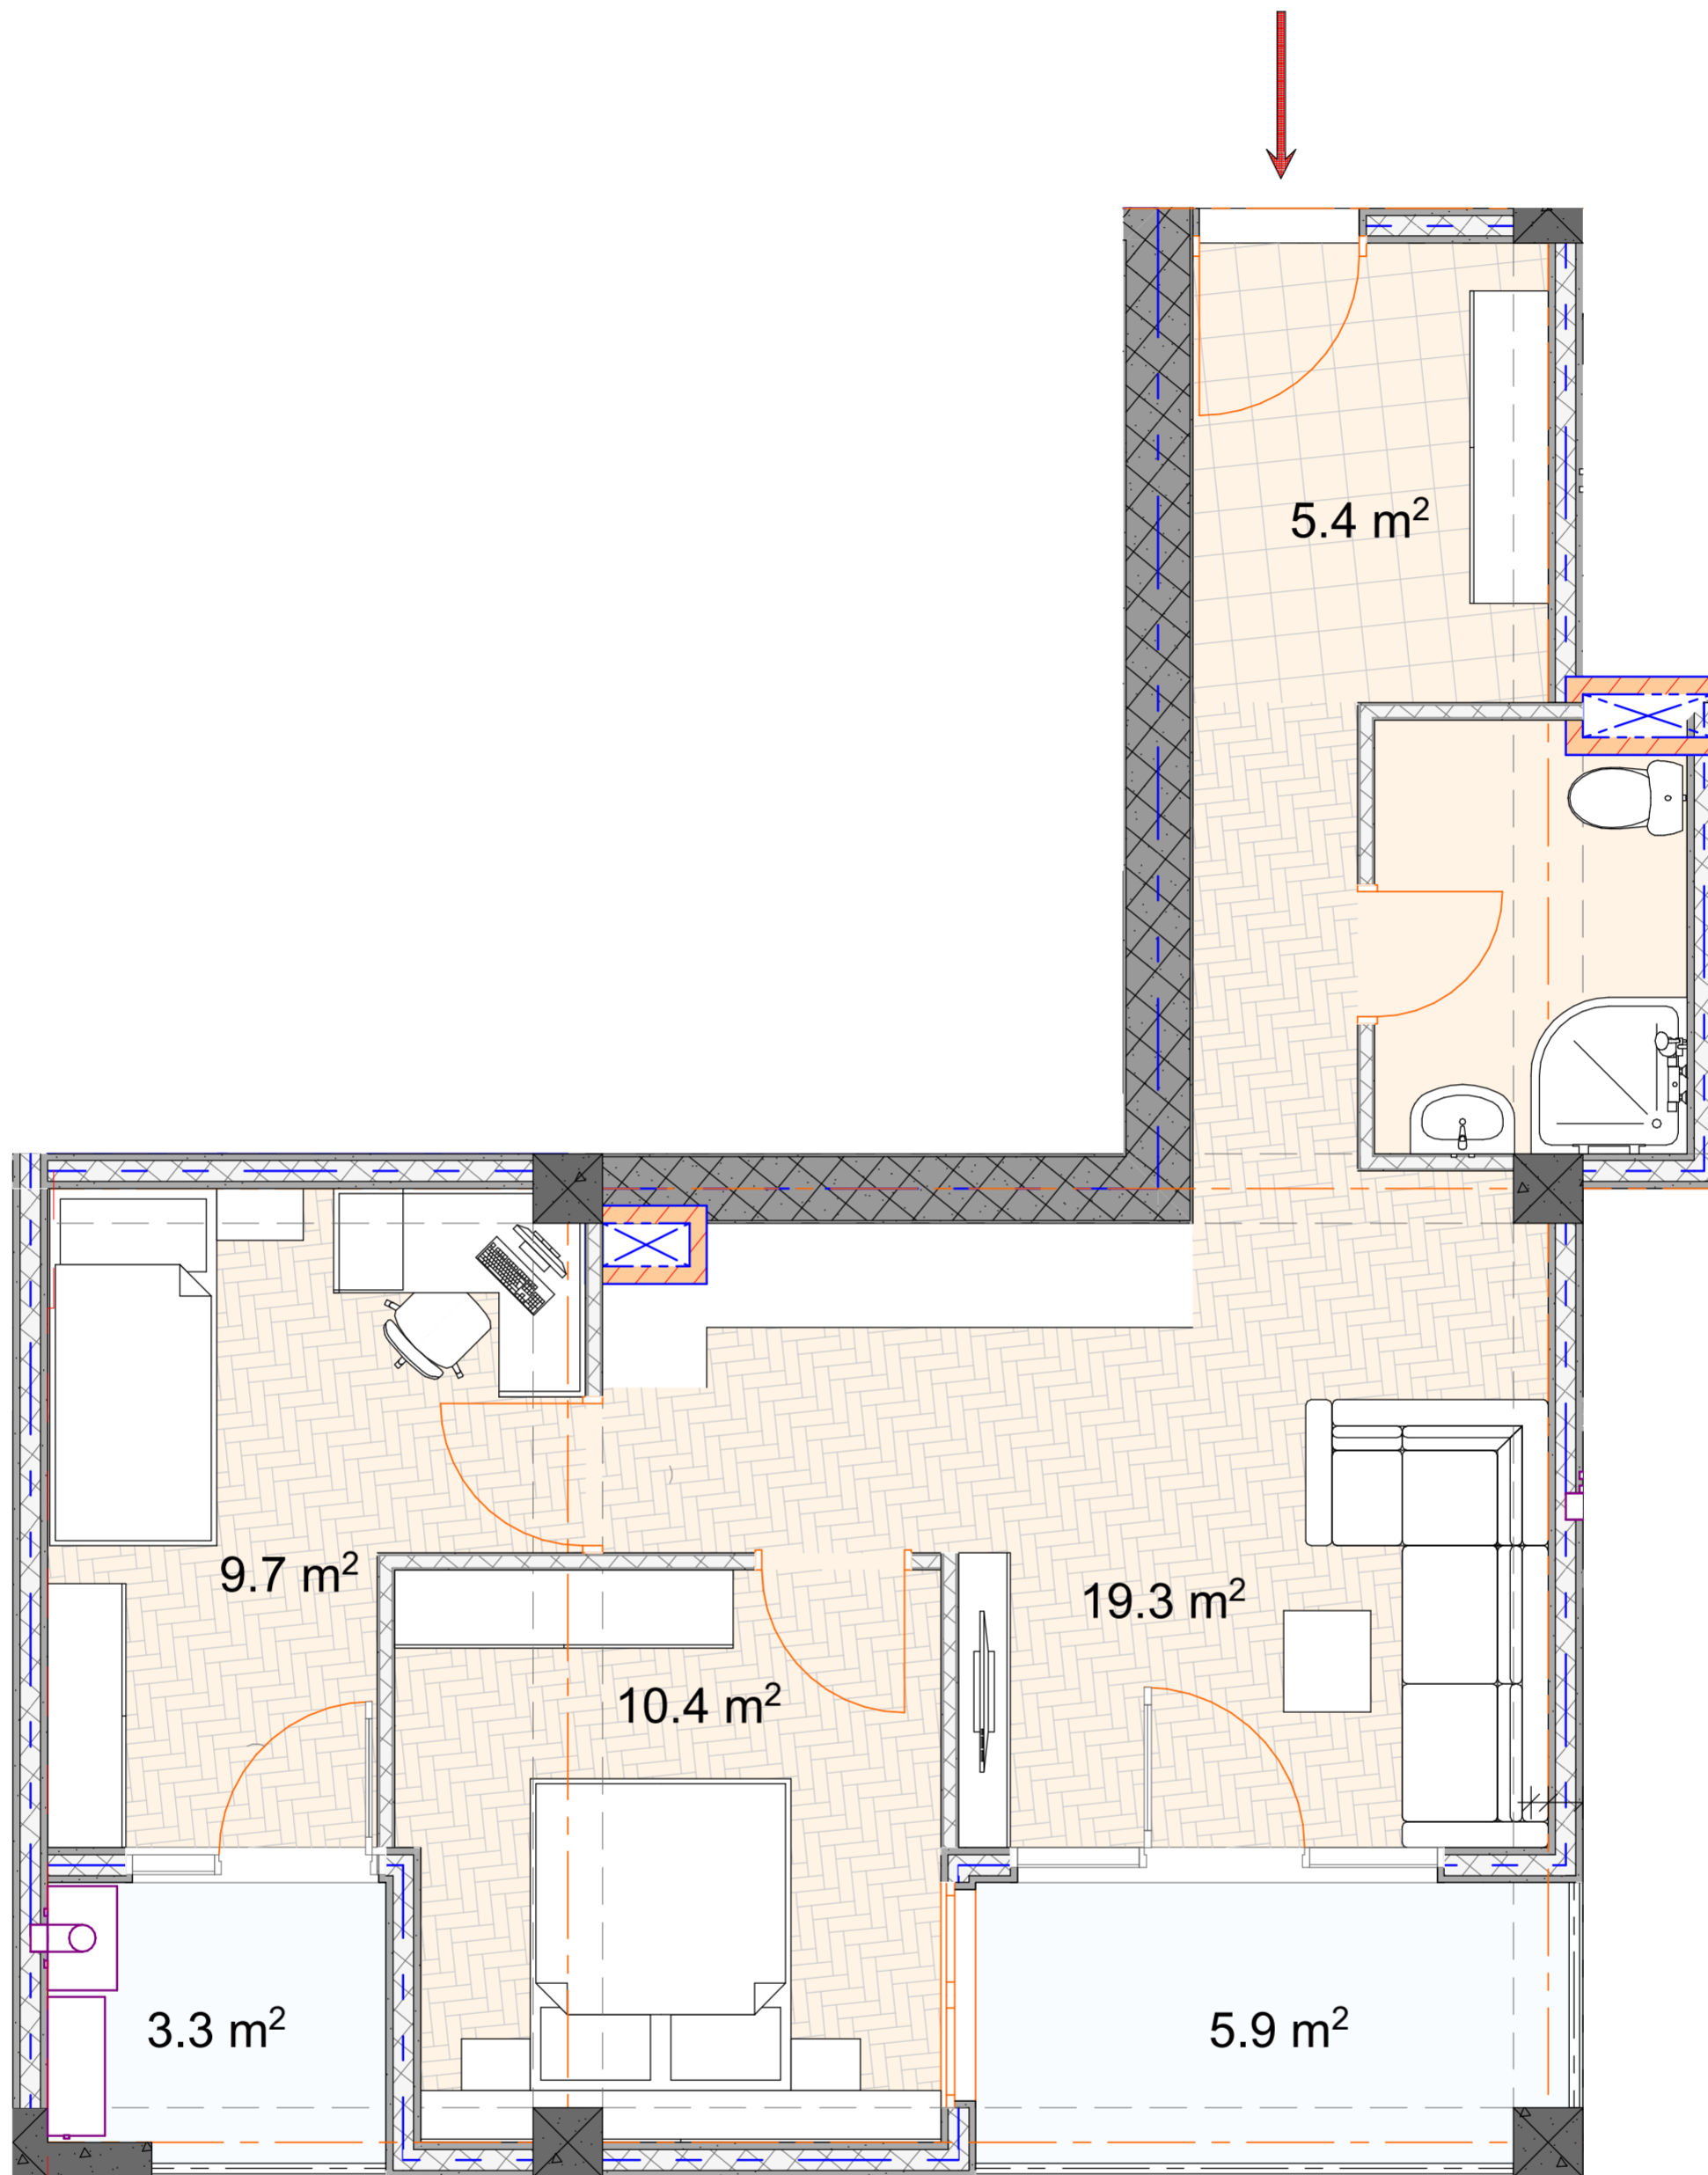

BAUMEISTER
DEVELOPMENT

ბინა №231

საერთო ფართი: 59,3 მ²
საცხოვრებელი: 50,1 მ²
საზაფხულო: 9,2 მ²
მისაღები: 19,3 მ²
საძინებელი 1: 9,7 მ²

საძინებელი 2: 10,4 მ²
სვლი ნერტილი: 4,4 მ²
ჰოლი: 5,4 მ²