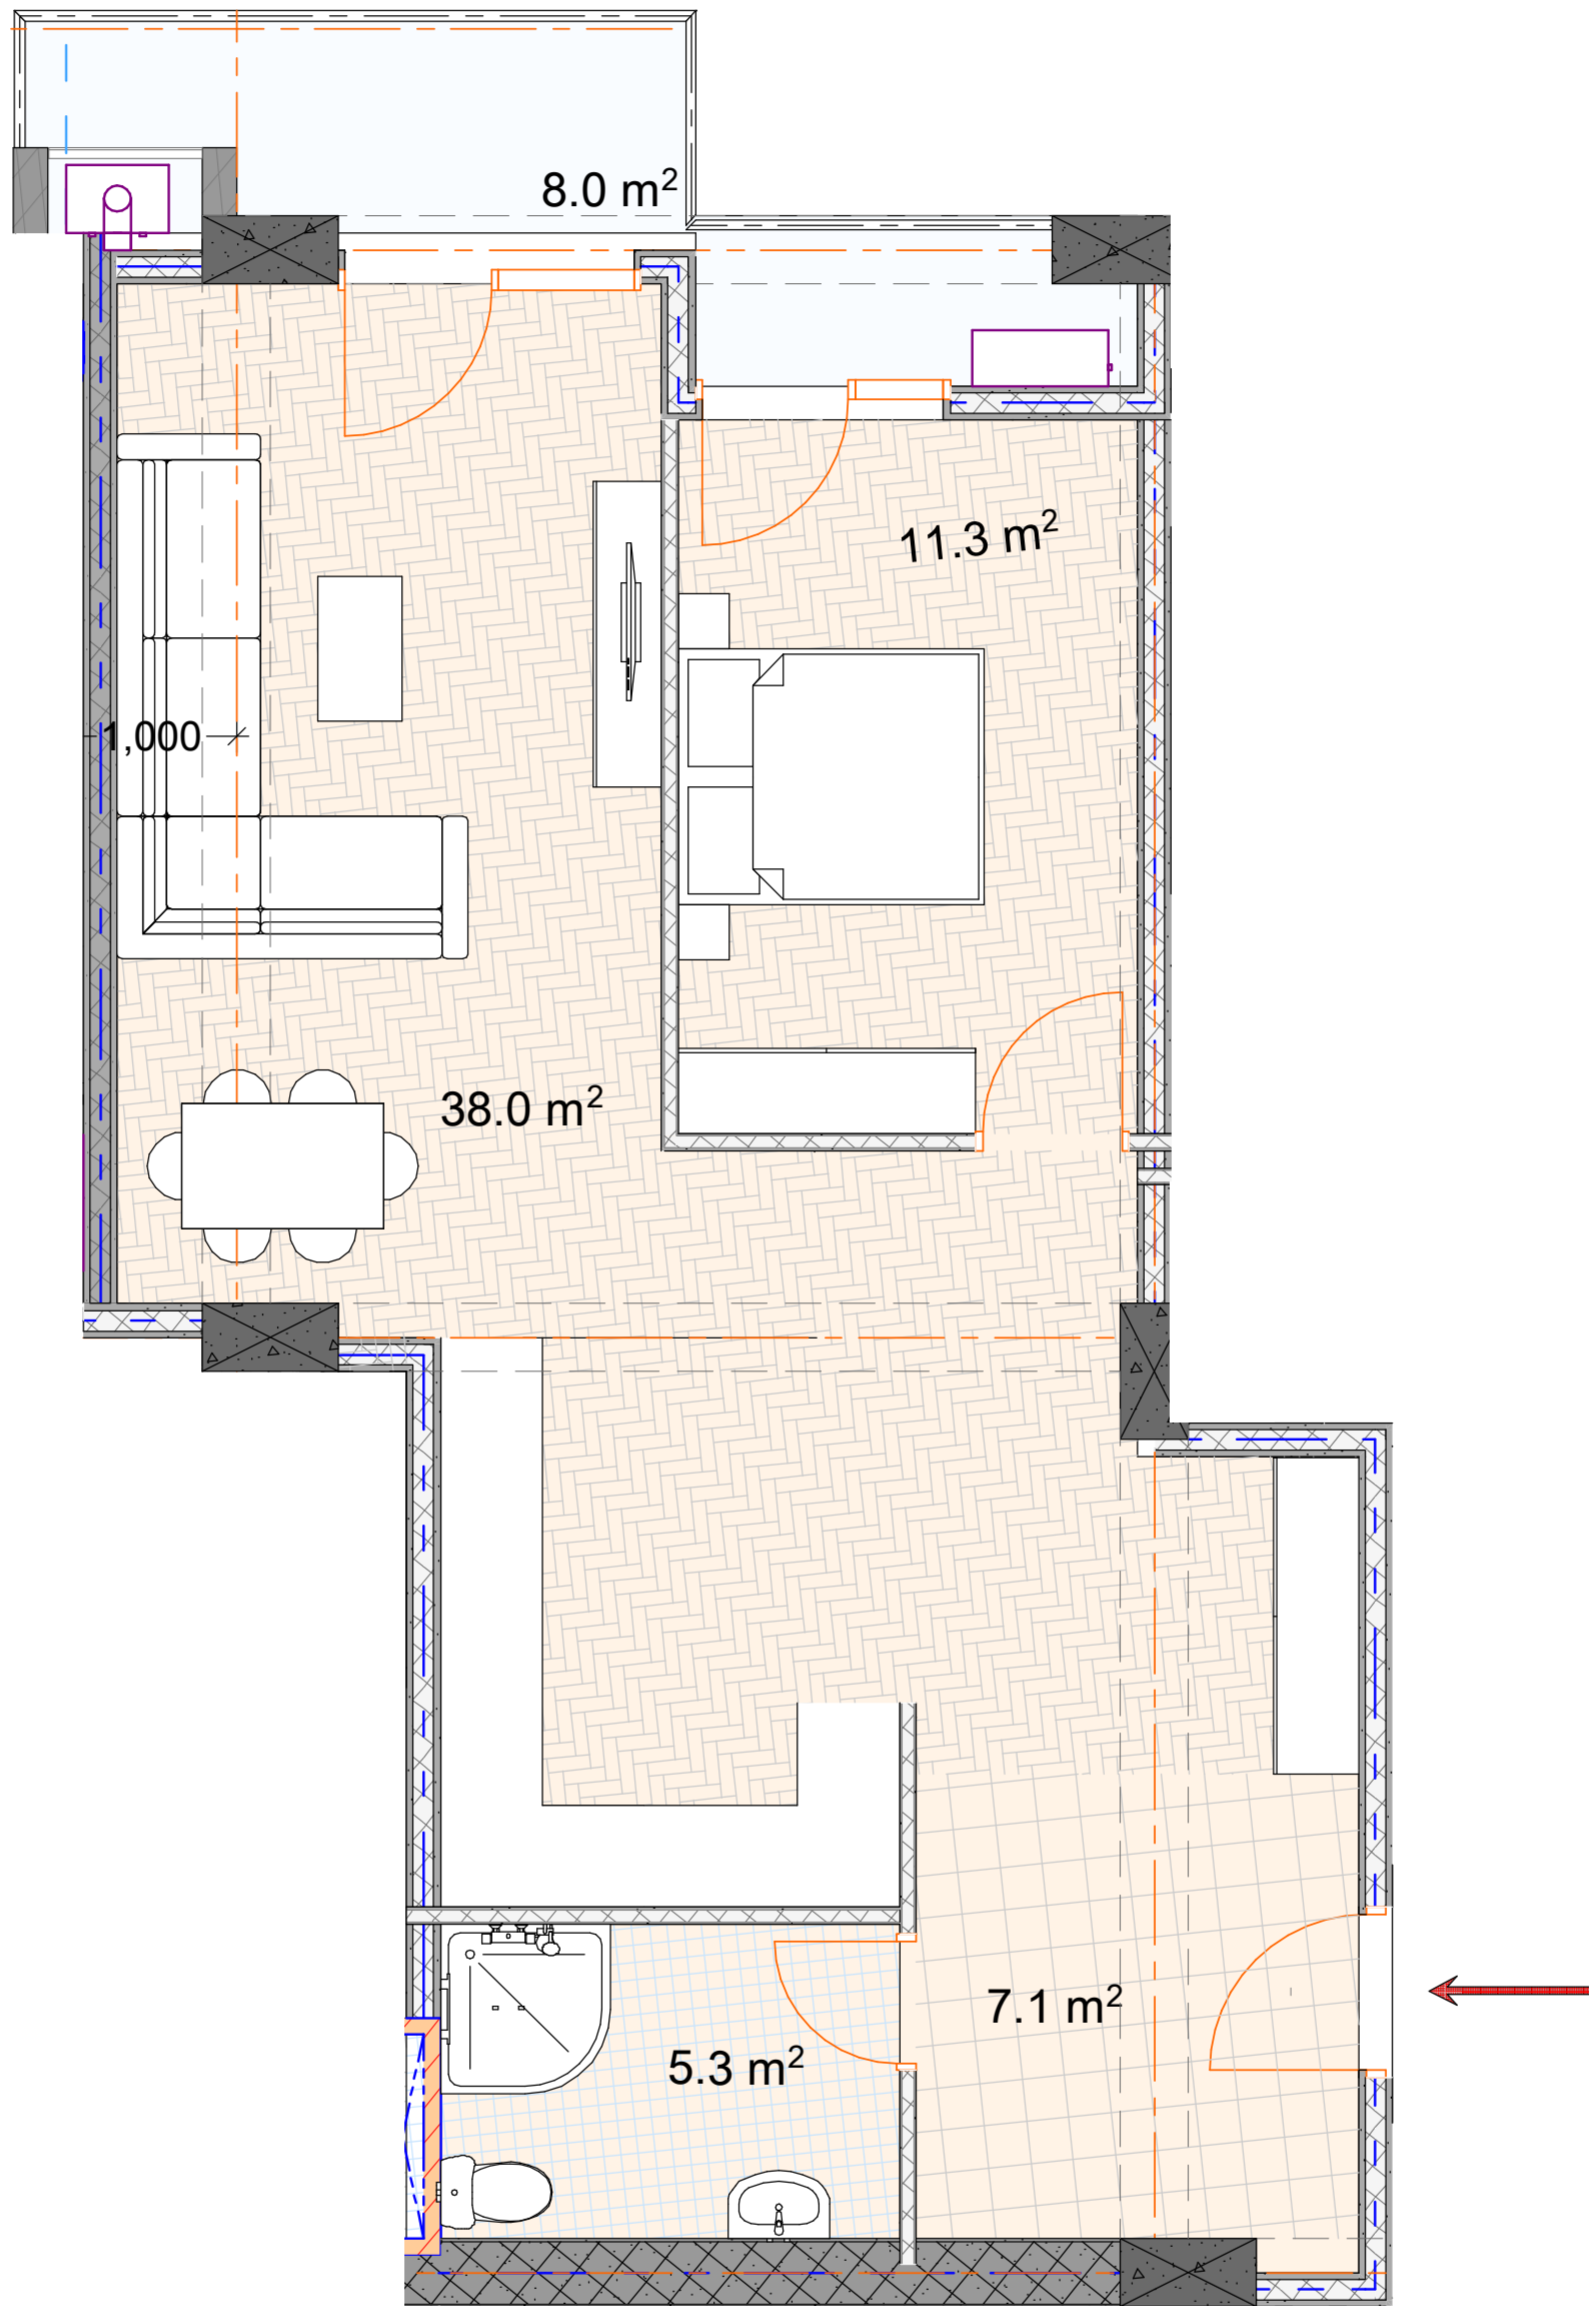

BAUMEISTER
DEVELOPMENT

ბინა №23

საერთო ფართი: 70,9 მ²
საცხოვრებელი: 62,9 მ²
საზაფხულო: 8,0 მ²
მისაღები: 38,0 მ²
საძინებელი 1: 11,3 მ²

სვლი ნერტილი: 5,3 მ²
ჰოლი: 7,1 მ²