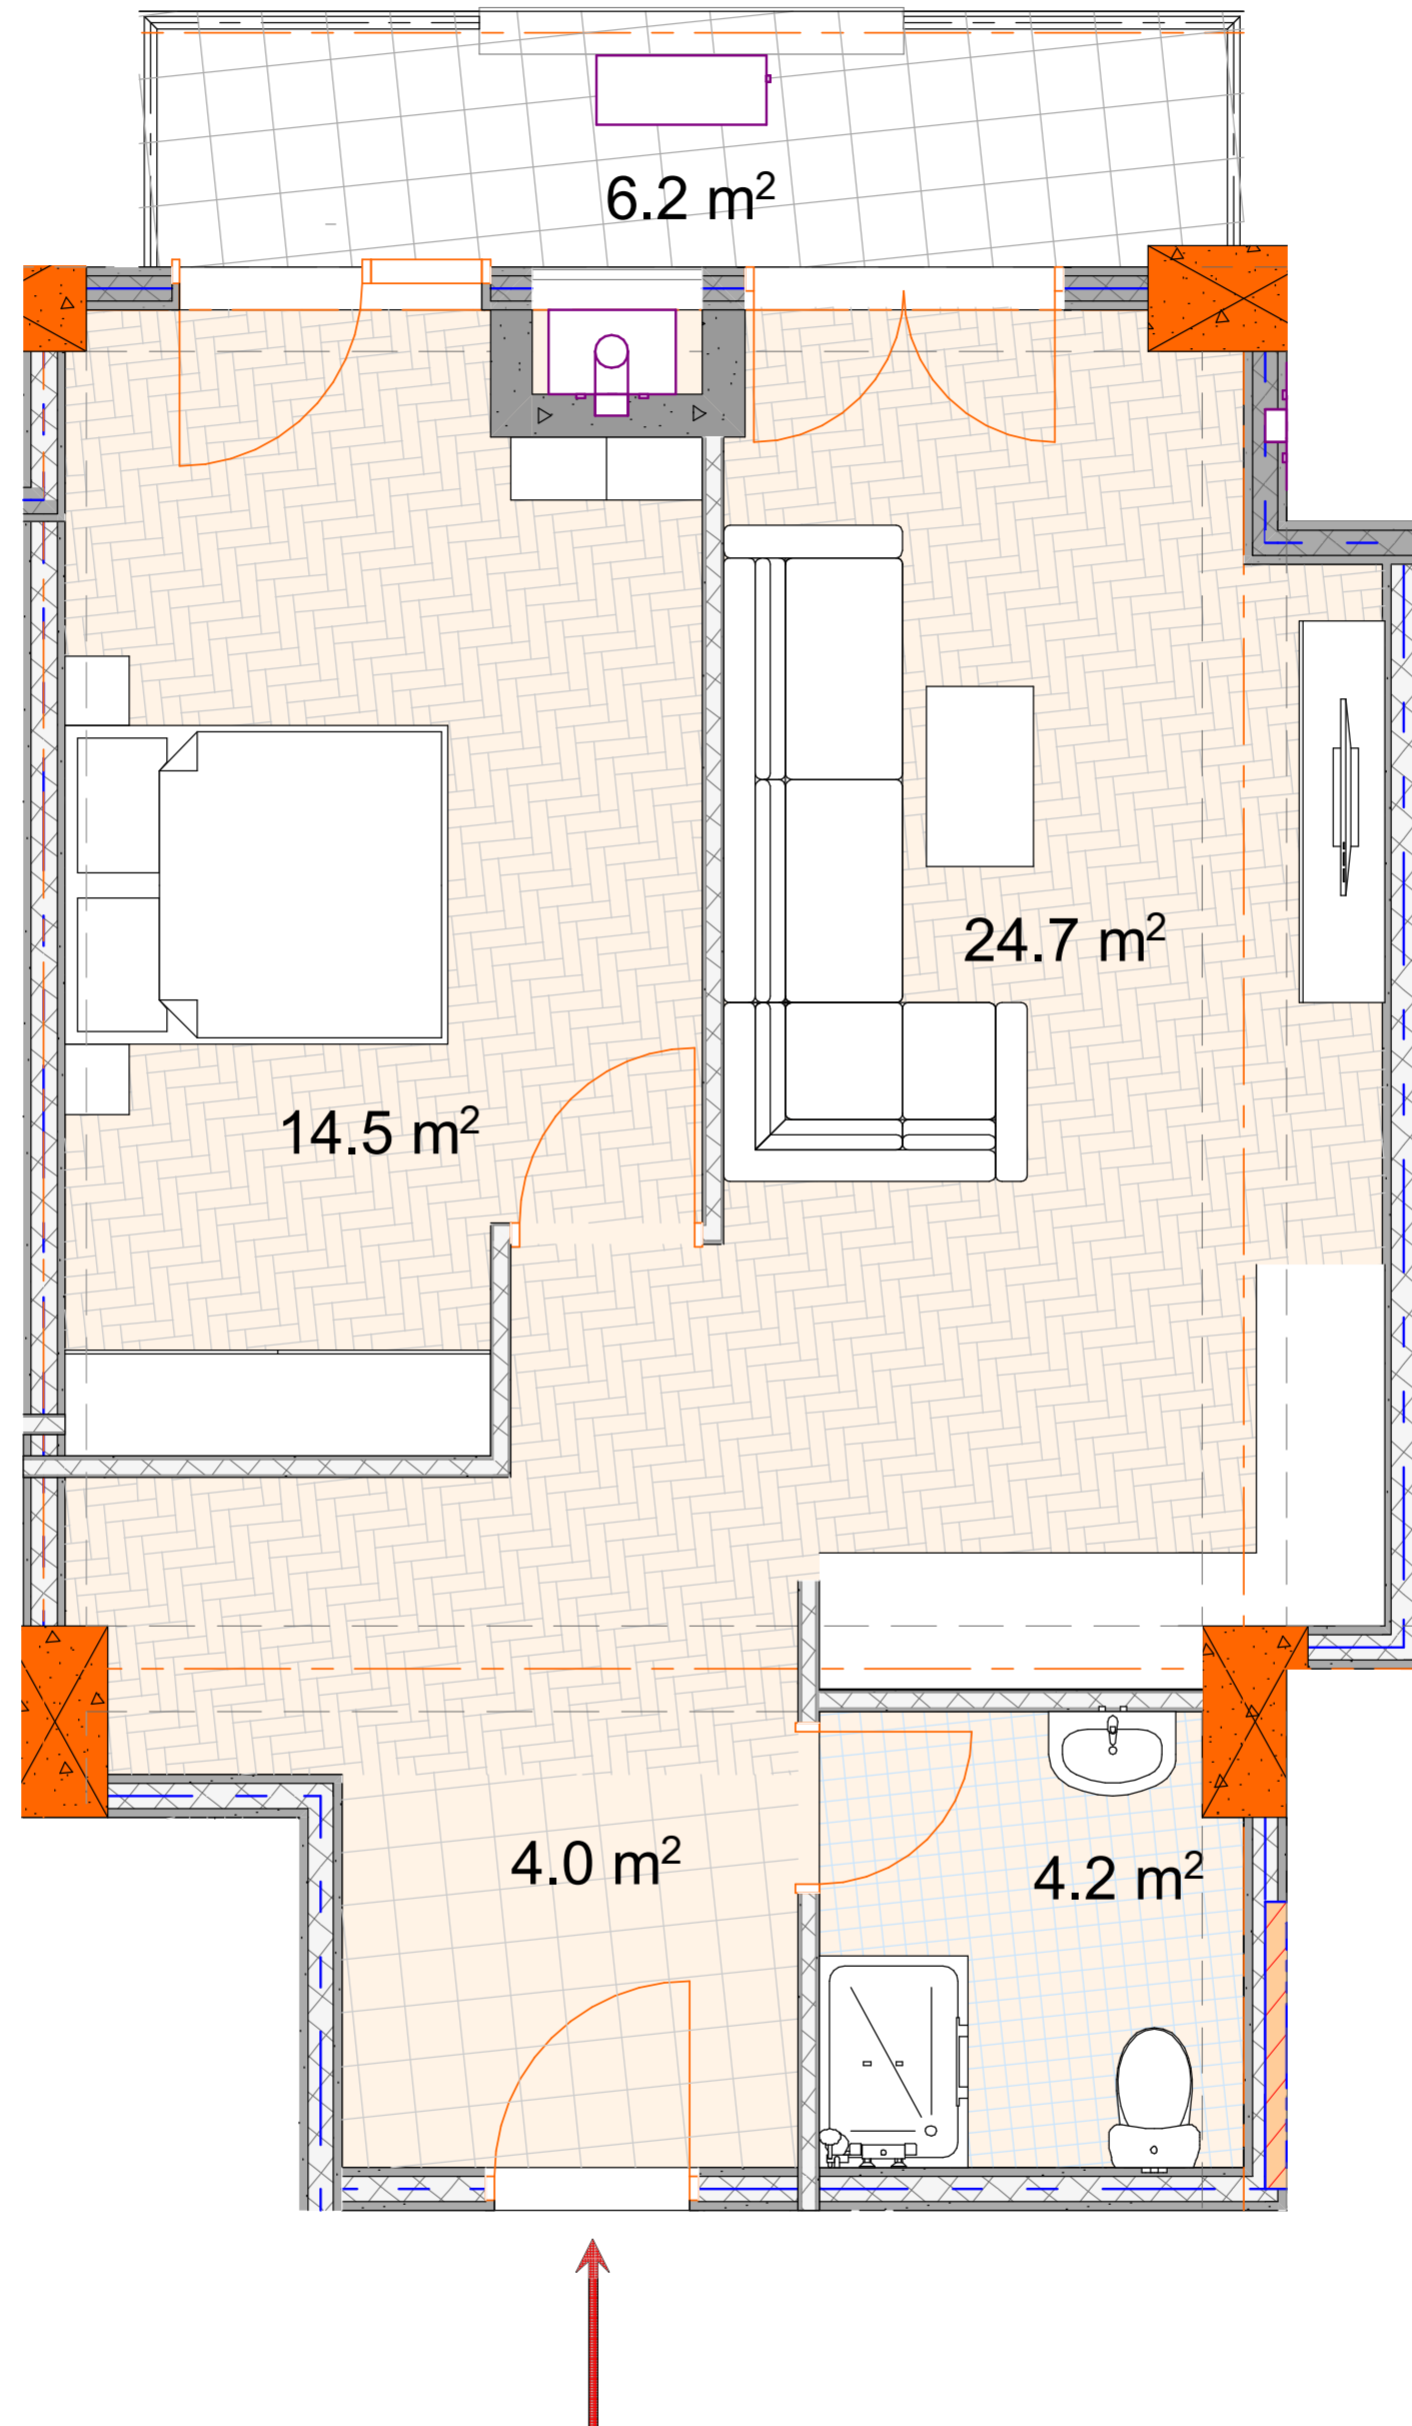

BAUMEISTER
DEVELOPMENT

FLAT №24

TOTAL SPACE: 55,6 м²
FLAT SPACE: 49,4 м²
SUMMER SPACE: 6,2 м²
LIVINGROOM: 24,7 м²
BEDROOM 1: 14,5 м²

BATHROOM: 4,2 м²
HALL: 4,0 м²