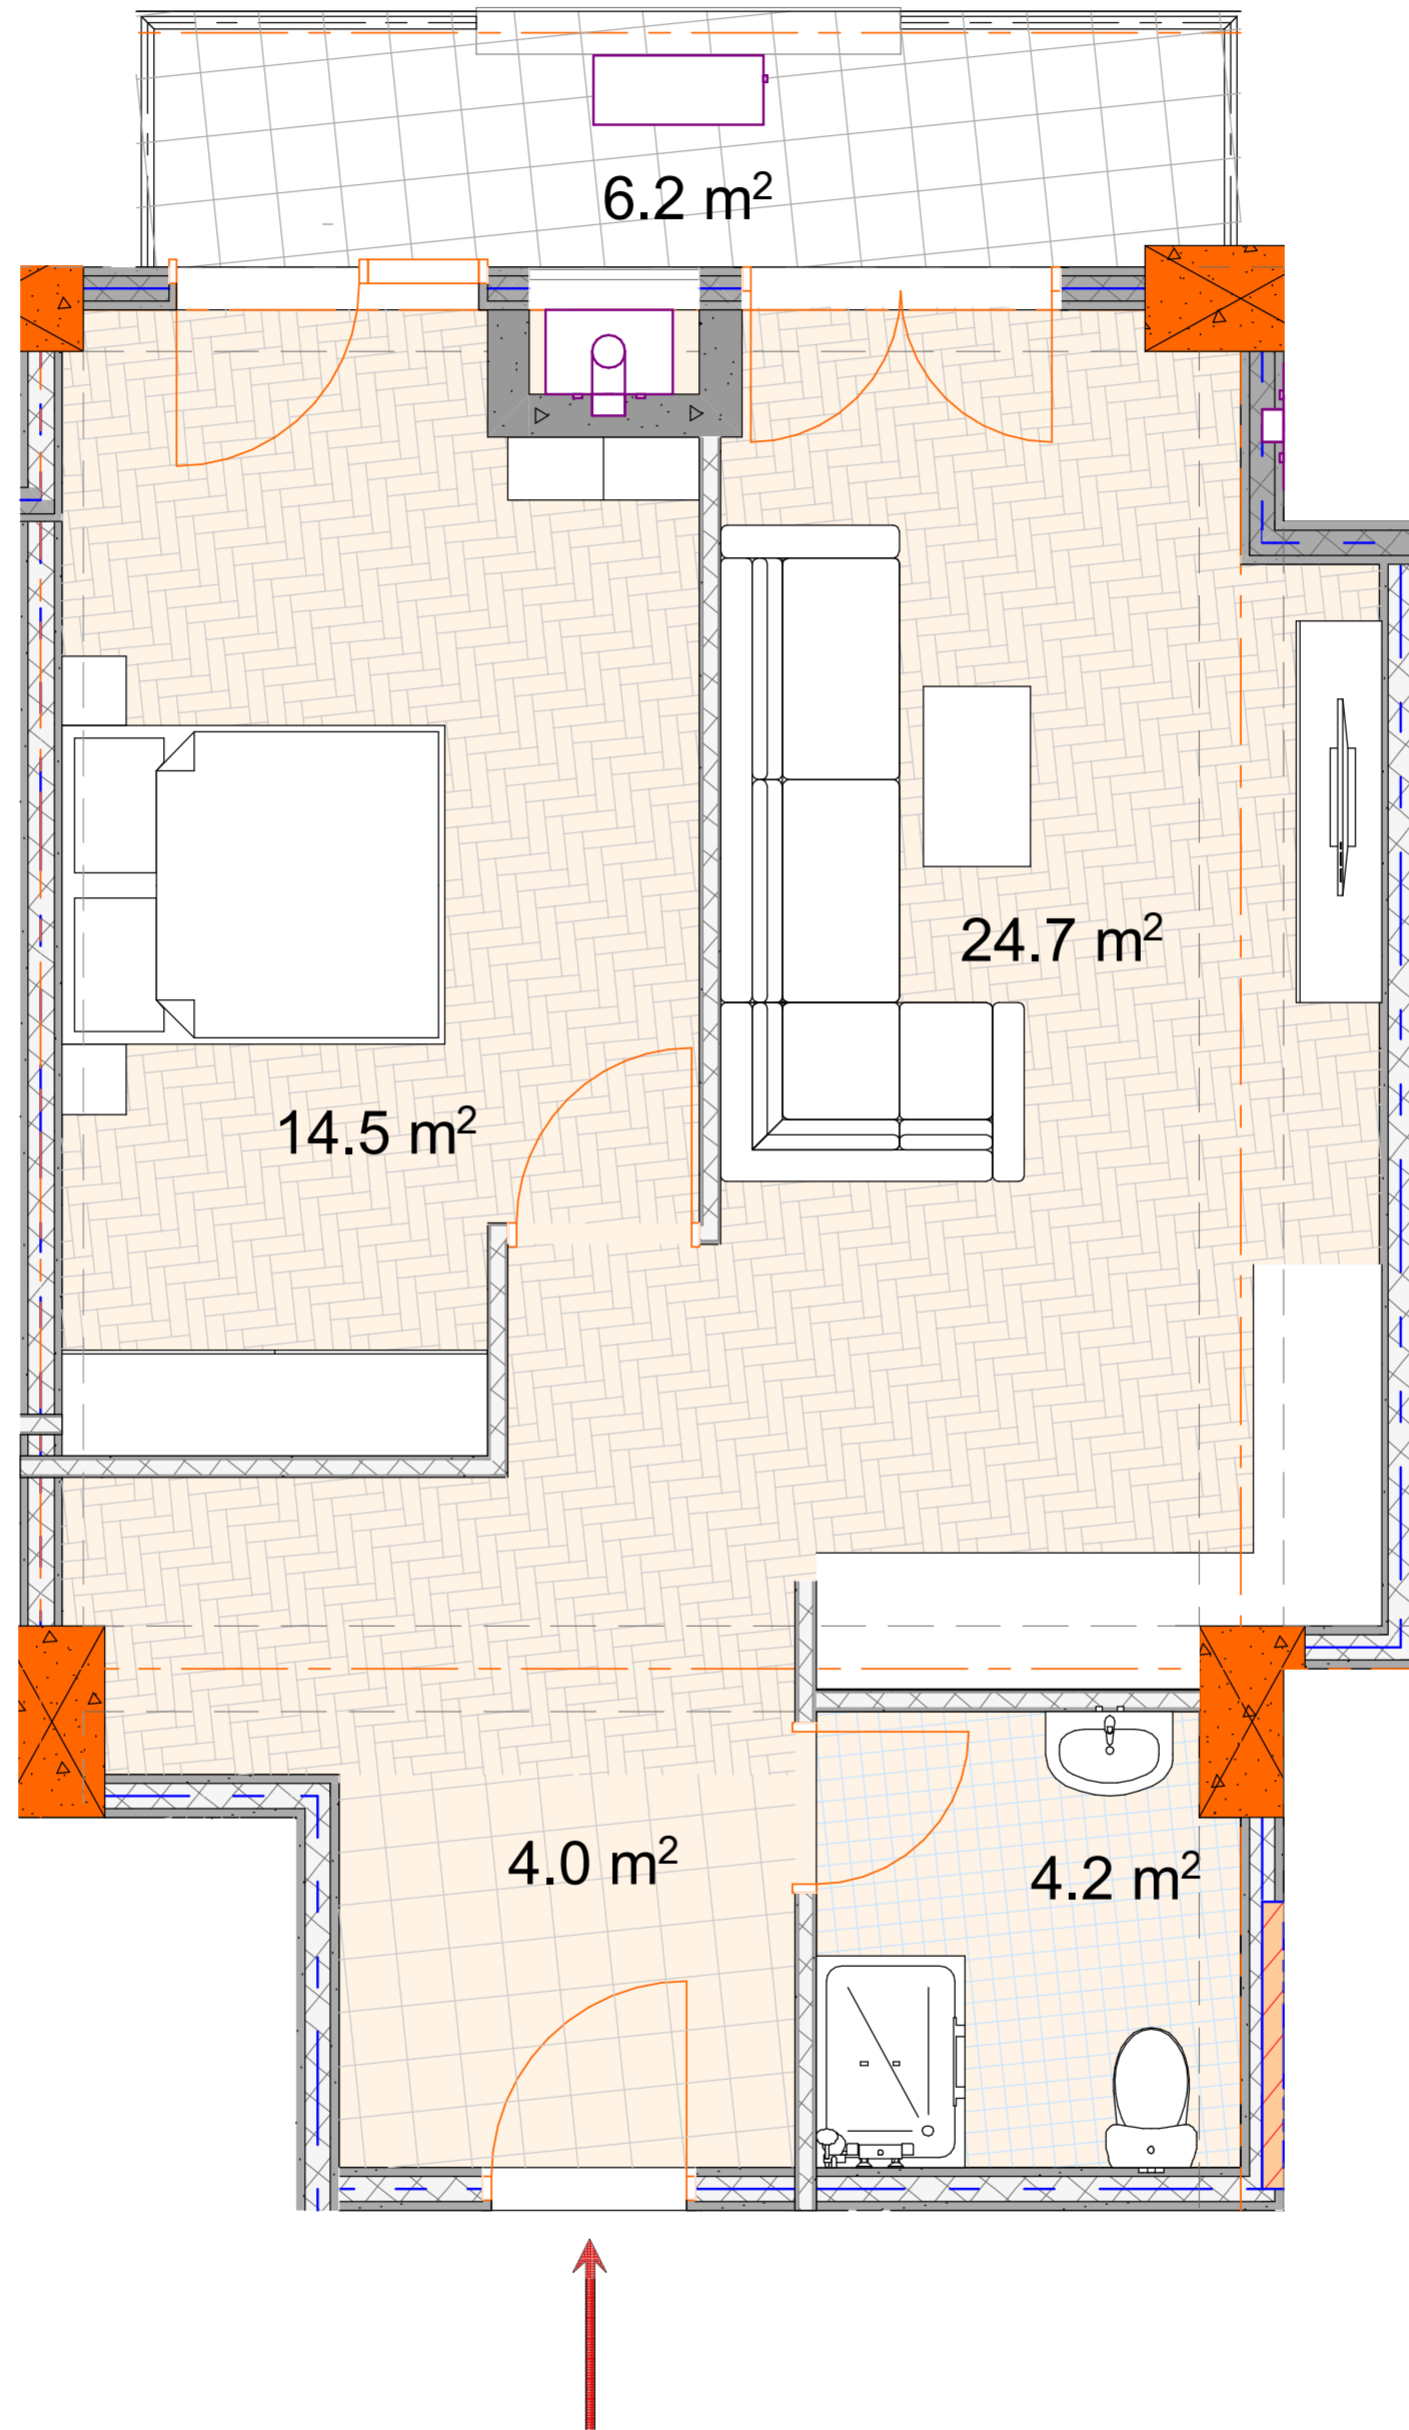

BAUMEISTER
DEVELOPMENT

ბინა №24

საერთო ფართი: 55,6 მ²
საცხოვრებელი: 49,4 მ²
საზაფხულო: 6,2 მ²
მისაღები: 24,7 მ²
სამძინებელი 1: 14,5 მ²

სვლი ნერტილი: 4,2 მ²
ჰოლი: 4,0 მ²