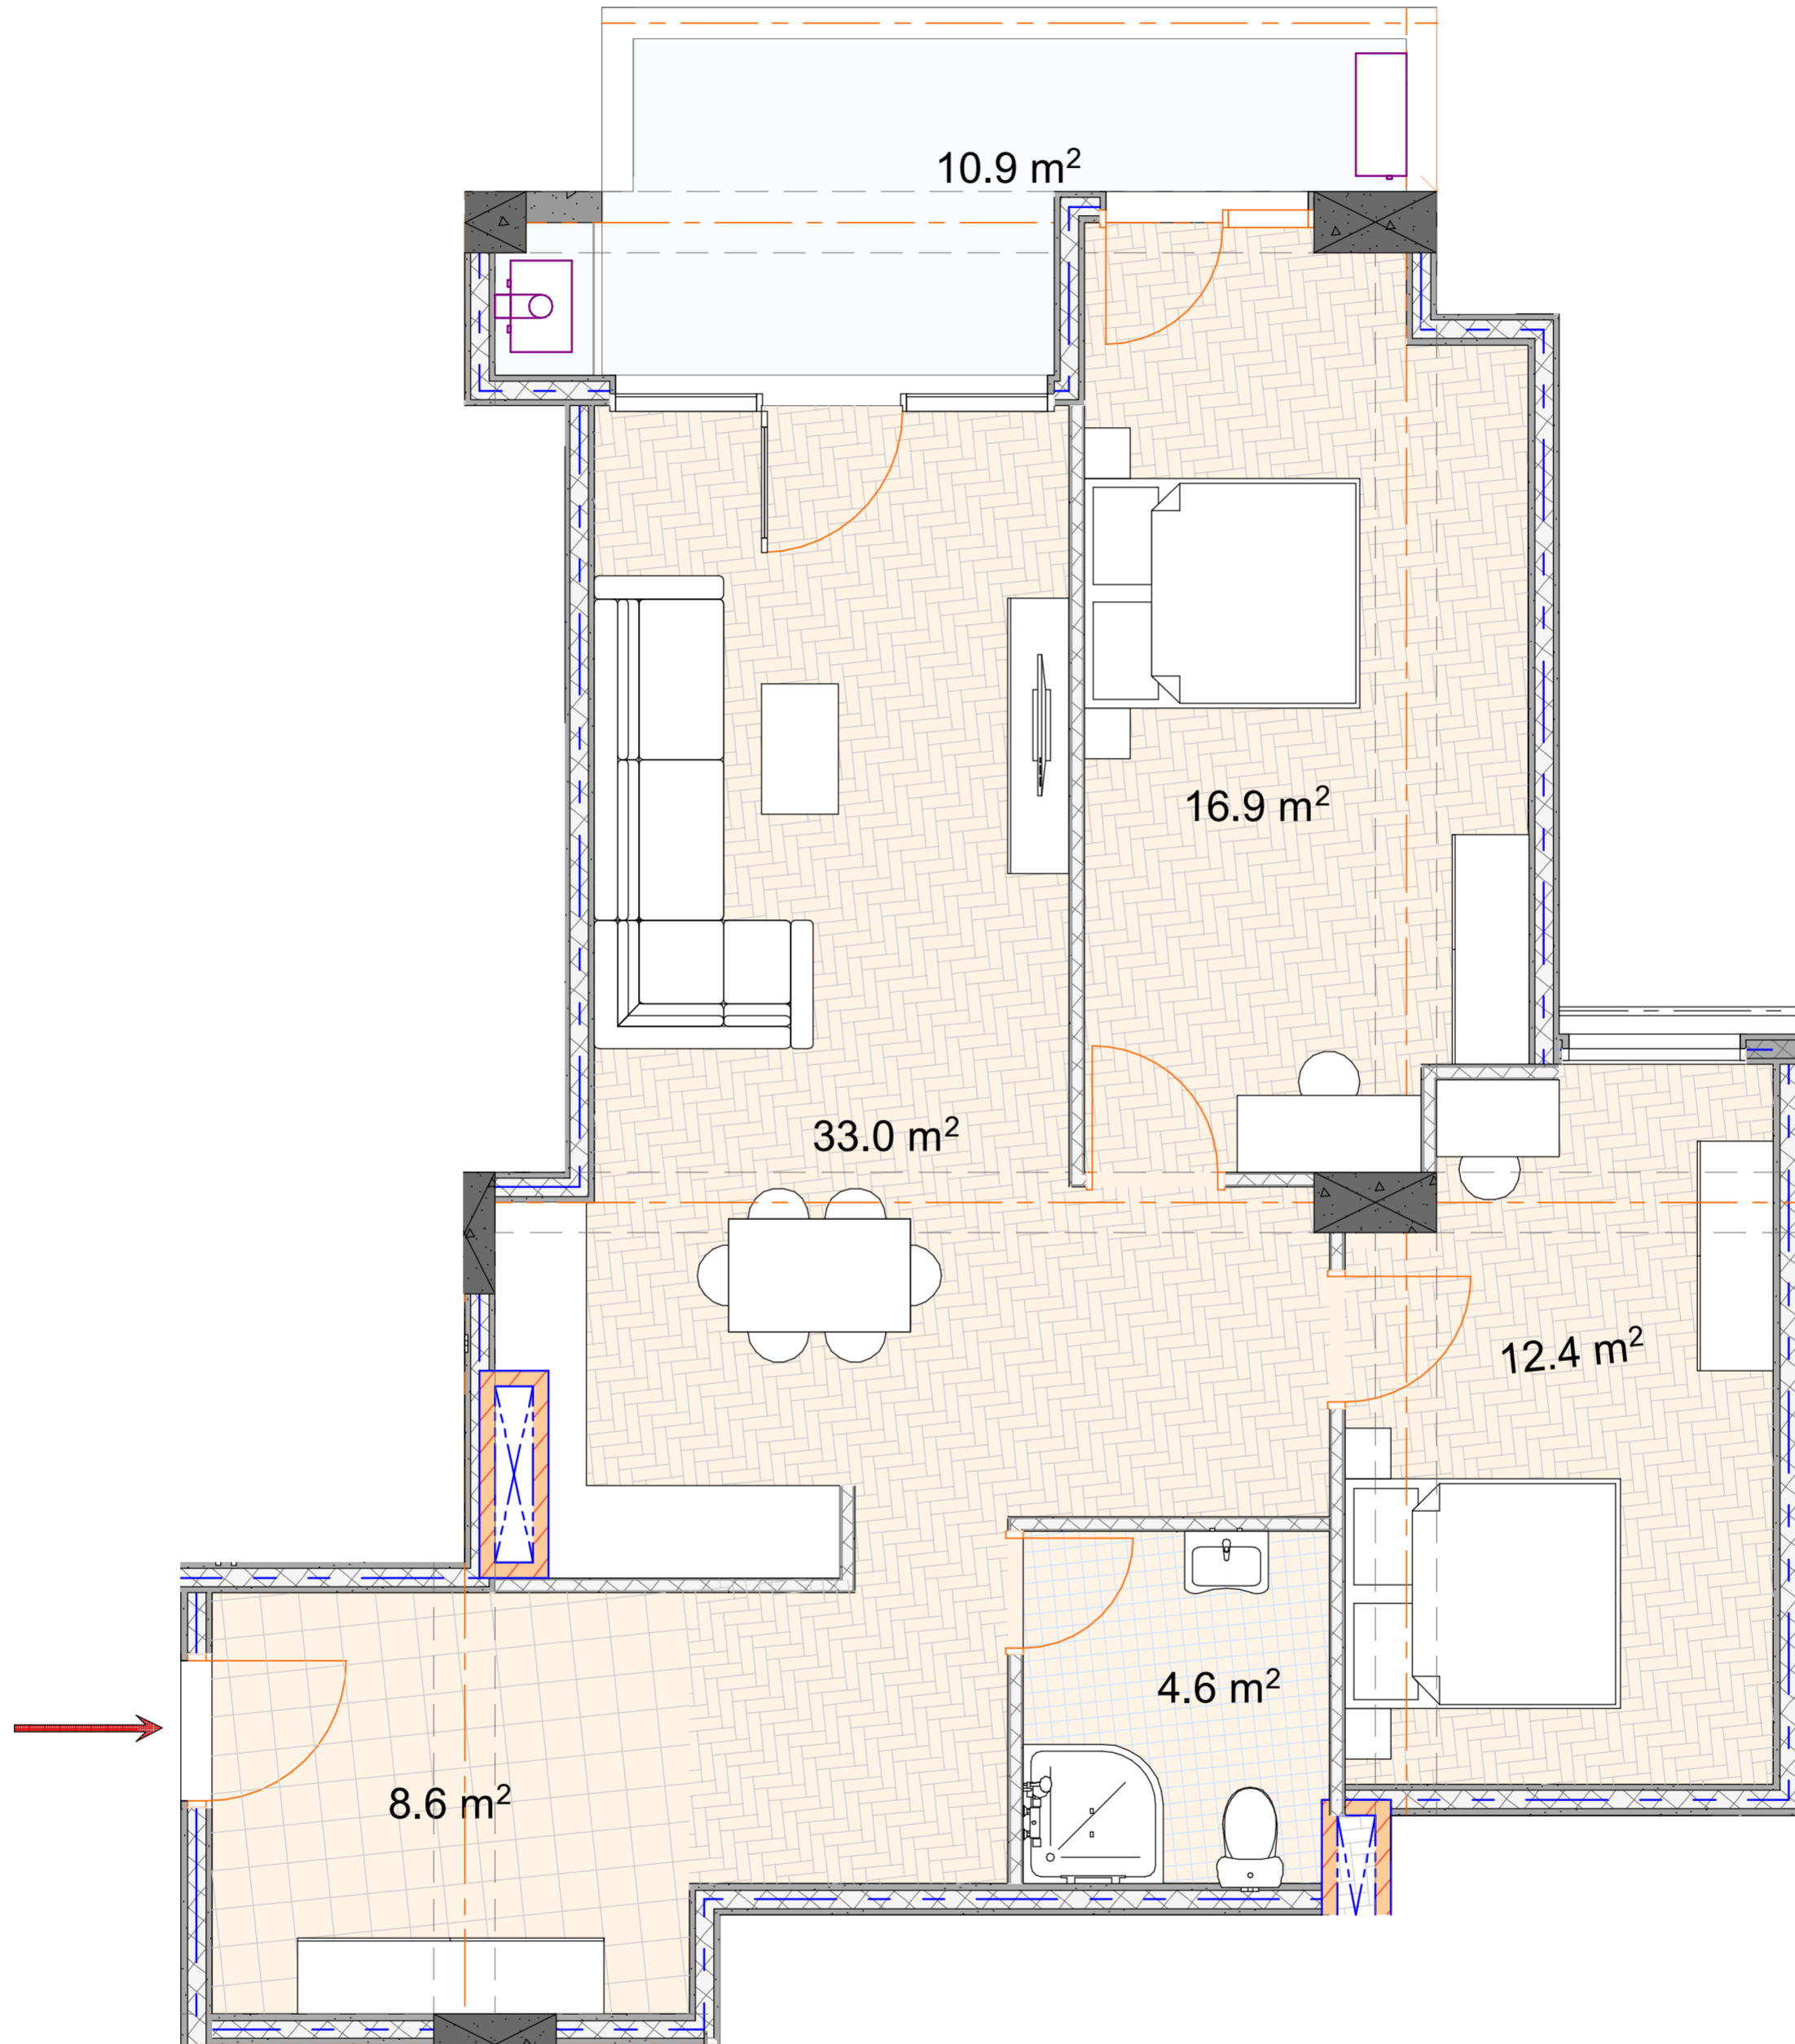

BAUMEISTER
DEVELOPMENT

FLAT №25

TOTAL SPACE: 87,8 м²
FLAT SPACE: 76,9 м²
SUMMER SPACE: 10,9 м²
LIVINGROOM: 33,0 м²
BEDROOM 1: 16,9 м²

BEDROOM 2: 12,4 м²
BATHROOM: 4,6 м²
HALL: 8,6 м²