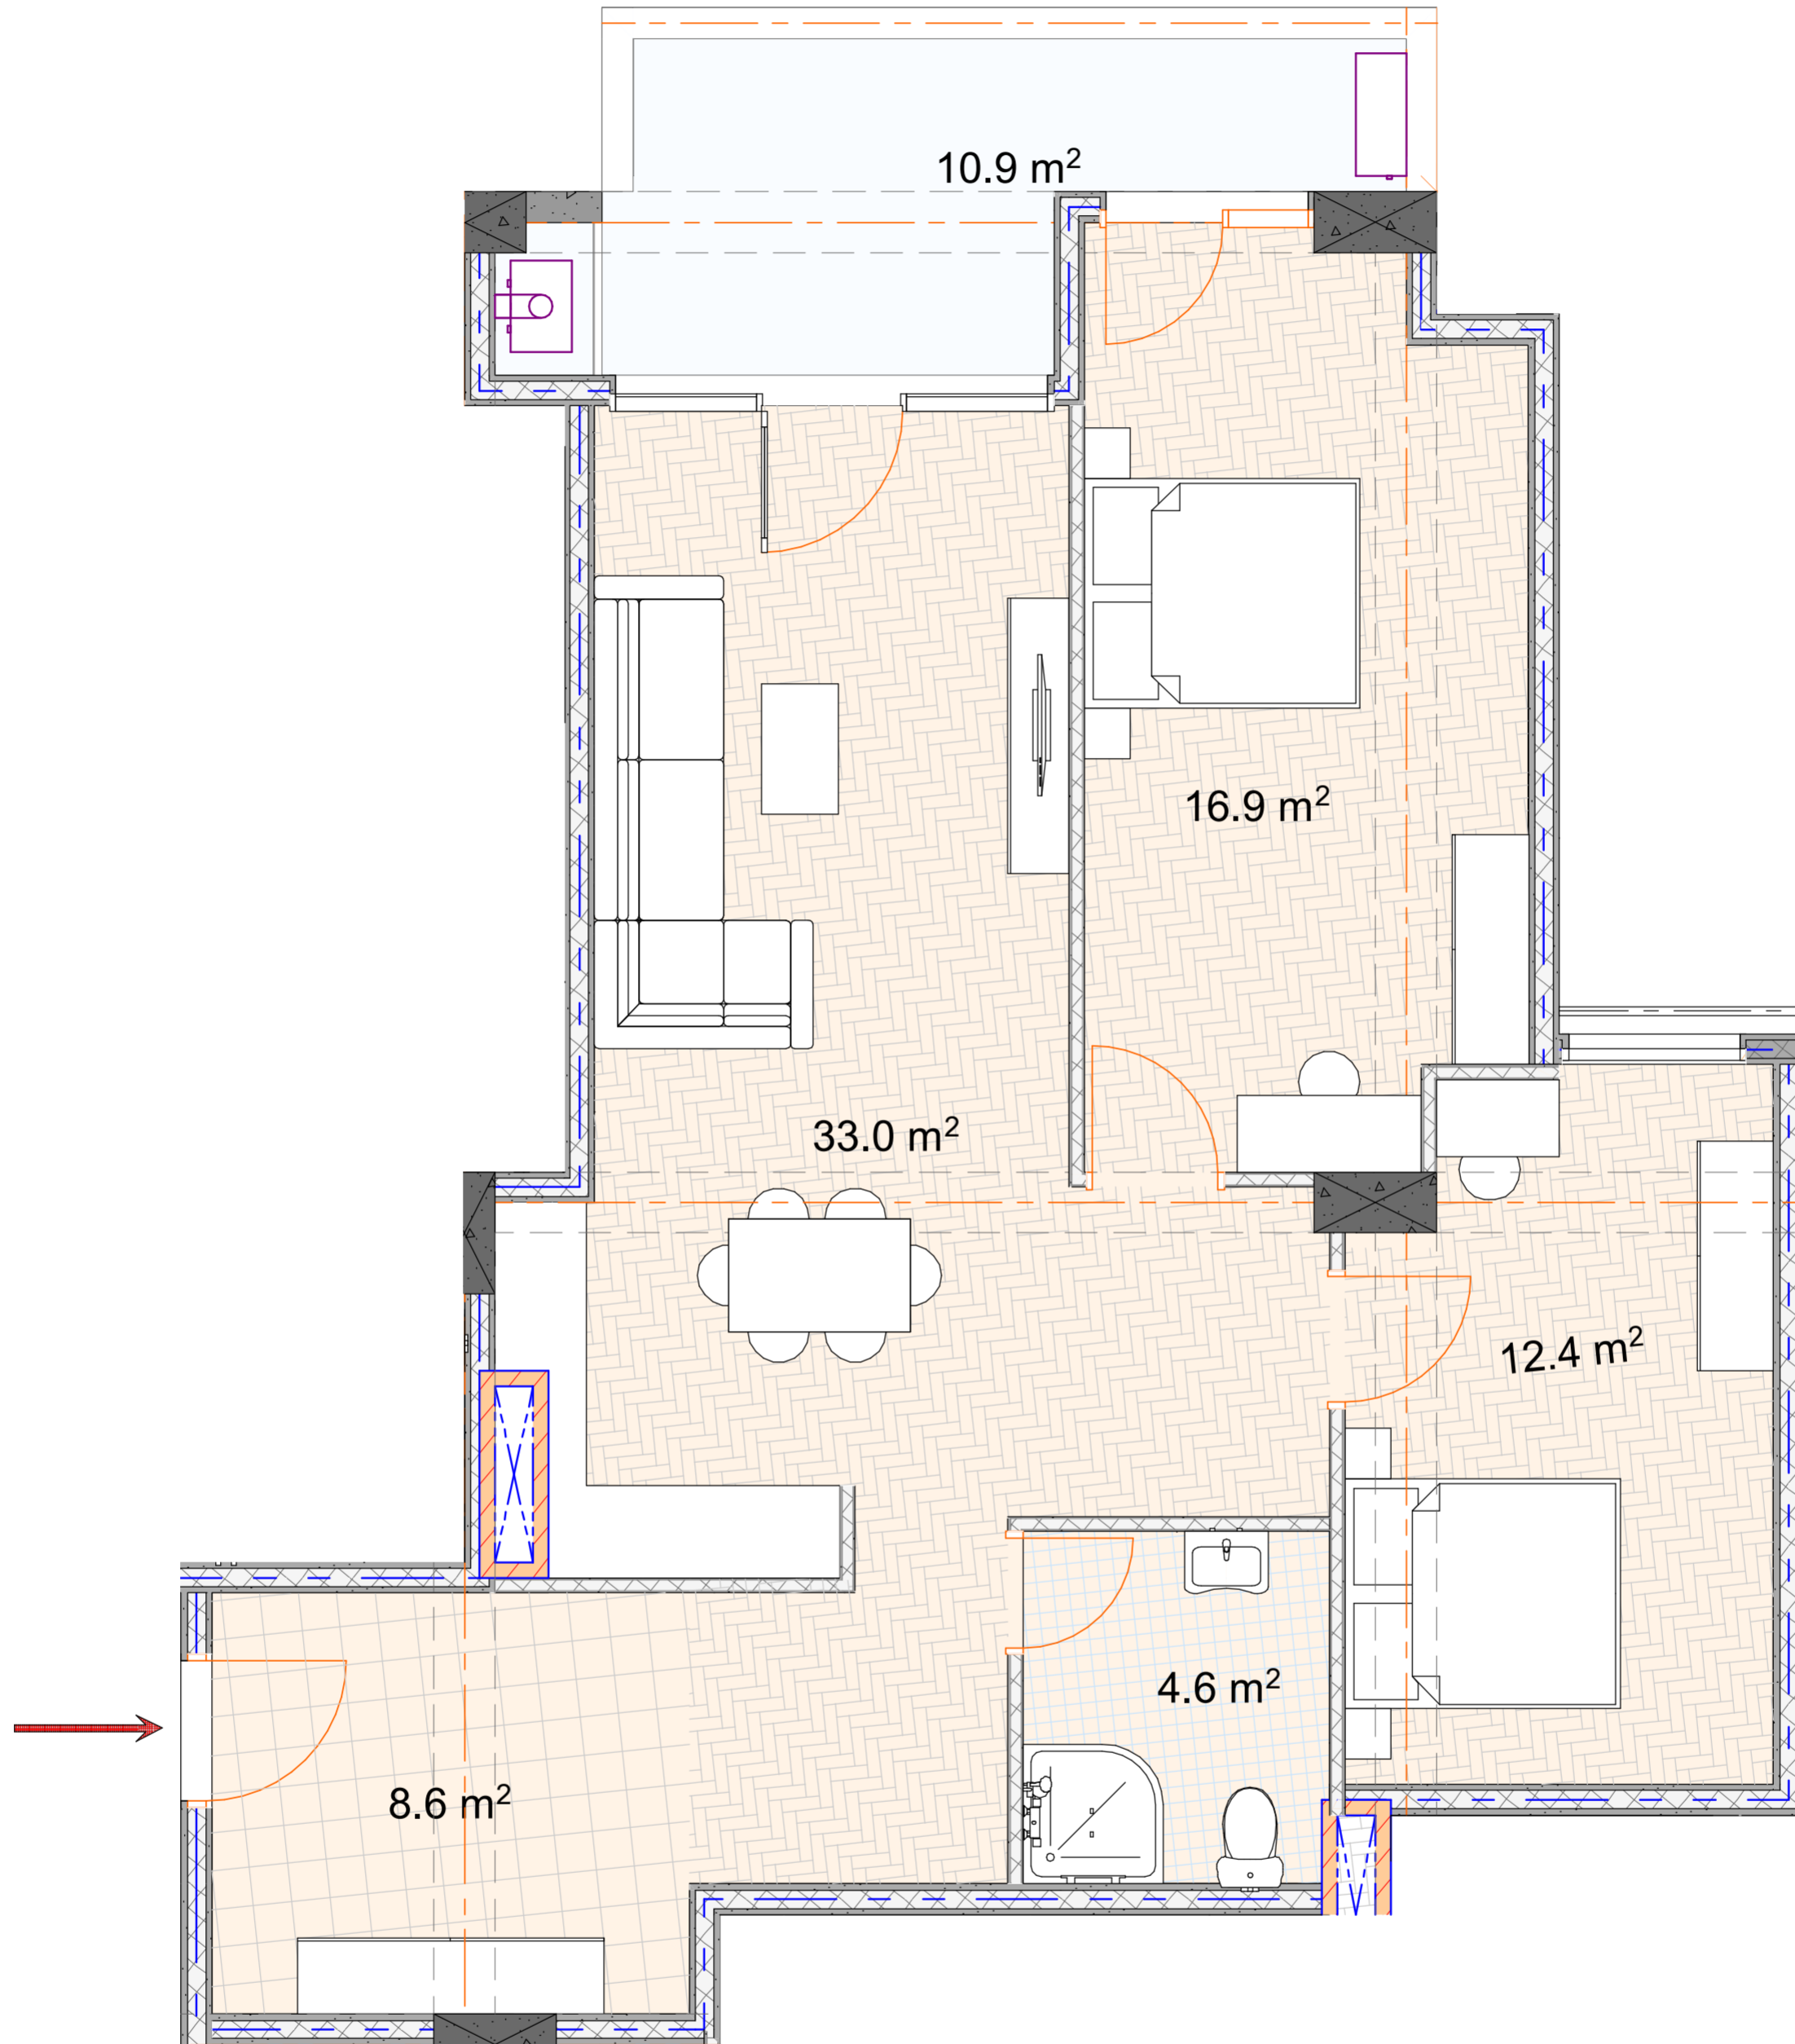

BAUMEISTER
DEVELOPMENT

ბინა №25

საერთო ფართი: 87,8 მ²
სახსოვრებალი: 76,9 მ²
საზაფხულო: 10,9 მ²
მისაღები: 33,0 მ²
საძინებელი 1: 16,9 მ²

საძინებელი 2: 12,4 მ²
სველი წერტილი: 4,6 მ²
ჰოლი: 8,6 მ²