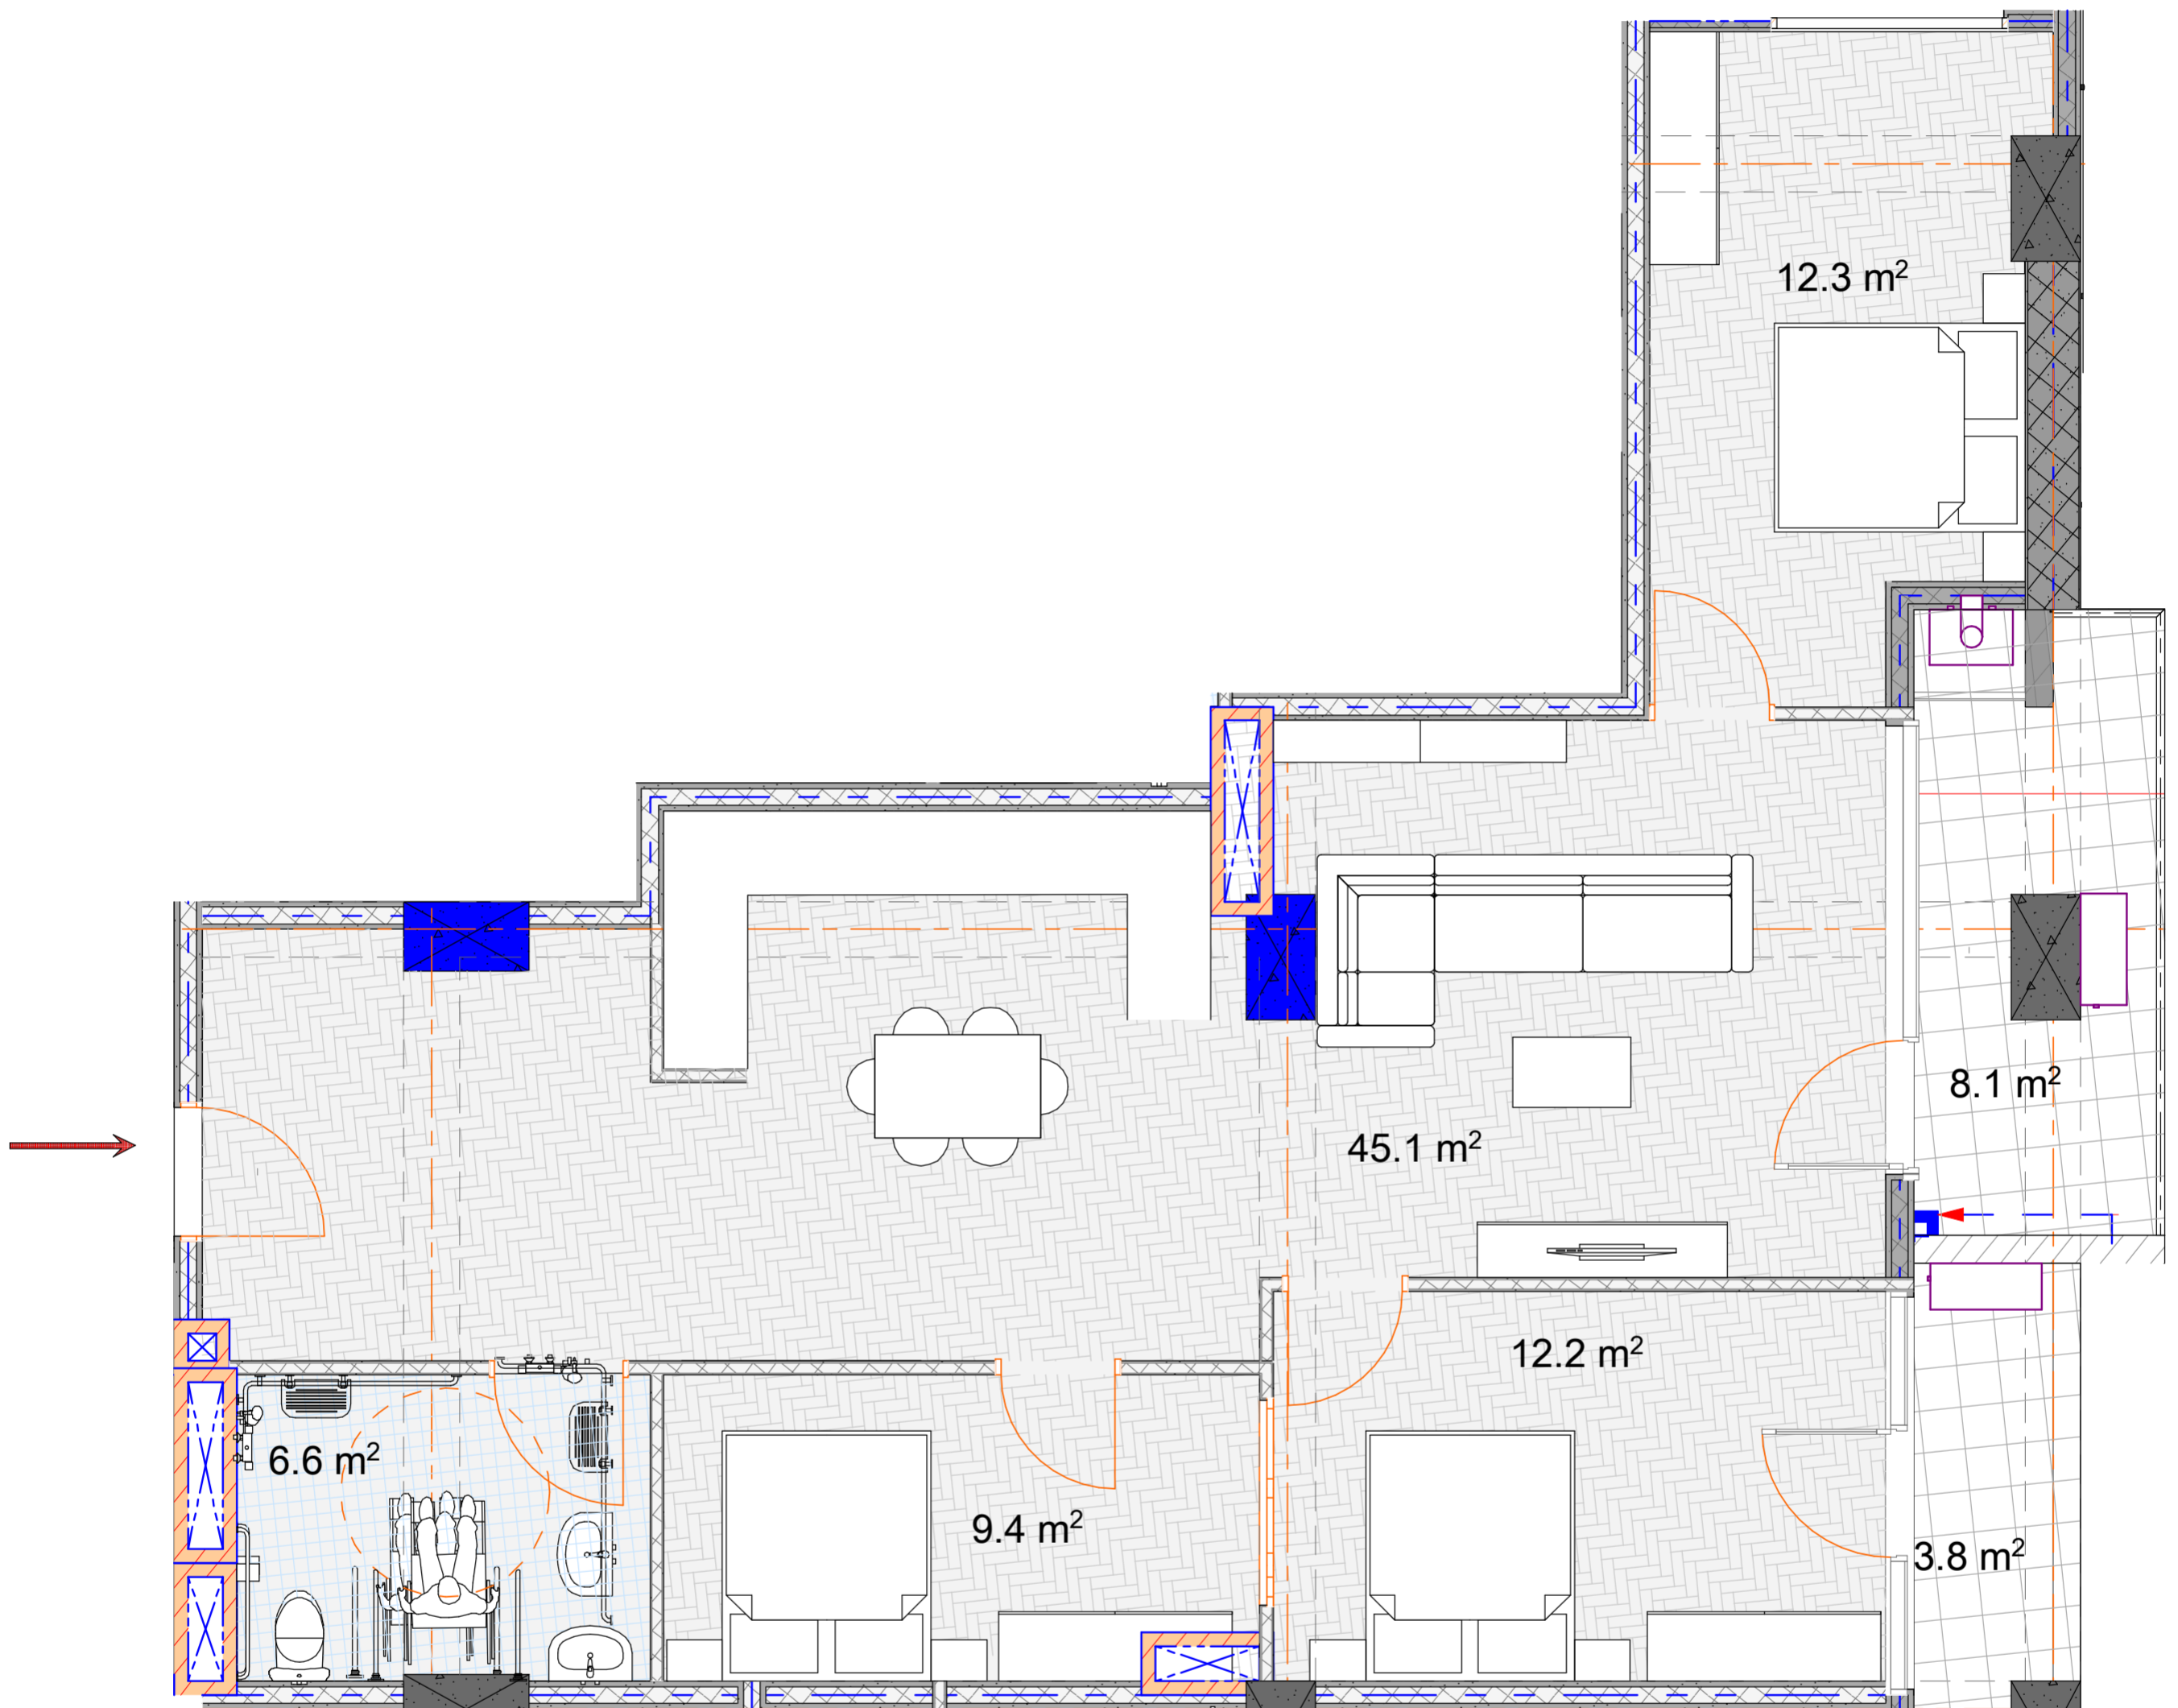

BAUMEISTER
DEVELOPMENT

ბინა №26

საერთო ფართი: 98,6 მ²
საცხოვრებელი: 86,7 მ²
საზაფხულო: 11,9 მ²
მისაღები: 45,1 მ²
საძინებელი 1: 12,2 მ²

საძინებელი 2: 12,3 მ²
საძინებელი 3: 9,4 მ²
სველი წერტილი: 6,6 მ²