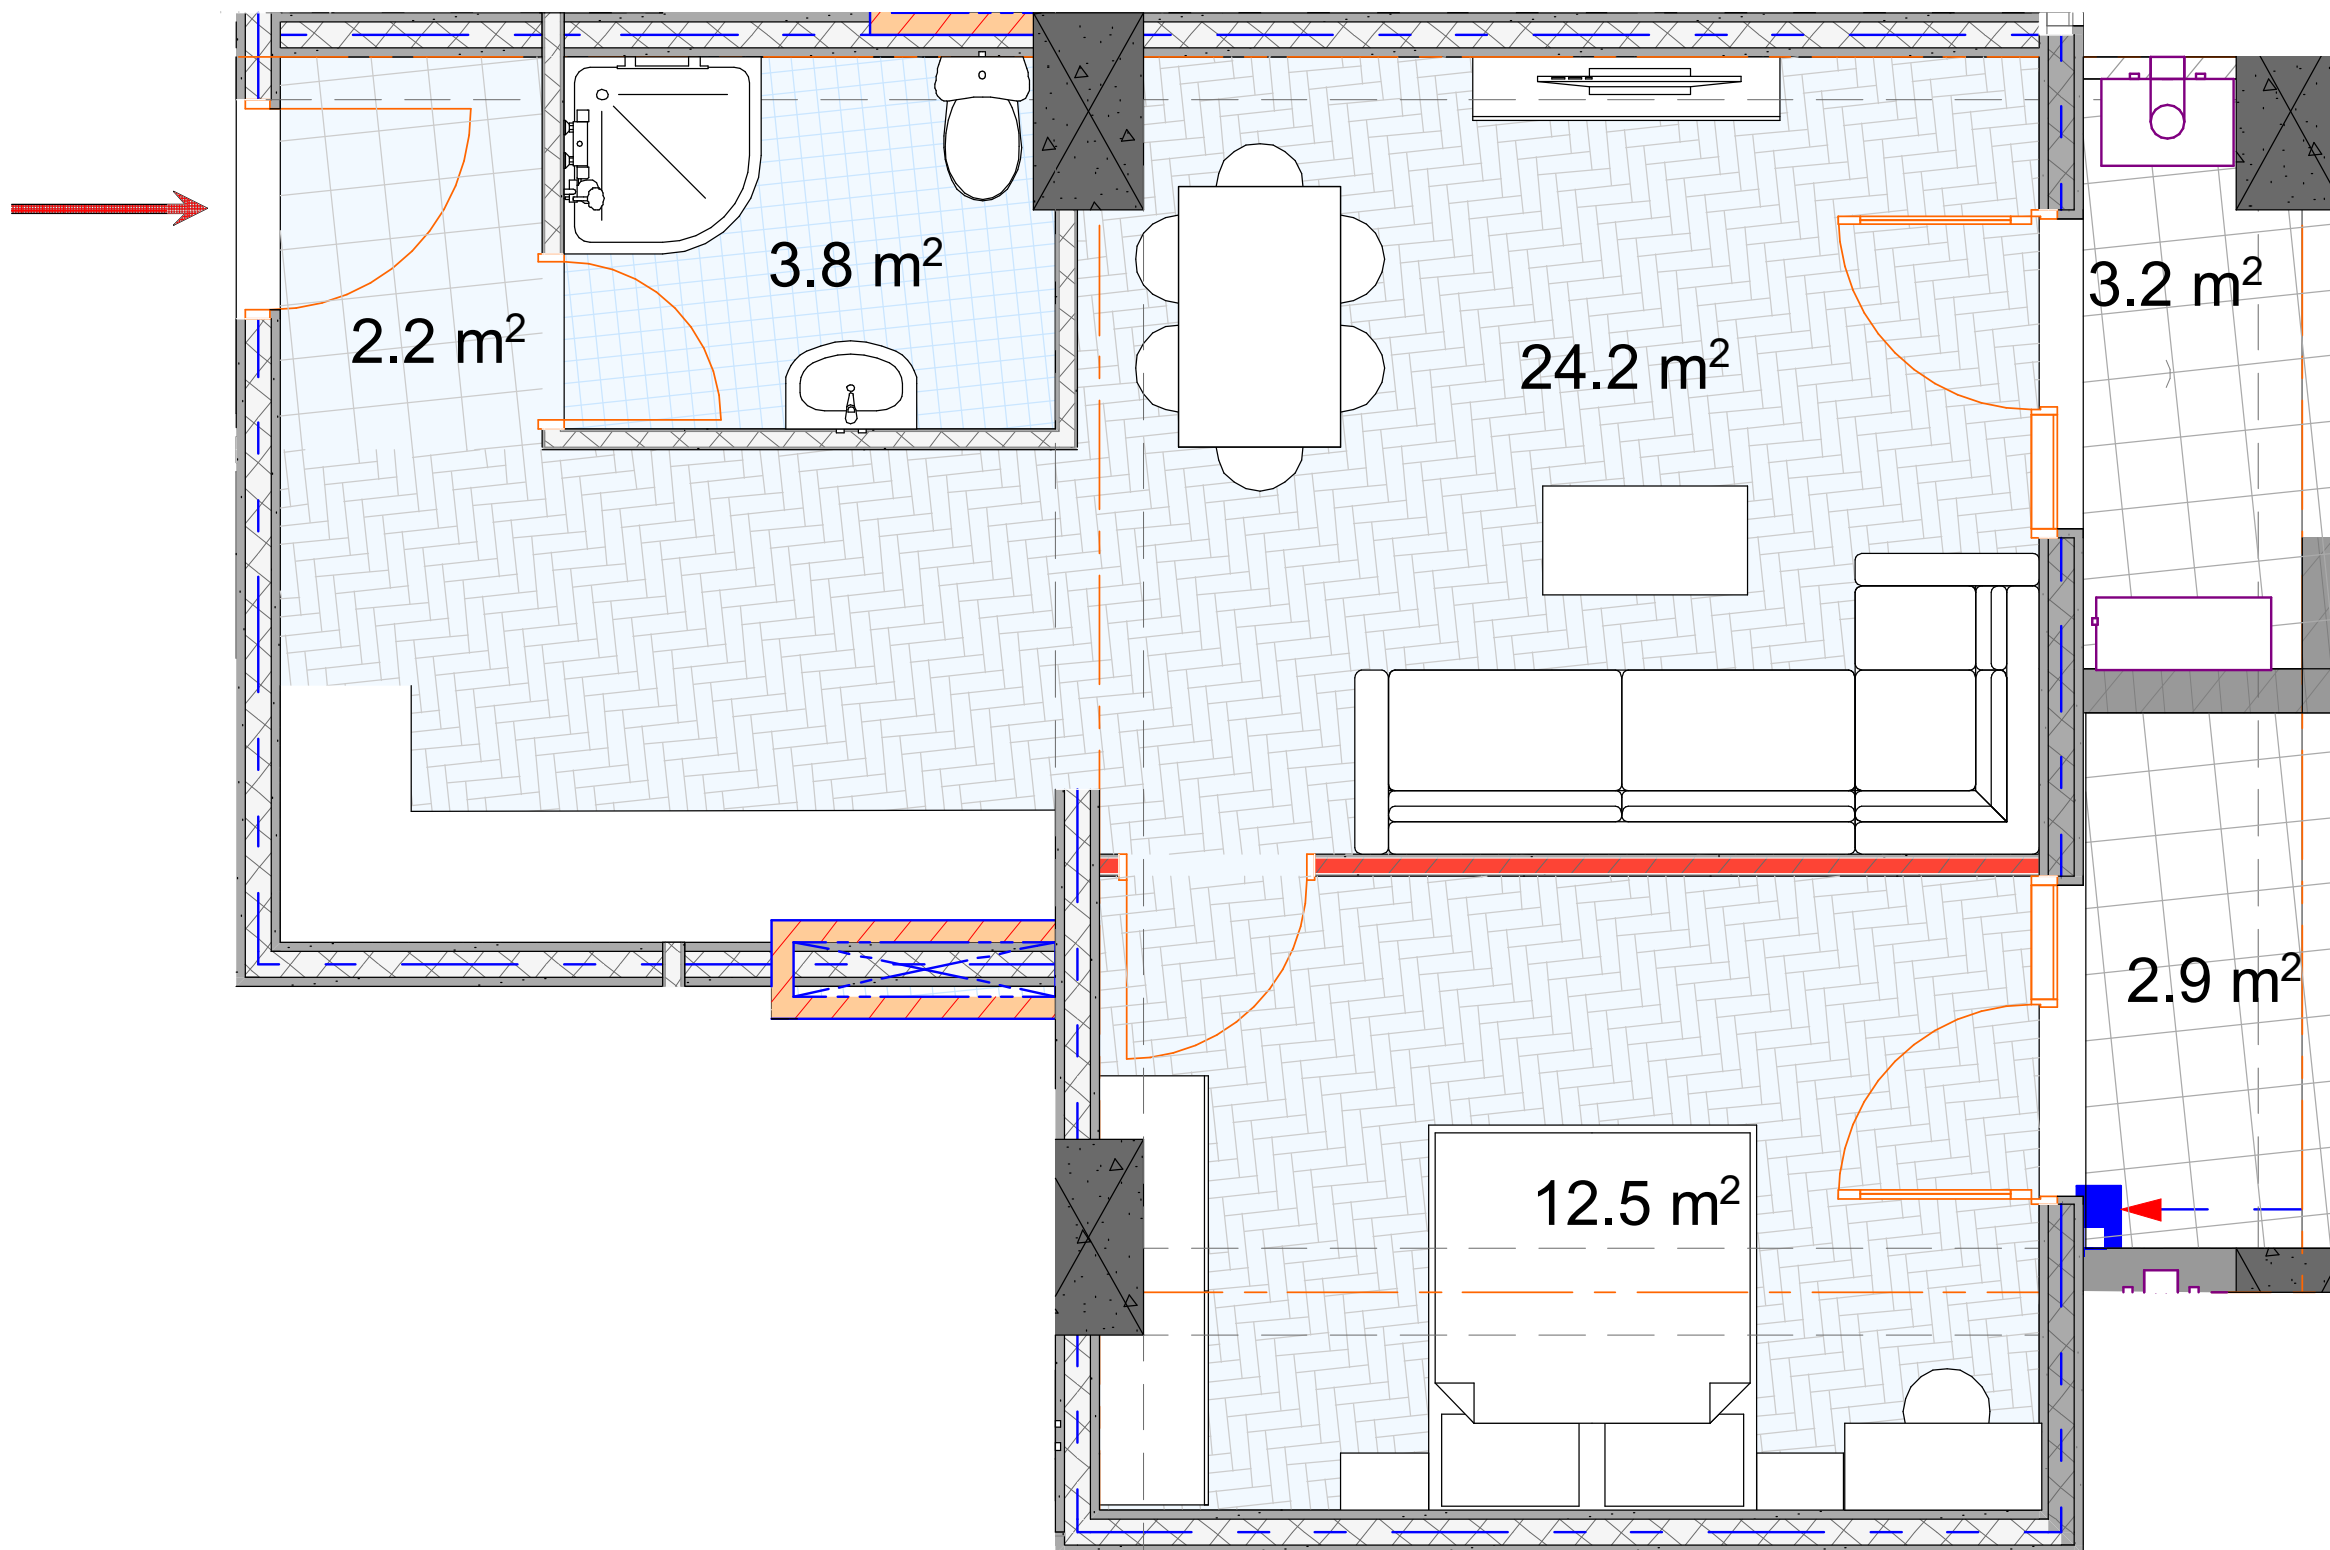

## Квартира №27

Общая площадь: 49,7  $\text{m}^2$   
Жилая площадь: 43,6  $\text{m}^2$   
Площадь балконов: 6,1  $\text{m}^2$   
Гостинная: 24,2  $\text{m}^2$   
Спальня 1: 12,5  $\text{m}^2$

Ванная комната: 3,8  $\text{m}^2$   
Вход: 2,2  $\text{m}^2$