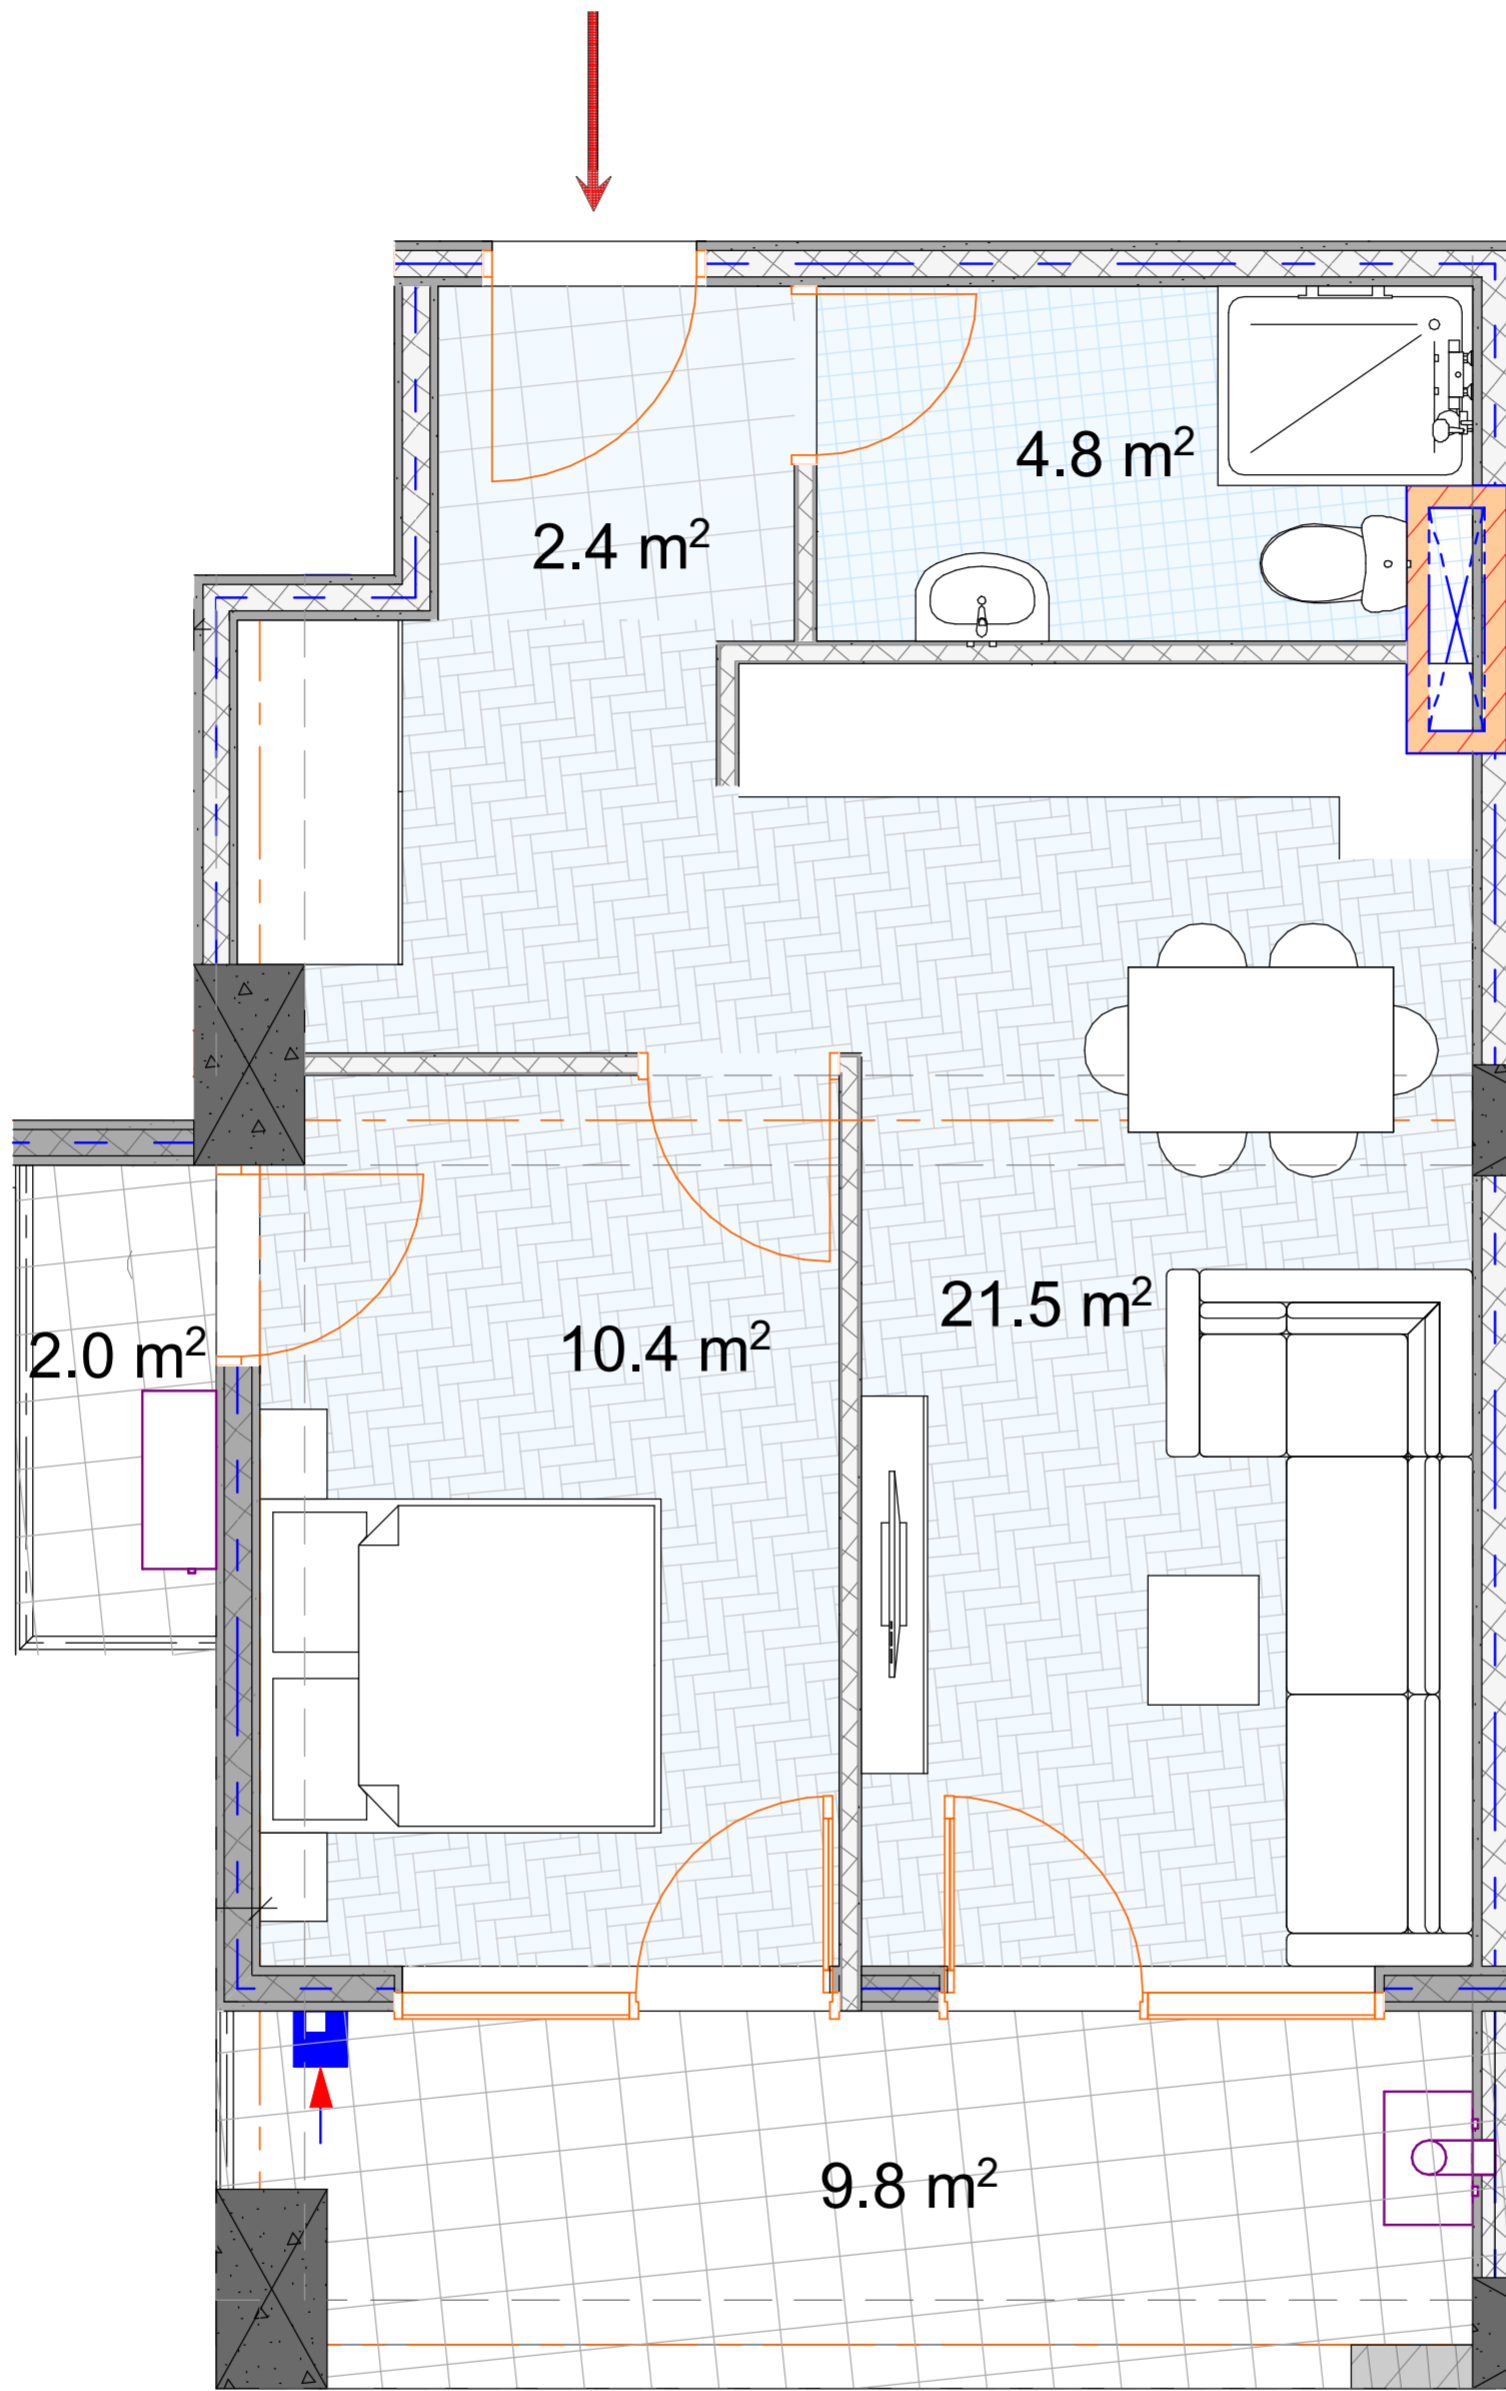

BAUMEISTER
DEVELOPMENT

ბინა №29

საერთო ფართი: 51,6 მ²
სახსოვრებალი: 39,8 მ²
საზაფხულო: 11,8 მ²
მისაღები: 21,5 მ²
საძინებელი 1: 10,4 მ²

სველი წერტილი: 4,8 მ²
ჰოლი: 2,4 მ²