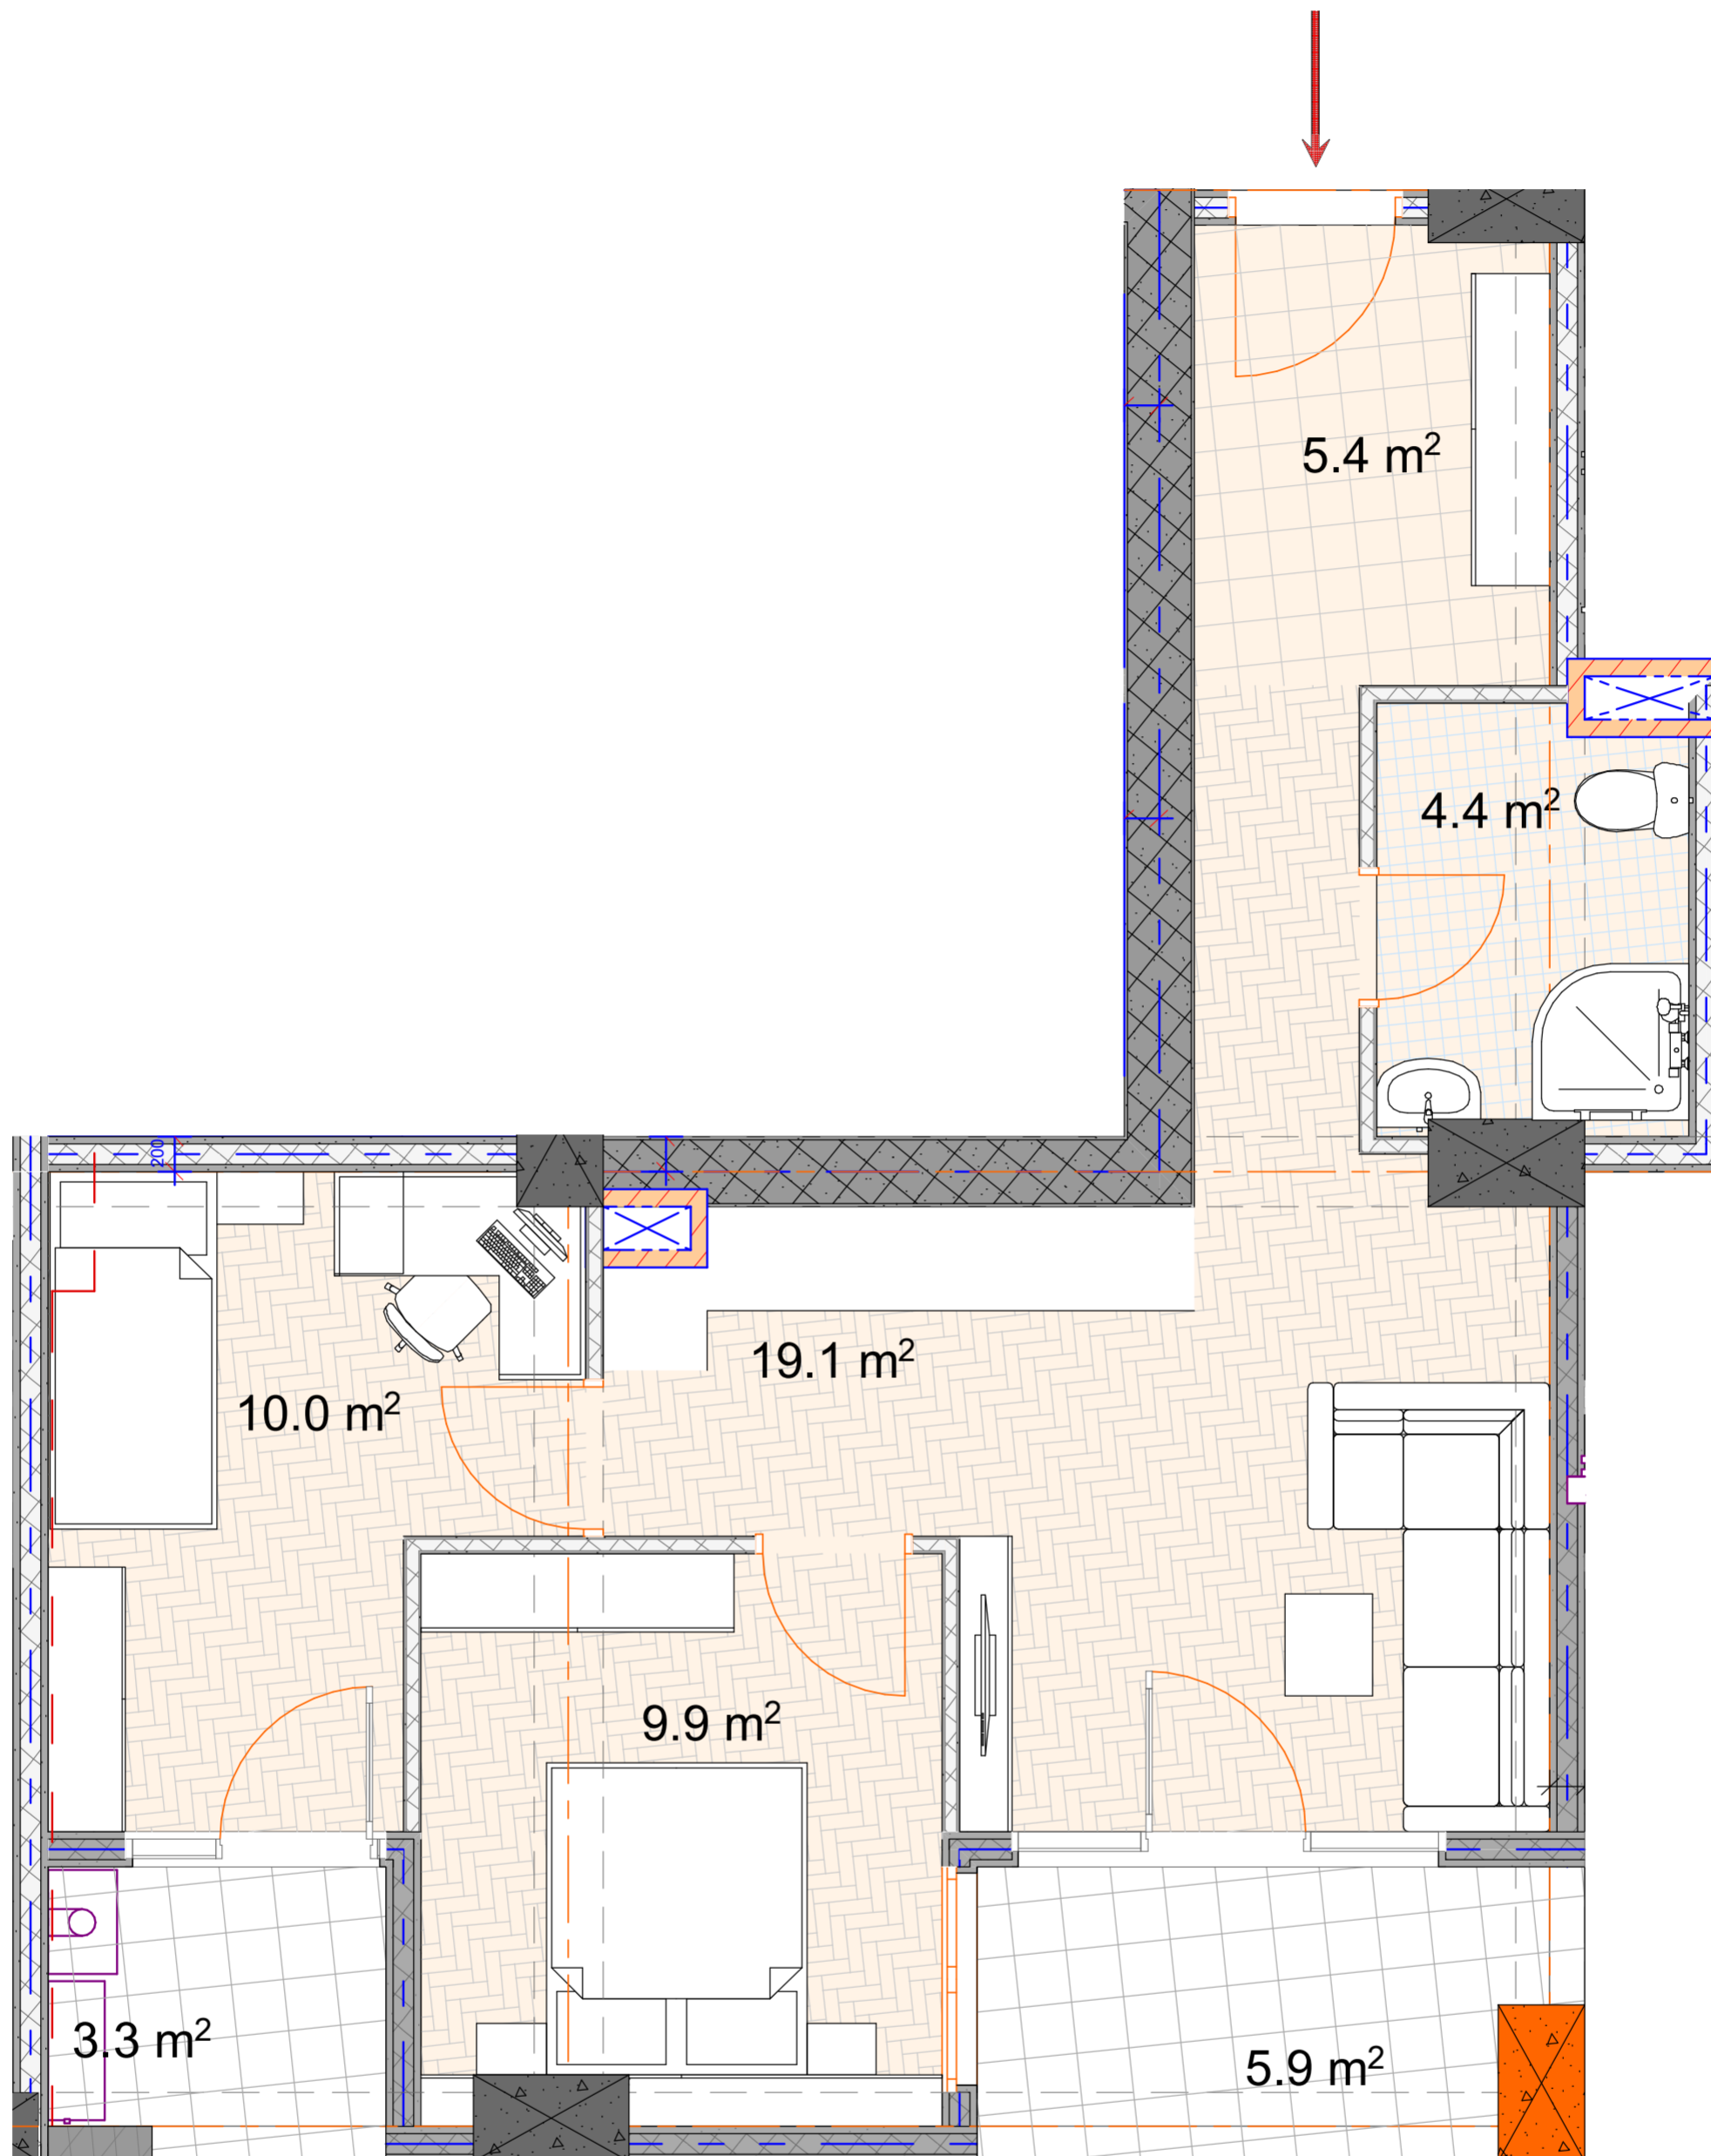

BAUMEISTER
DEVELOPMENT

Квартира №32

Общая площадь: 59,3 м^2
Жилая площадь: 50,1 м^2
Площадь балконов: 9,2 м^2
Гостинная: 19,1 м^2
Спальня 1: 9,9 м^2

Спальня 2: 10,0 м^2
Ванная комната: 4,4 м^2
Вход: 5,4 м^2