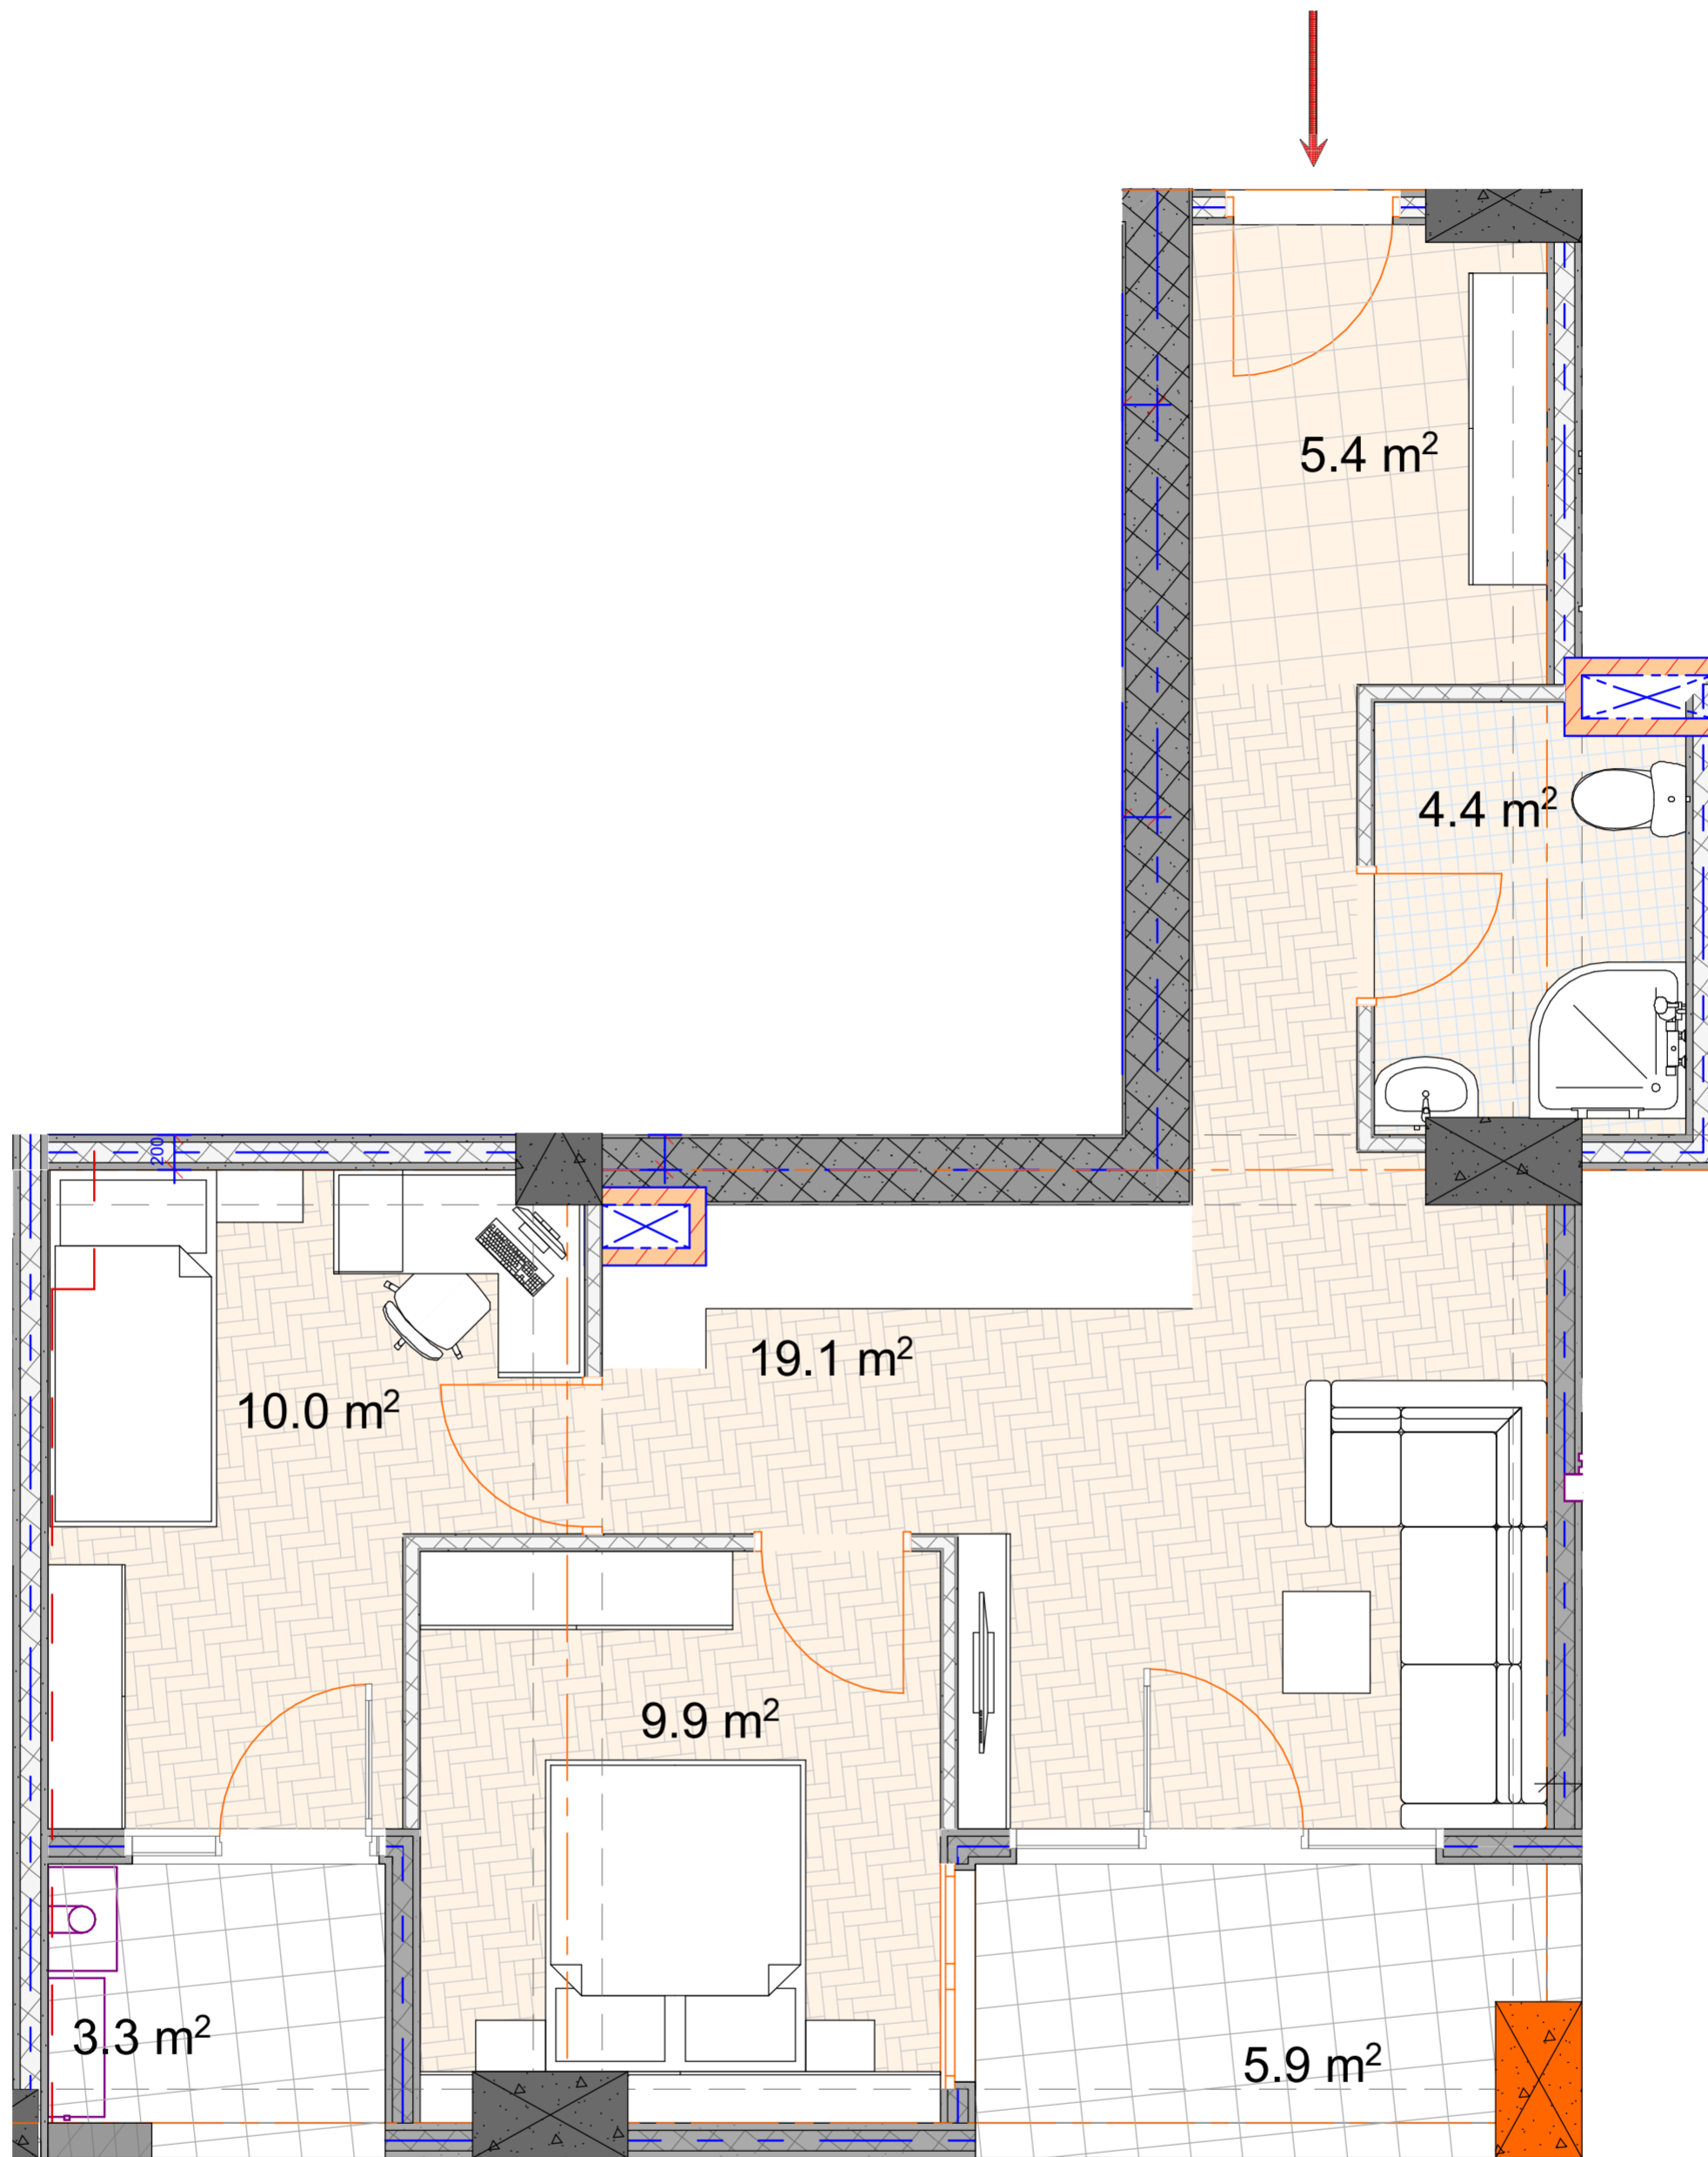

BAUMEISTER
DEVELOPMENT

ბინა №32

საერთო ფართი: 59,3 მ²
საცხოვრებელი: 50,1 მ²
საზაფხულო: 9,2 მ²
მისაღები: 19,1 მ²
საძინებელი 1: 9,9 მ²

საძინებელი 2: 10,0 მ²
სველი წერტილი: 4,4 მ²
ჰოლი: 5,4 მ²