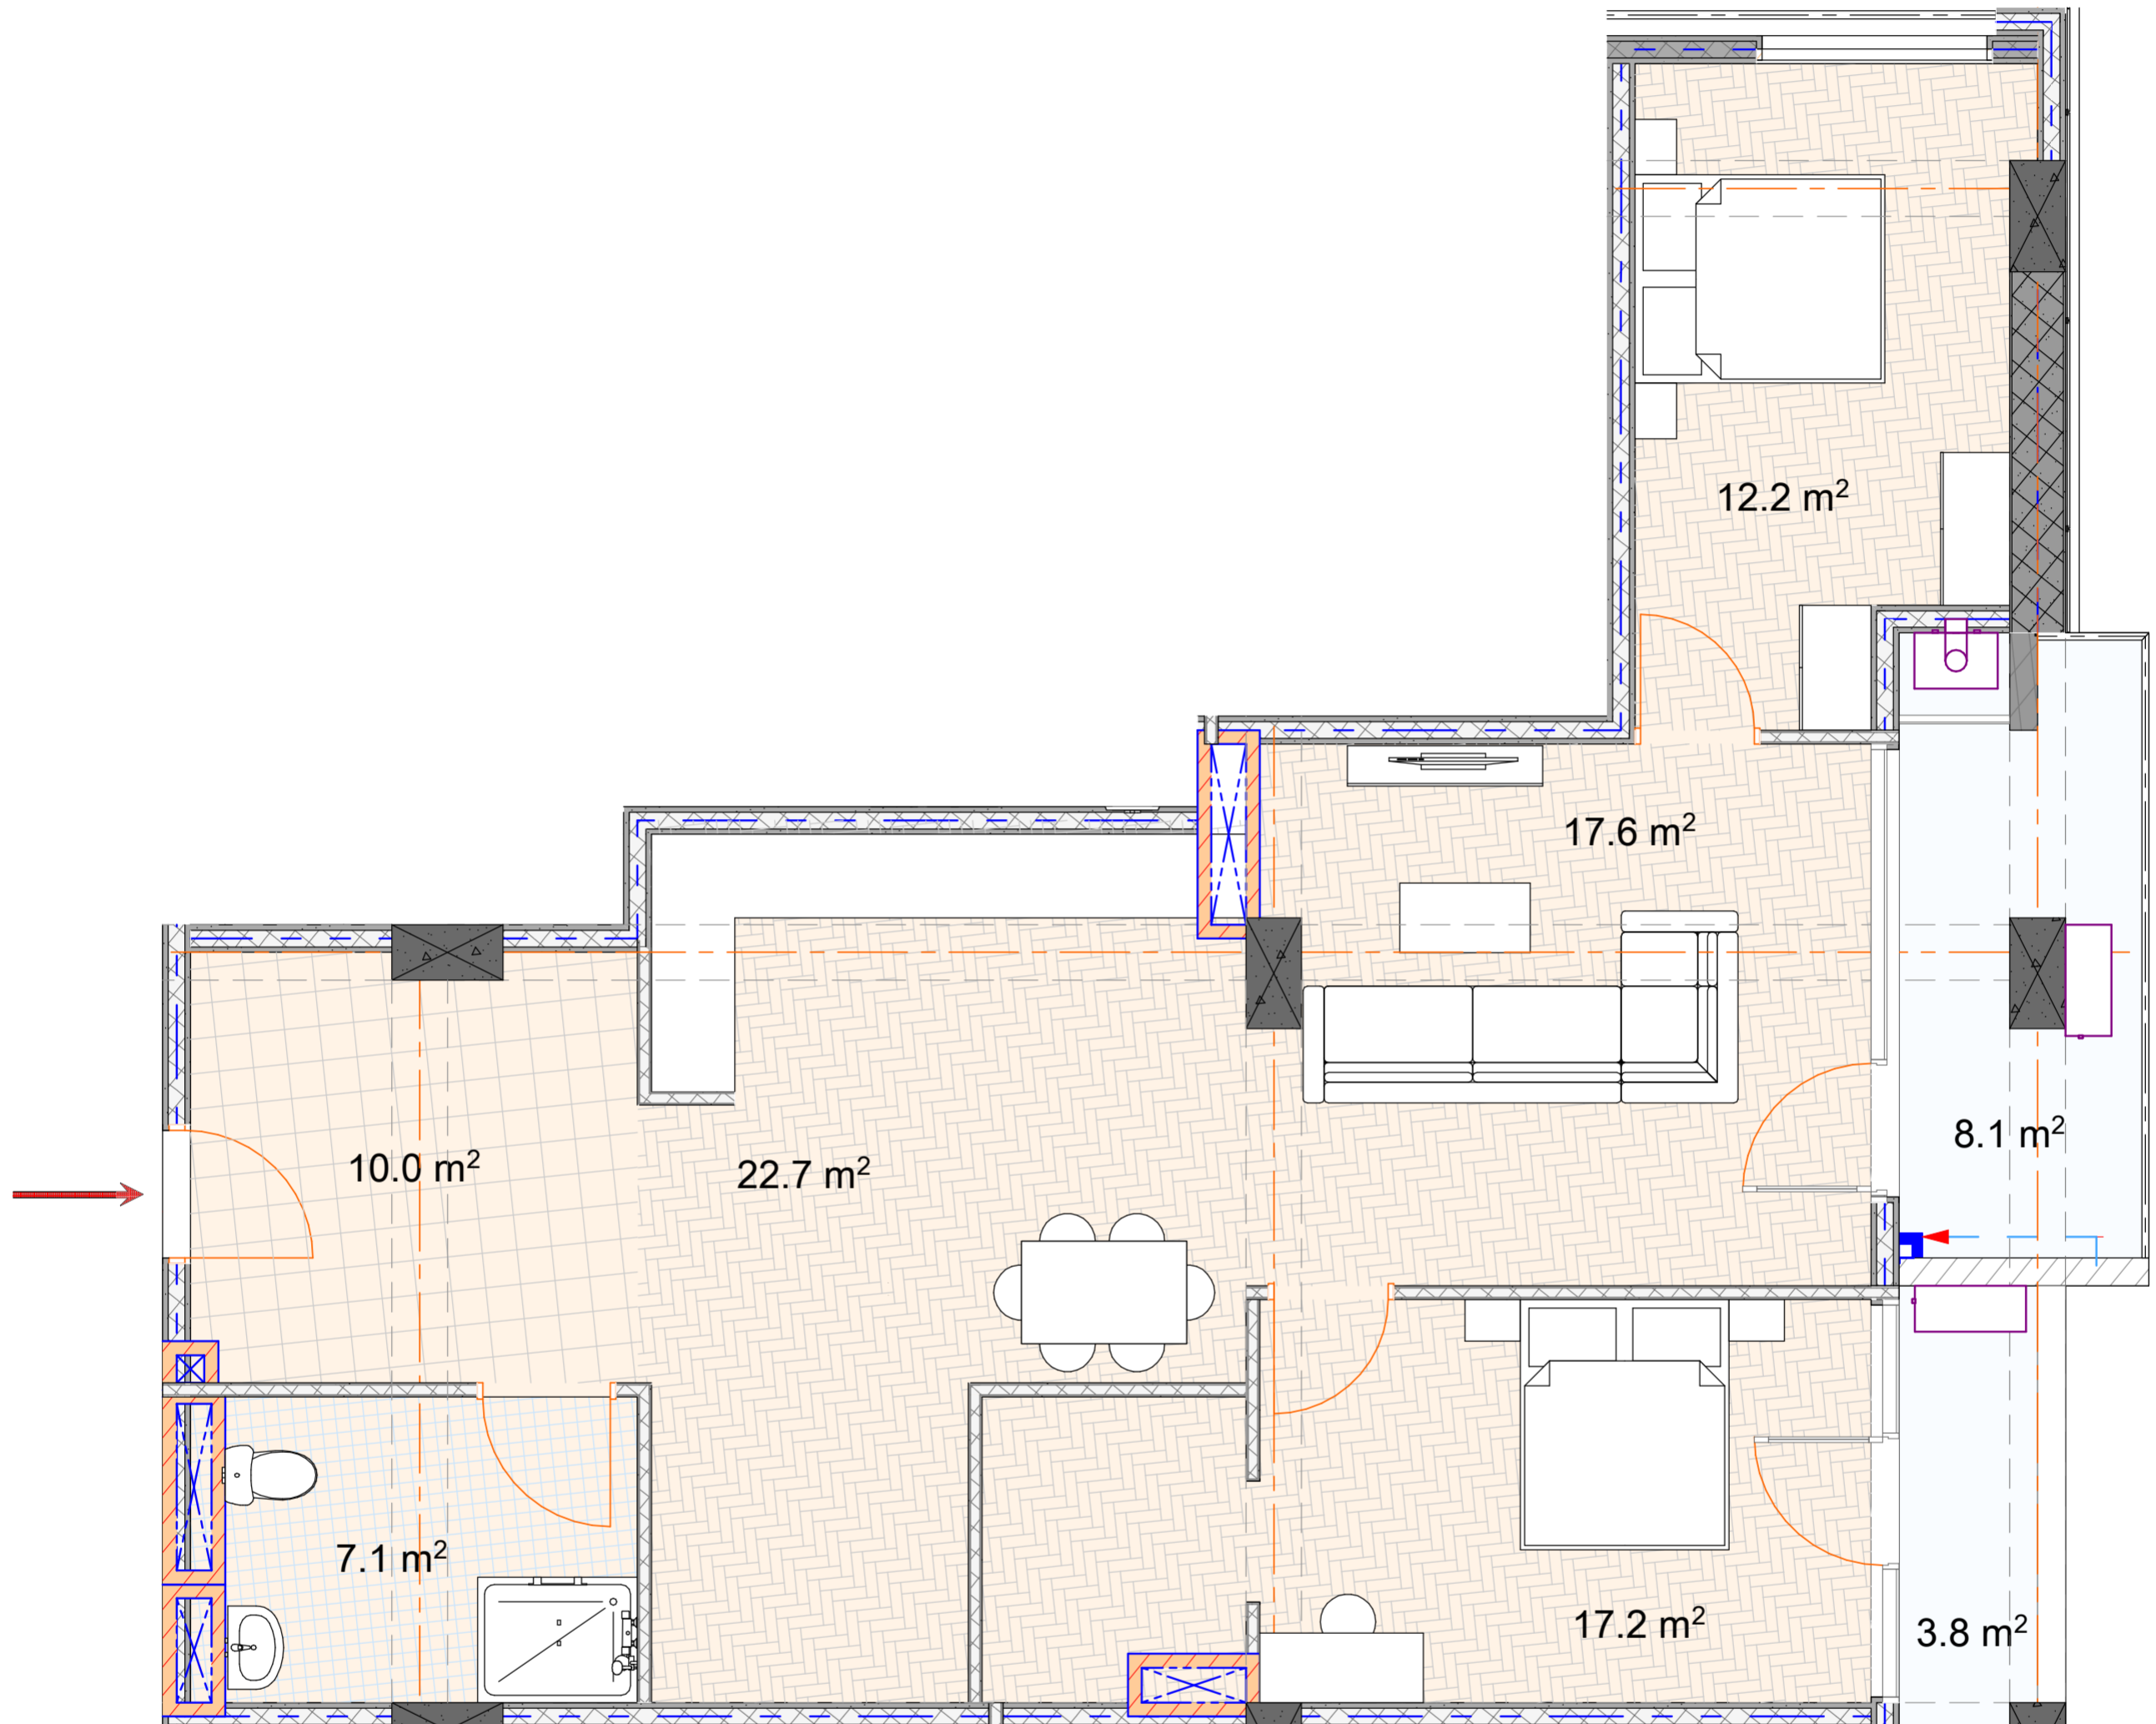

## ბინა №42

საერთო ფართი: 102,6 მ<sup>2</sup>  
საცხოვრებელი: 90,7 მ<sup>2</sup>  
საზაფხულო: 11,9 მ<sup>2</sup>  
მისაღები: 17,6 მ<sup>2</sup>  
სამზარეულო: 22,7 მ<sup>2</sup>

საძინებელი 1: 17,2 მ<sup>2</sup>  
საძინებელი 2: 12,2 მ<sup>2</sup>  
სველი წერტილი: 7,1 მ<sup>2</sup>  
ჰოლი: 10,0 მ<sup>2</sup>