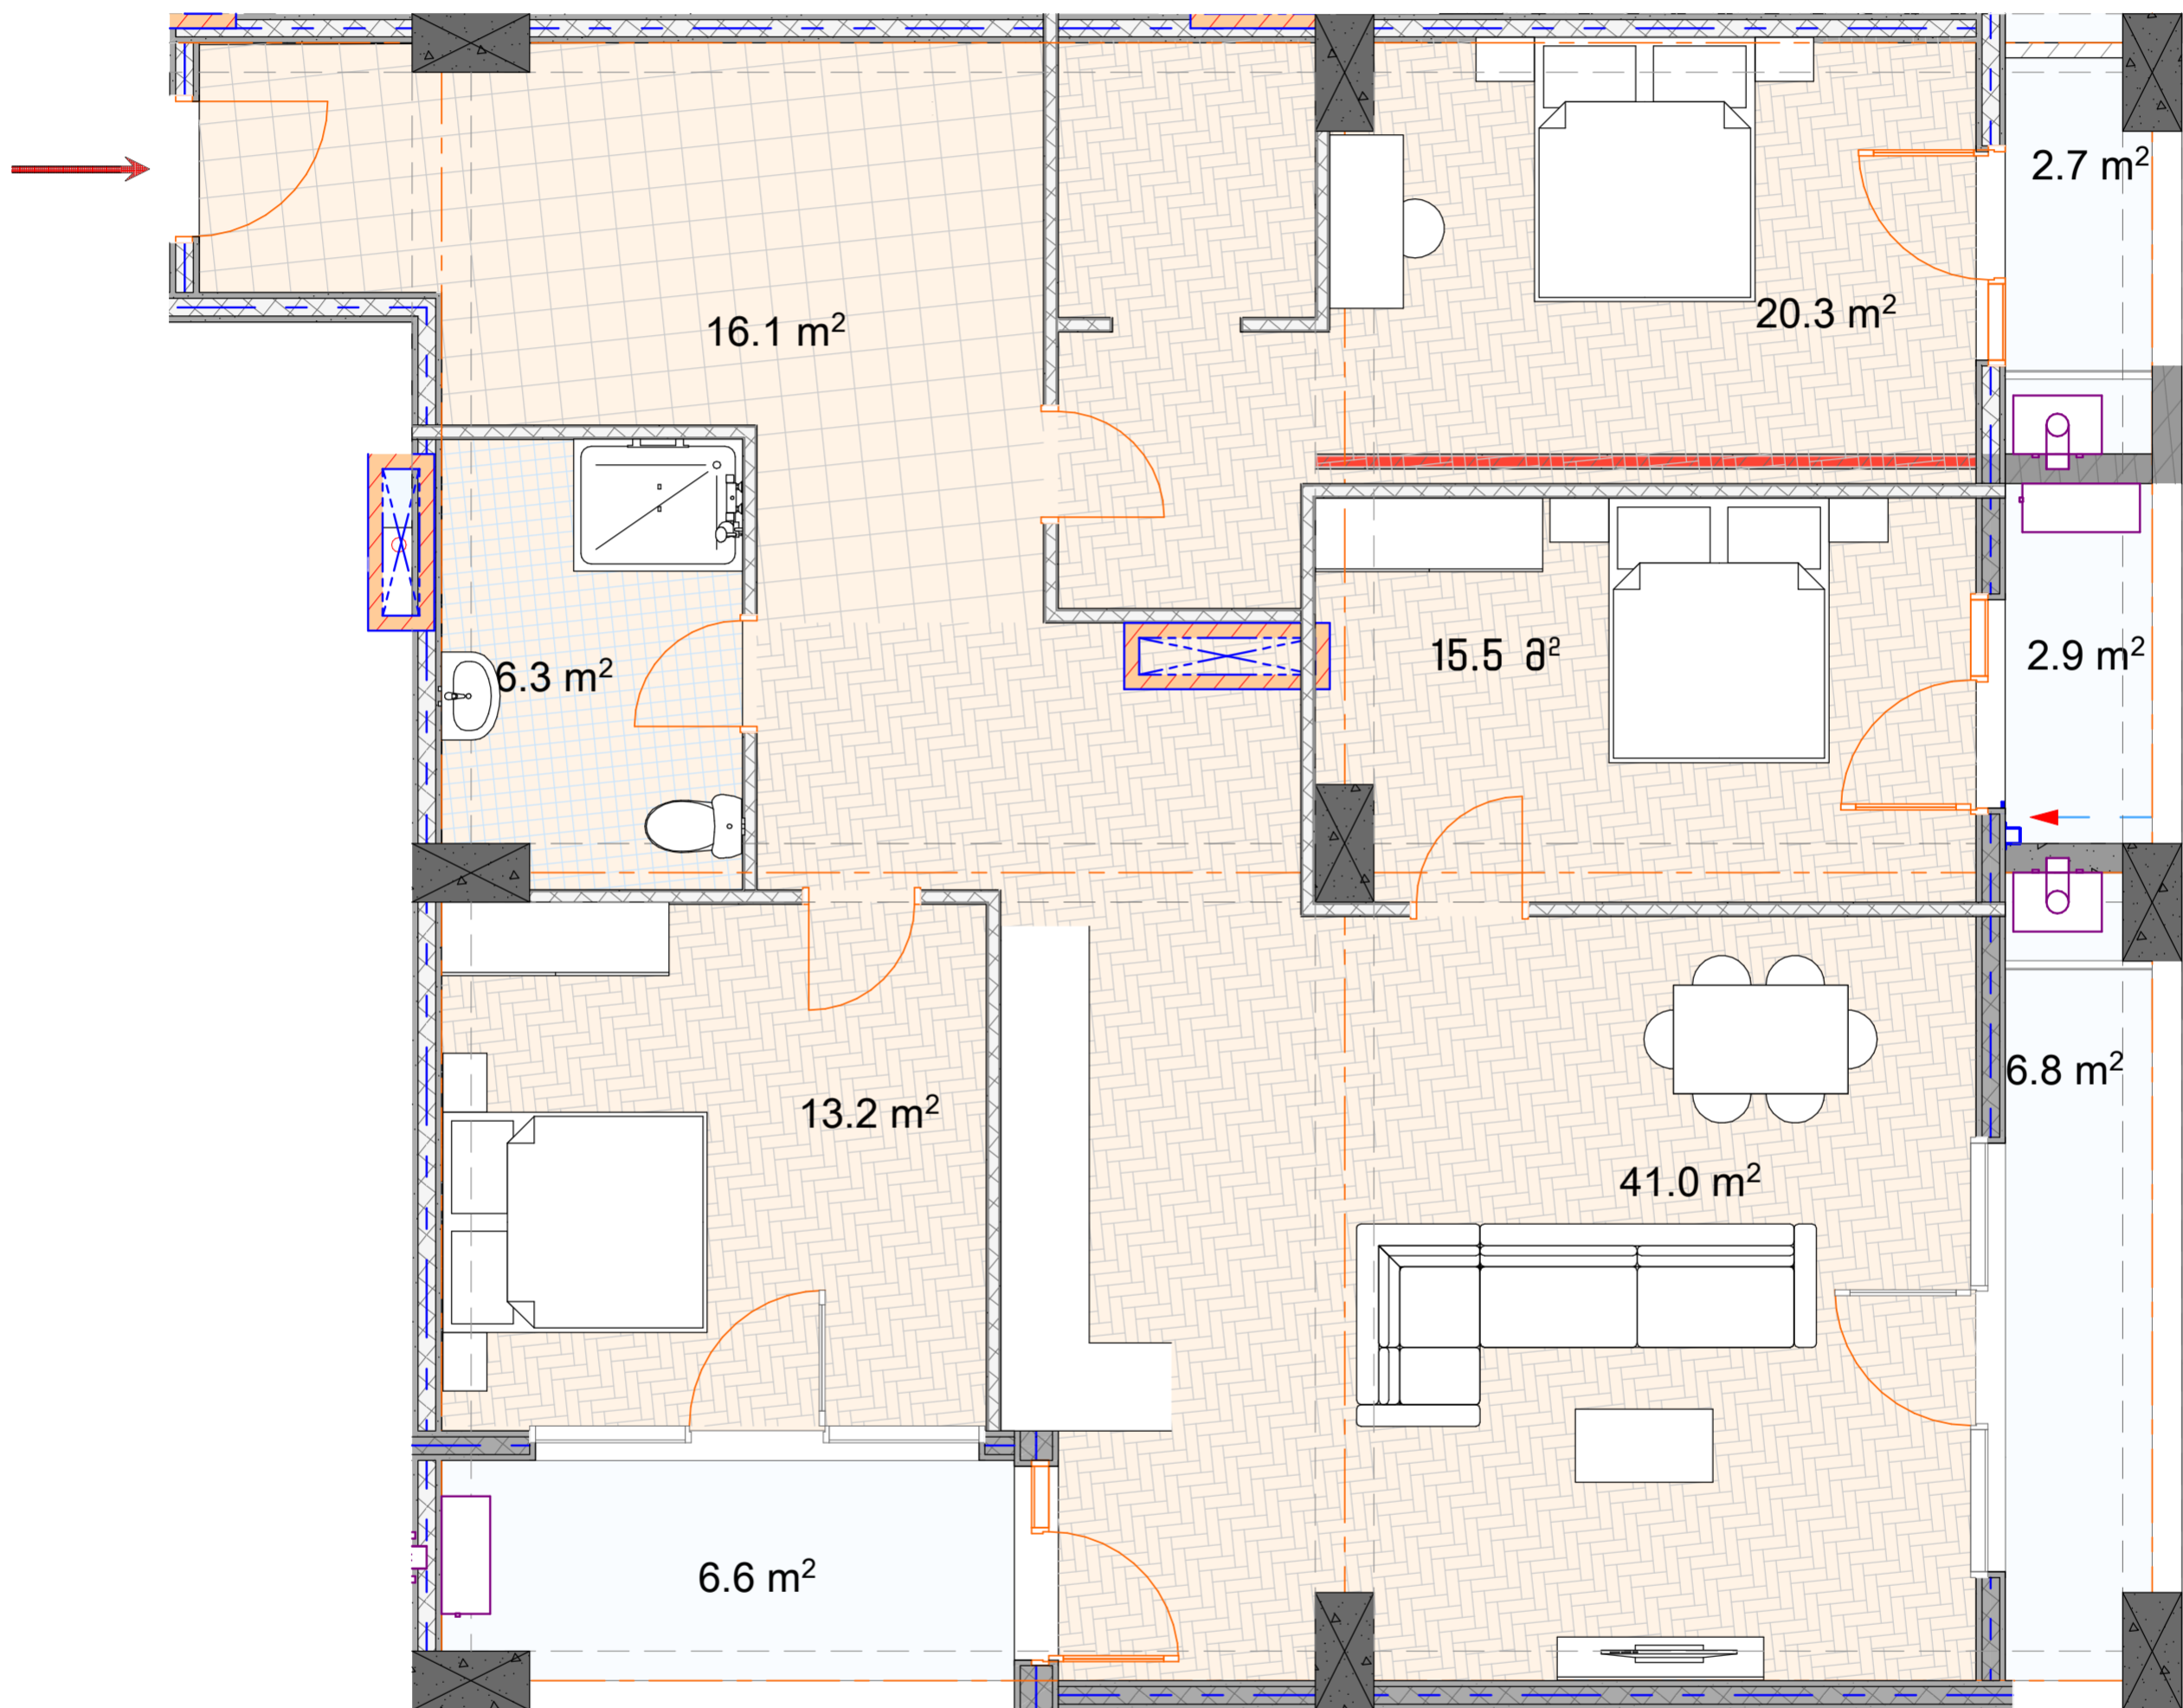

BAUMEISTER
DEVELOPMENT

FLAT №45

TOTAL SPACE: 131,4 м²
FLAT SPACE: 112,4 м²
SUMMER SPACE: 19,0 м²
LIVINGROOM: 41,0 м²
BEDROOM 1: 20,3 м²

BEDROOM 2: 13,2 м²
BEDROOM 3: 15,5 м²
BATHROOM: 6,3 м²
HALL: 16,1 м²