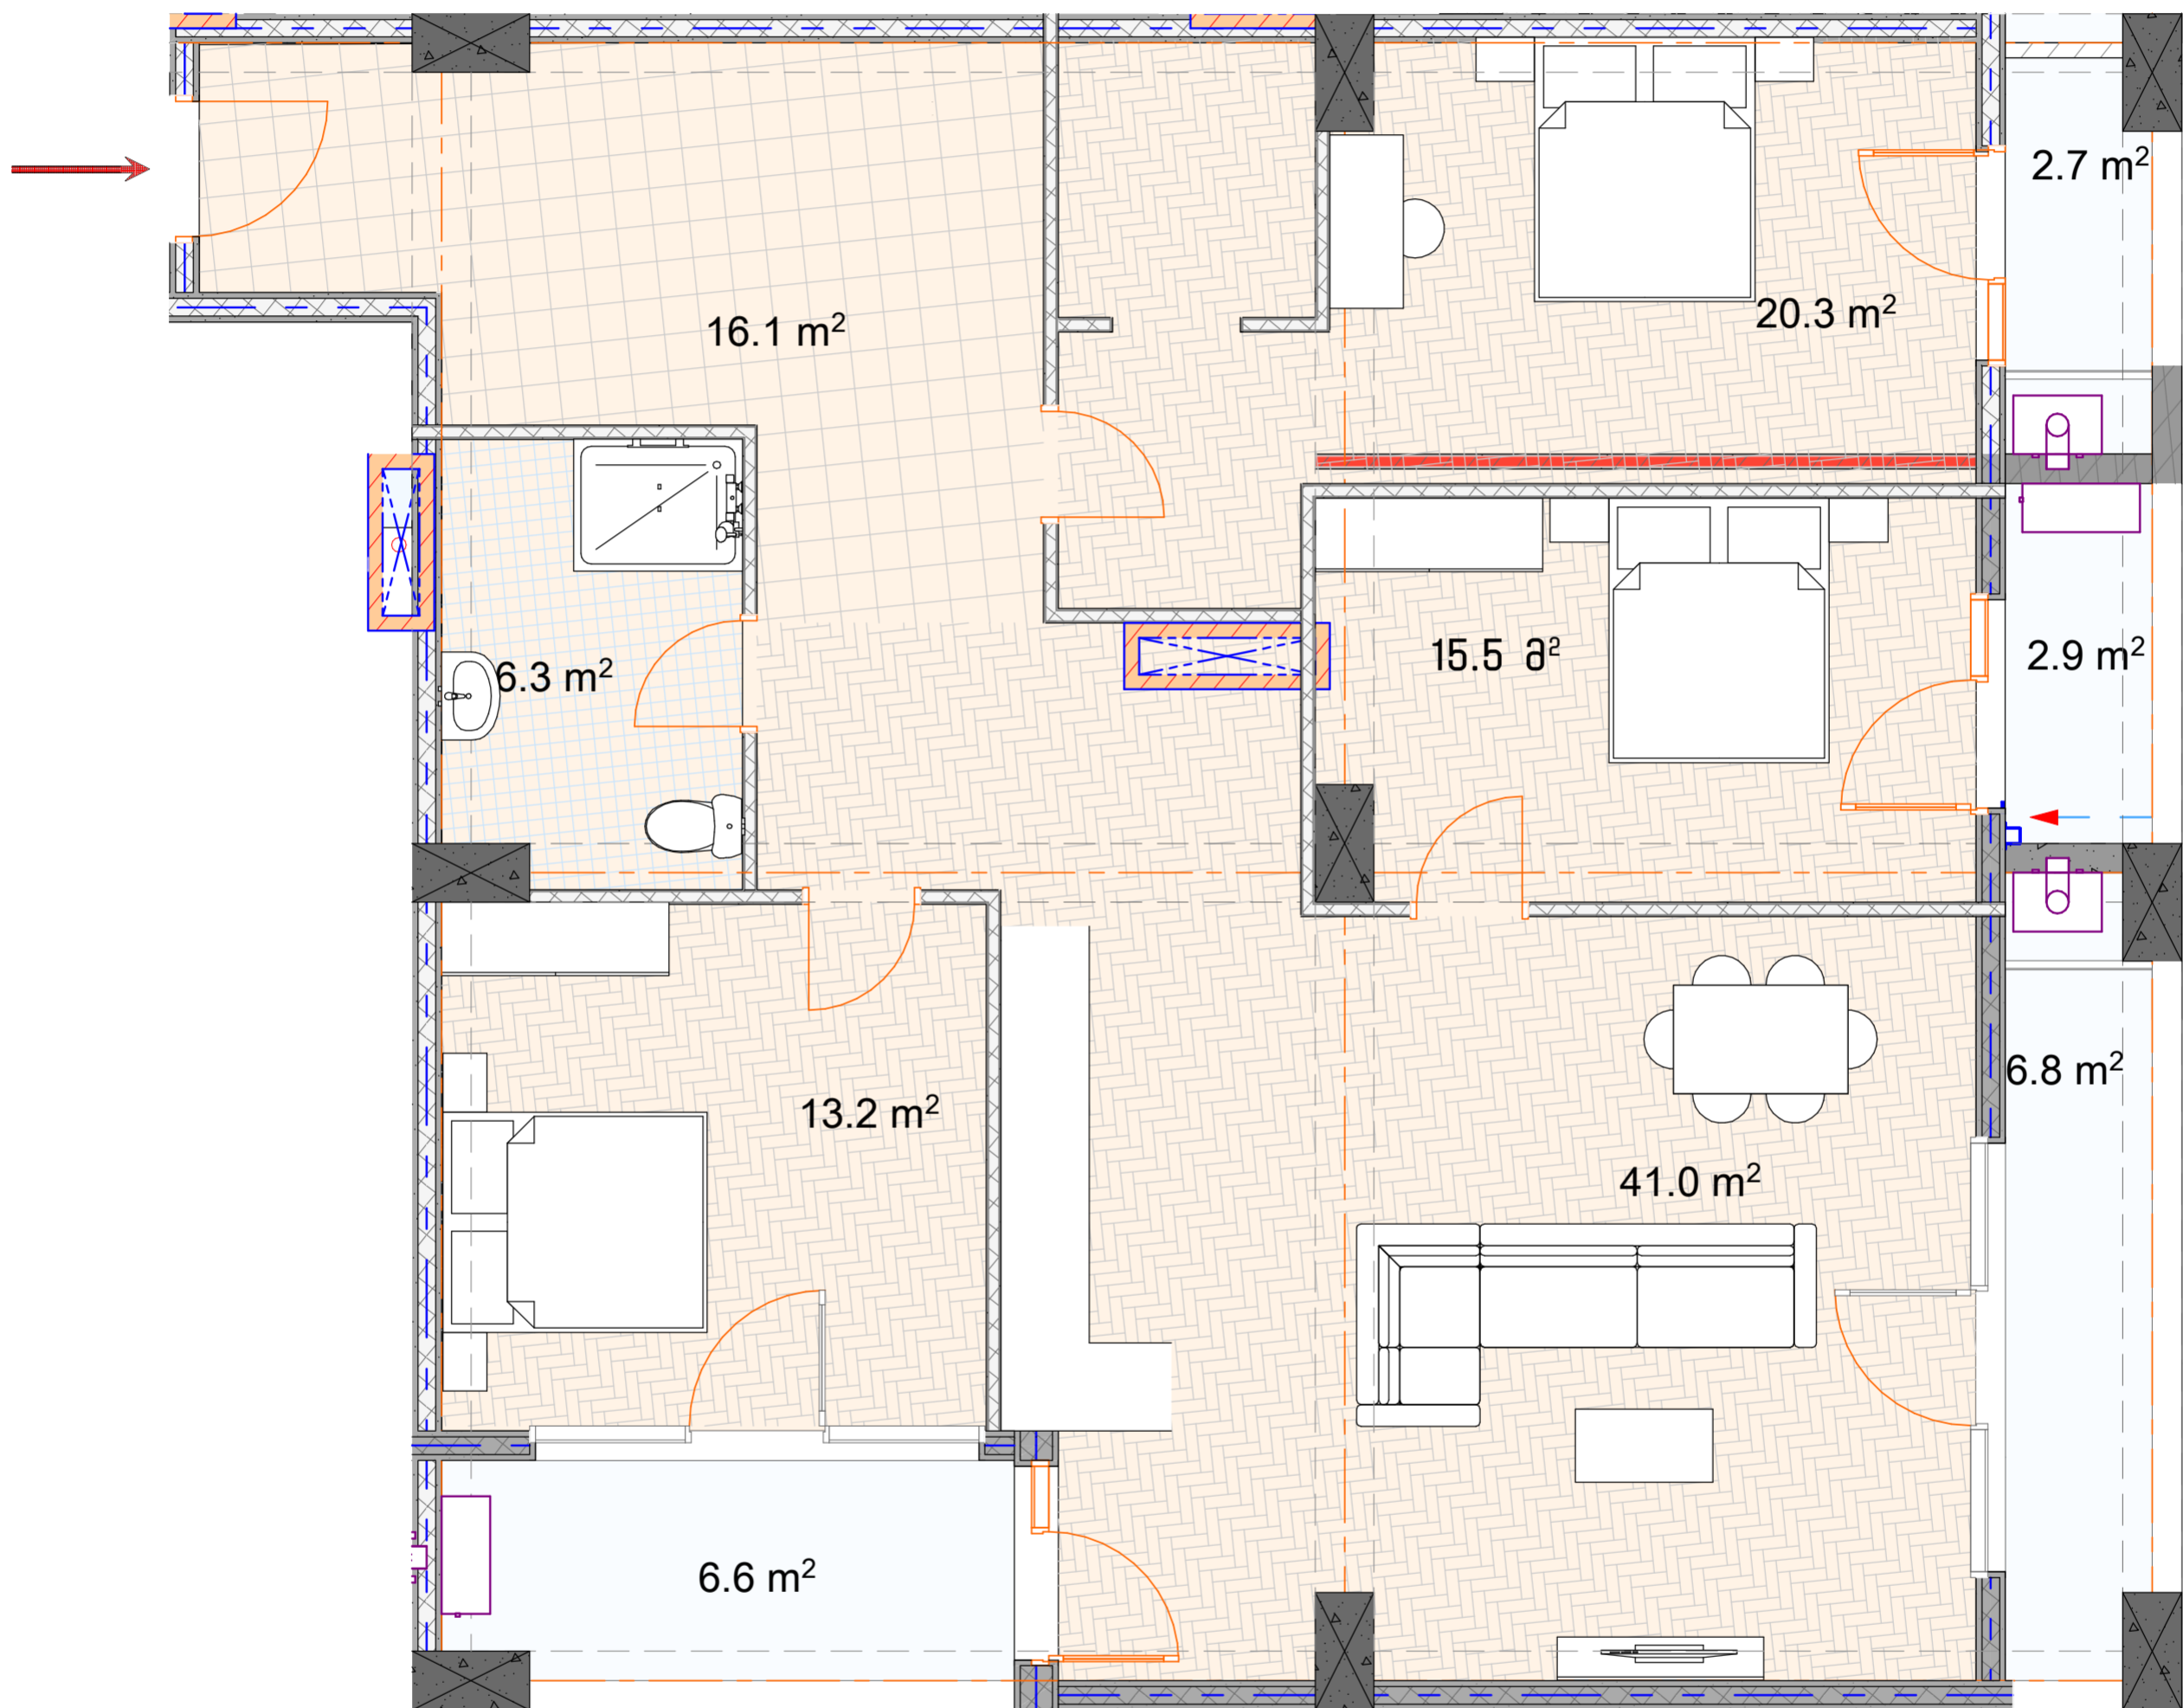

BAUMEISTER
DEVELOPMENT

ბინა №45

საერთო ფართი: 131,4 მ²
საცხოვრებელი: 112,4 მ²
საზაფხულო: 19,0 მ²
მისაღები: 41,0 მ²
საძინებელი 1: 20,3 მ²

საძინებელი 2: 13,2 მ²
საძინებელი 3: 15,5 მ²
სველი წერტილი: 6,3 მ²
ჰოლი: 16,1 მ²