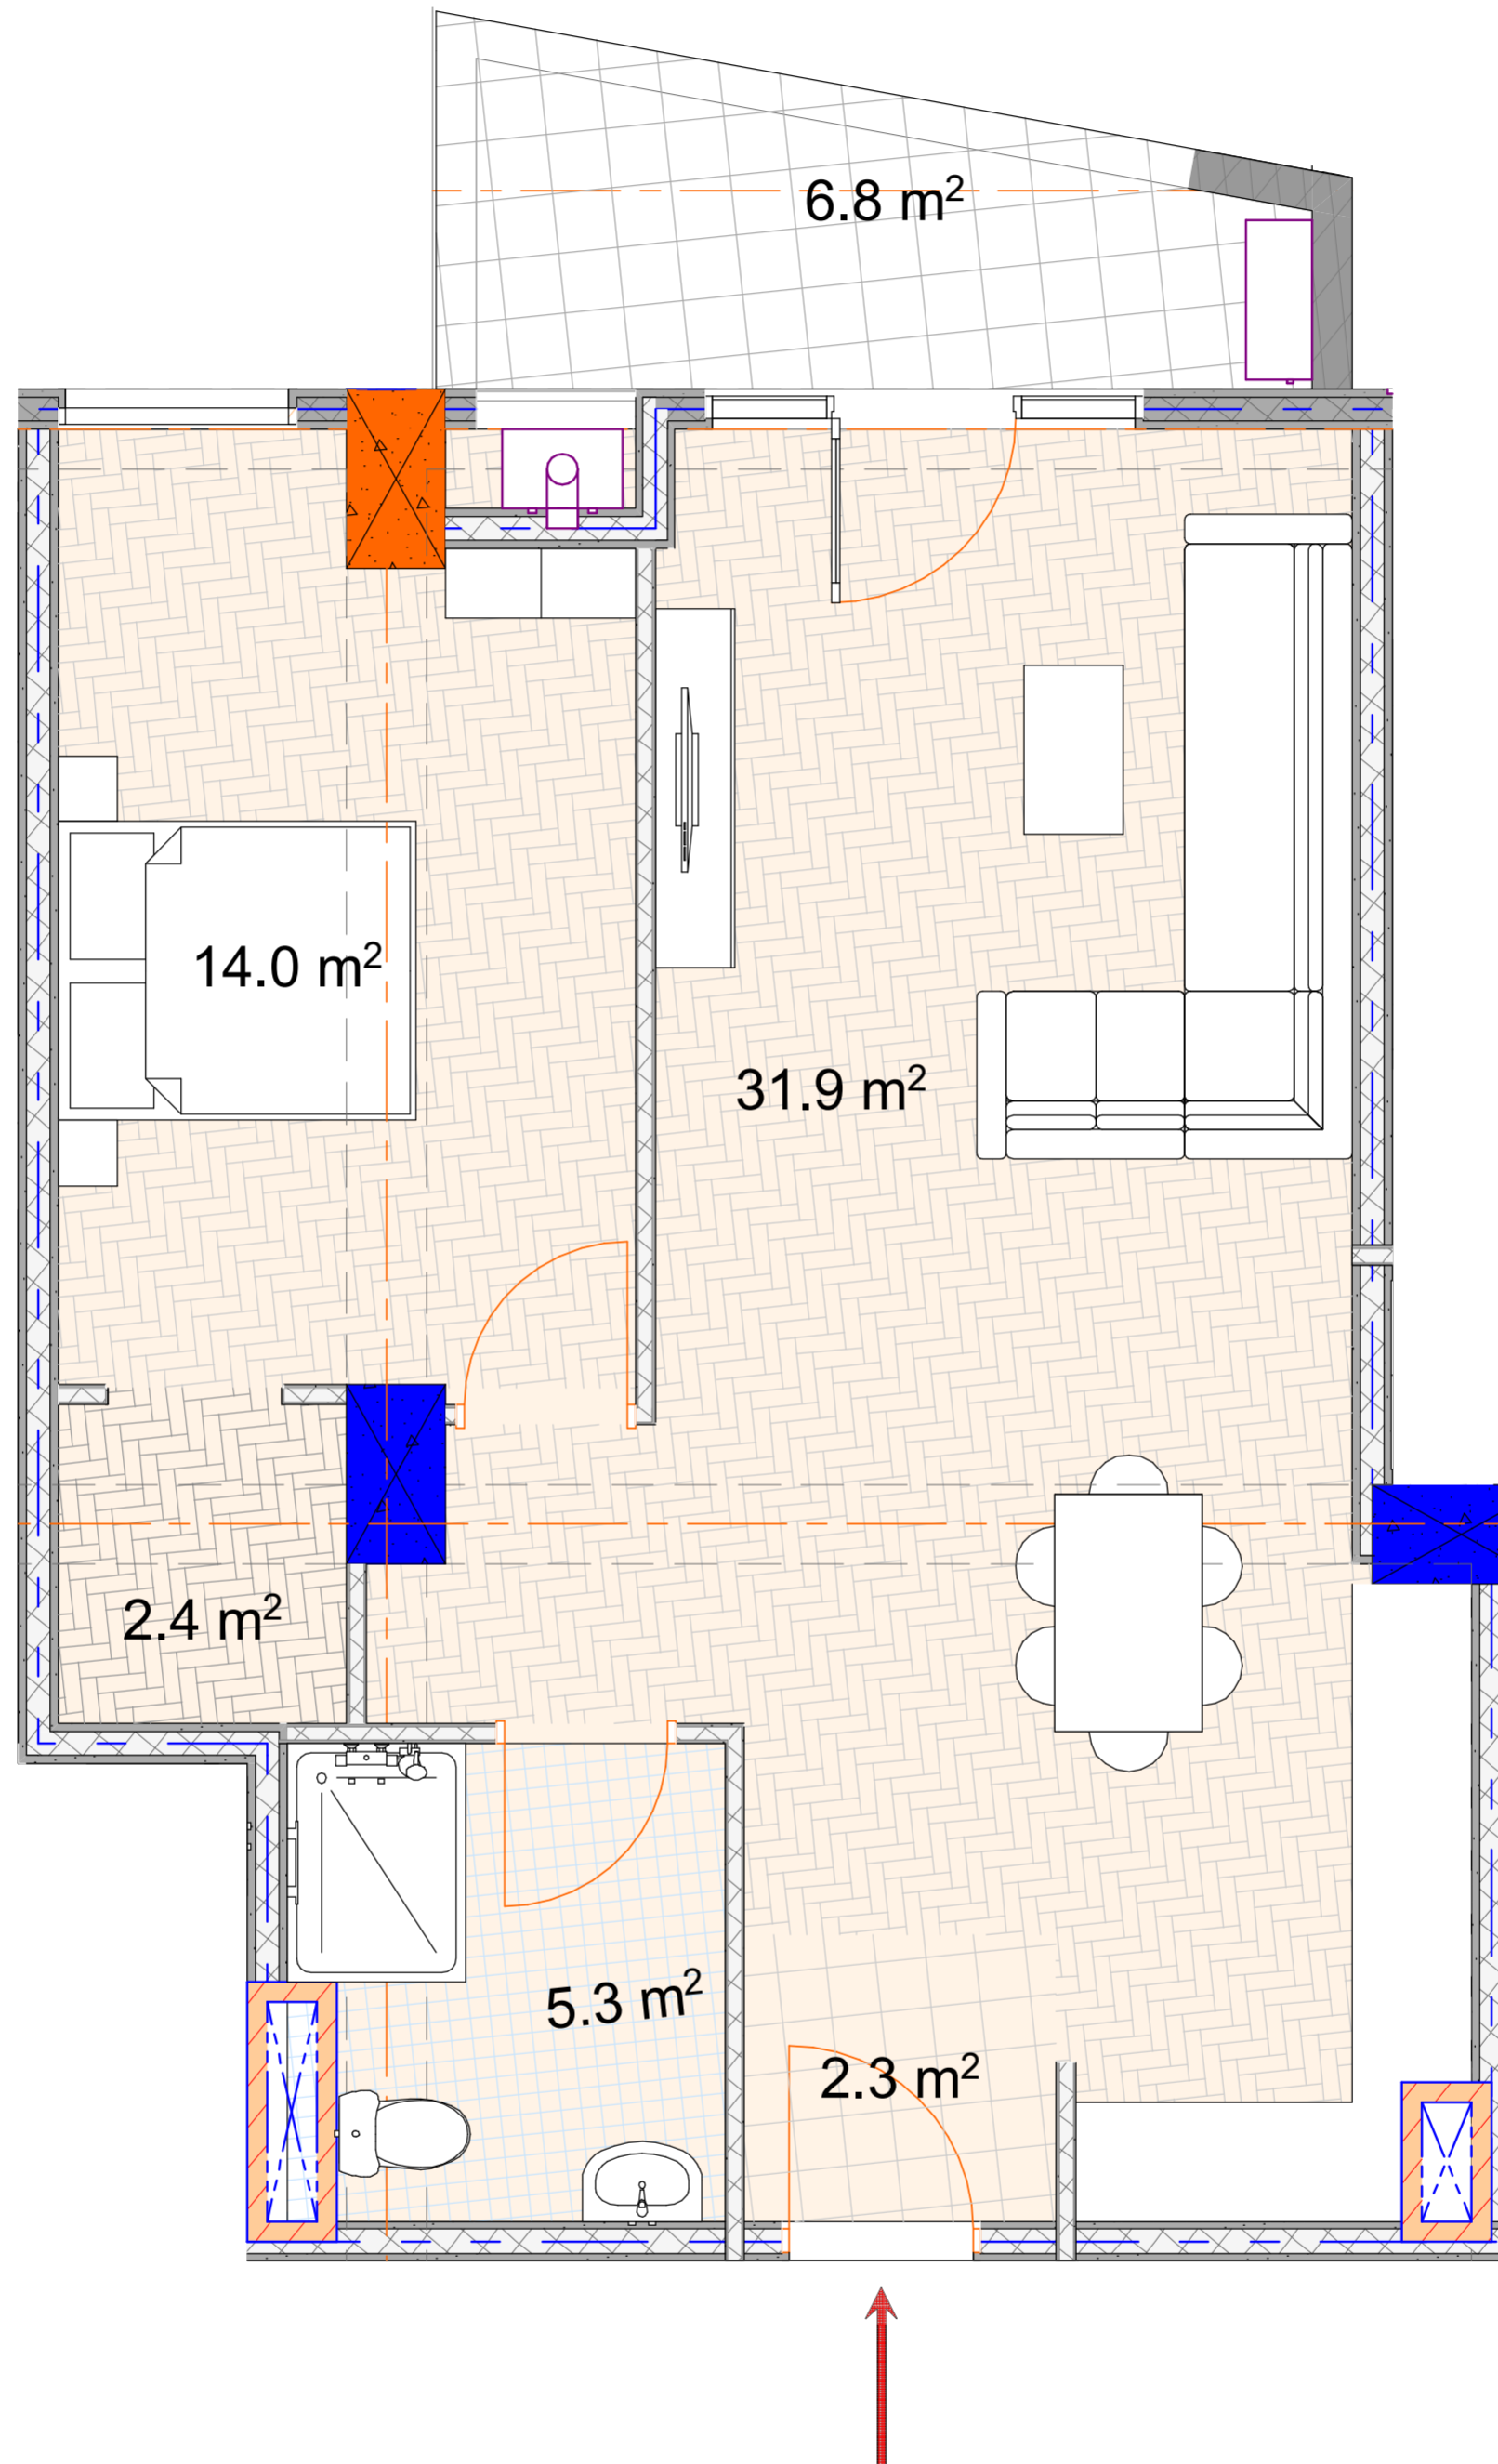

BAUMEISTER
DEVELOPMENT

FLAT №4

TOTAL SPACE: 69,3 м²
FLAT SPACE: 57,1 м²
SUMMER SPACE: 6,8 м²
LIVINGROOM: 31,9 м²
BEDROOM 1: 14,0 м²

BATHROOM: 5,3 м²
HALL: 2,3 м²