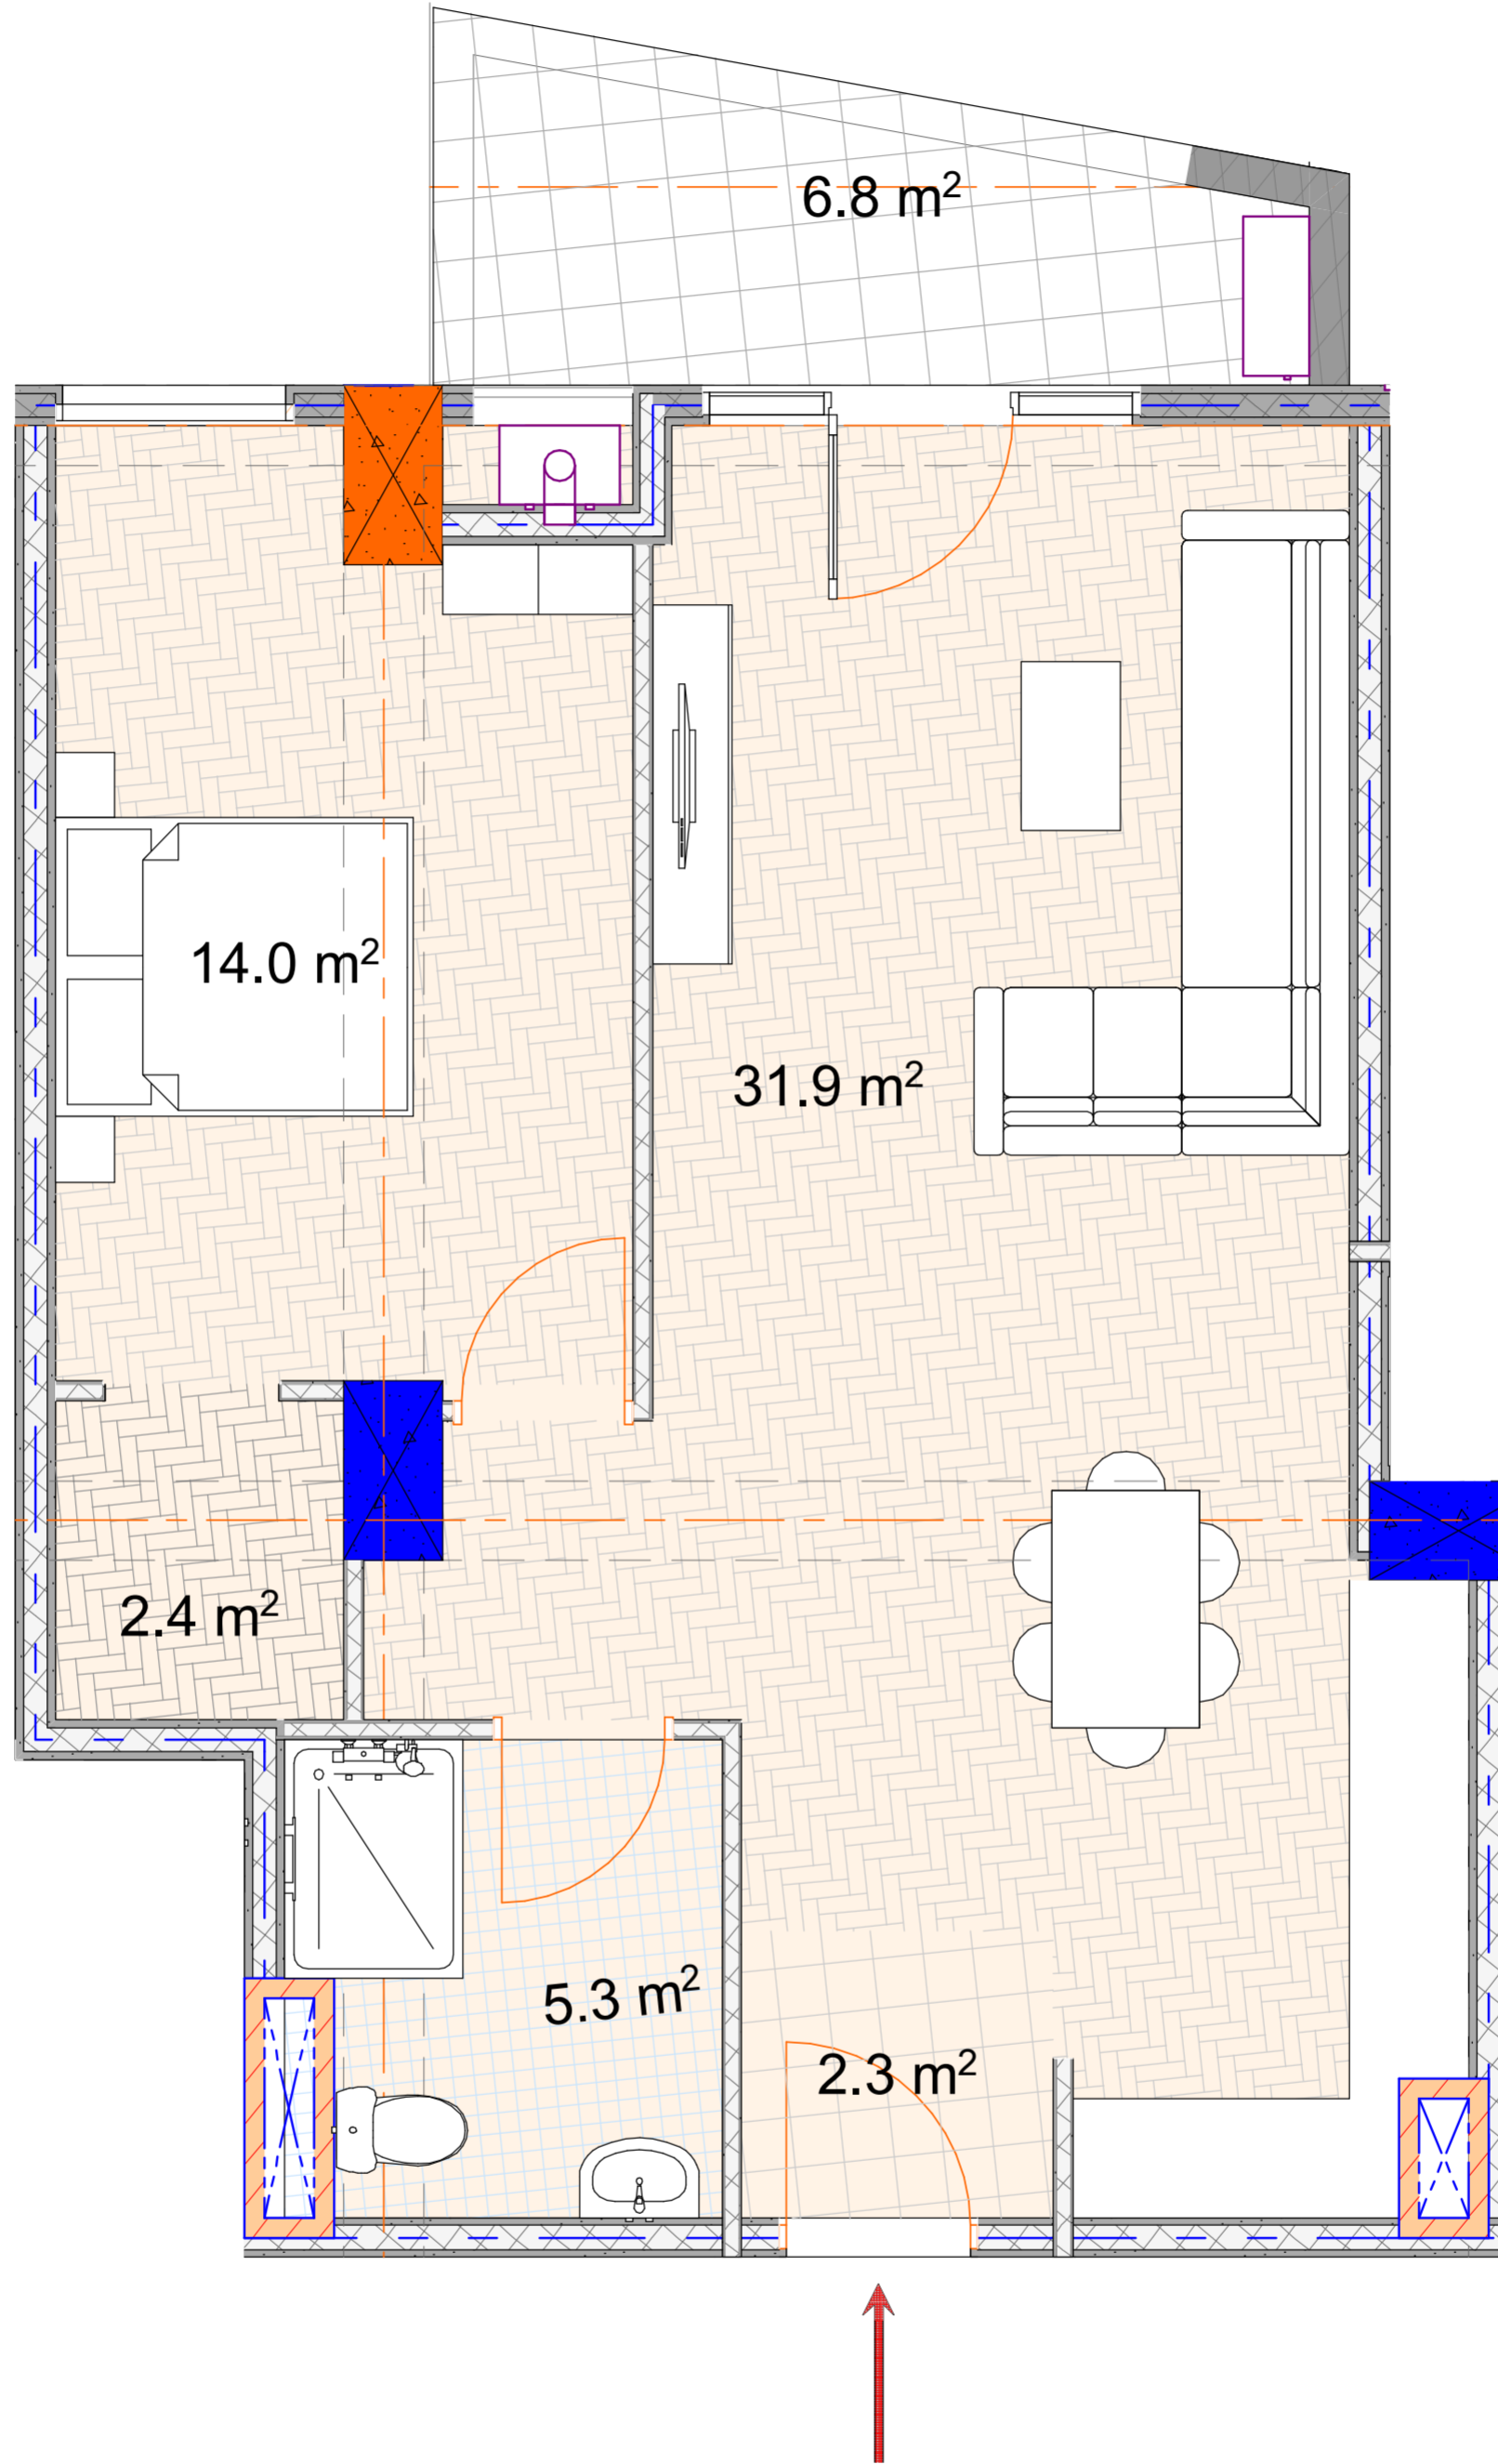

## ბინა №4

საერთო ფართი: 69,3 მ<sup>2</sup>  
საცხოვრებელი: 57,1 მ<sup>2</sup>  
საზაფხულო: 6,8 მ<sup>2</sup>  
მისაღები: 31,9 მ<sup>2</sup>  
სამძინებელი 1: 14,0 მ<sup>2</sup>

სველი წერტილი: 5,3 მ<sup>2</sup>  
ჰოლი: 2,3 მ<sup>2</sup>