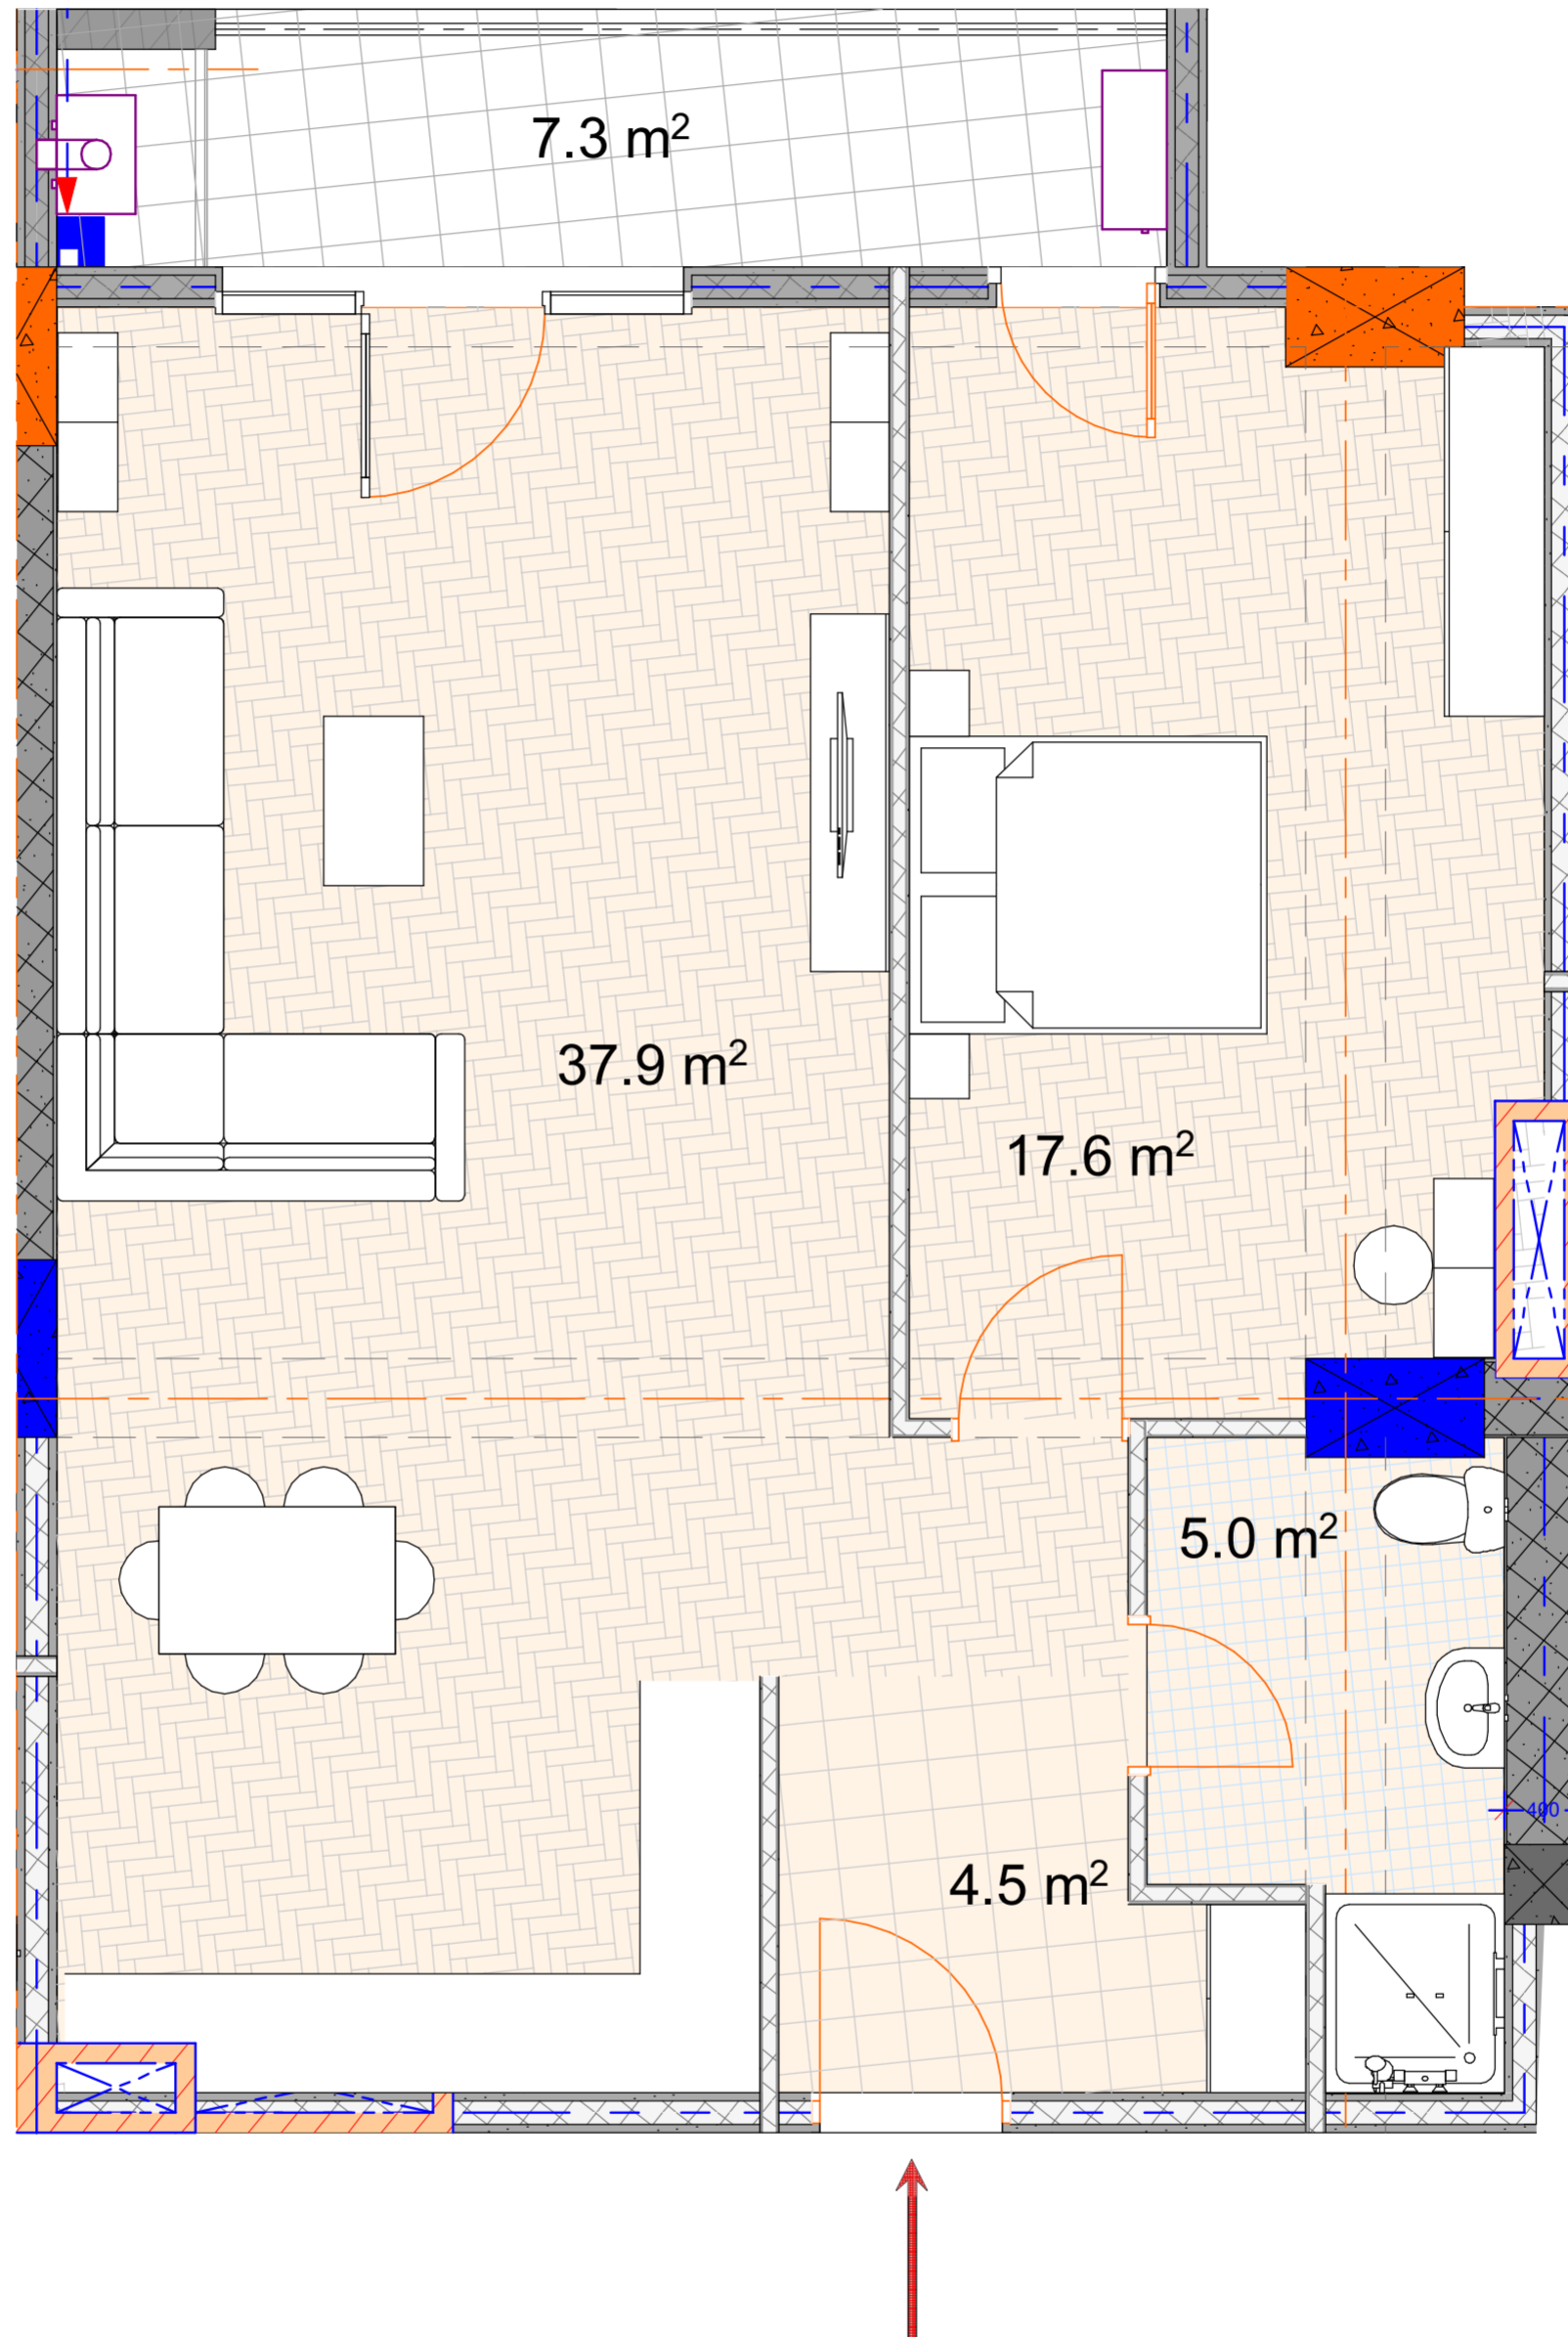

BAUMEISTER
DEVELOPMENT

FLAT N^o6

TOTAL SPACE: 73,0 m²
FLAT SPACE: 65,7 m²
SUMMER SPACE: 7,3 m²
LIVINGROOM: 37,9 m²
BEDROOM 1: 17,6 m²

BATHROOM : 5,0 m²
HALL: 4,5 m²