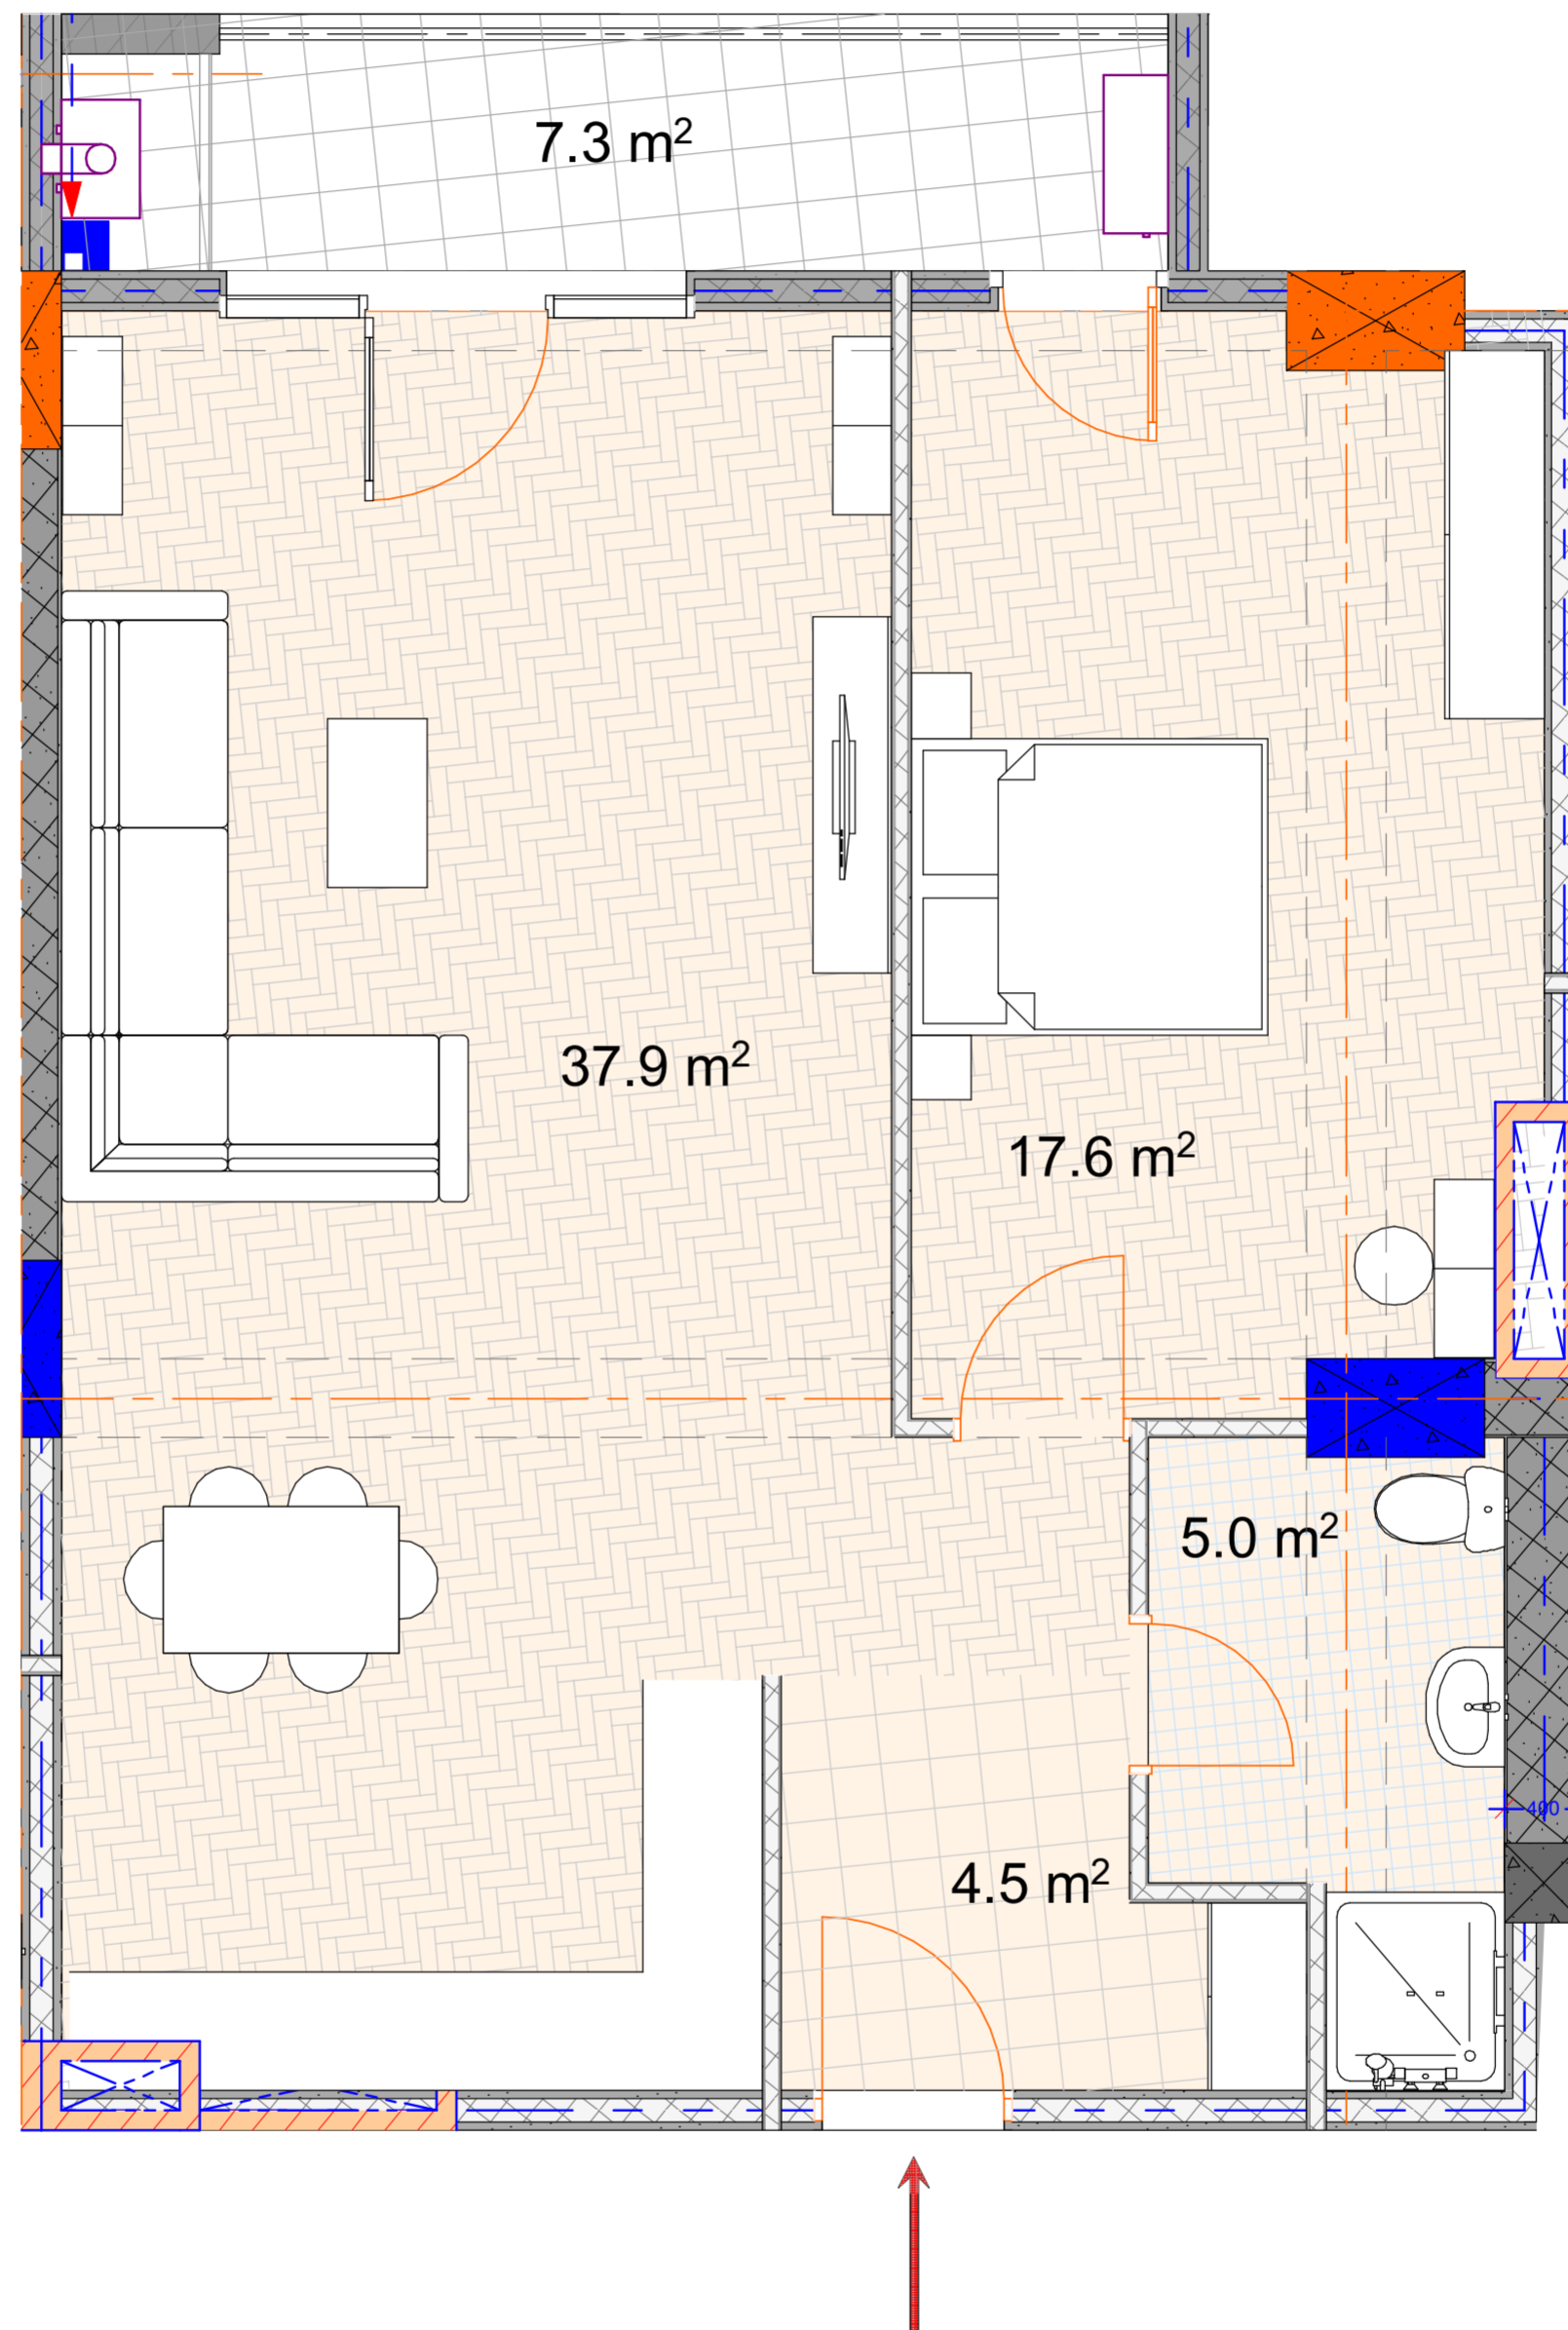

BAUMEISTER
DEVELOPMENT

Квартира №6

Общая площадь: 73,0 м²
Жилая площадь: 65,7 м²
Площадь балконов: 7,3 м²
Гостиная: 37,9 м²
Спальня 1: 17,6 м²

Ванная комната : 5,0 м²
Вход: 4,5 м²