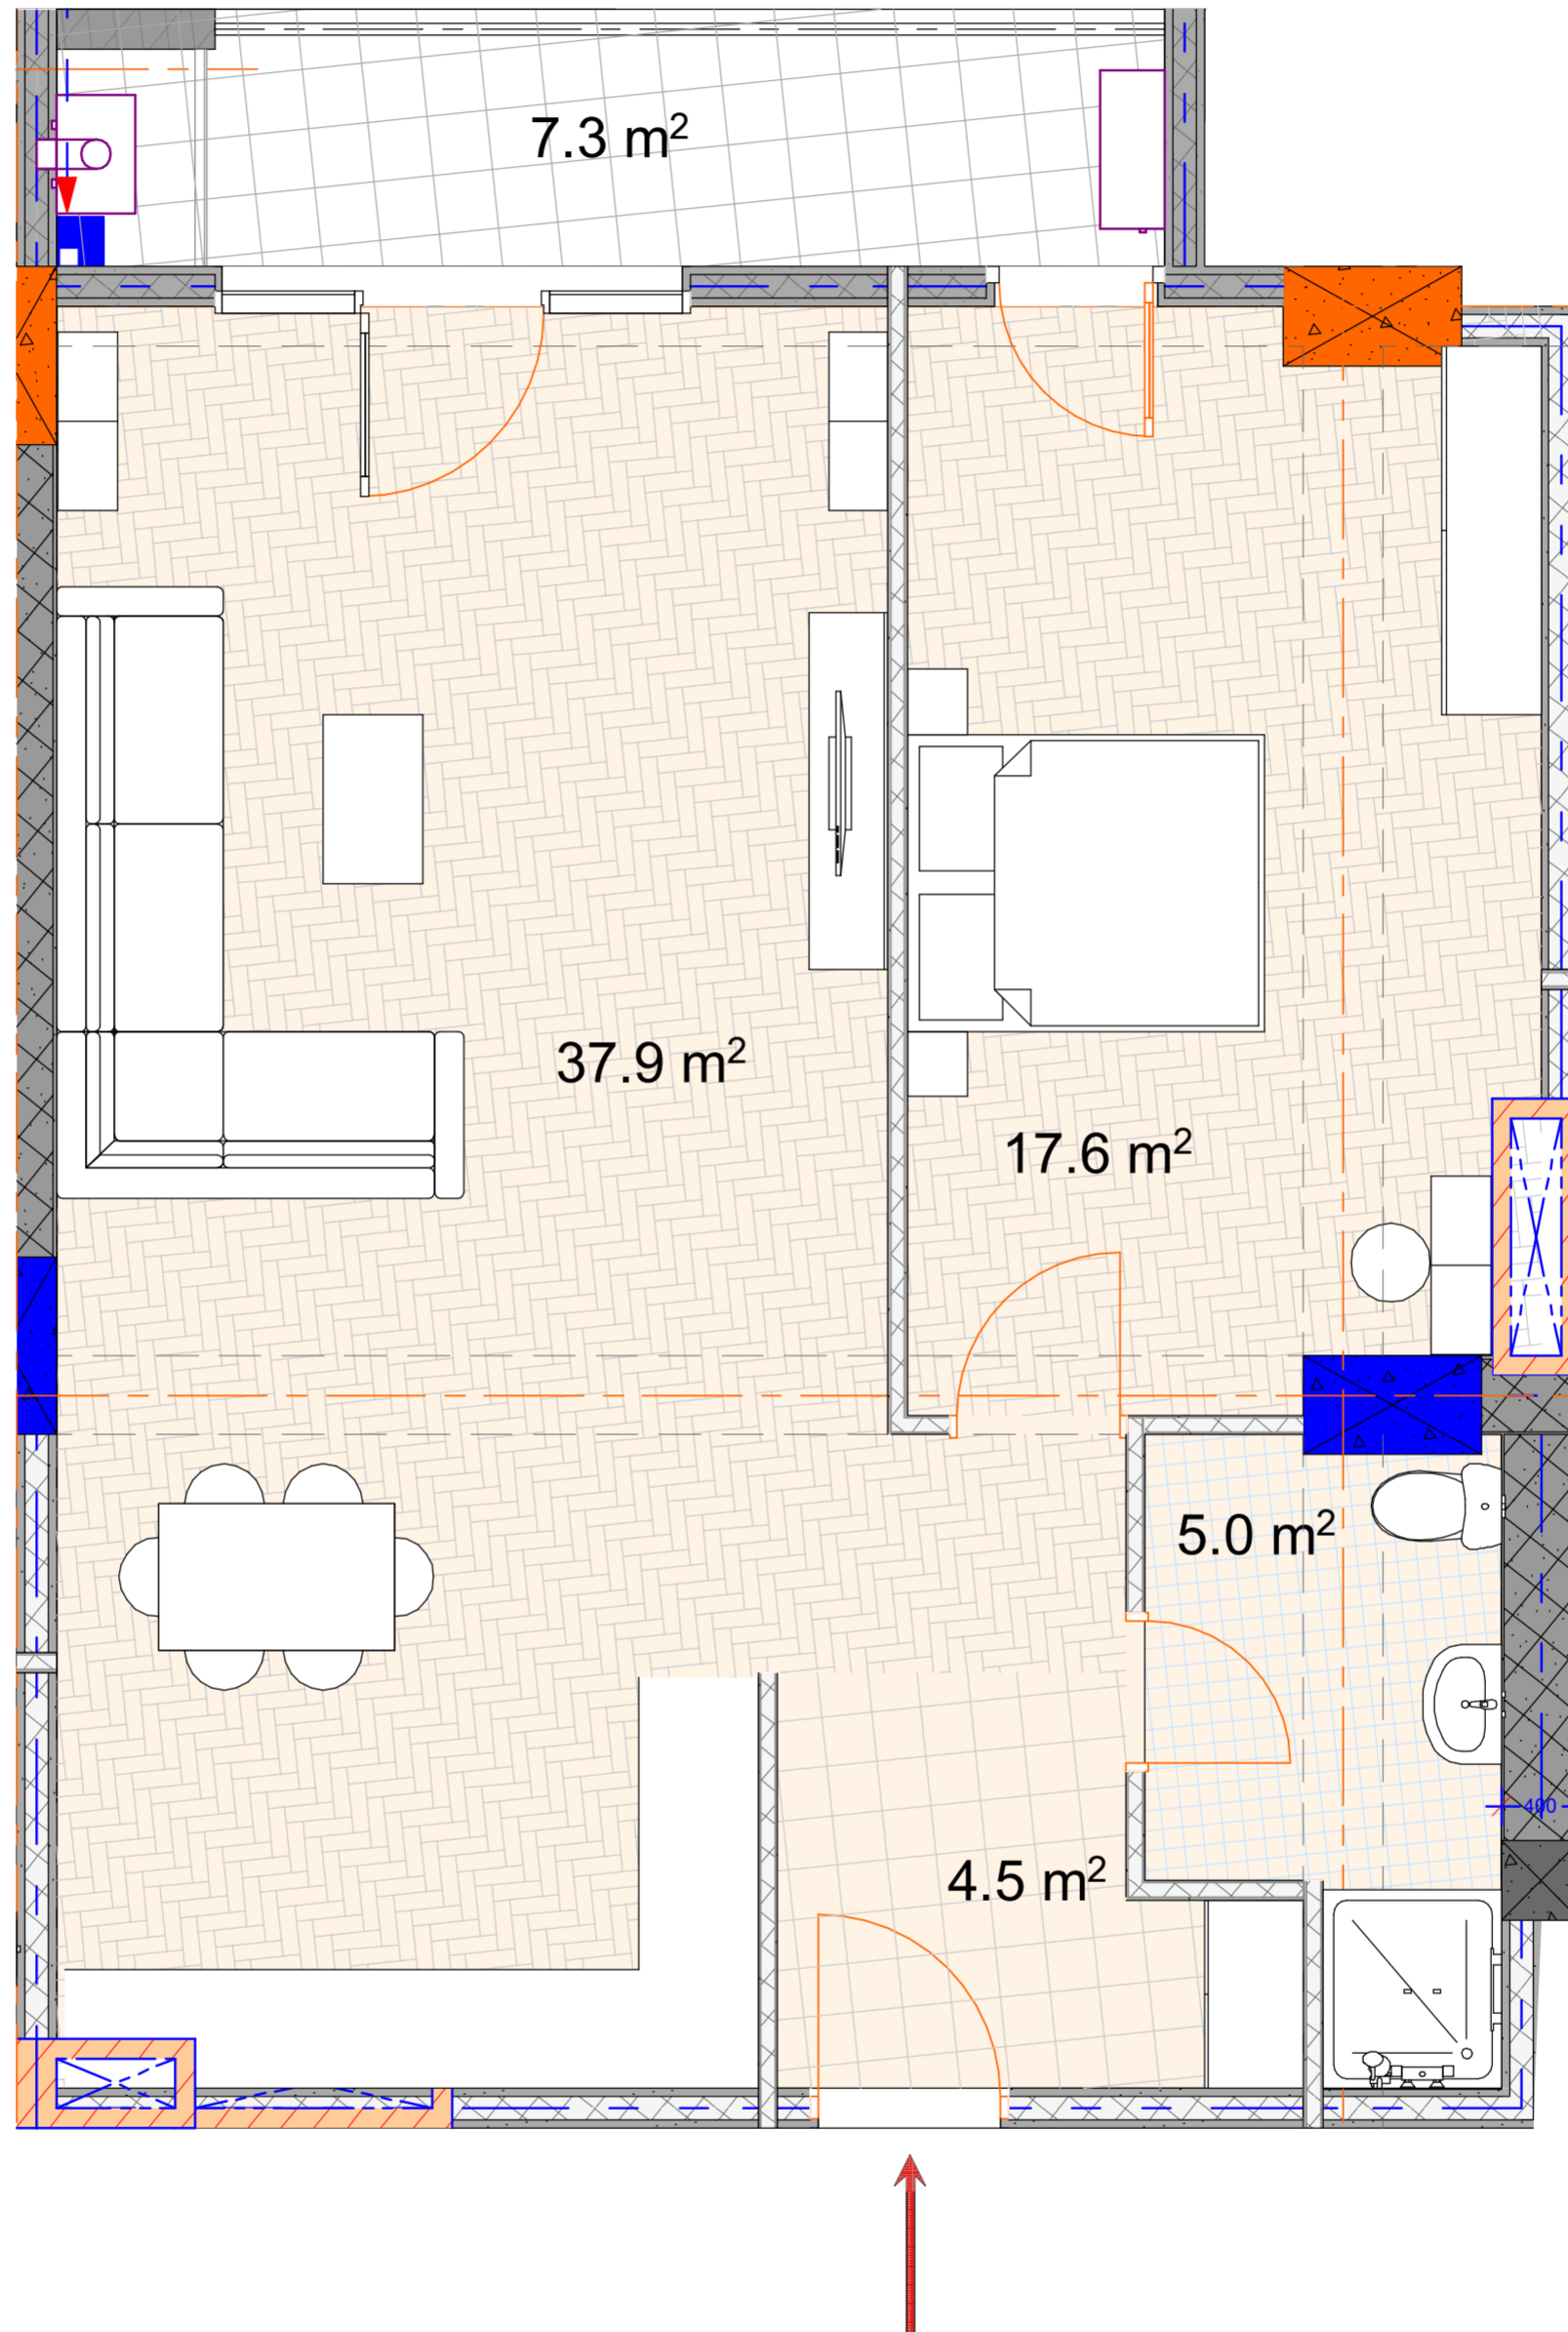

## ბინა №6

საერთო ფართი: 73,0 მ<sup>2</sup>  
საცხოვრებელი: 65,7 მ<sup>2</sup>  
საზაფხულო: 7,3 მ<sup>2</sup>  
მისაღები: 37,9 მ<sup>2</sup>  
საძინებელი 1: 17,6 მ<sup>2</sup>

სველი წერტილი: 5,0 მ<sup>2</sup>  
ჰოლი: 4,5 მ<sup>2</sup>