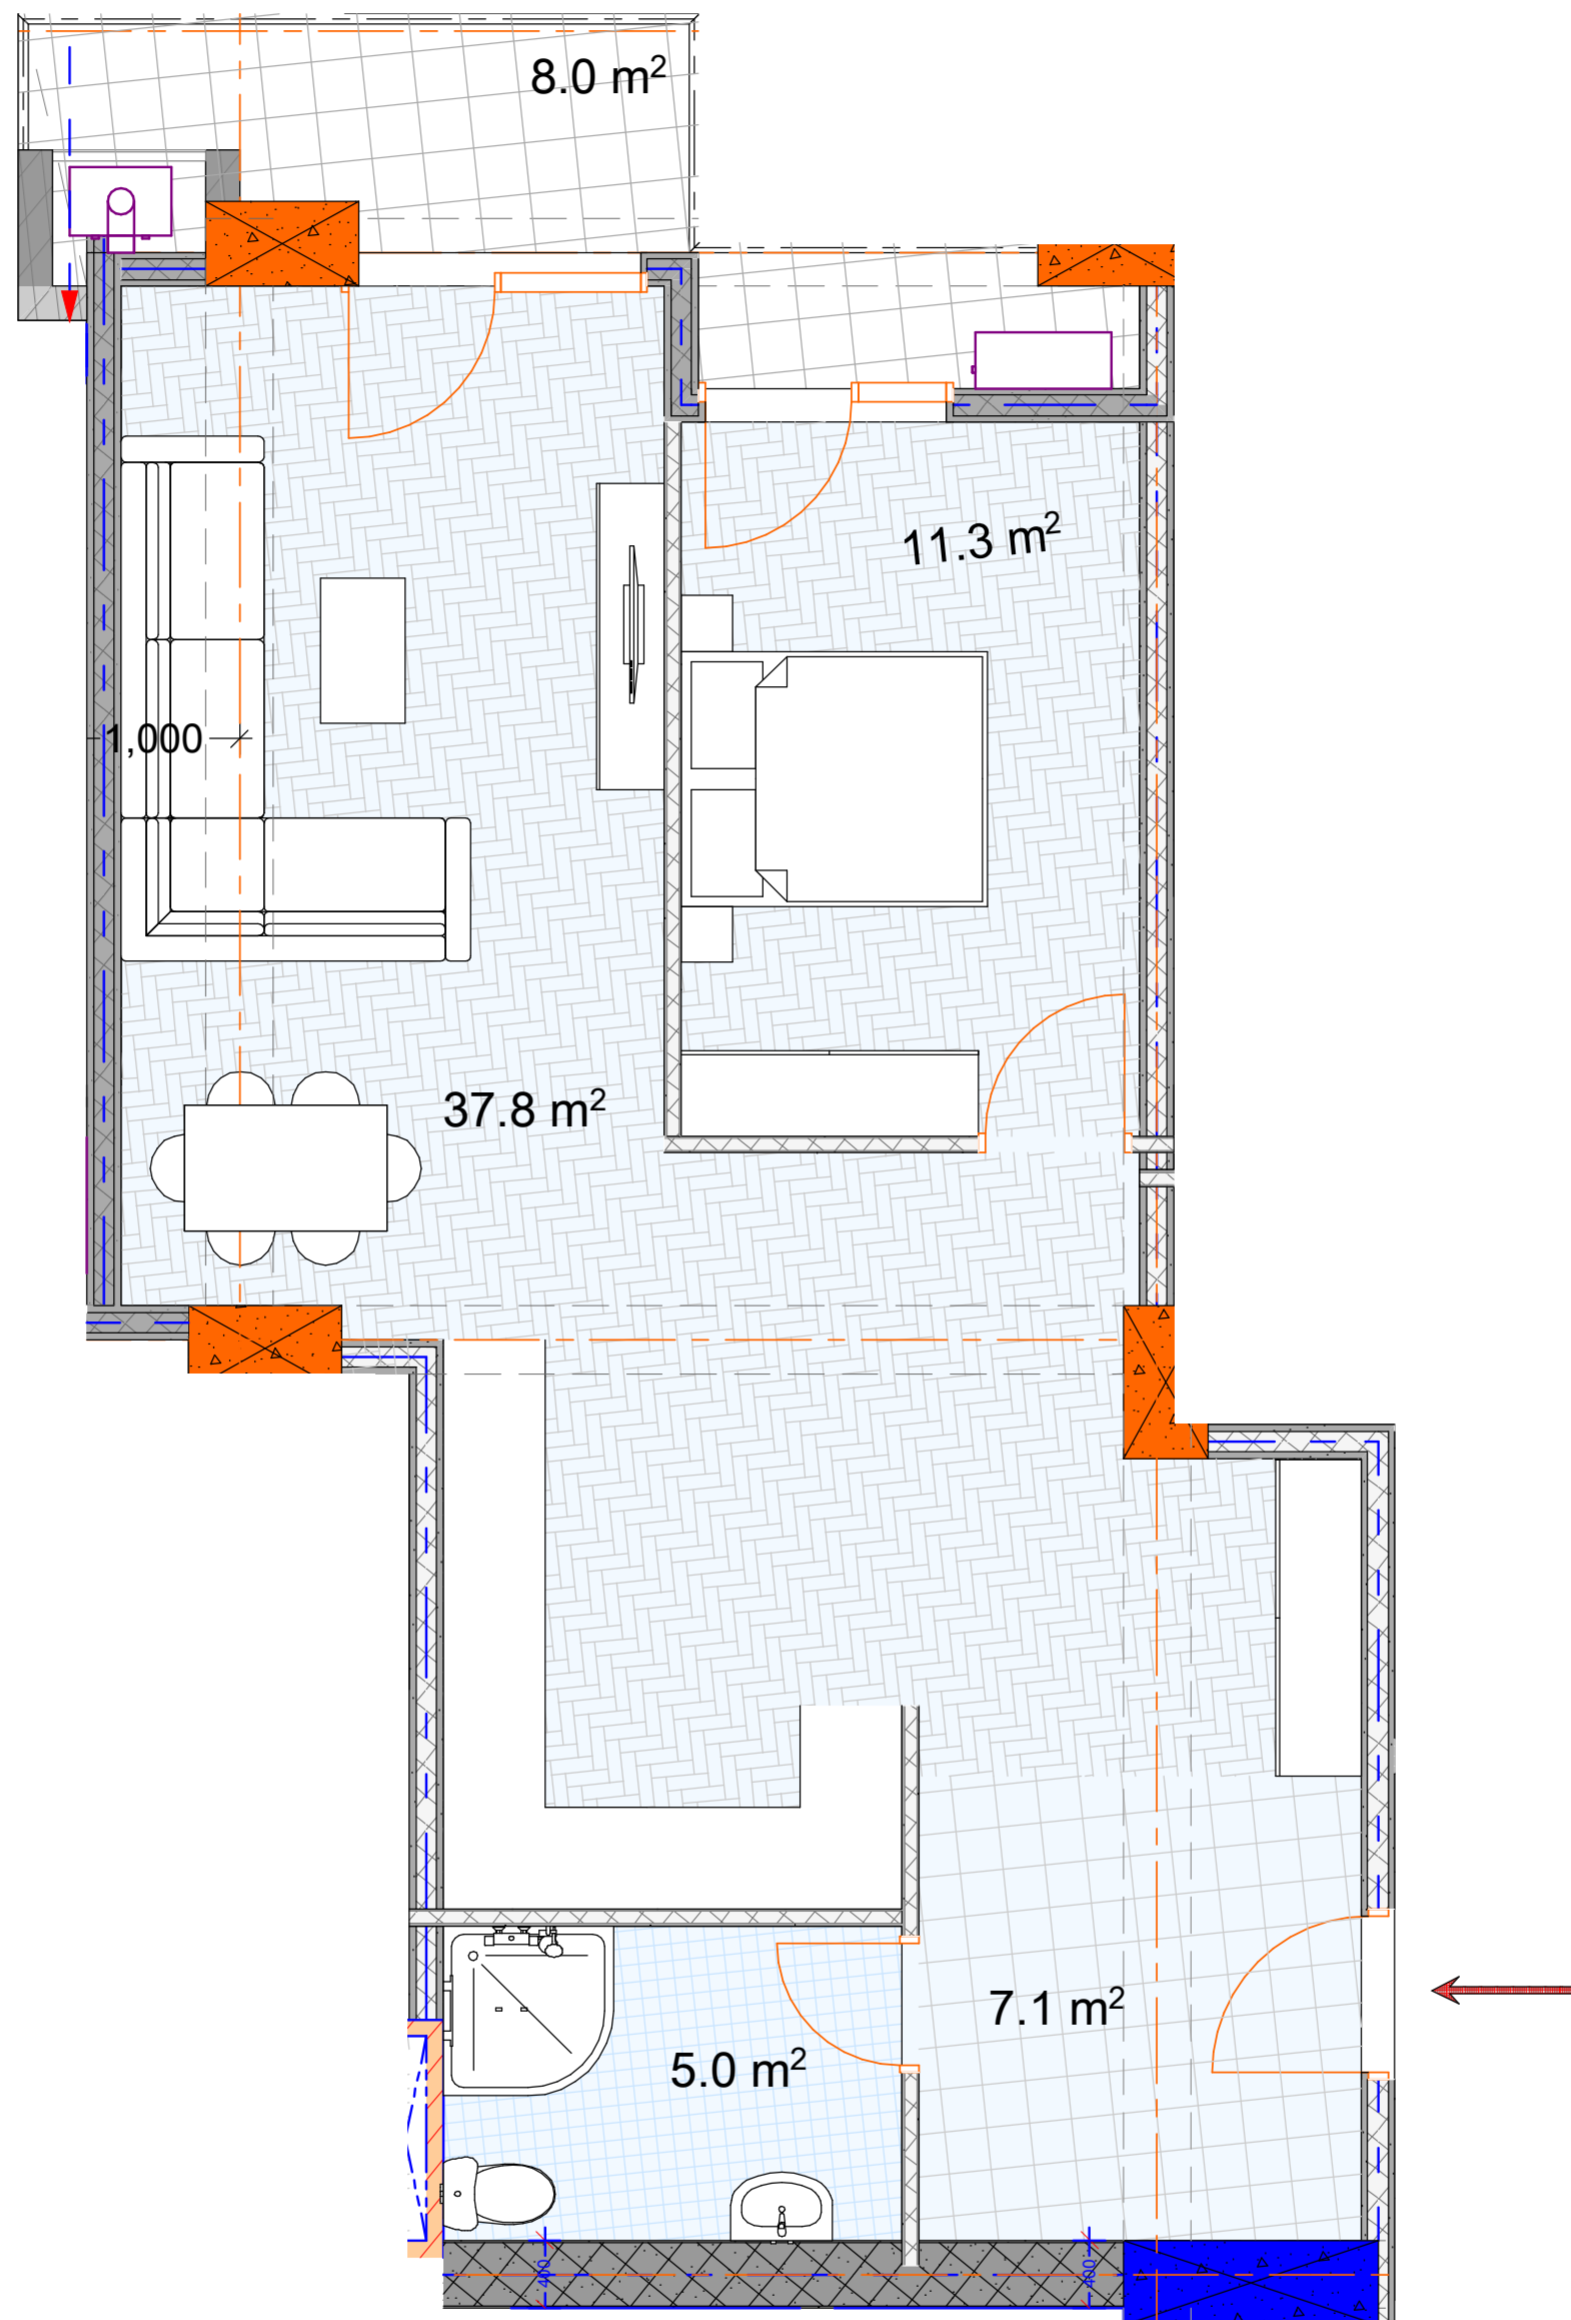

BAUMEISTER
DEVELOPMENT

FLAT №7

TOTAL SPACE: 70,4 м²
FLAT SPACE: 62,4 м²
SUMMER SPACE: 8,0 м²
LIVINGROOM: 37,8 м²
BEDROOM 1: 11,3 м²

BATHROOM: 5,0 м²
HALL: 7,1 м²