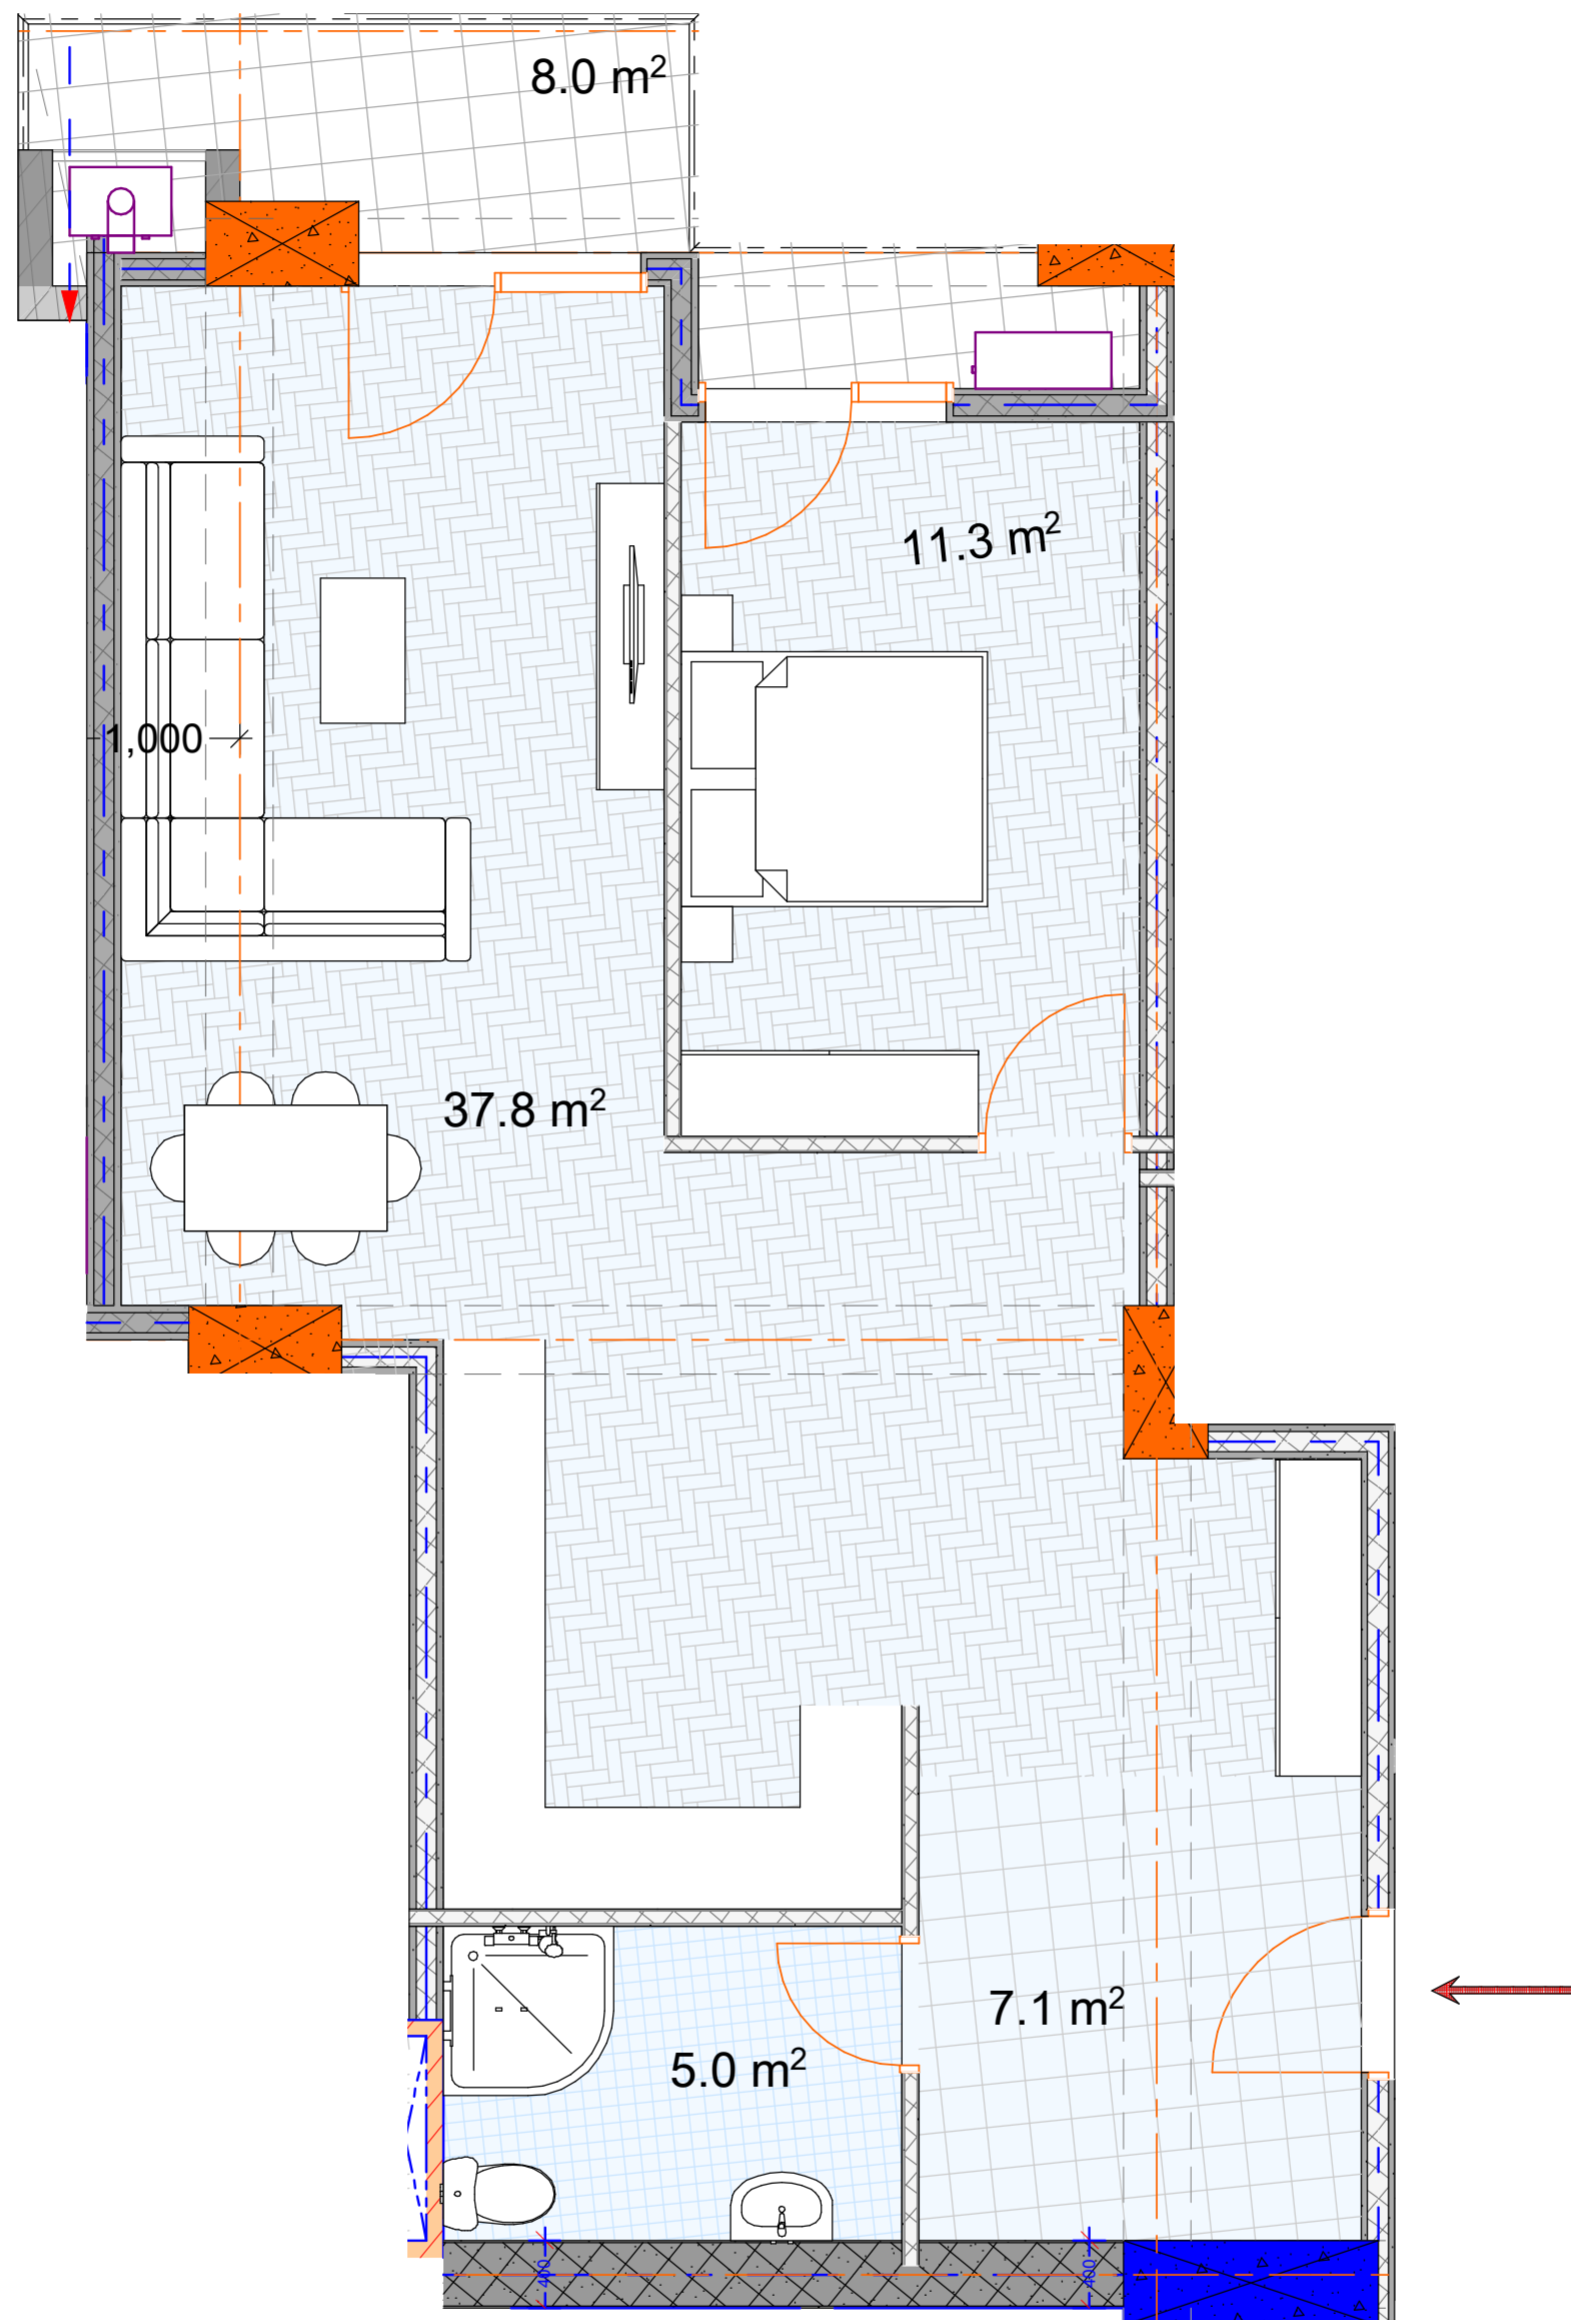

BAUMEISTER
DEVELOPMENT

Квартира №7

Общая площадь: 70,4 м^2
Жилая площадь: 62,4 м^2
Площадь балконов: 8,0 м^2
Гостиная: 37,8 м^2
Спальня 1: 11,3 м^2

Ванная комната: 5,0 м^2
Вход: 7,1 м^2