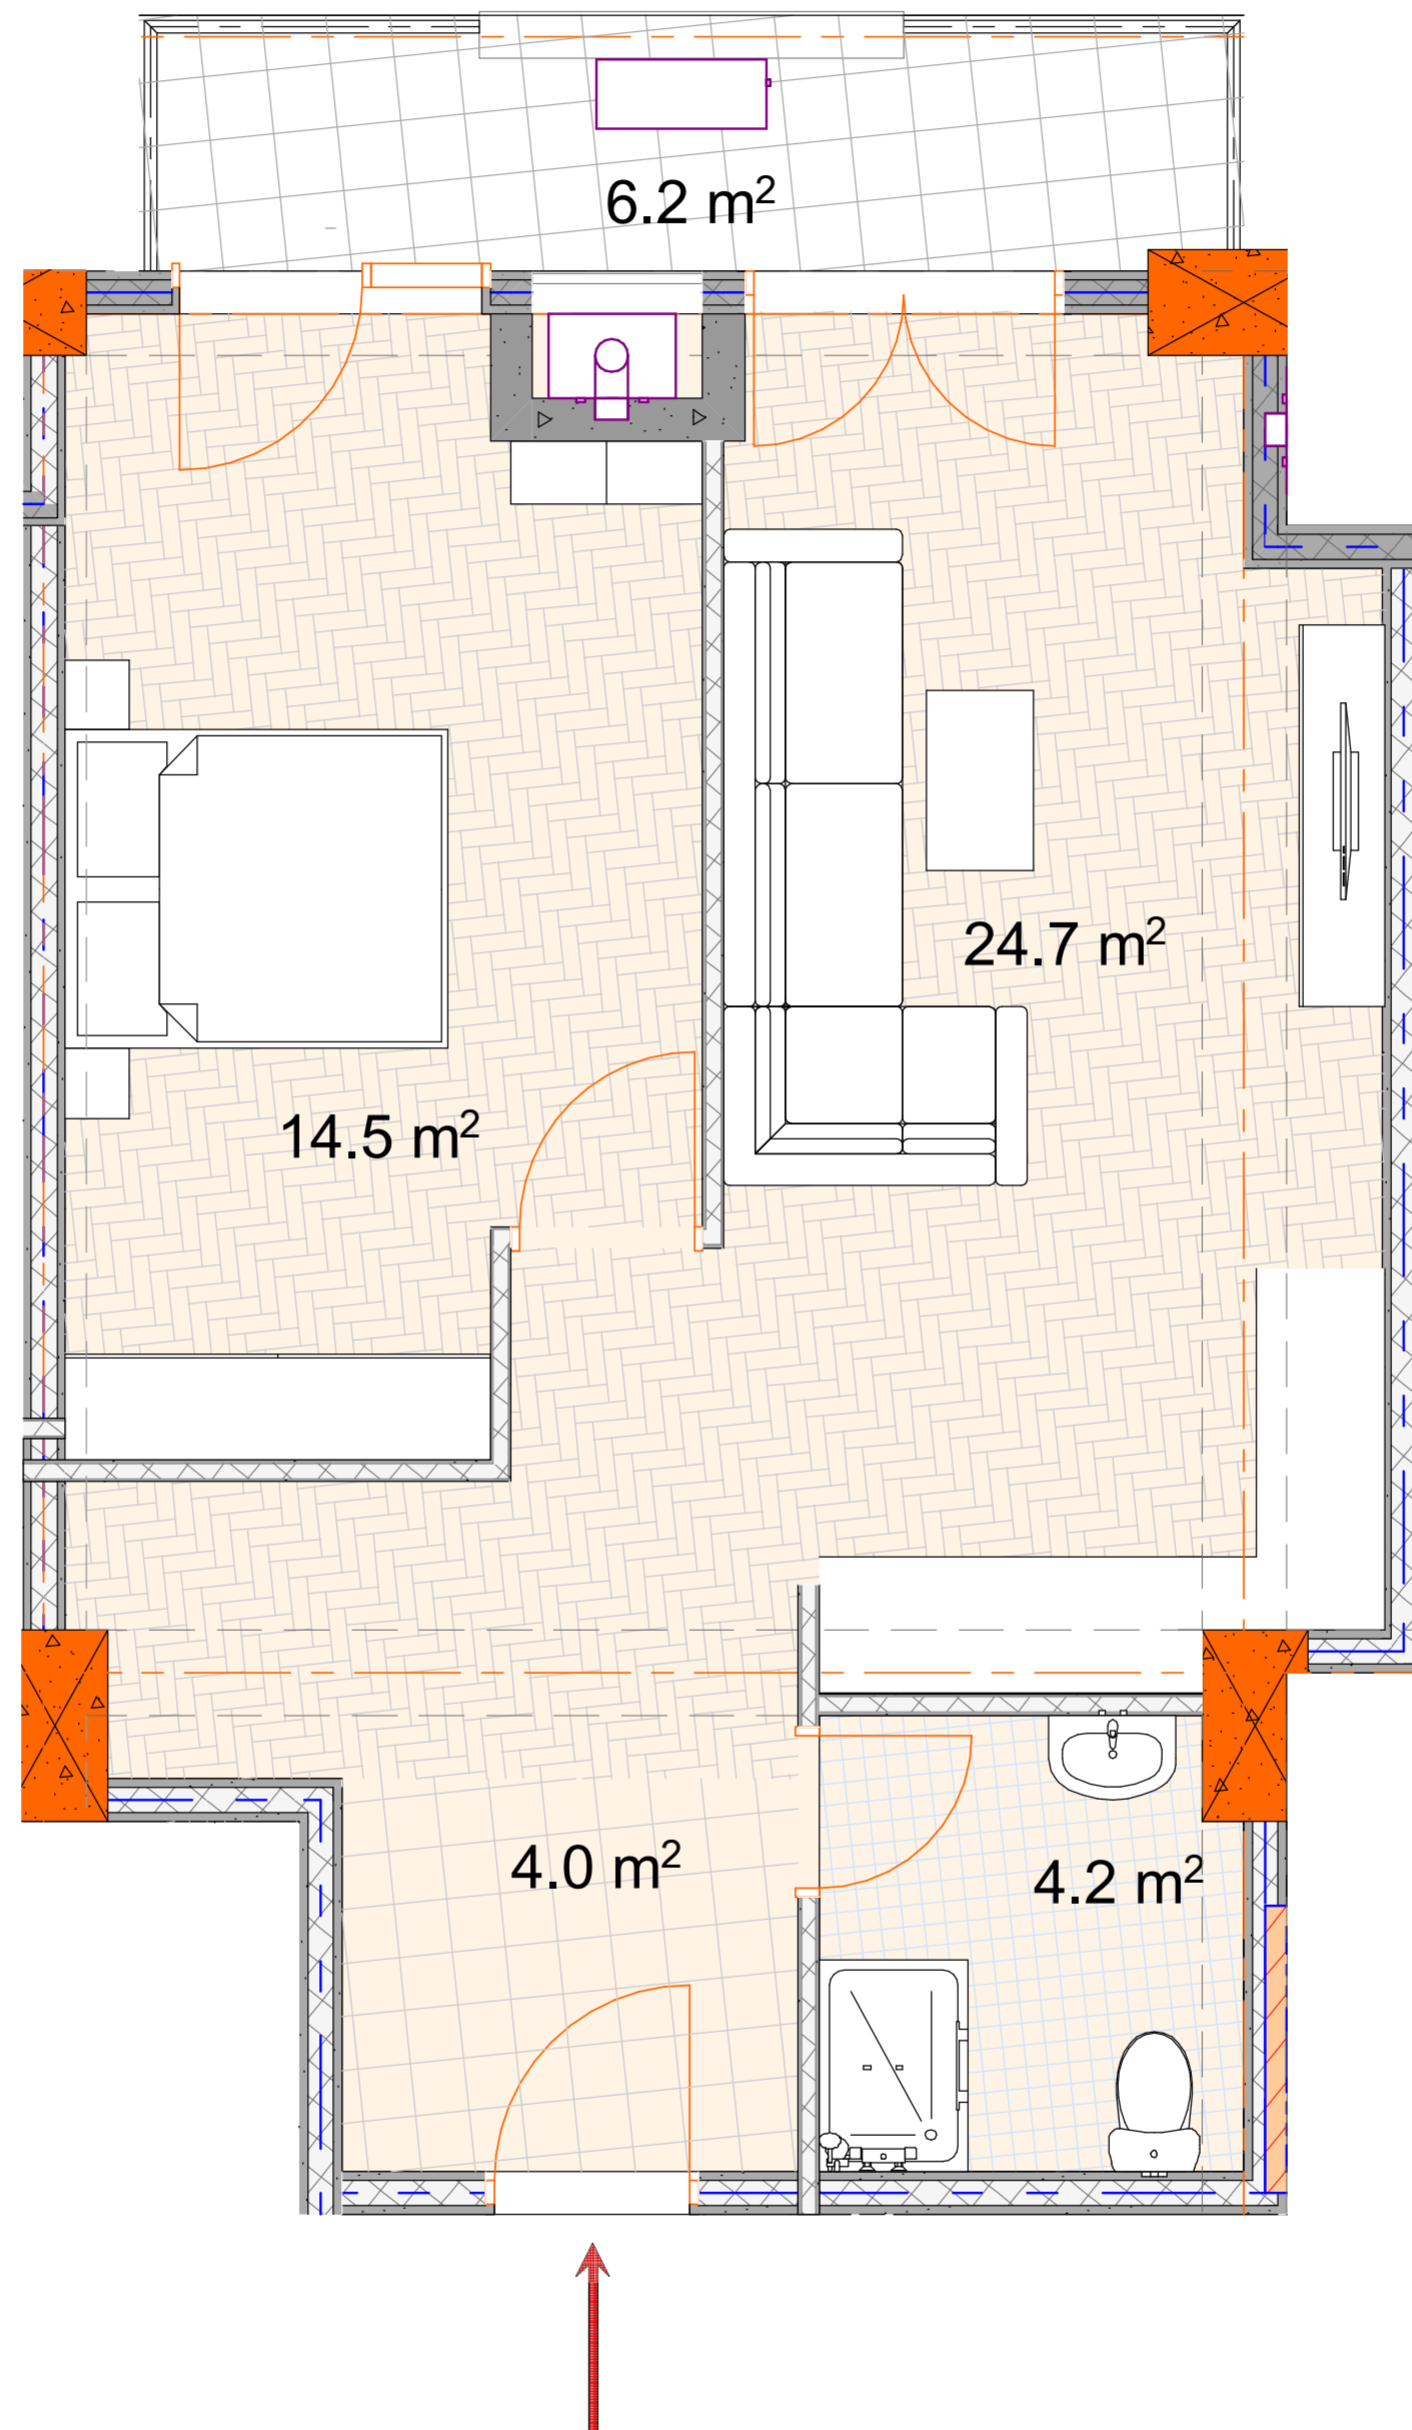

## FLAT №8

TOTAL SPACE: 55,6 м²  
FLAT SPACE: 49,4 м²  
SUMMER SPACE: 6,2 м²  
LIVINGROOM: 24,7 м²  
BEDROOM 1: 14,5 м²

BATHROOM: 4,2 м²  
HALL: 4,0 м²